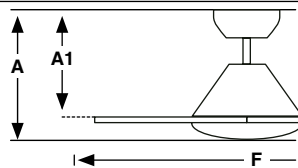

Measurements

Surface
L
A: 350/13.78" A1: 275/10.83" F: ø1320/52"

Pemba

Size
Tamaño

L
ø1320/52"

Finish
Acabado

Gloss White
Gloss White

Light Kit
Kit de luz