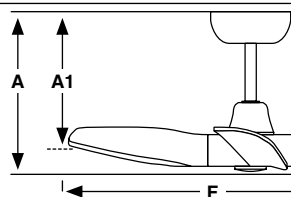

Measurements

Surface
L
A: 280/11.02" A1: 215/8.46" F: ø1520/59.8"