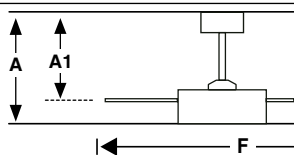

Measurements

Surface
L
A: 291/11.46" A1: 220/8.66" F: ø1320/52"