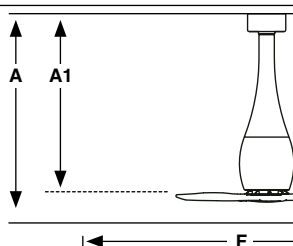

Example 33381 — ETERFAN M Ø1280 LED Transparent FAN

Air performance

Size	Airflow (m3 min)	RPM	Power (W)
M ø1280/50.4"	145	51-77-103-129-155-185	3-6-9-13-22-32

Measurements

Surface
M
A: 640/25.2" A1: 630/24.8" F: ø1280/50.4"