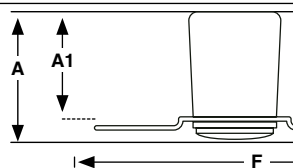

Measurements

Surface
L
A: 215/8.46" A1: 190/7.48" F: ø1320/52"

Hvar

Size
Tamaño

S
ø970/38.2"

Finish
Acabado

Matt White
Matt White

Light Kit
Kit de luz