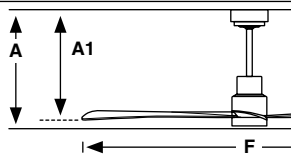

Measurements

Surface
M
A: 400/15.75" A1: 370/14.57" F: ø1280/50.4"