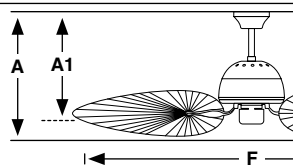

Measurements

Surface
L
A: 510/20.08" A1: 450/17.72" F: ø1320/52"