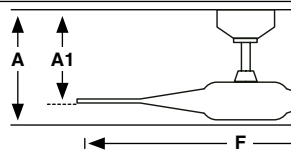

Measurements

Surface
L
A: 260/10.24" A1: 200/7.87" F: ø1370/53.9"

Indus

Size
Tamaño

L
ø1400/55.1"

Finish
Acabado

White
White

Mounting
Montaje