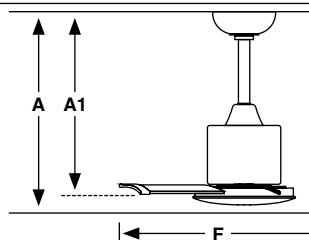

Malvinas

310

Malvinas 33111

Fan — 2026

Size
Tamaño

L
ø1400/55.1"

Finish
Acabado

Brown
Mahogany