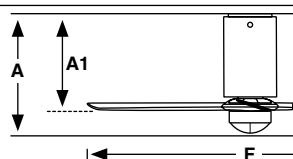

Measurements

Surface

M

A: 324/12.76" A1: 250/9.84" F: ø1280/50.4"

Eterfan

Conillas

Size
Tamaño

M
ø1280/50.4"