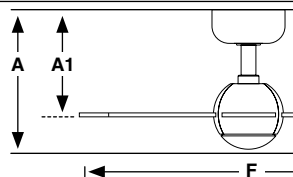

Measurements

Surface	Recessed
M	S
A: 248/9.76" A1: 171/6.73" F: ø1250/49.2"	A: 188/7.4" A1R: 111/4.37"
S	
A: 248/9.76" A1: 171/6.73" F: ø900/35.4"	

Cuba

Size
Tamaño

L
ø1320/52"

Finish
Acabado

Old Gold
Brown