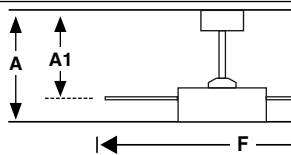

Measurements

Surface
L
A: 291/11.46" A1: 220/8.66" F: ø1320/52"

Barth

Size
Tamaño

L
ø1320/52"

Finish
Acabado

Matt White
Matt White

Matt Black
Matt Black