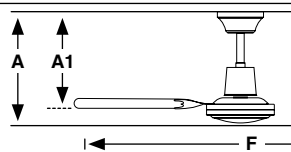

Measurements

Surface
L
A: 600/23.62" A1: 500/19.69" F: ø1400/55.1"