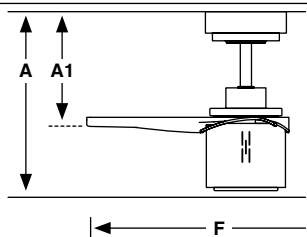

Measurements

Surface
XXL
A: 340/13.39" A1: 210/8.27" F: ø2130/83.9"