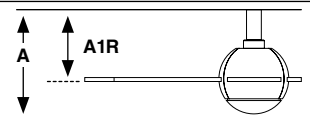

Measurements

Surface	Recessed
M	S
A: 248/9.76" A1: 171/6.73" F: ø1250/49.2"	A: 188/7.4" A1R: 111/4.37"
S	
A: 248/9.76" A1: 171/6.73" F: ø900/35.4"	

Cuba

Size
Tamaño

L
ø1320/52"

Finish
Acabado

Old Gold
Brown