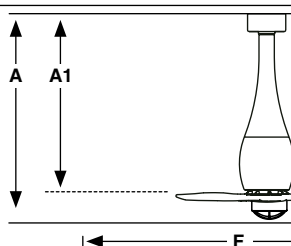

Measurements

Surface

M

A: 674/26.54" A1: 630/24.8" F: ø1280/50.4"

Luzon

Luzon 33750DC

Size
Tamaño

L
ø1320/52"