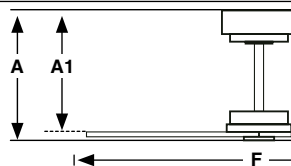

Air performance

Size	Airflow (m3 min)	RPM	Power (W)
L	ø1320/52"	116	50-73-96-118-143-188
			4-6-10-16-28-34

Measurements

Surface
L
A: 270/10.63" A1: 260/10.24" F: ø1320/52"

Polea

Conillas

Polea 33724

Size
Tamaño