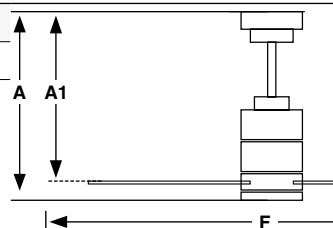

Measurements

Surface

XXL

A: 360/14.17" A1: 325/12.8" F: ø2440/96.1"

Rotterdam

Size
Tamaño

XXL
ø3000/118.1"

XXL
ø2500/98.4"