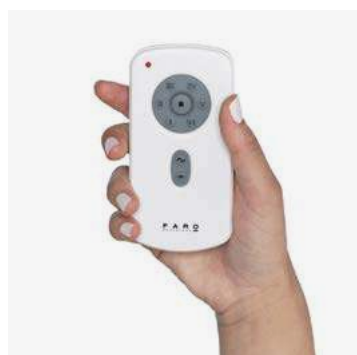

Remote control

Fan features

Material	Structure Steel + Glass
	Blades PC
	Diffuser Glass

Light Kit

RF Model

IP20 220-240V 50 / 60Hz

Model	Size	Structure	Blades	Mounting	Control type
32001	M	● Matt White	● Transparent	<input type="checkbox"/> Surface	<input type="checkbox"/> Remote Control RF
32002	M	● Gloss Black	● Transparent	<input type="checkbox"/> Surface	<input type="checkbox"/> Remote Control RF
32003	M	● Matt Black	● Transparent	<input type="checkbox"/> Surface	<input type="checkbox"/> Remote Control RF
32004	M	● Matt Black	● Walnut	<input type="checkbox"/> Surface	<input type="checkbox"/> Remote Control RF
32005	M	● Gloss Red	● Transparent	<input type="checkbox"/> Surface	<input type="checkbox"/> Remote Control RF
32006	M	● Matt Black	● Matt Black	<input type="checkbox"/> Surface	<input type="checkbox"/> Remote Control RF
33381	M	● Chrome	● Transparent	<input type="checkbox"/> Surface	<input type="checkbox"/> Remote Control RF
32000	M	● Gloss White	● Transparent	<input type="checkbox"/> Surface	<input type="checkbox"/> Remote Control RF