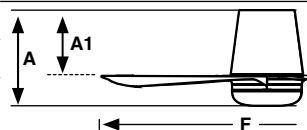

S

A: 203/7.99" A1: 142/5.59" F: ø900/35.4"

Tunable white

Model	Size	Structure	Blades	Mounting	Control type	Light Model	Color T	Dimm
33832	S	● Matt White	● Matt White	<input type="checkbox"/> Surface	<input type="checkbox"/> Remote Control RF	<input type="checkbox"/> -1 Standard	<input type="checkbox"/> TW 2700/ 4000/ 6000K	Yes
33833	S	● Matt White	● Maple	<input type="checkbox"/>	<input type="checkbox"/> WT Remote + Smart Wi-Fi	<input type="checkbox"/>	<input type="checkbox"/>	
33834	S	● Matt Black	● Matt Black	<input type="checkbox"/>	<input type="checkbox"/>	<input type="checkbox"/>	<input type="checkbox"/>	
33835	S	● Matt Black	● Walnut	<input type="checkbox"/>	<input type="checkbox"/>	<input type="checkbox"/>	<input type="checkbox"/>	