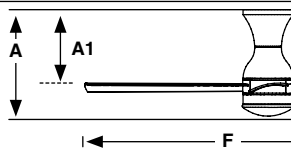

Measurements

Surface
M
A: 310/12.2" A1: 230/9.06" F: ø1200/47.2"

Polaris

Polaris 33346

Size
Tamaño

L
ø1320/52"

Finish
Acabado

White
White