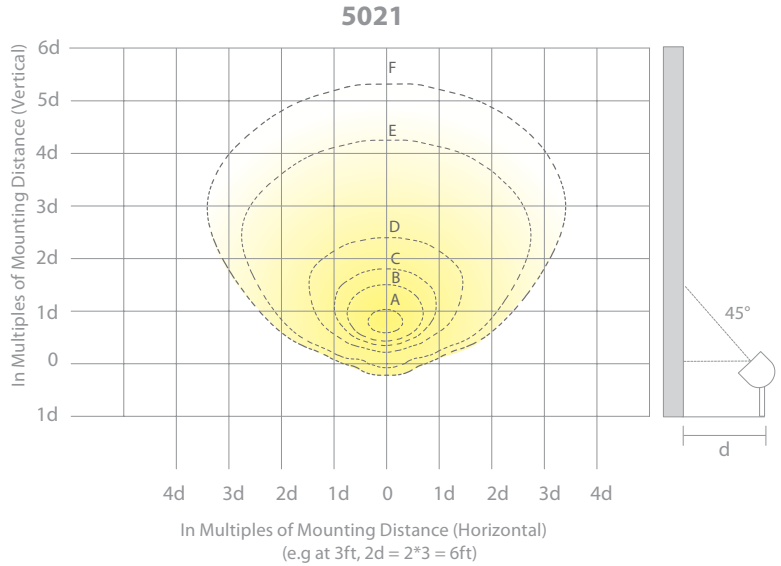

LANDSCAPE

WALL WASH PHOTOMETRICS

FIXTURE	MOUNTING DISTANCE (d)	A	B	C	D	E	F
5021-30	3ft	27.5fc	16.3fc	10.9fc	4.7fc	0.72fc	0.33fc
	4ft	15.6fc	9.6fc	5.9fc	2.7fc	0.40fc	0.18fc
	5ft	10fc	5.9fc	4.0fc	1.3fc	0.26fc	0.12fc
	6ft	6.8fc	4.1fc	2.7fc	1.2fc	0.18fc	0.08fc
	7ft	5fc	3.1fc	2.0fc	0.88fc	0.13fc	0.06fc
	8ft	3.9fc	2.4fc	1.6fc	0.67fc	0.10fc	0.05fc
	9ft	3.1fc	1.8fc	1.2fc	0.54fc	0.08fc	0.04fc
	10ft	2.5fc	1.5fc	0.99fc	0.44fc	0.06fc	0.03fc