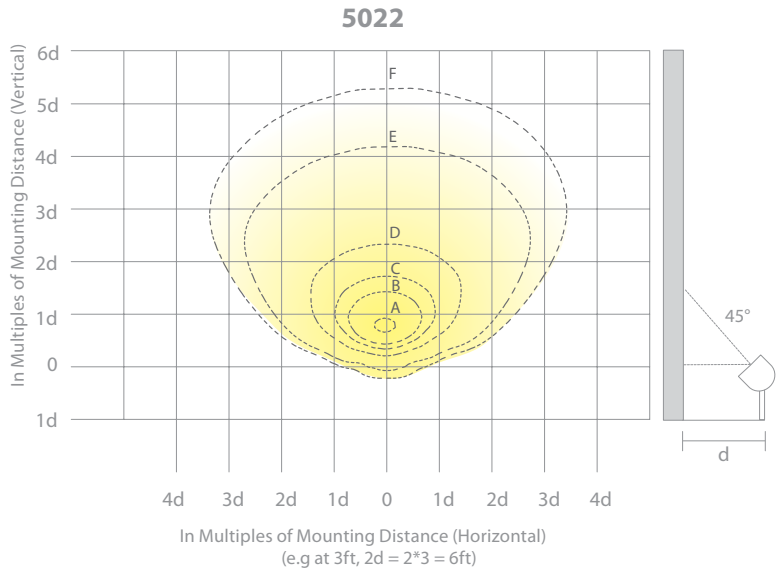

FIXTURE	MOUNTING DISTANCE (d)	A	B	C	D	E	F
5022-30	3ft	27.5fc	16.3fc	10.9fc	4.7fc	0.72fc	0.33fc
	4ft	15.6fc	9.6fc	5.9fc	2.7fc	0.40fc	0.18fc
	5ft	10fc	5.9fc	4.0fc	1.3fc	0.26fc	0.12fc
	6ft	6.8fc	4.1fc	2.7fc	1.2fc	0.18fc	0.08fc
	7ft	5fc	3.1fc	2.0fc	0.88fc	0.13fc	0.06fc
	8ft	3.9fc	2.4fc	1.6fc	0.67fc	0.10fc	0.05fc
	9ft	3.1fc	1.8fc	1.2fc	0.54fc	0.08fc	0.04fc
	10ft	2.5fc	1.5fc	0.99fc	0.44fc	0.06fc	0.03fc