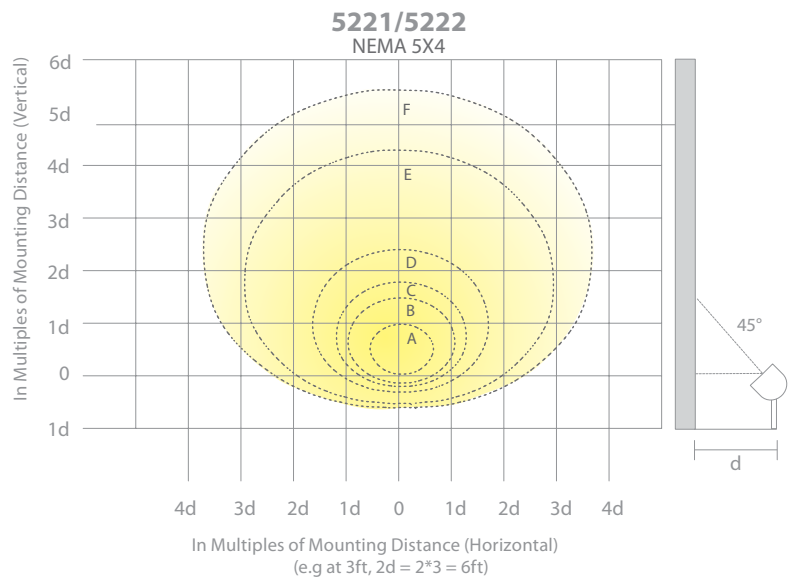

FIXTURE	MOUNTING DISTANCE (d)	A	B	C	D	E	F
5221/5222 (5X4)	3ft	28.9fc	13.4fc	7.9fc	3fc	0.36fc	0.14fc
	4ft	16.3fc	7.5fc	4.4fc	1.7fc	0.20fc	0.08fc
	5ft	10.4fc	4.8fc	2.8fc	1.1fc	0.13fc	0.05fc
	6ft	7.3fc	3.4fc	2.0fc	0.75fc	0.09fc	0.04fc
	7ft	5.3fc	2.5fc	1.5fc	0.55fc	0.07fc	0.03fc
	8ft	4.1fc	1.9fc	1.1fc	0.42fc	0.05fc	0.02fc
	9ft	3.2fc	1.5fc	0.87fc	0.33fc	0.04fc	0.02fc
	10ft	2.6fc	1.2fc	0.71fc	0.27fc	0.03fc	0.01fc