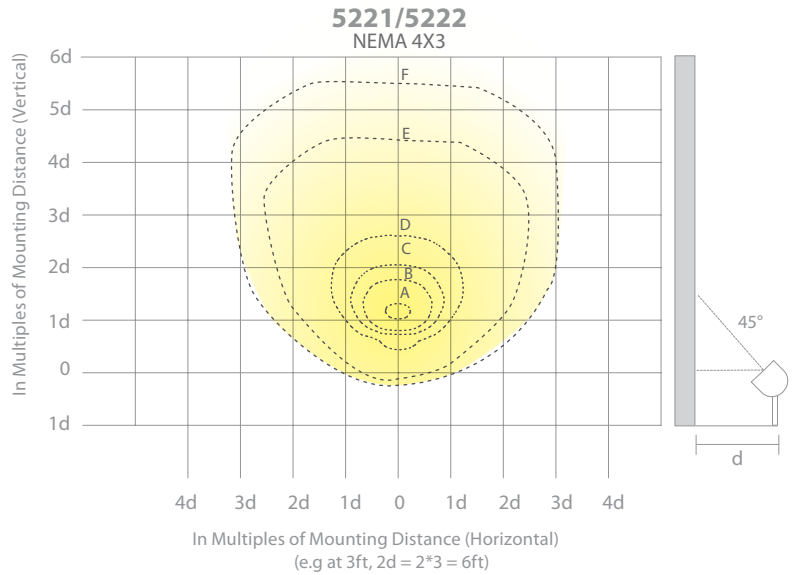

LANDSCAPE

ADJUSTABLE BEAM WALL WASH PHOTOMETRICS

FIXTURE	MOUNTING DISTANCE (d)	A	B	C	D	E	F
5221/5222 (4X3)	3ft	27.9fc	11.3fc	5.6fc	1.5fc	0.05fc	0.02fc
	4ft	15.7fc	6.3fc	3.2fc	0.85fc	0.03fc	0.01fc
	5ft	10.1fc	4.1fc	2fc	0.53fc	0.02fc	0.01fc
	6ft	7fc	2.8fc	1.4fc	0.37fc	0.01fc	-
	7ft	5.1fc	2.1fc	1fc	0.28fc	0.01fc	-
	8ft	4fc	1.6fc	0.79fc	0.21fc	0.01fc	-
	9ft	3.1fc	1.3fc	0.62fc	0.17fc	0.01fc	-
	10ft	2.5fc	1.0fc	0.51fc	0.14fc	-	-