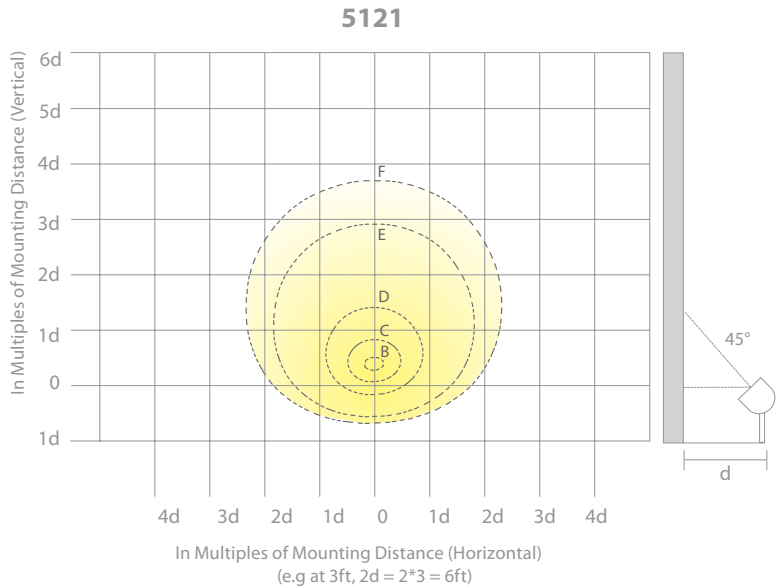

FIXTURE	MOUNTING DISTANCE (d)	A	B	C	D	E	F
5121-30	3ft	27.5fc	16.3fc	10.9fc	4.7fc	0.72fc	0.33fc
	4ft	15.6fc	9.6fc	5.9fc	2.7fc	0.40fc	0.18fc
	5ft	10fc	5.9fc	4.0fc	1.3fc	0.26fc	0.12fc
	6ft	6.8fc	4.1fc	2.7fc	1.2fc	0.18fc	0.08fc
	7ft	5fc	3.1fc	2.0fc	0.88fc	0.13fc	0.06fc
	8ft	3.9fc	2.4fc	1.6fc	0.67fc	0.10fc	0.05fc
	9ft	3.1fc	1.8fc	1.2fc	0.54fc	0.08fc	0.04fc
	10ft	2.5fc	1.5fc	0.99fc	0.44fc	0.06fc	0.03fc