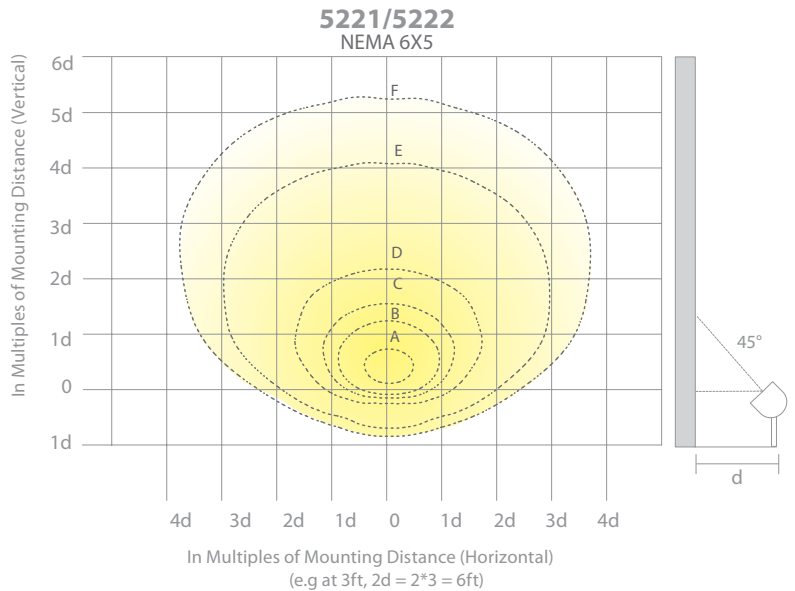

FIXTURE	MOUNTING DISTANCE (d)	A	B	C	D	E	F
5221/5222 (6X5)	3ft	28.9fc	13.6fc	8.8fc	4.1fc	0.70fc	0.32fc
	4ft	16.3fc	7.7fc	5.0fc	2.3fc	0.39fc	0.18fc
	5ft	10.4fc	4.9fc	3.2fc	1.5fc	0.25fc	0.12fc
	6ft	7.2fc	3.4fc	2.2fc	1.0fc	0.18fc	0.08fc
	7ft	5.3fc	2.5fc	1.6fc	0.75fc	0.13fc	0.06fc
	8ft	4.1fc	1.9fc	1.2fc	0.58fc	0.10fc	0.05fc
	9ft	3.2fc	1.5fc	0.98fc	0.45fc	0.08fc	0.04fc
	10ft	2.6fc	1.2fc	0.79fc	0.37fc	0.06fc	0.03fc