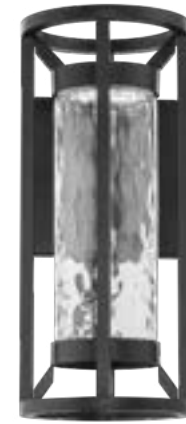

WS-W49314-BK