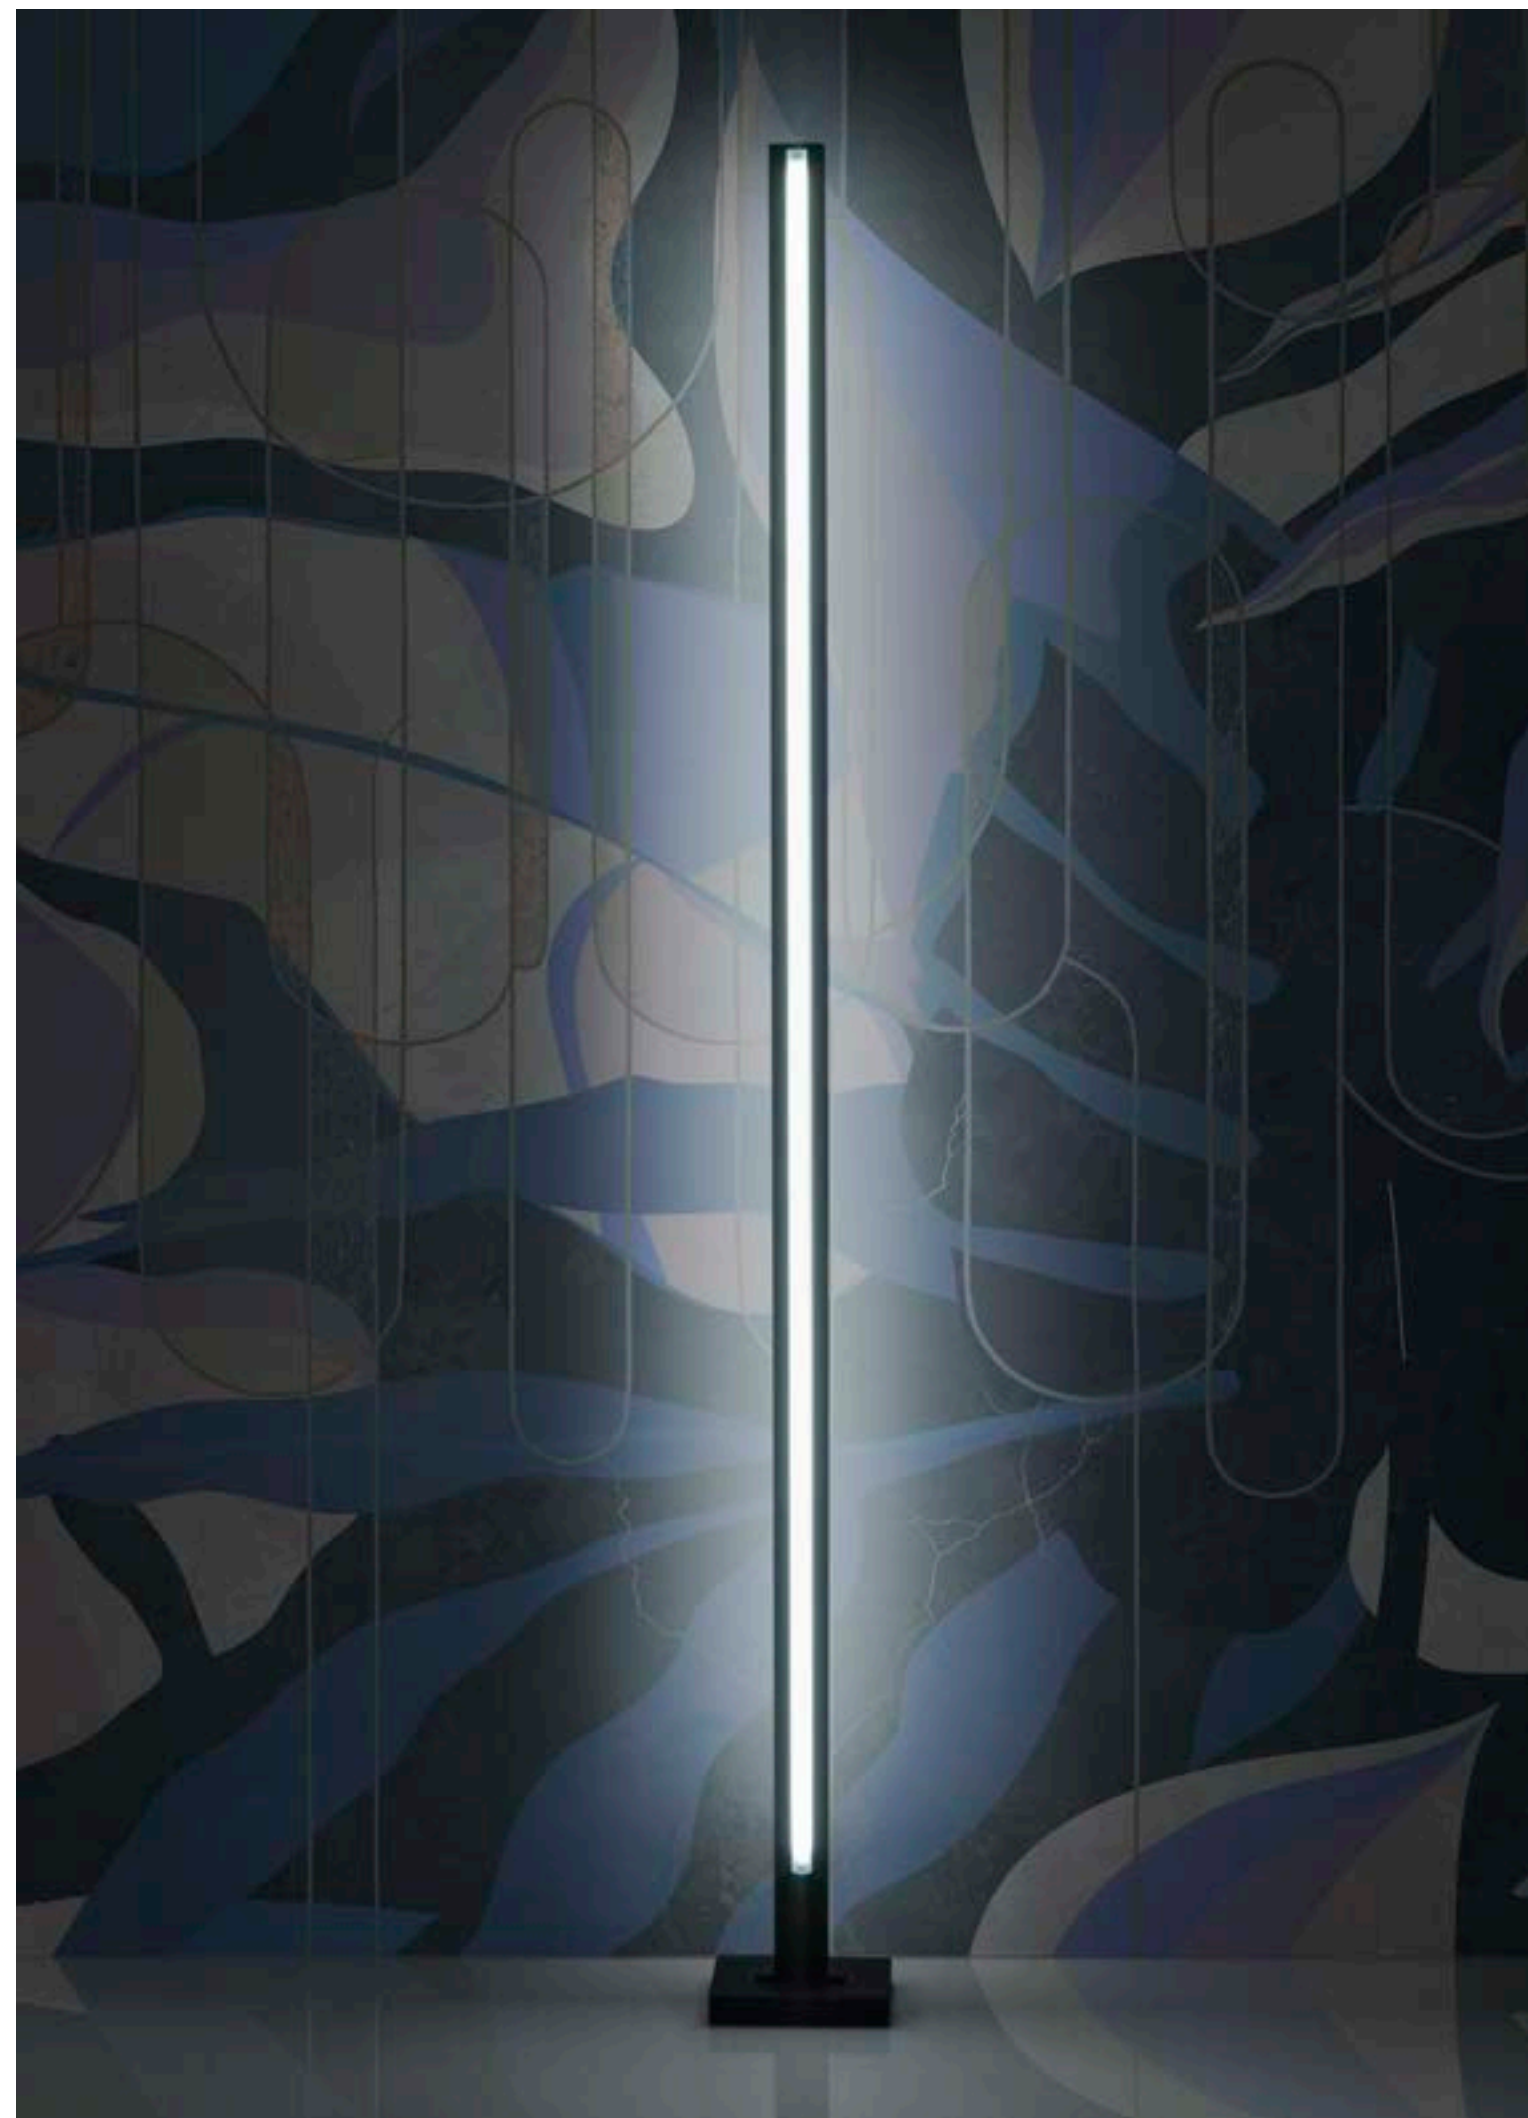

## Front and back light with tasteful simplicity

► **Art. 21511/P-N**  
Ø 5x1,5 cm - H 164 cm  
*27W Strip Led*

**Art. 21511/P-R**  
 Ø 5x1,5 cm - H 164 cm  
 27W Strip Led

**Art. 21511/P-V**  
 Ø 5x1,5 cm - H 164 cm  
 27W Strip Led