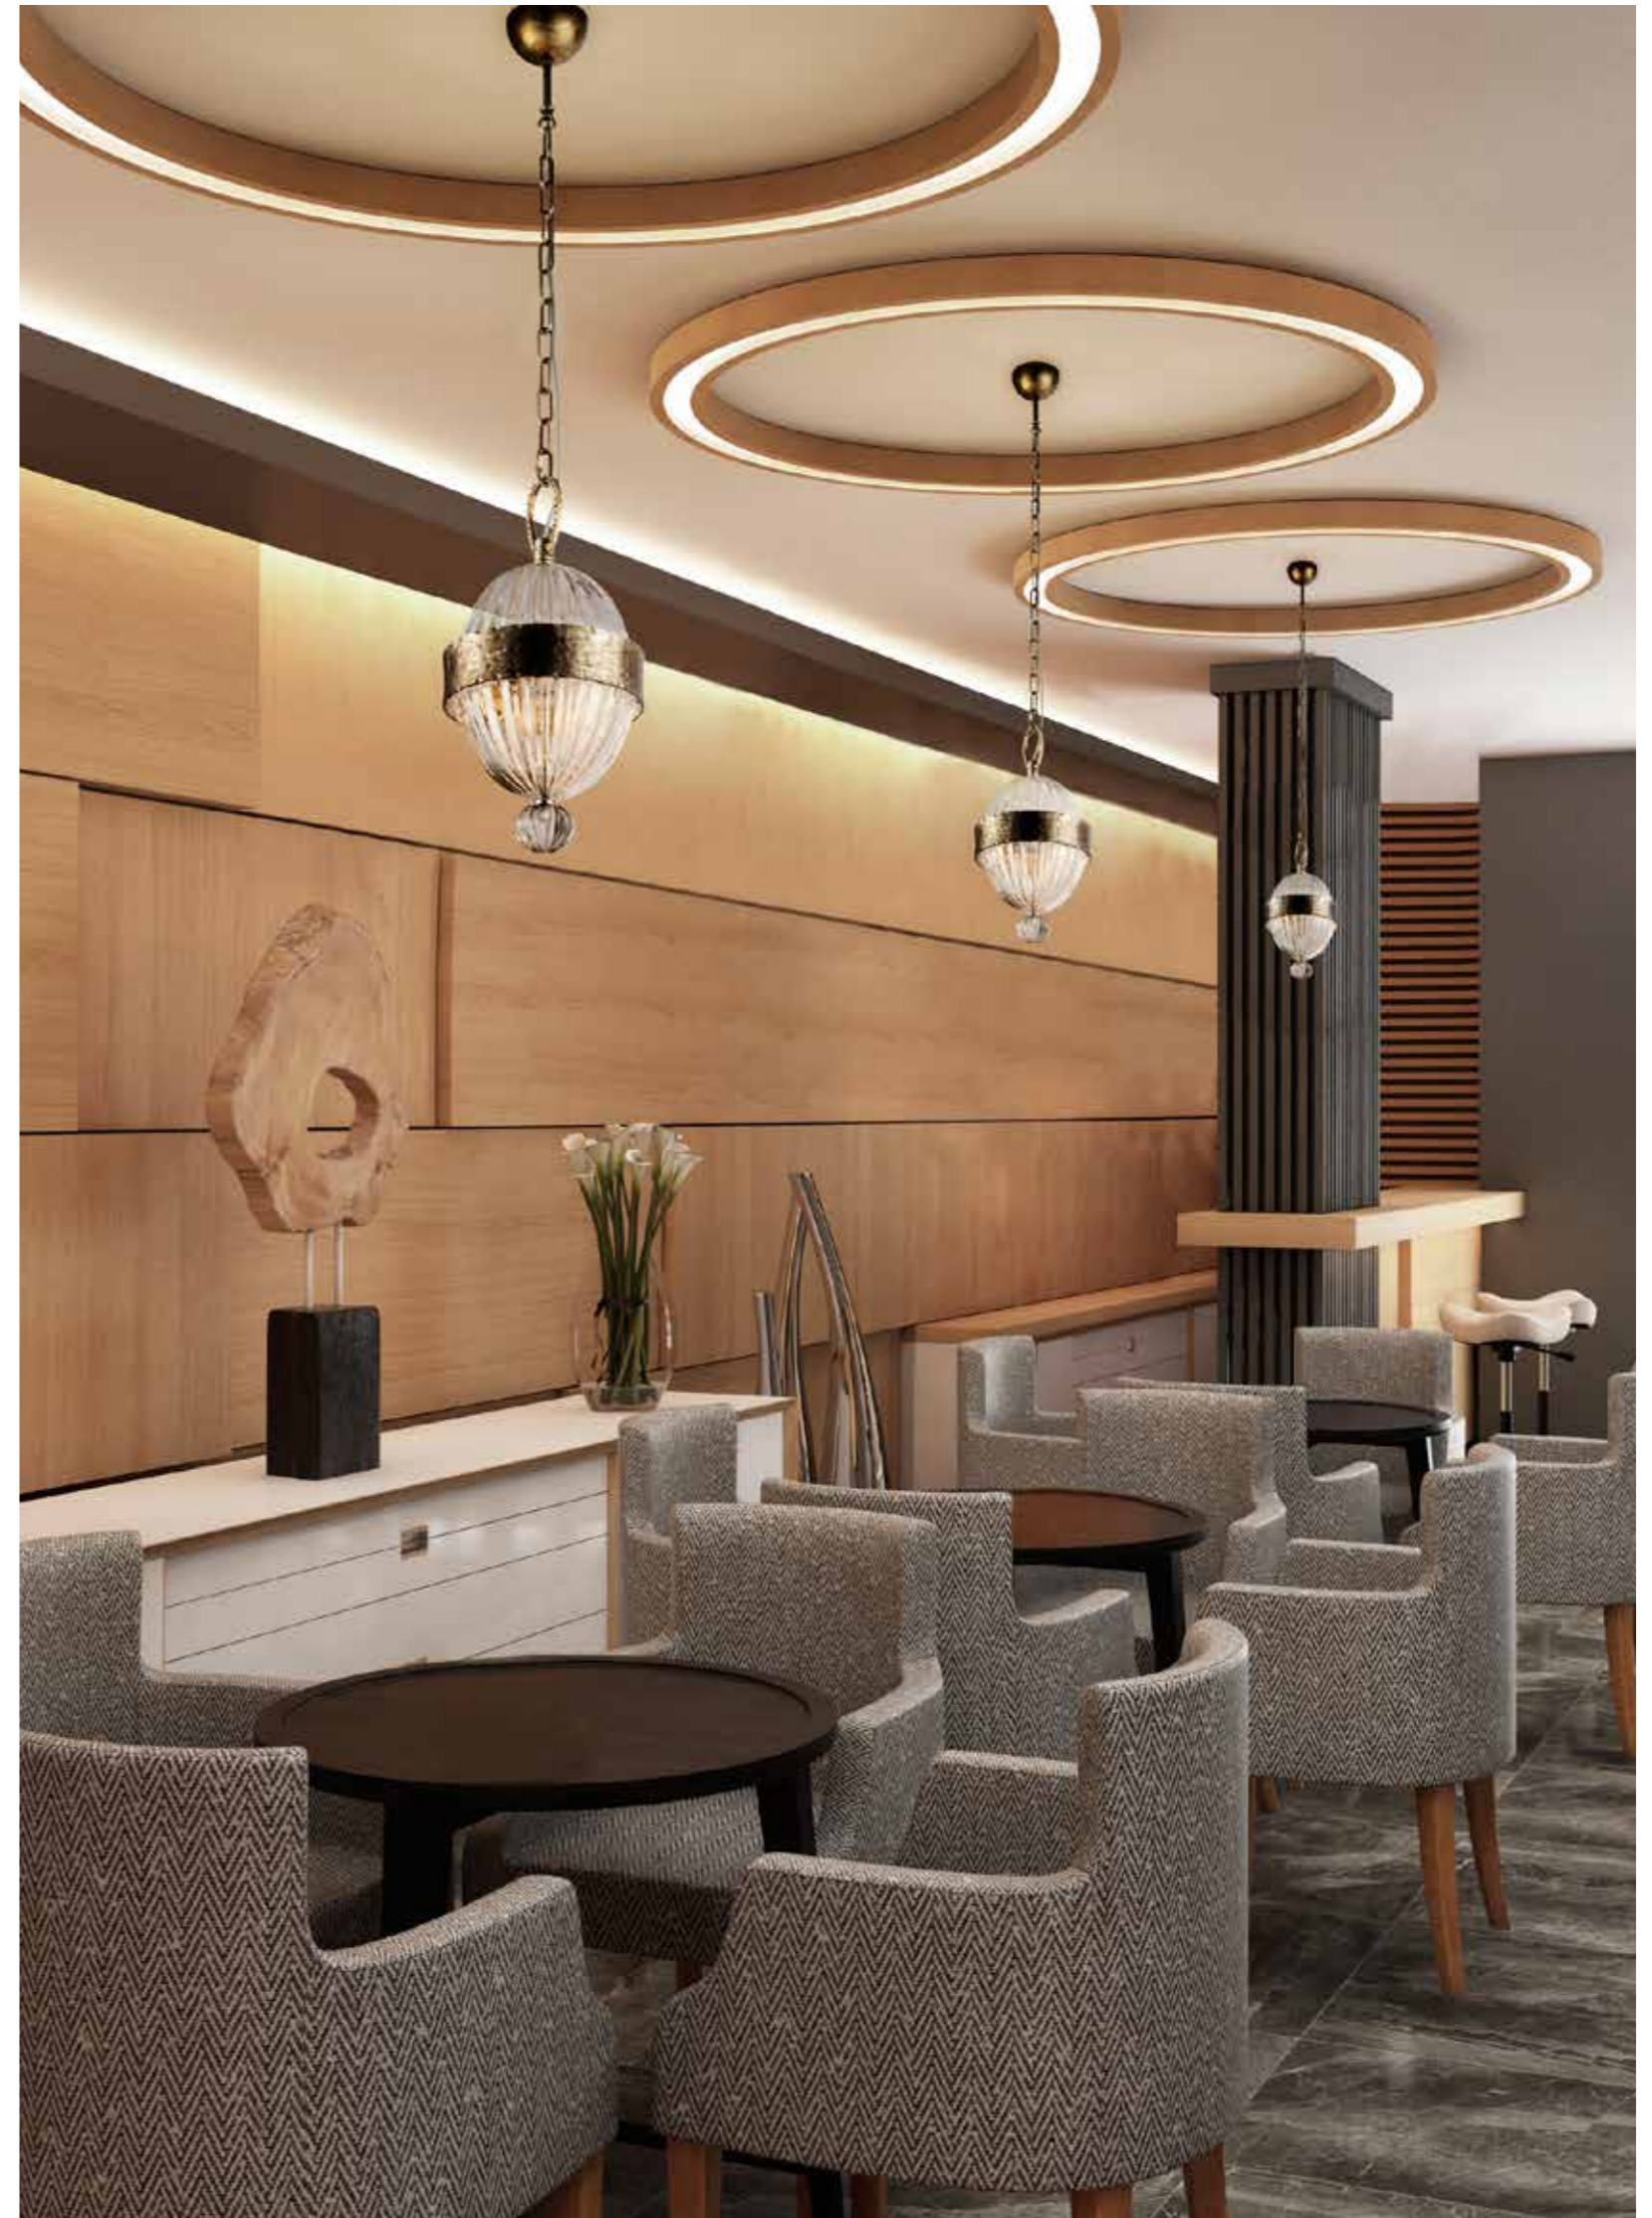

cod 20740

Art. 20740/SO-T
cm. ø27x53 | 3xG9 3,5W Led max