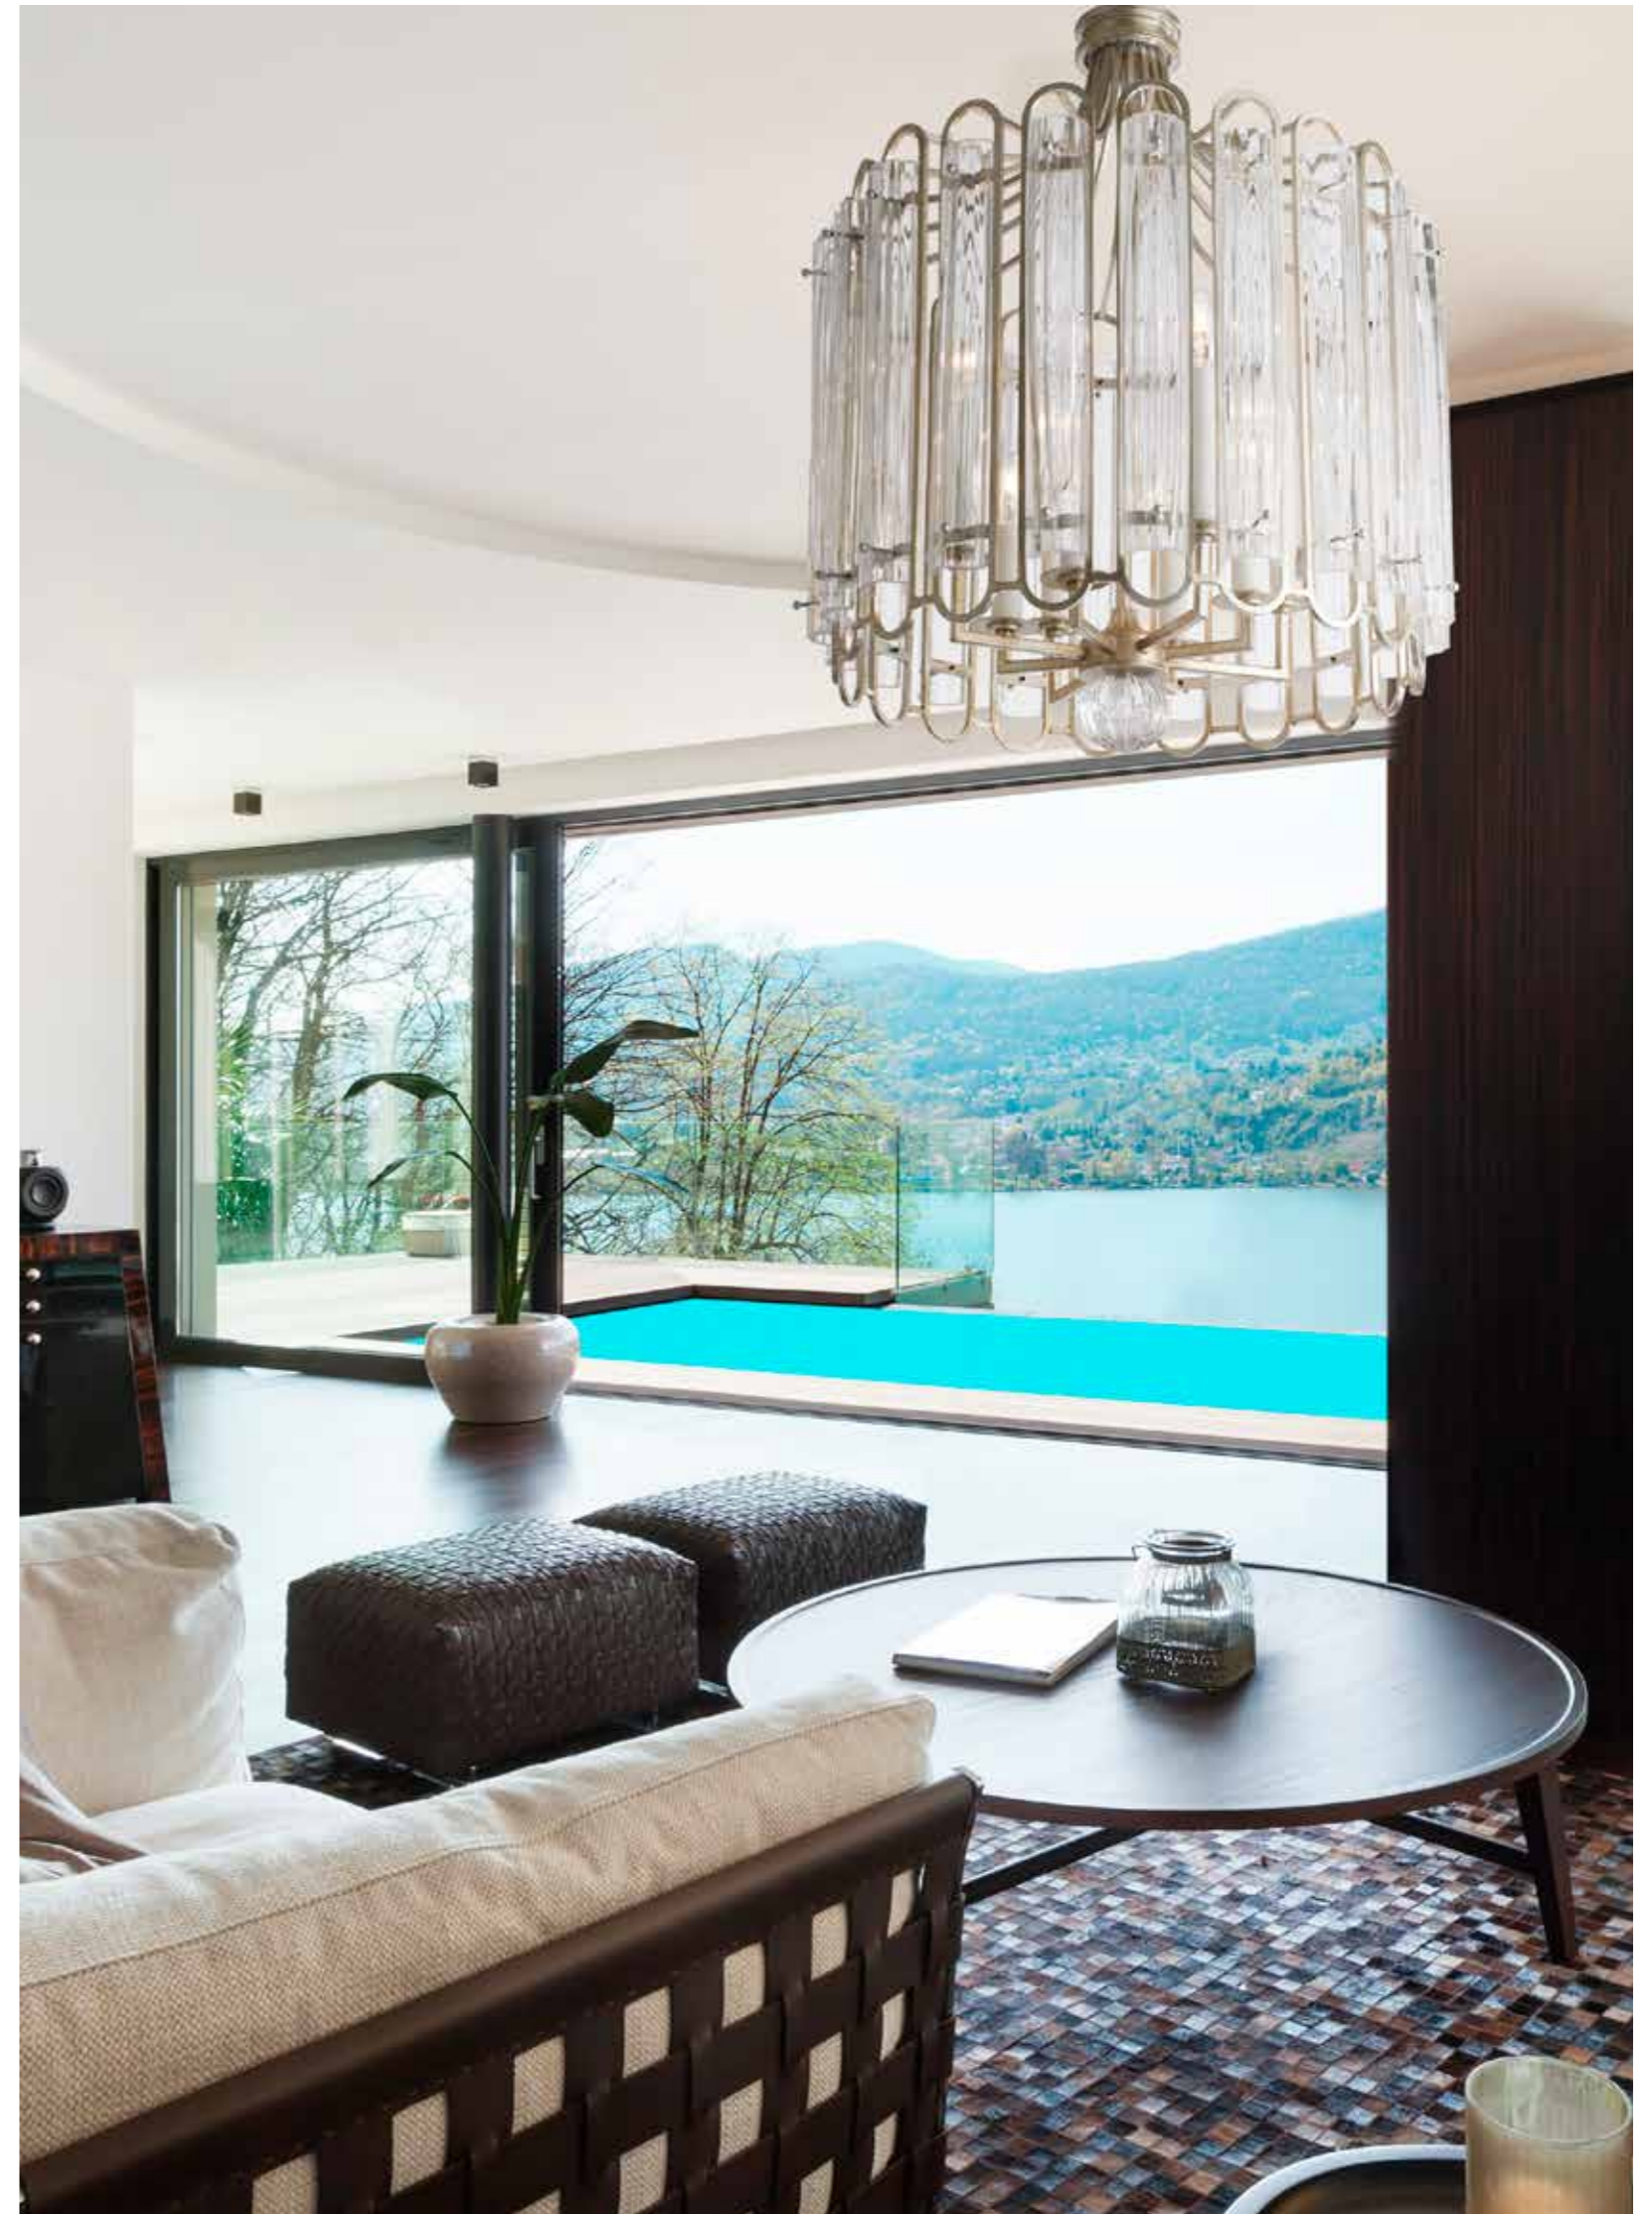

cod 20716

Art. 20716/S50-T
cm. ø55x75h | 8xE14 42W ES max