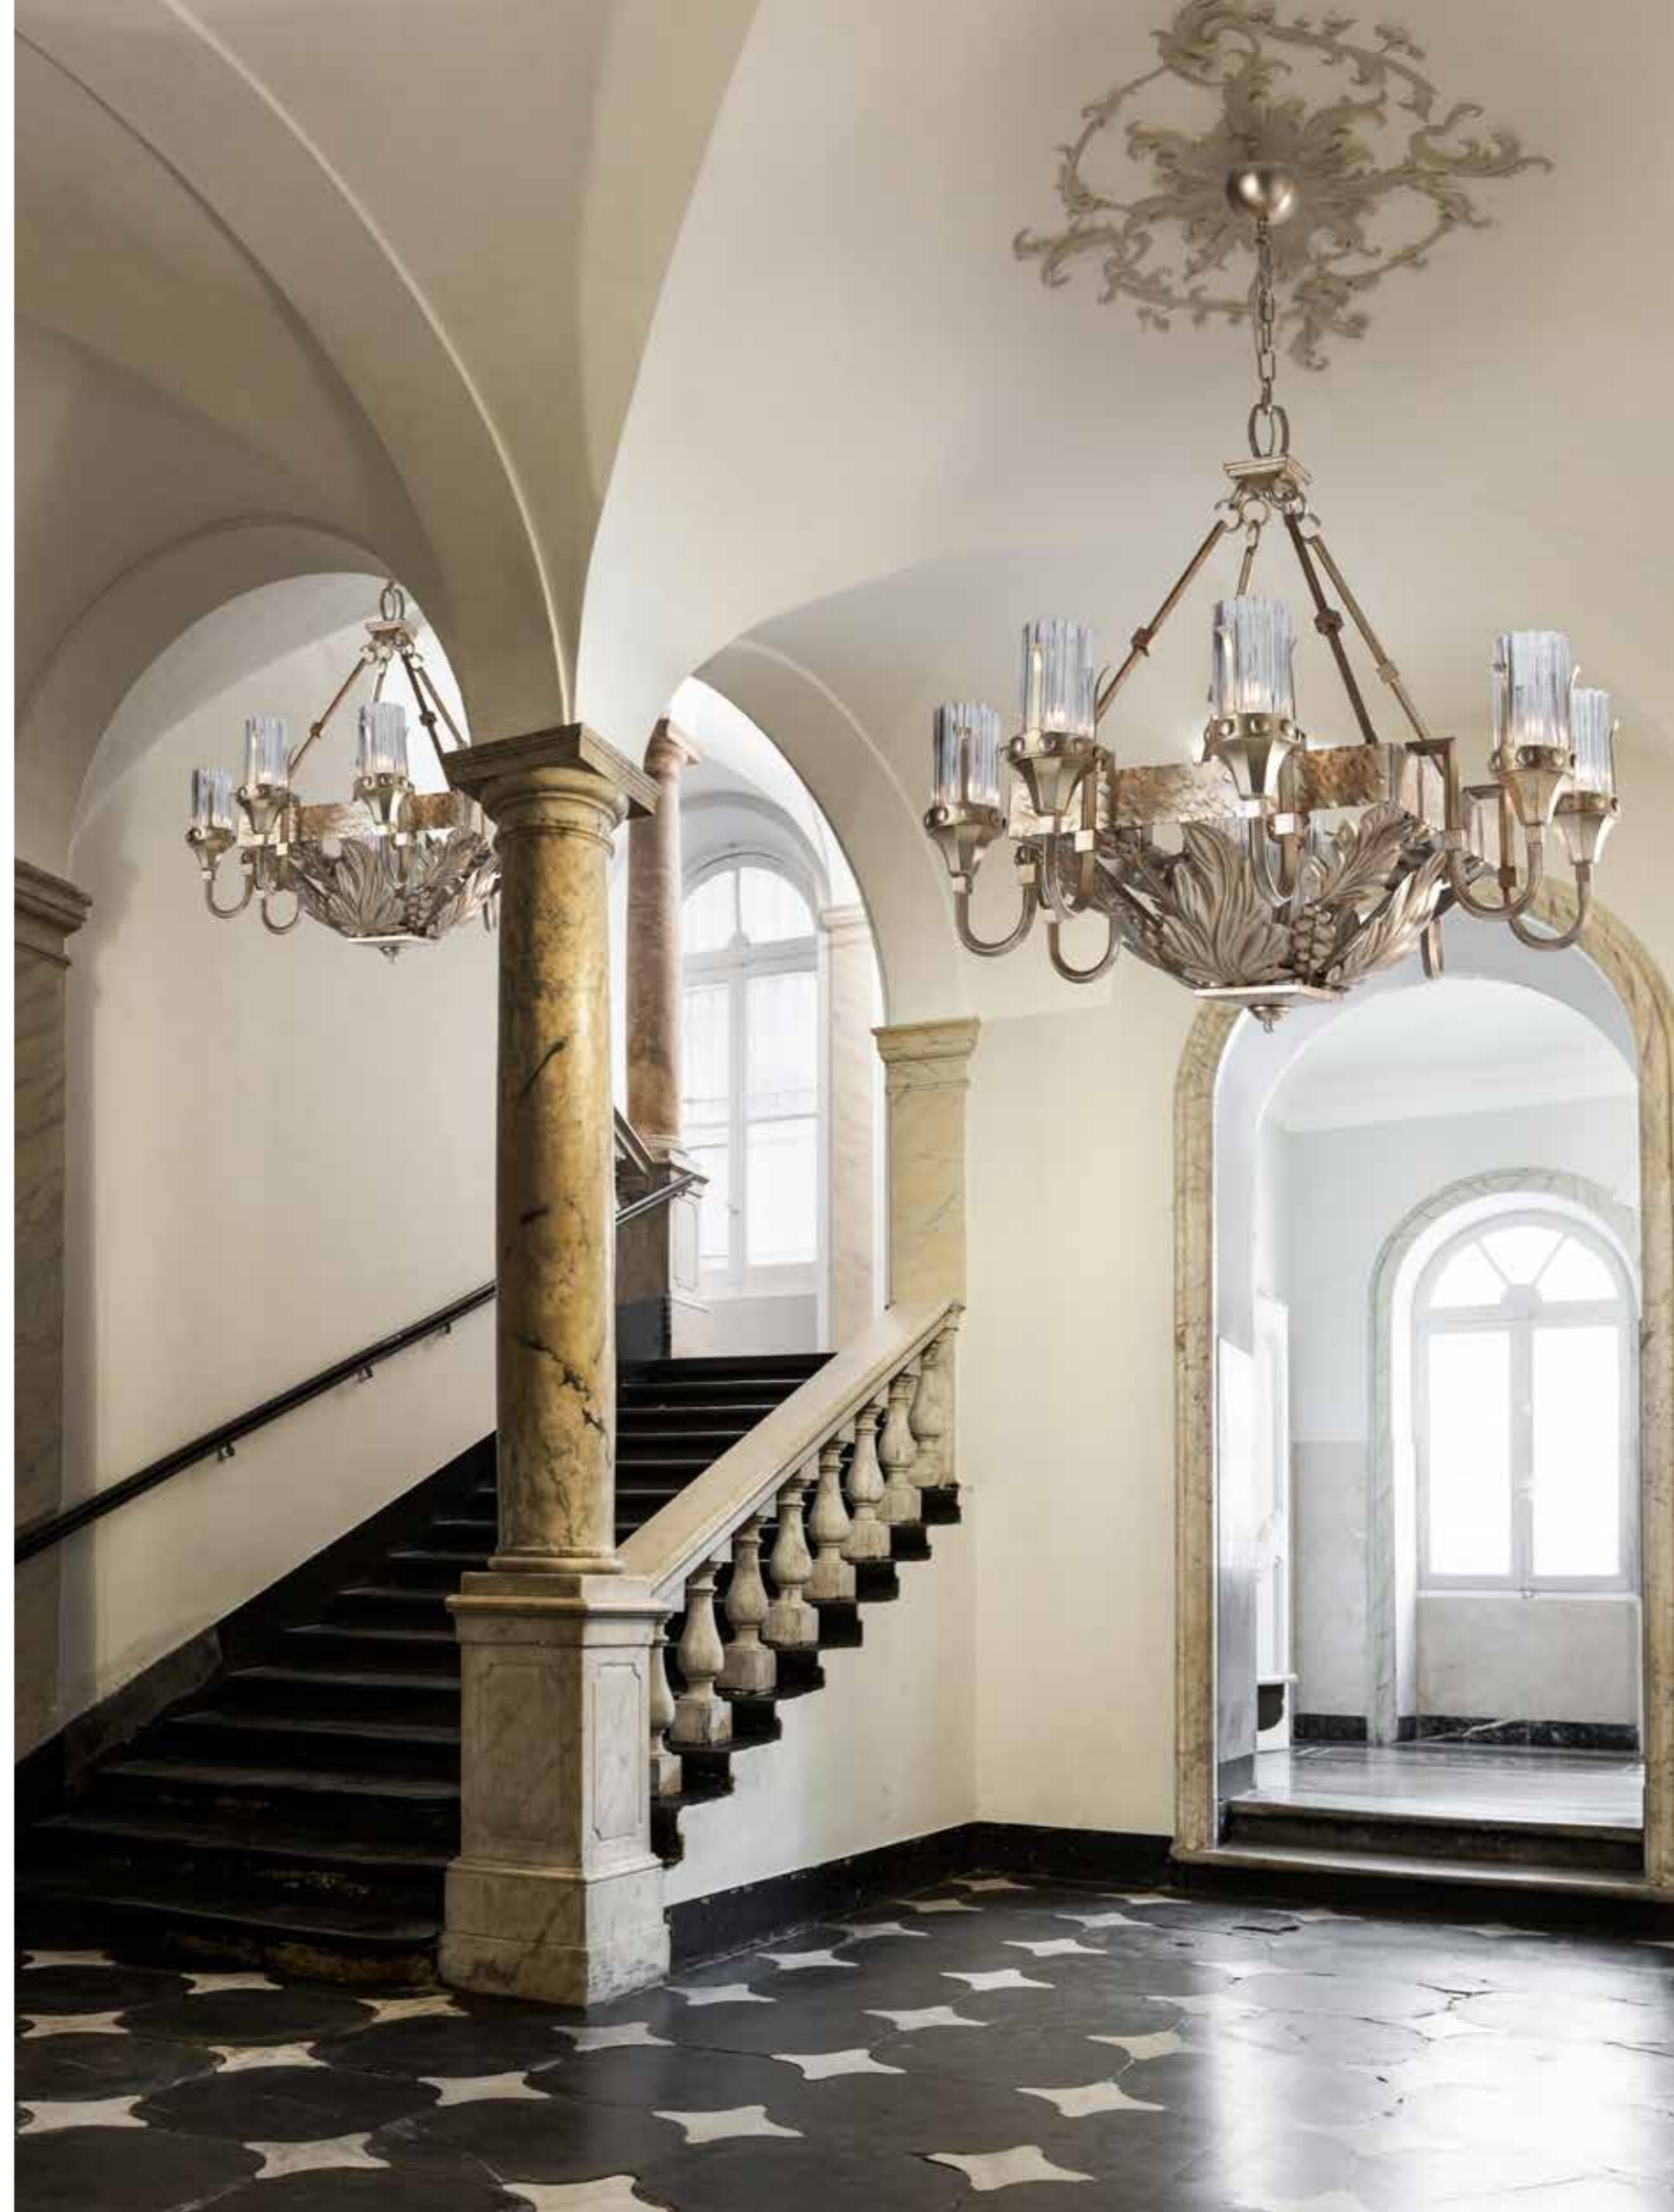

cod 20712

Art. 20712/SP-T
cm. ø88x88x90h | 8xE14 42W ES max