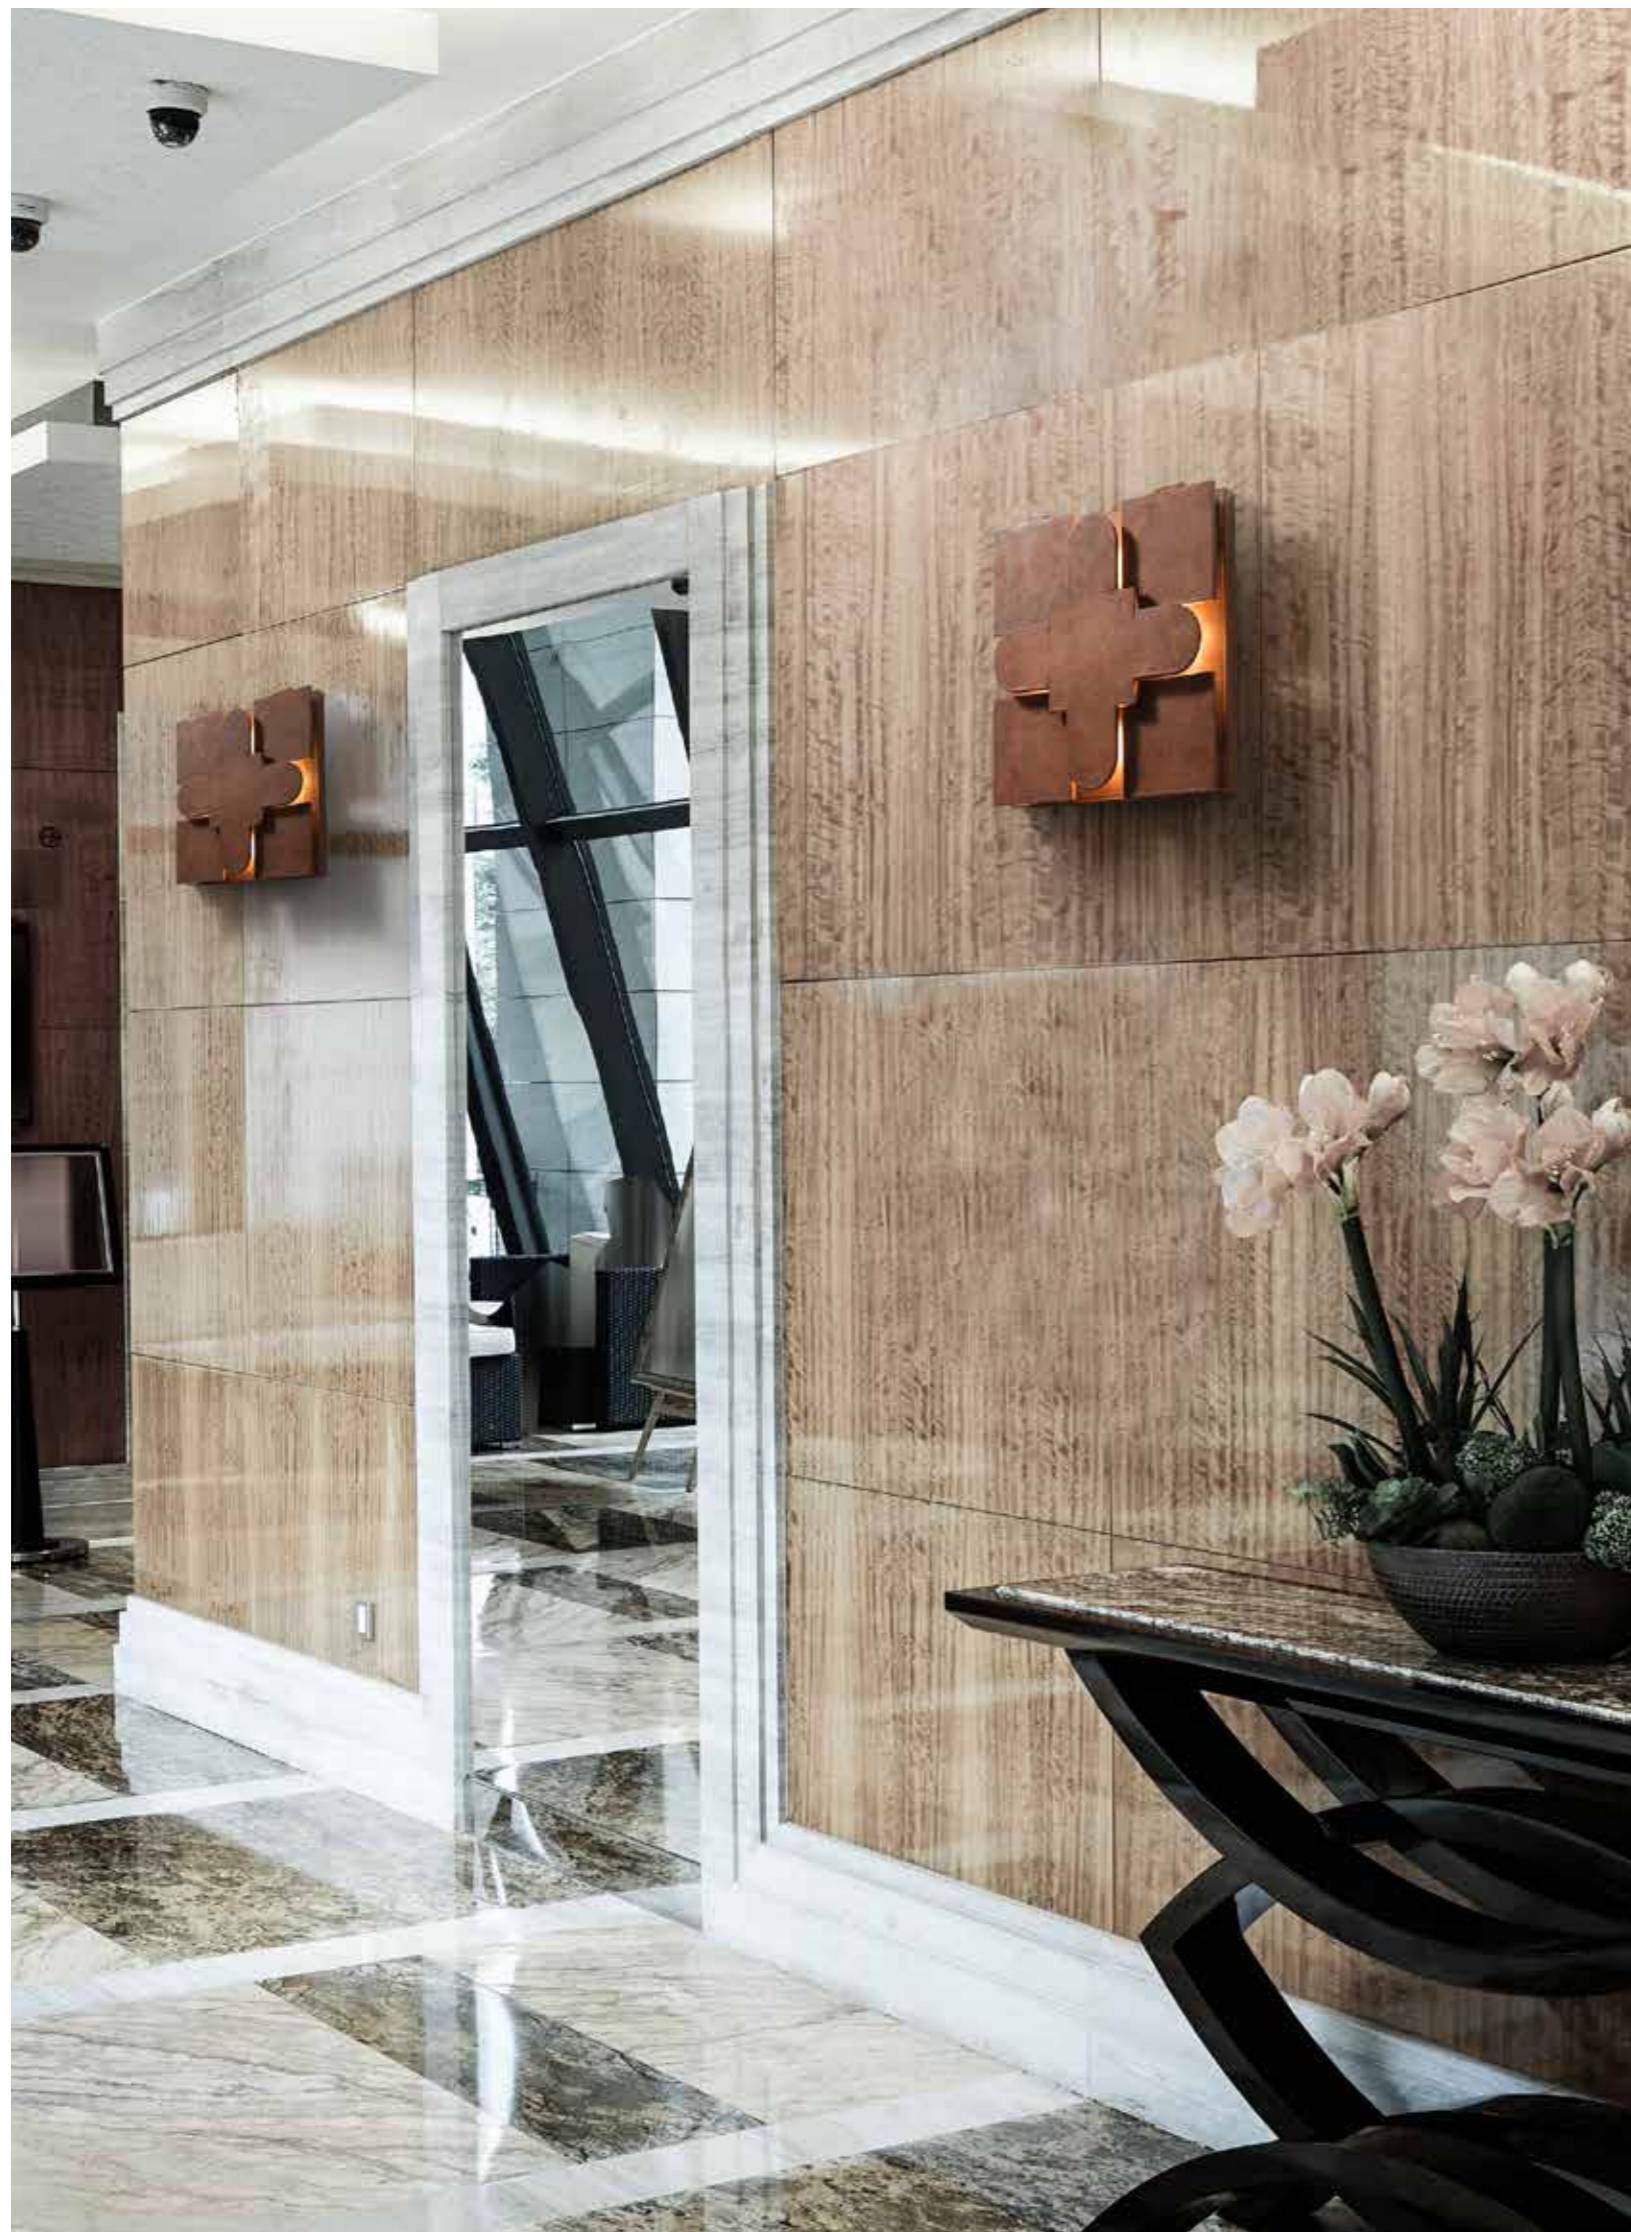

# cod\_20660

Art. 20660/19-S  
cm. ø62x15h | 19xG9 3,5W Led max

**cod\_**  
**20661**

Art. 20661/36-S  
cm. ø110x57x15h | 36xG9 3,5W Led max

**cod\_**  
**20665**

Art. 20665/LG  
cm. ø17x27h | 1xG9 3,5W Led max