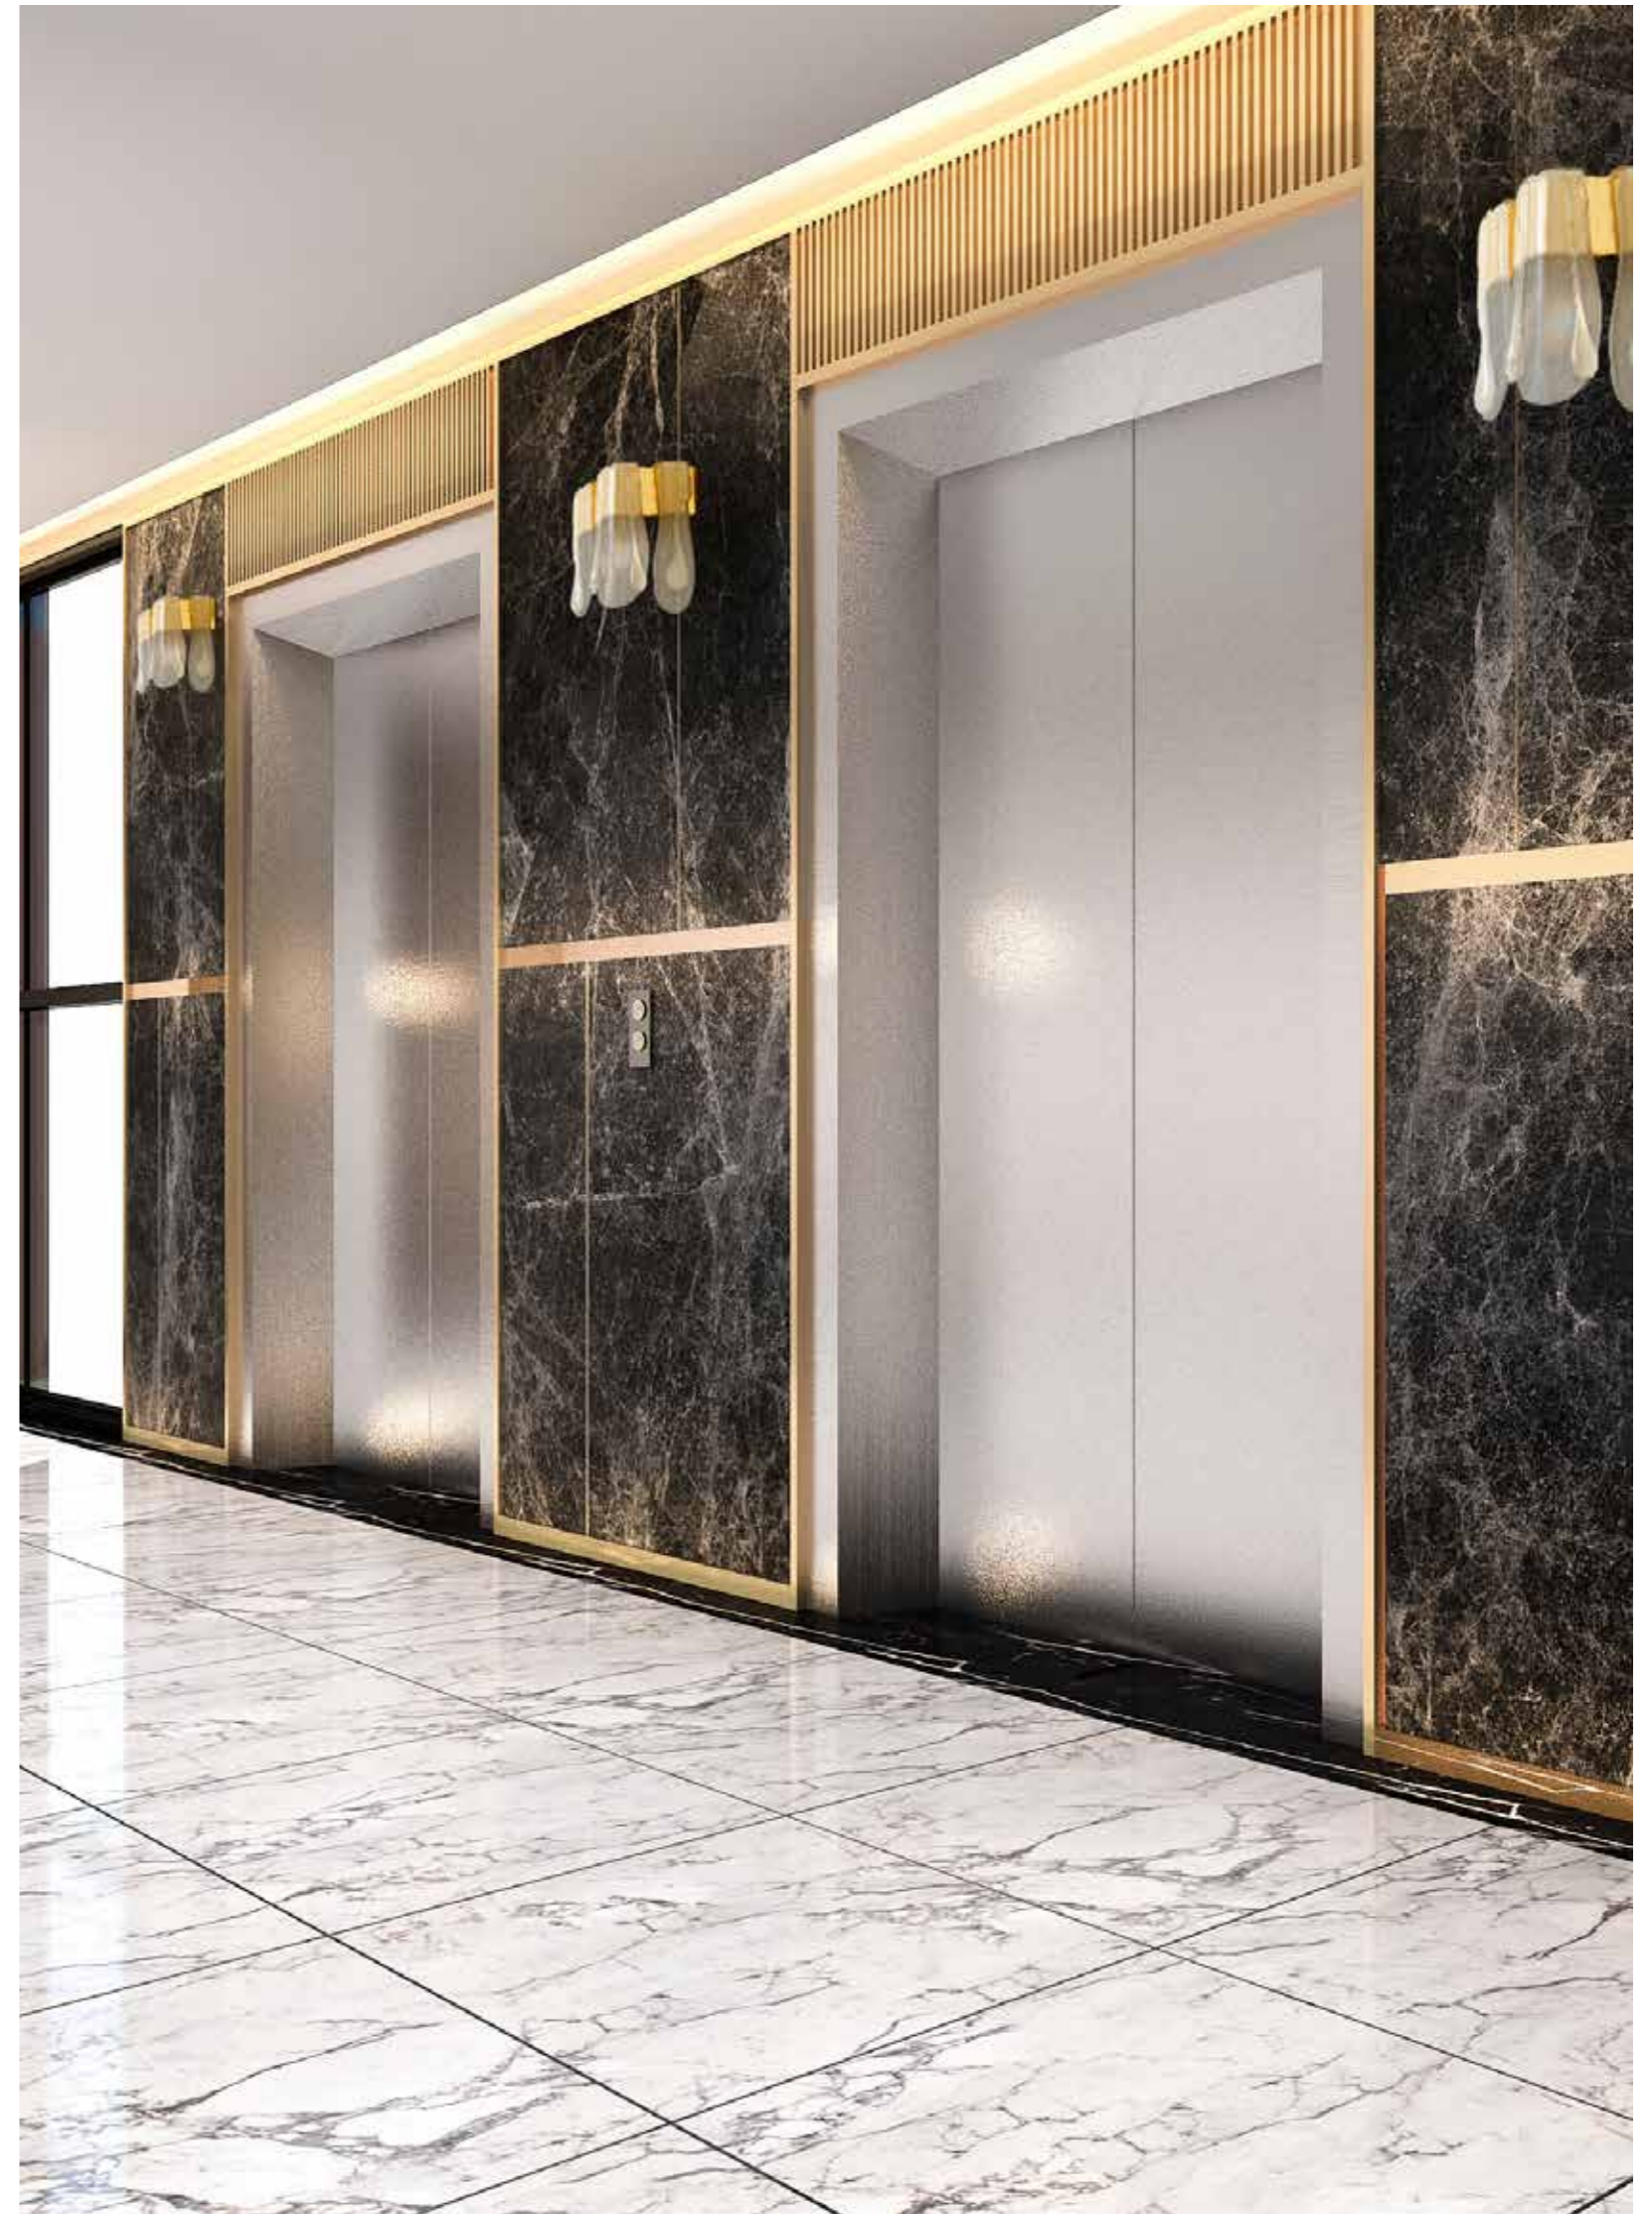

cod_20624

Art. 20624/A-S
cm. ø22x14x21h | 1xE14 42W ES max