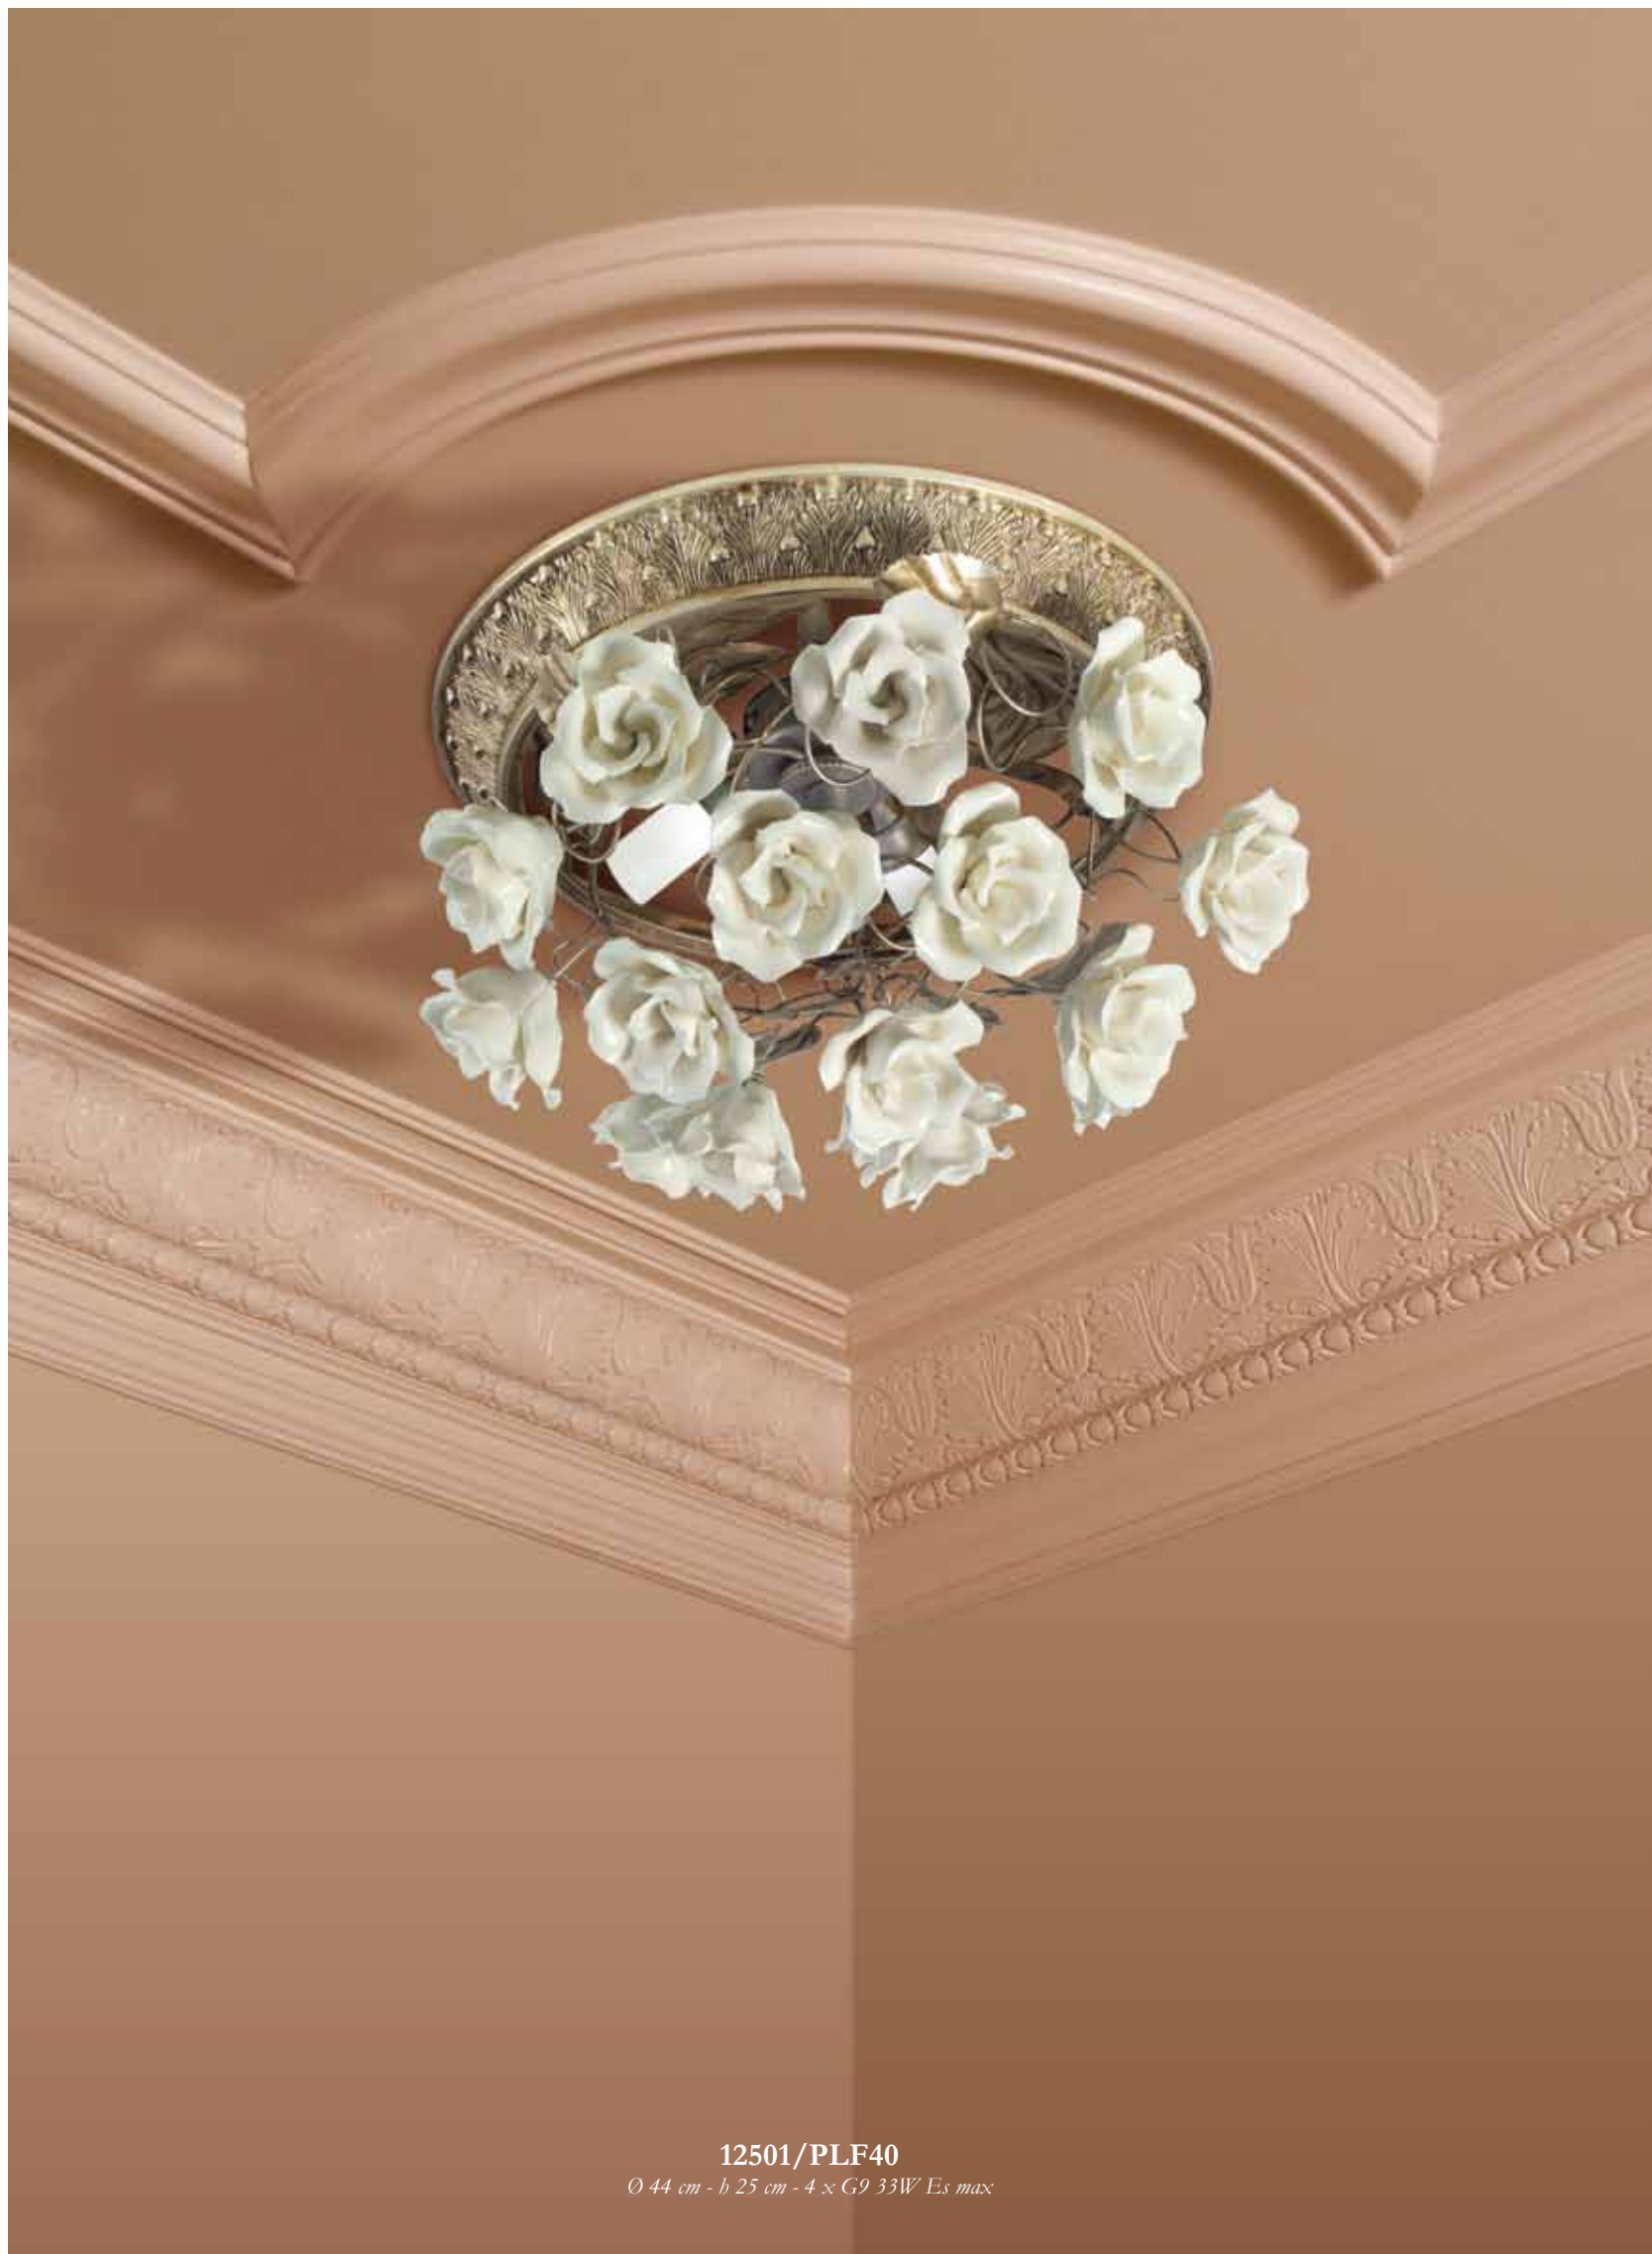

12301/PLF40
Ø 40 cm - h 25 cm - 4 x G9 33W Es max

12200/PLF50
Ø 52 cm - h 30 cm - 6 x G9 33W Es max

12202/PLF14
Ø 18 cm - h 20 cm - 1 x G9 33W Es max

*...la bellezza
è estasi, semplice come il desiderio del cibo.
Non si può dire altro, è come
il profumo di una rosa: lo puoi solo e soltanto odorare
(William Maugham)*