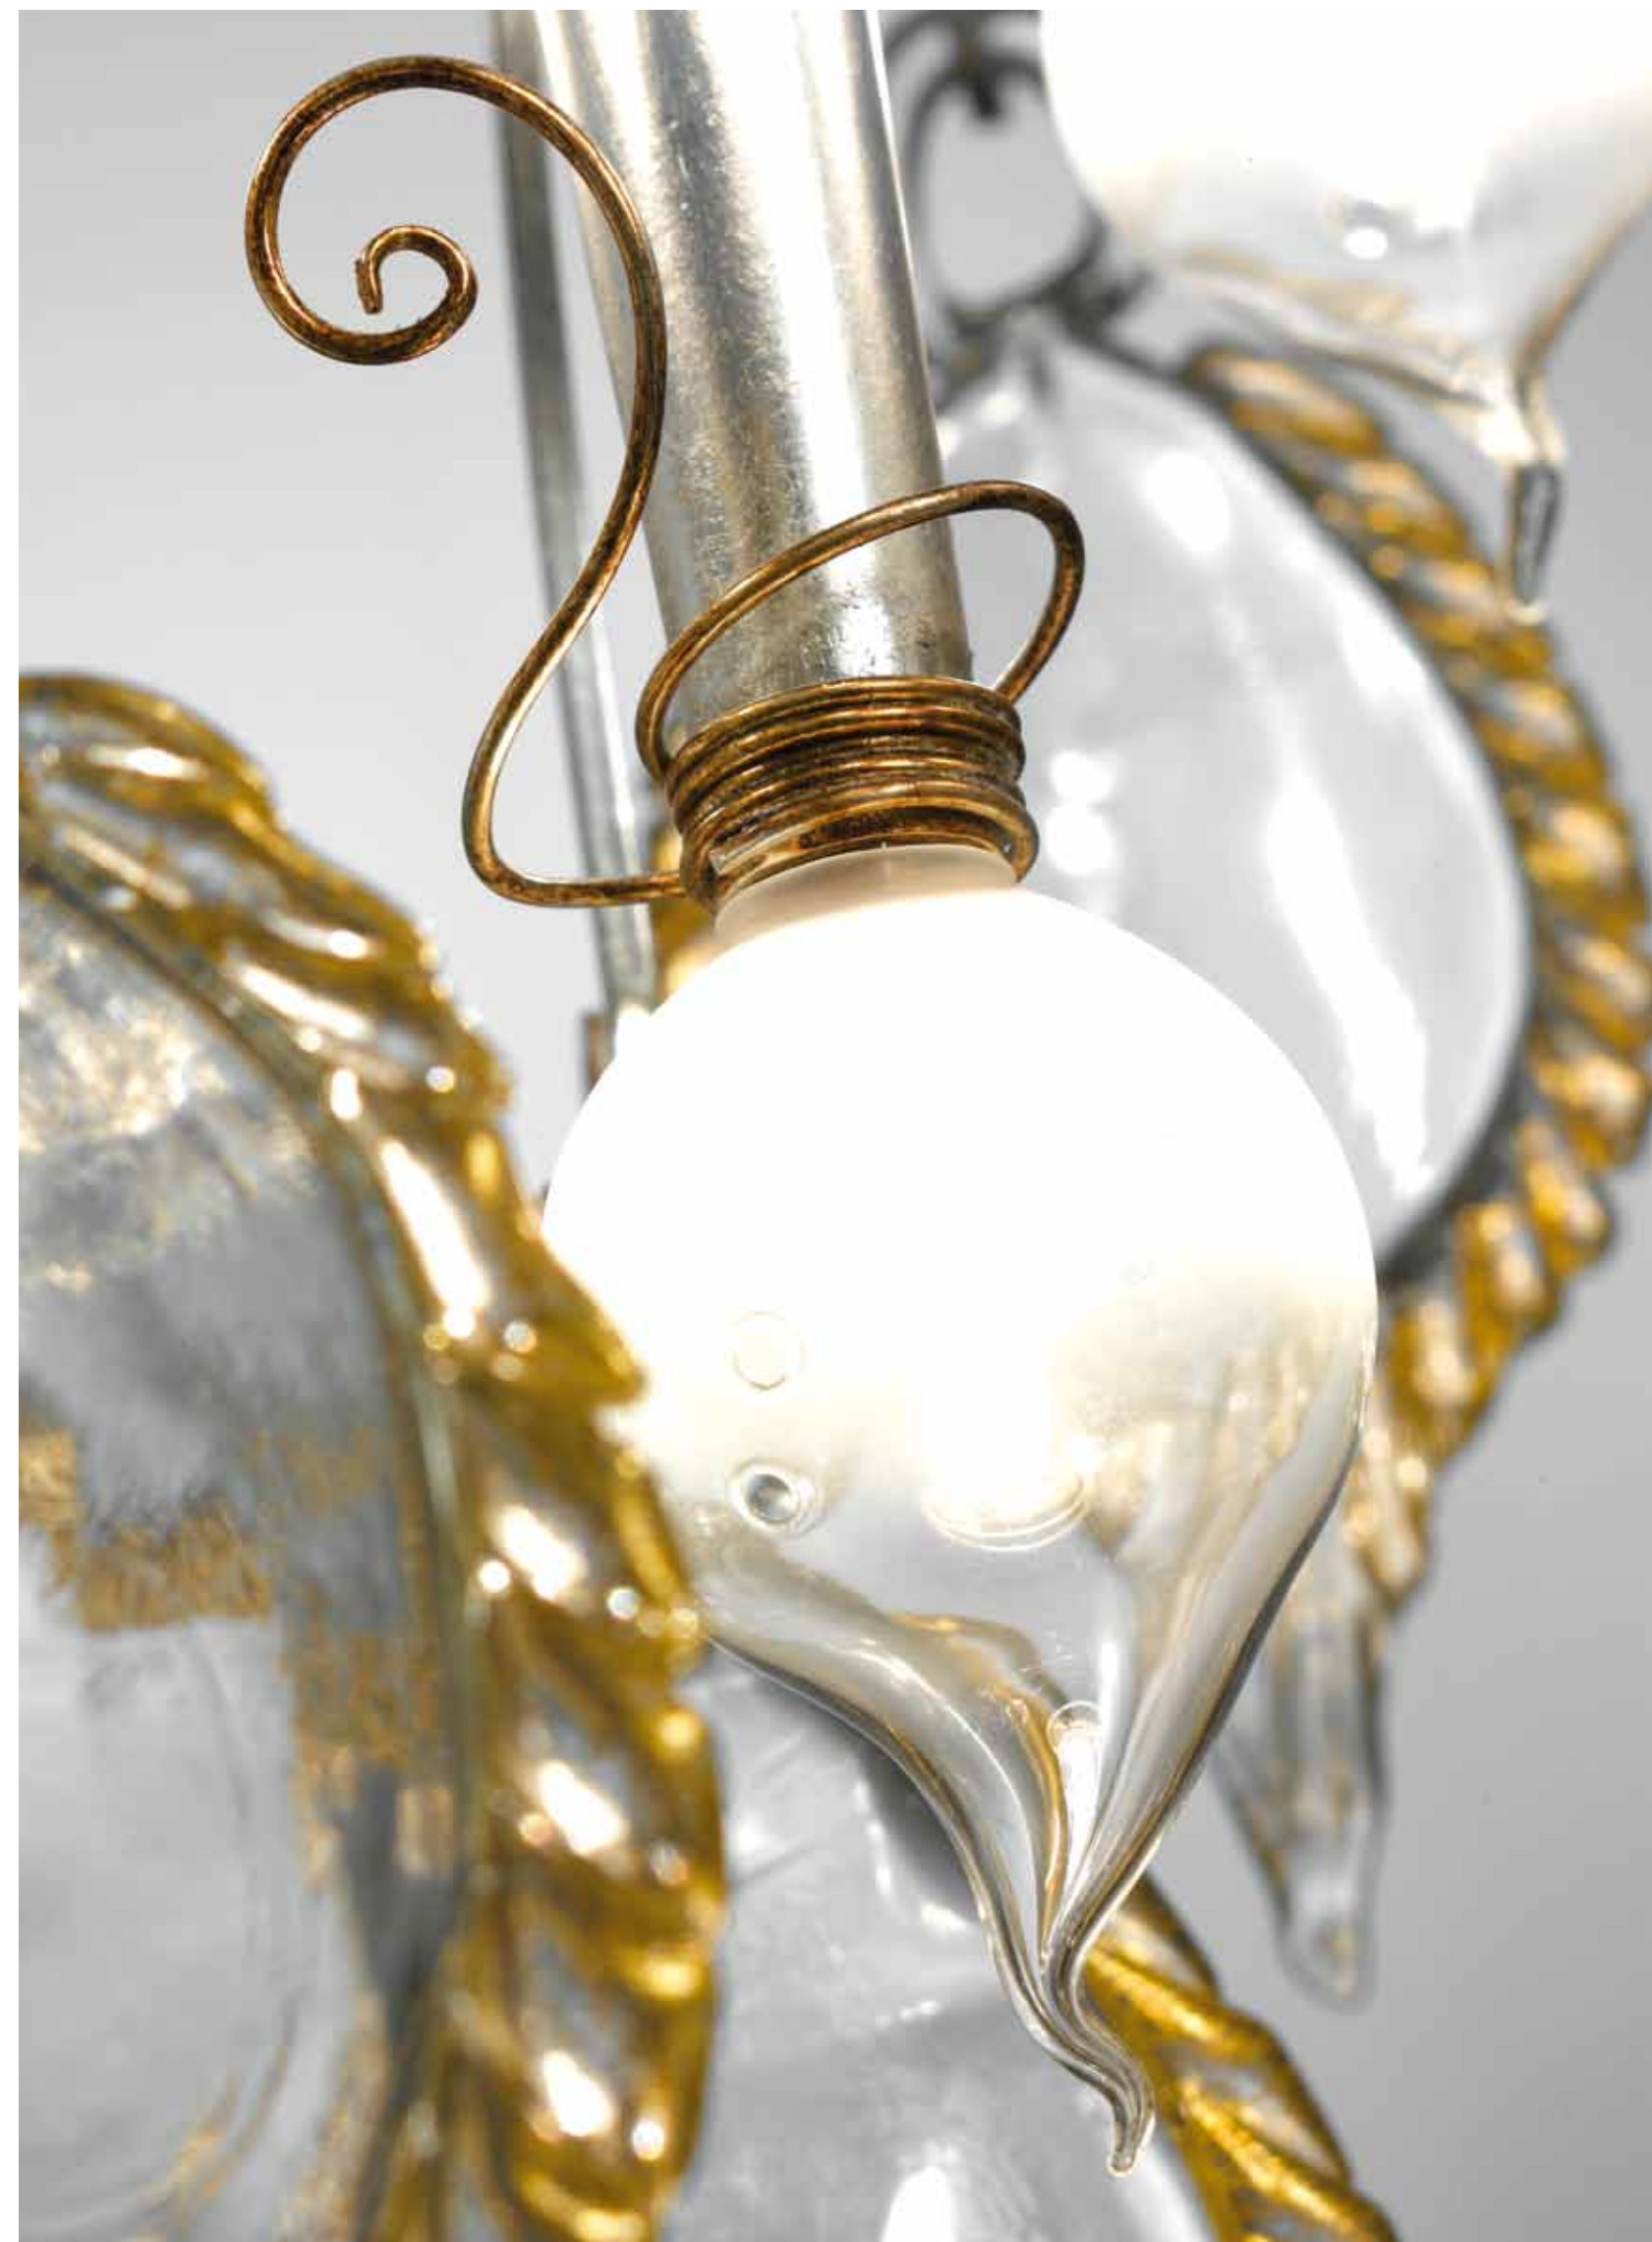

Nel deserto...

ci si siede su una duna di sabbia. Non si vede nulla.

Non si sente nulla. E tuttavia qualche cosa risplende in silenzio.

(Antoine De Saint-Exupéry)

13702/6-TO

Ø 70 cm - h 66 cm - 6 x G9 33W Es max