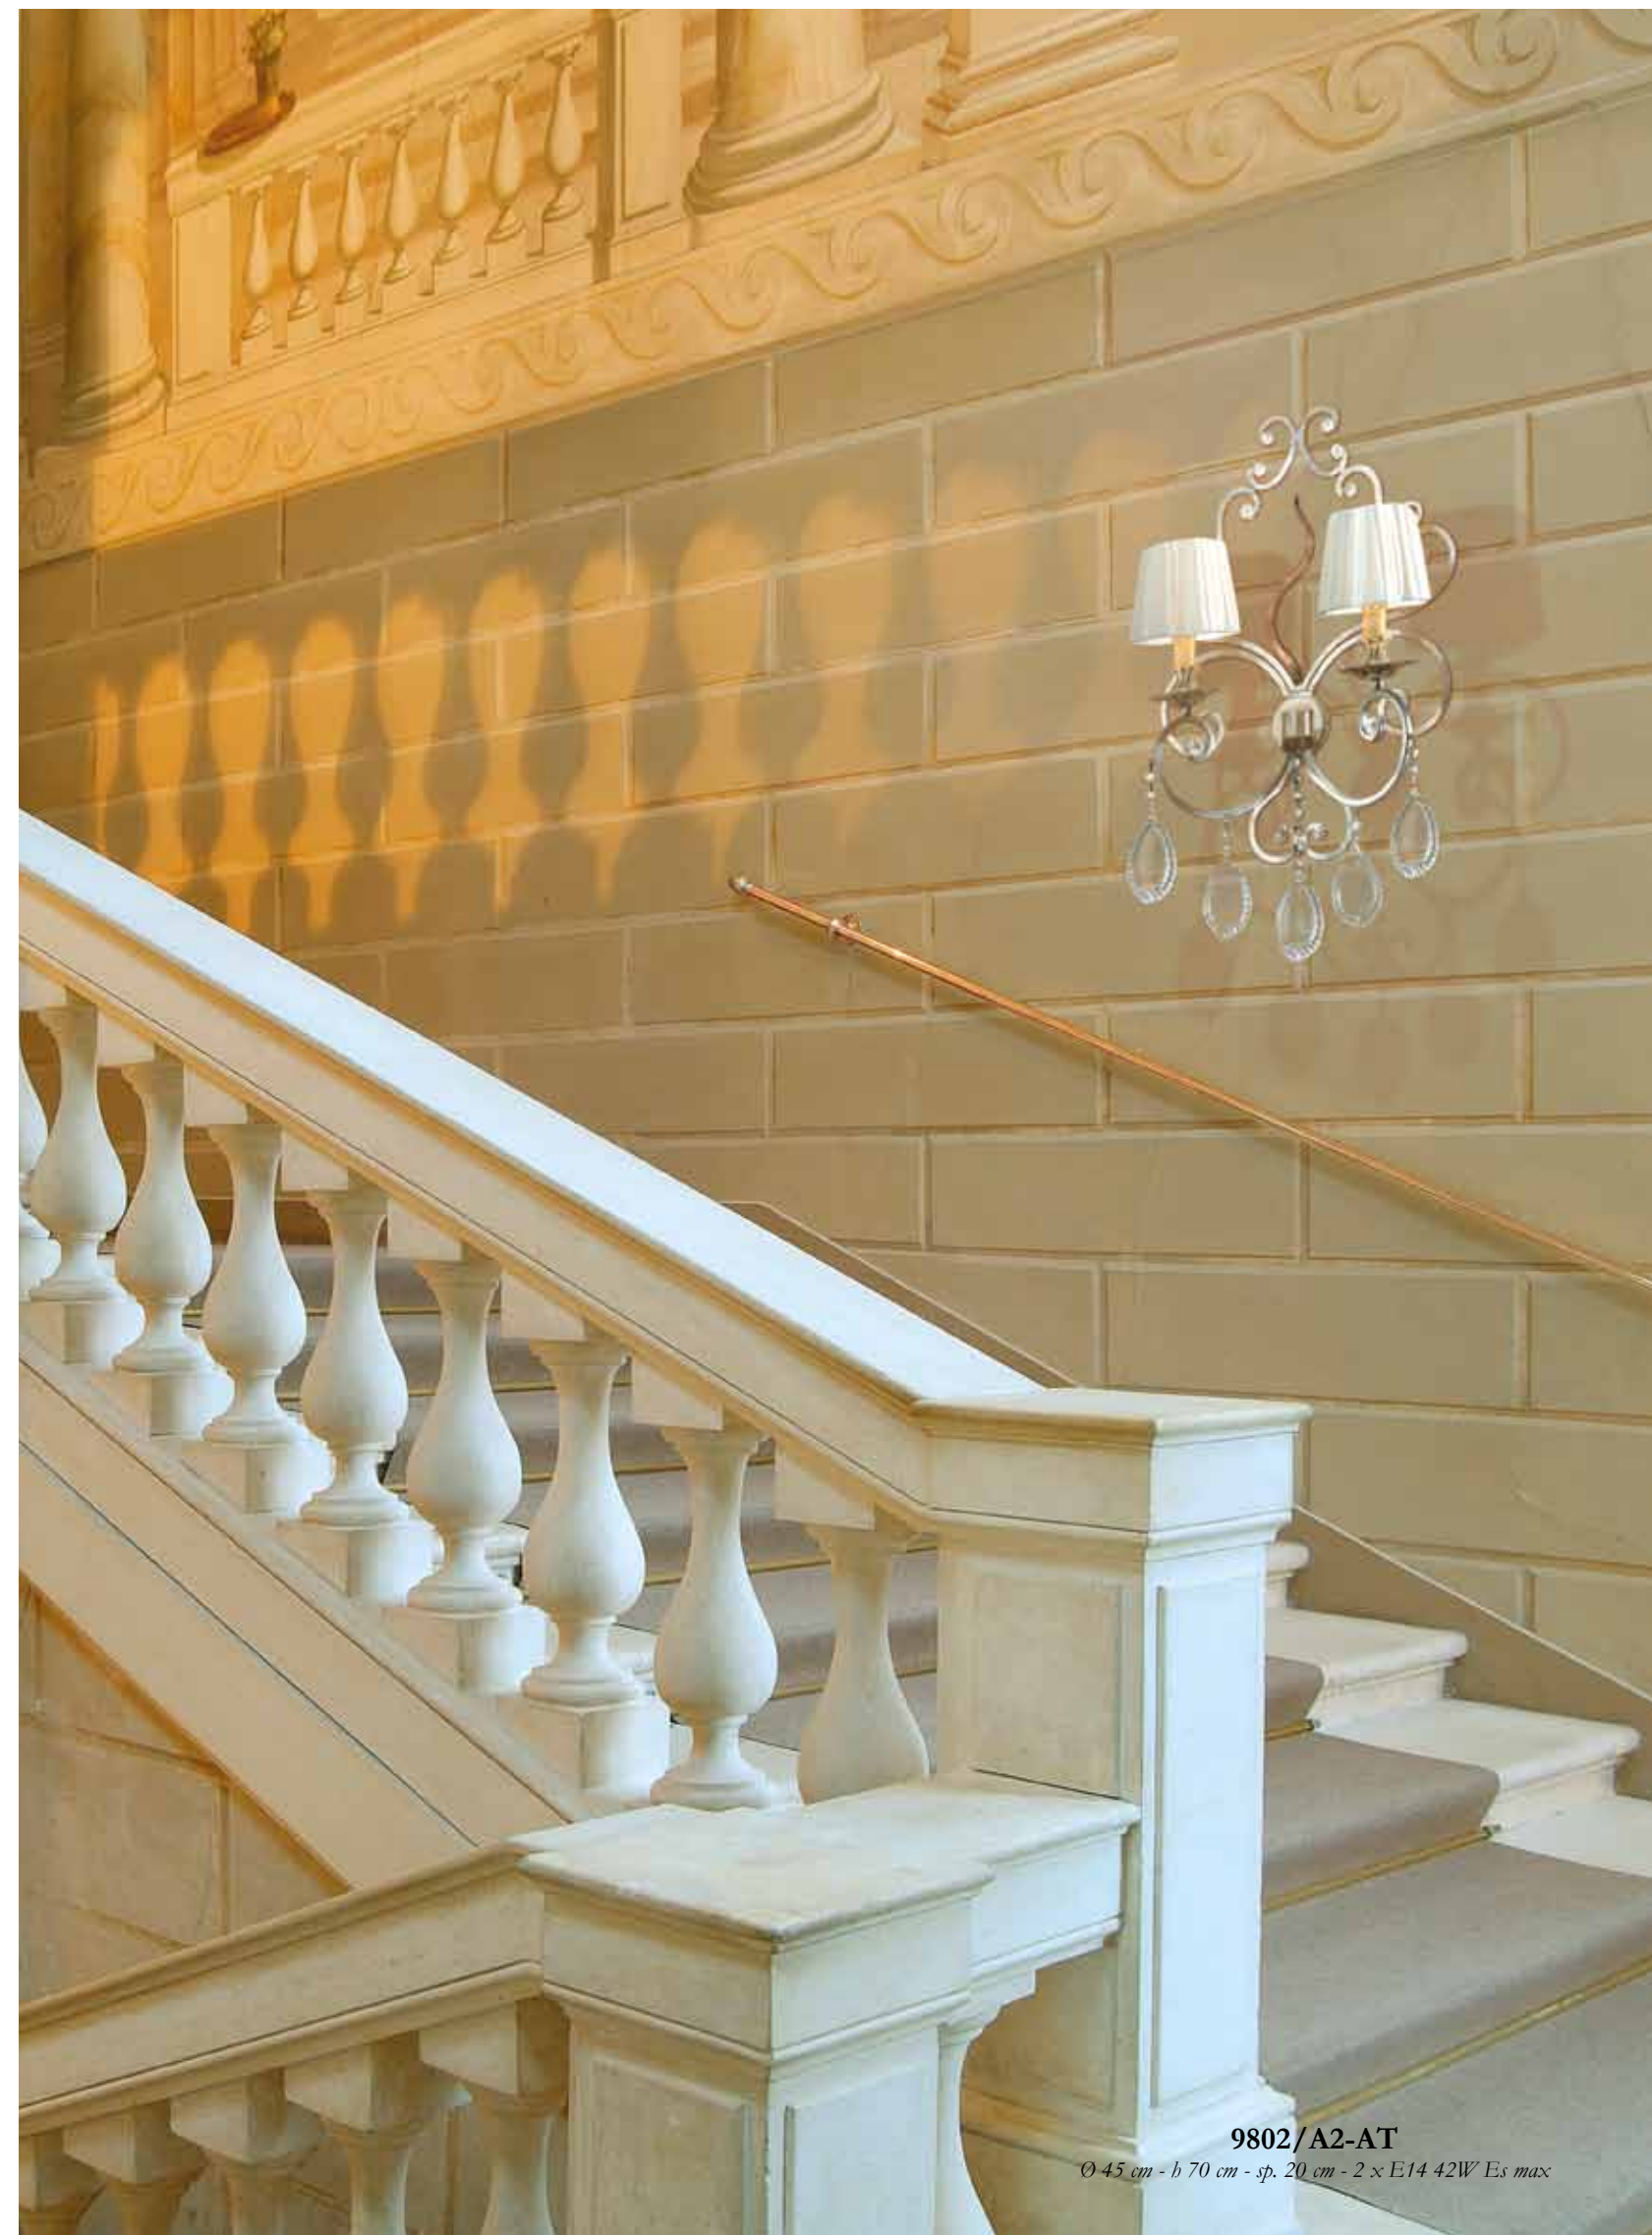

9801/8-NNT
Ø 115 cm - h 110 cm - 8 x E14 42W Es max

9802/A2-AT
Ø 45 cm - h 70 cm - sp. 20 cm - 2 x E14 42W Es max