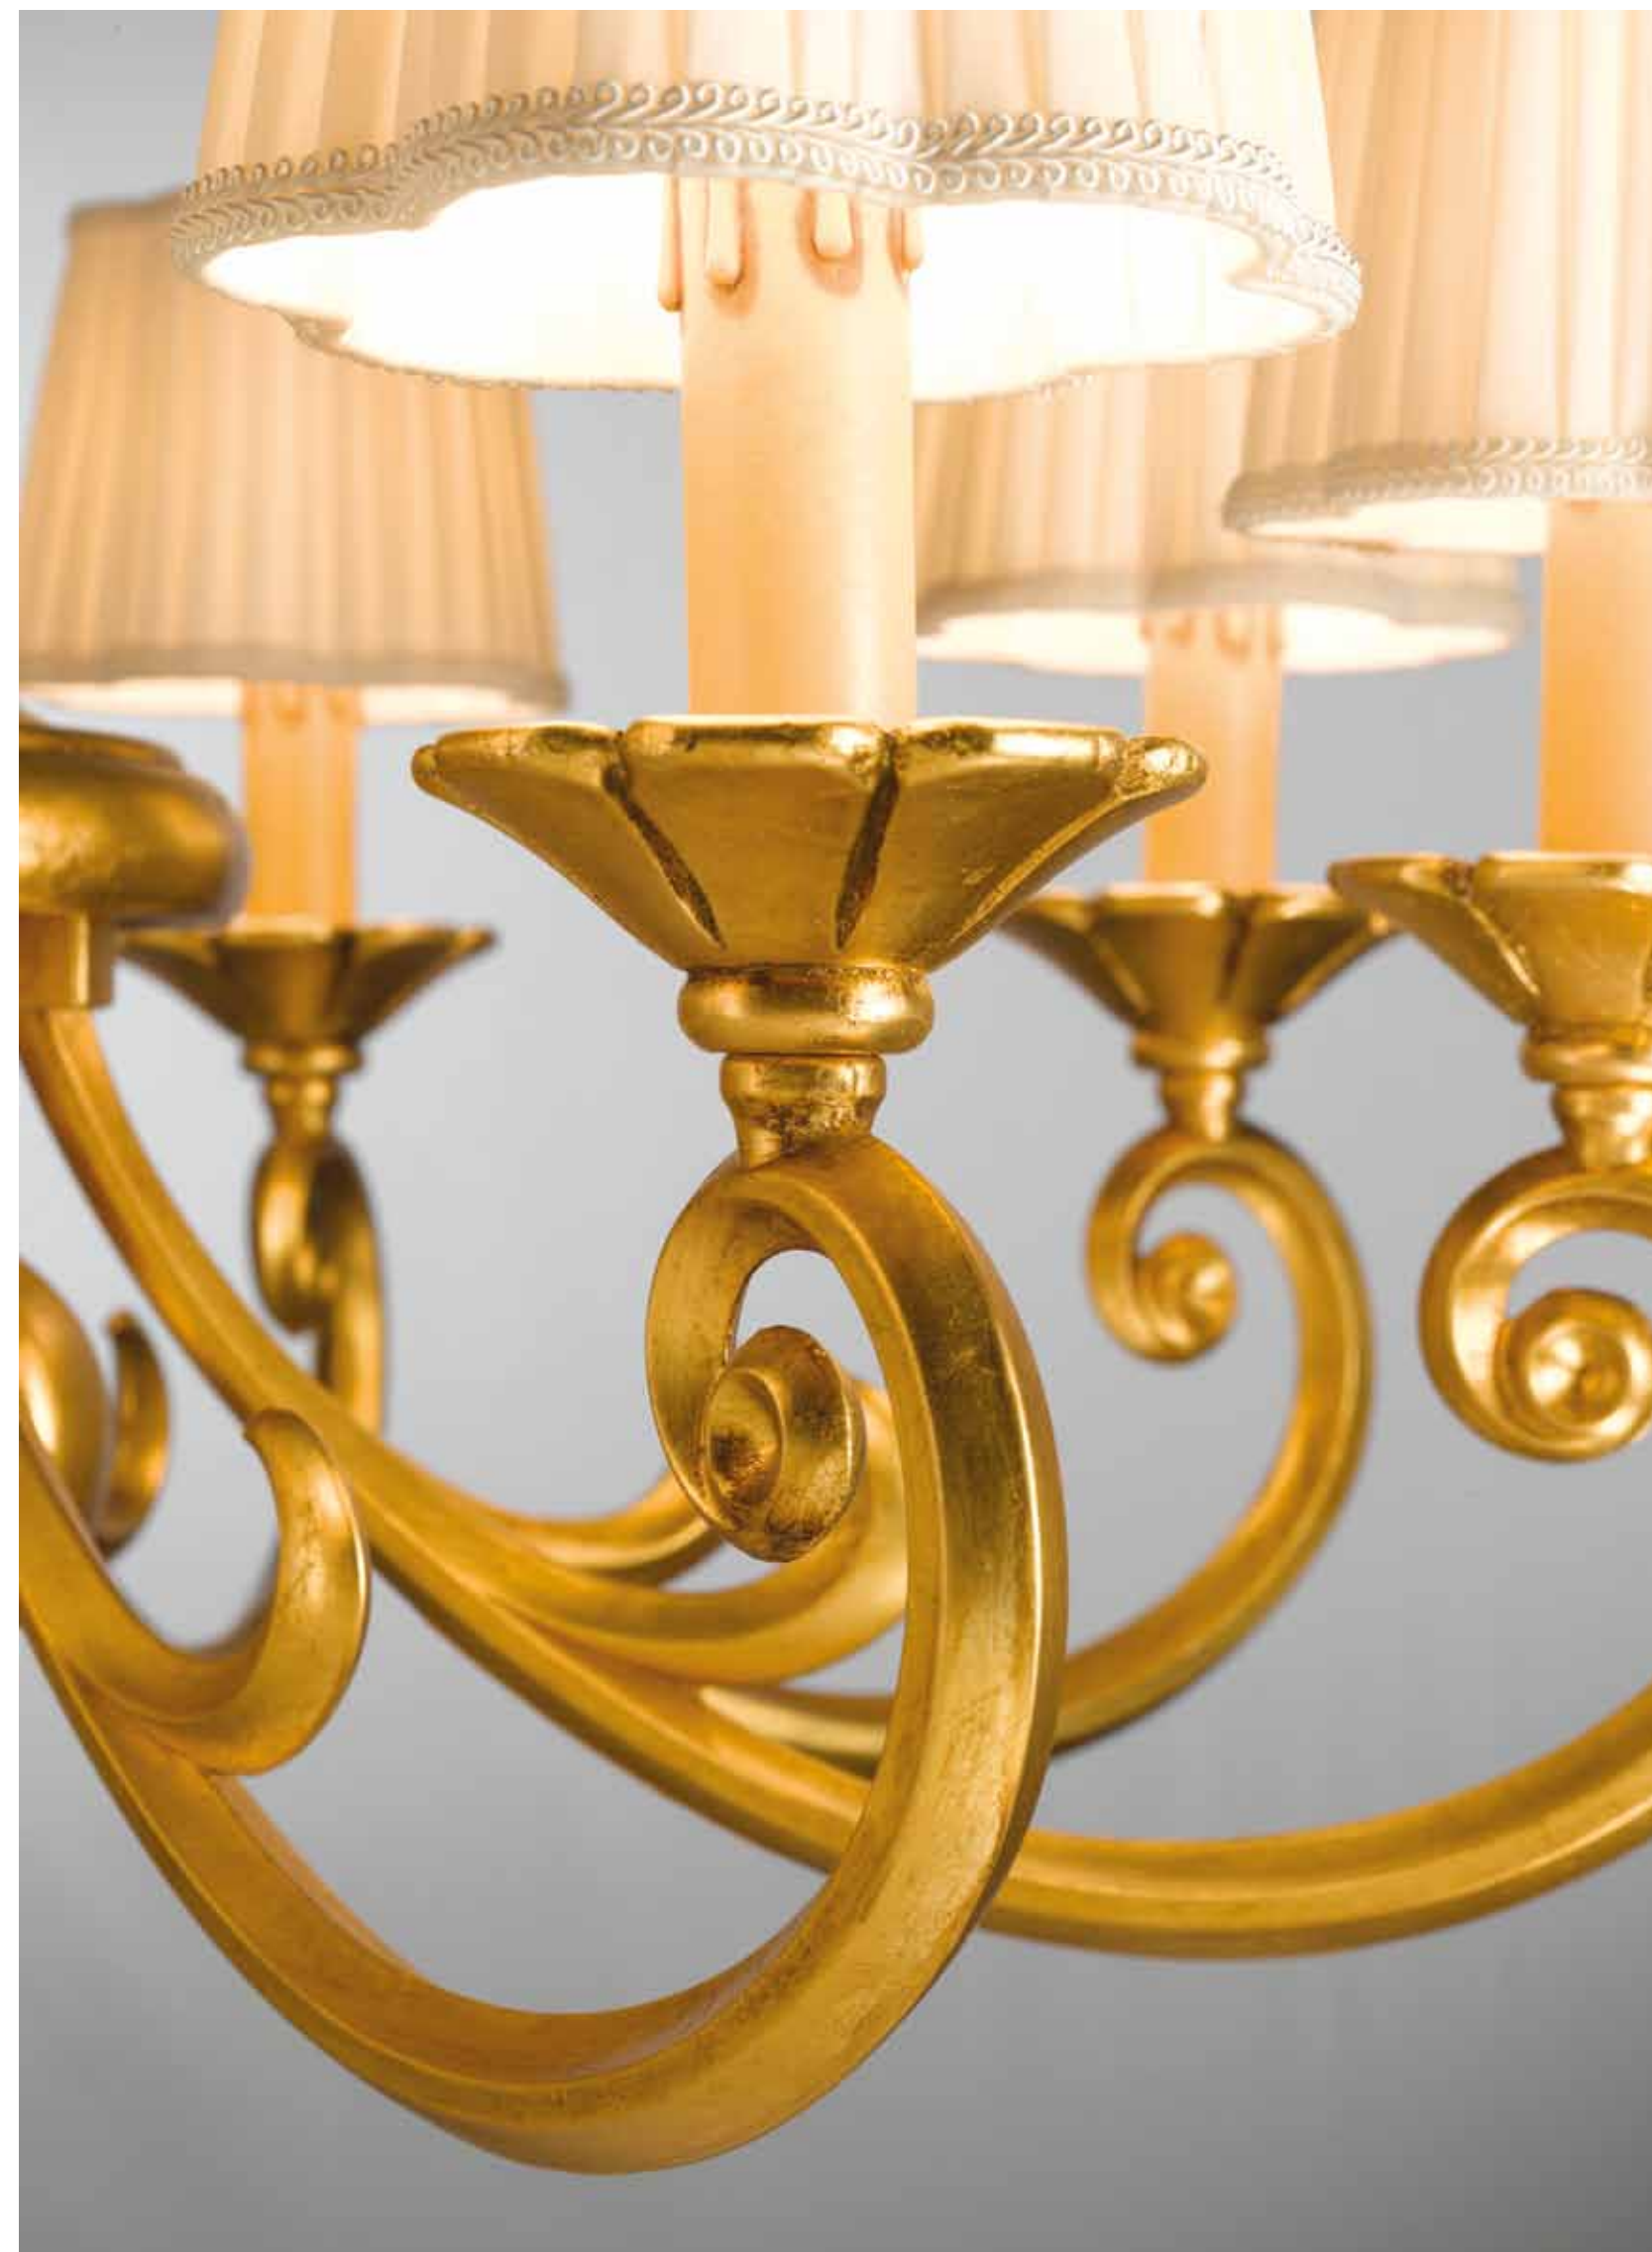

10601/LG
Ø 60 cm - h 110 cm - 13 x E14 42W Es max

lis collection

Se un uomo...

non sa verso quale porto è diretto, nessun vento è quello giusto.

(Lucio Anneo Seneca)

12600/8

Ø 85 cm - h 68 cm - 8 x E14 42W Es max