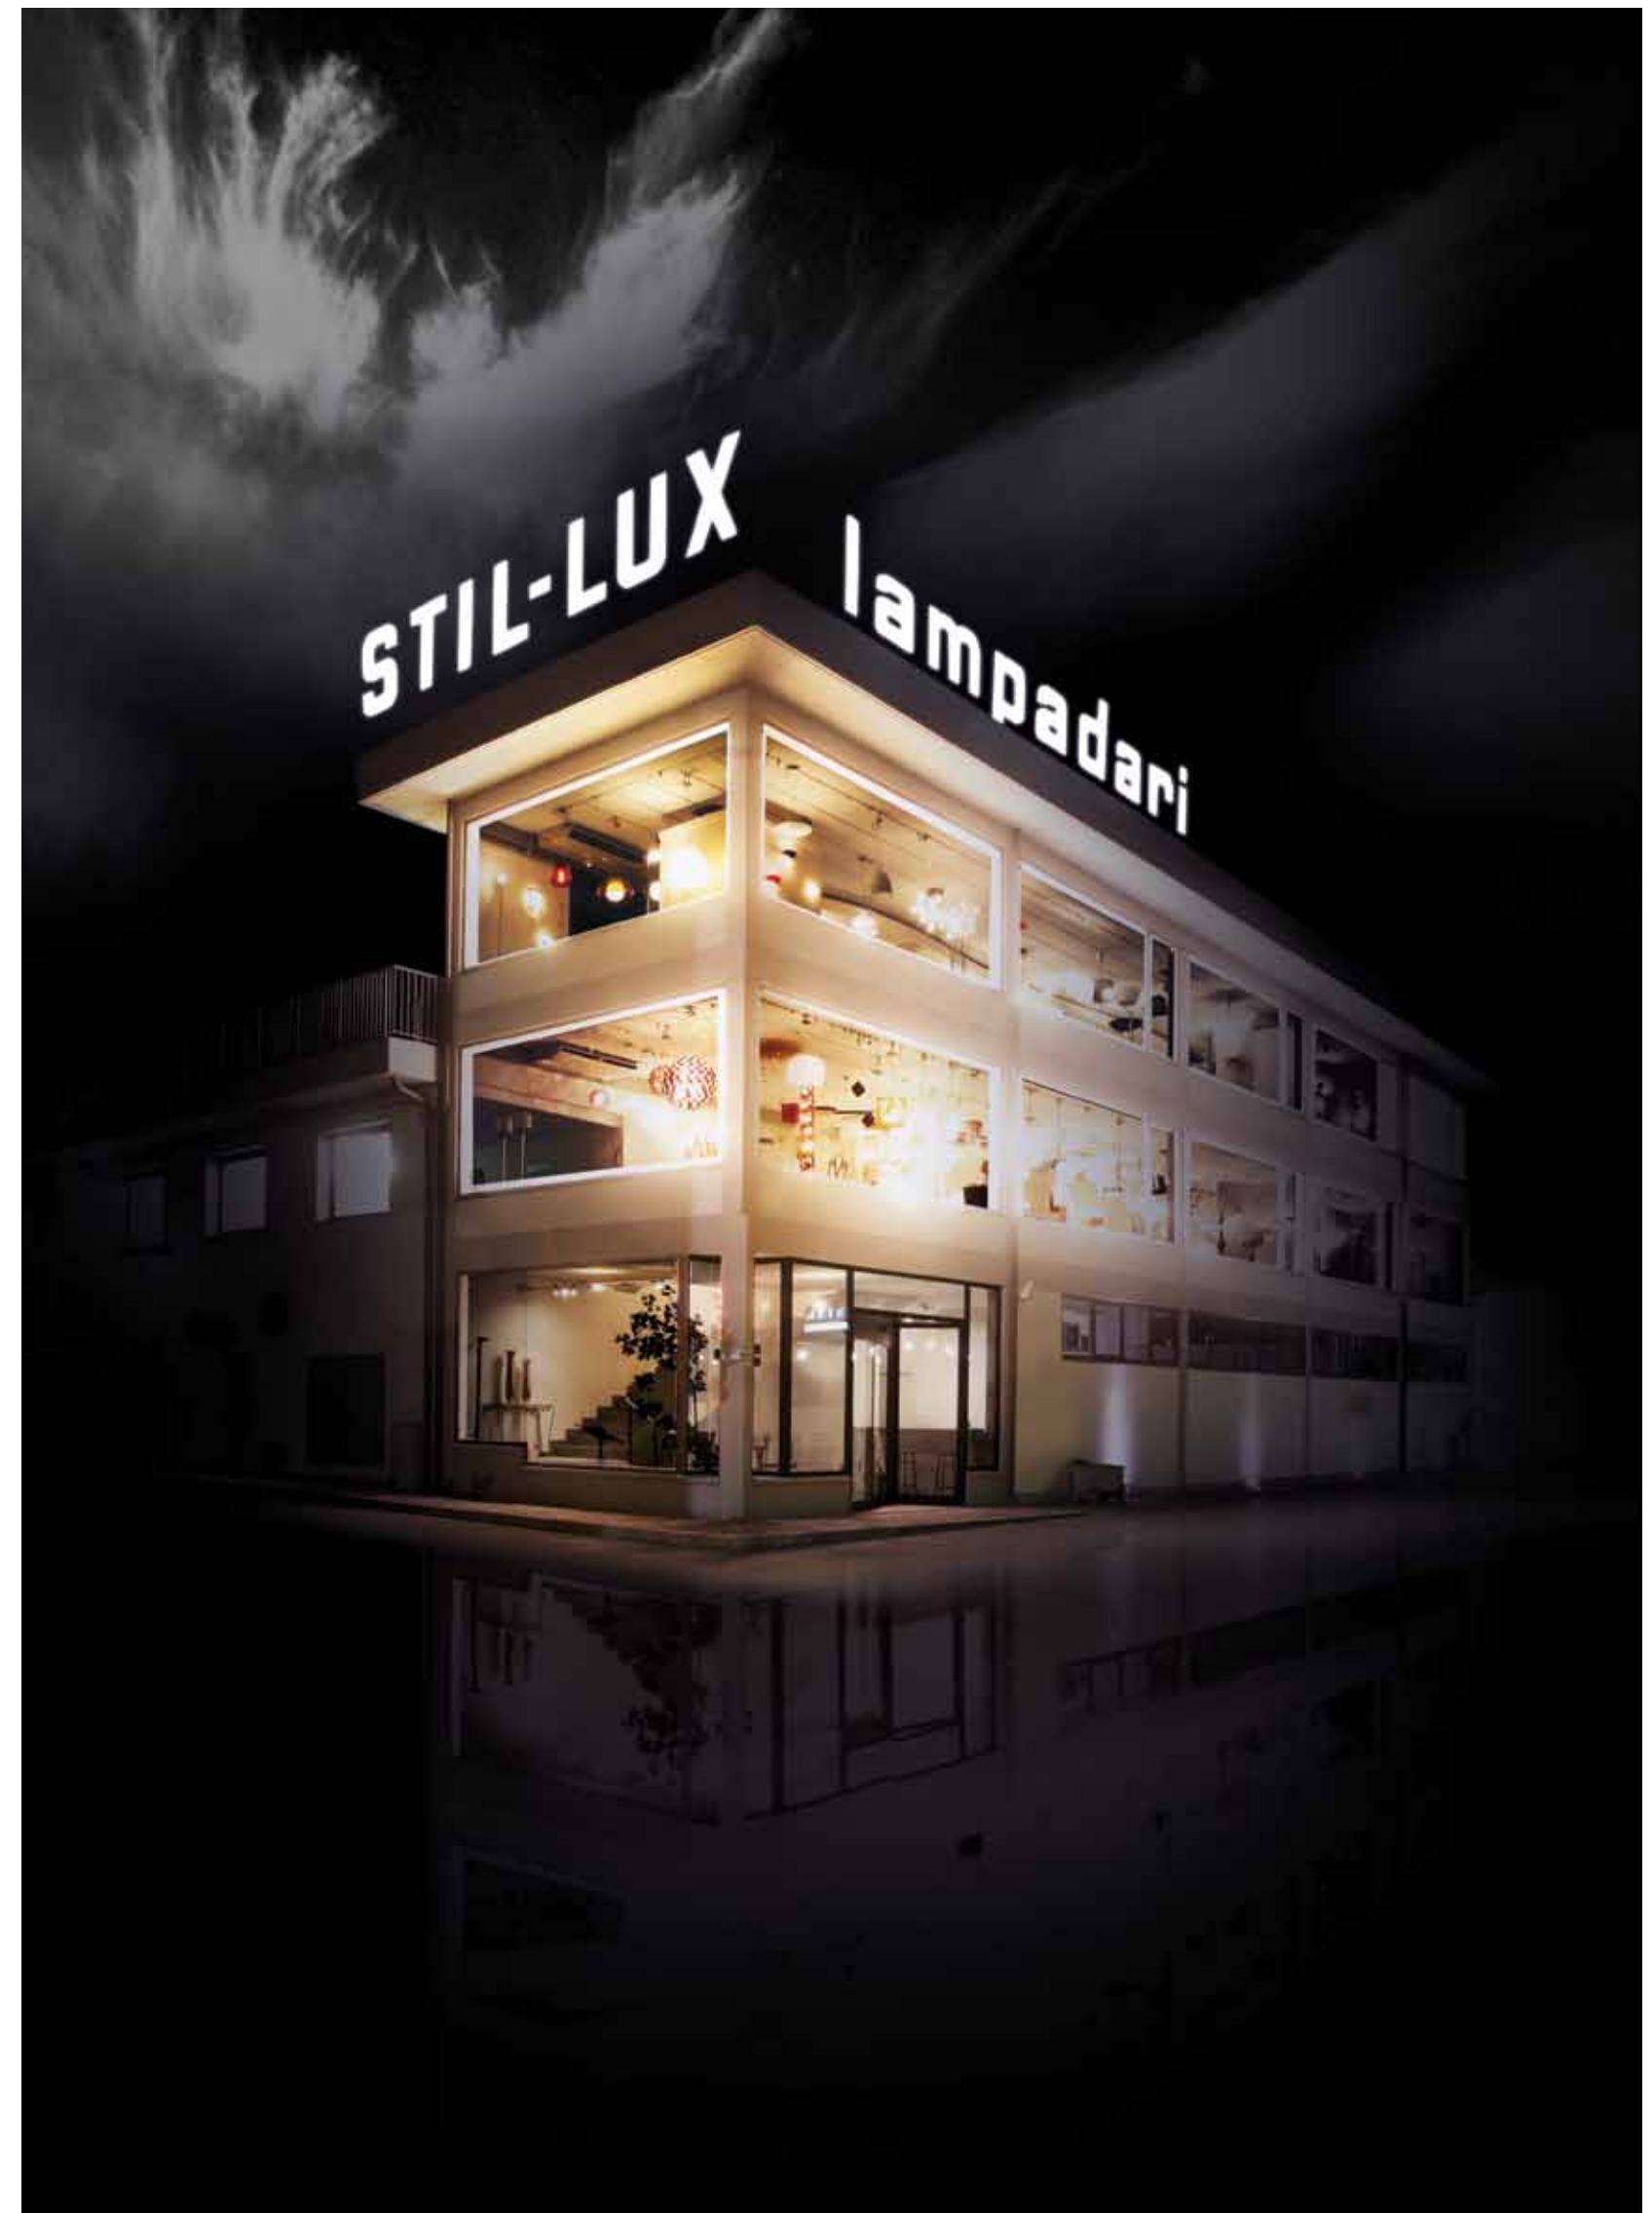

TYL
pag 146

*Protagonisti
nel mondo con l'emozione
della luce...*

*Protagonists in the world with
the emotion of light...*

fanus collection

Living in Paris
Montmartre Place du Tertre, Paris (France)

8900/SG
Ø 80 cm - h 150 cm - 3 x E27 120W Es max