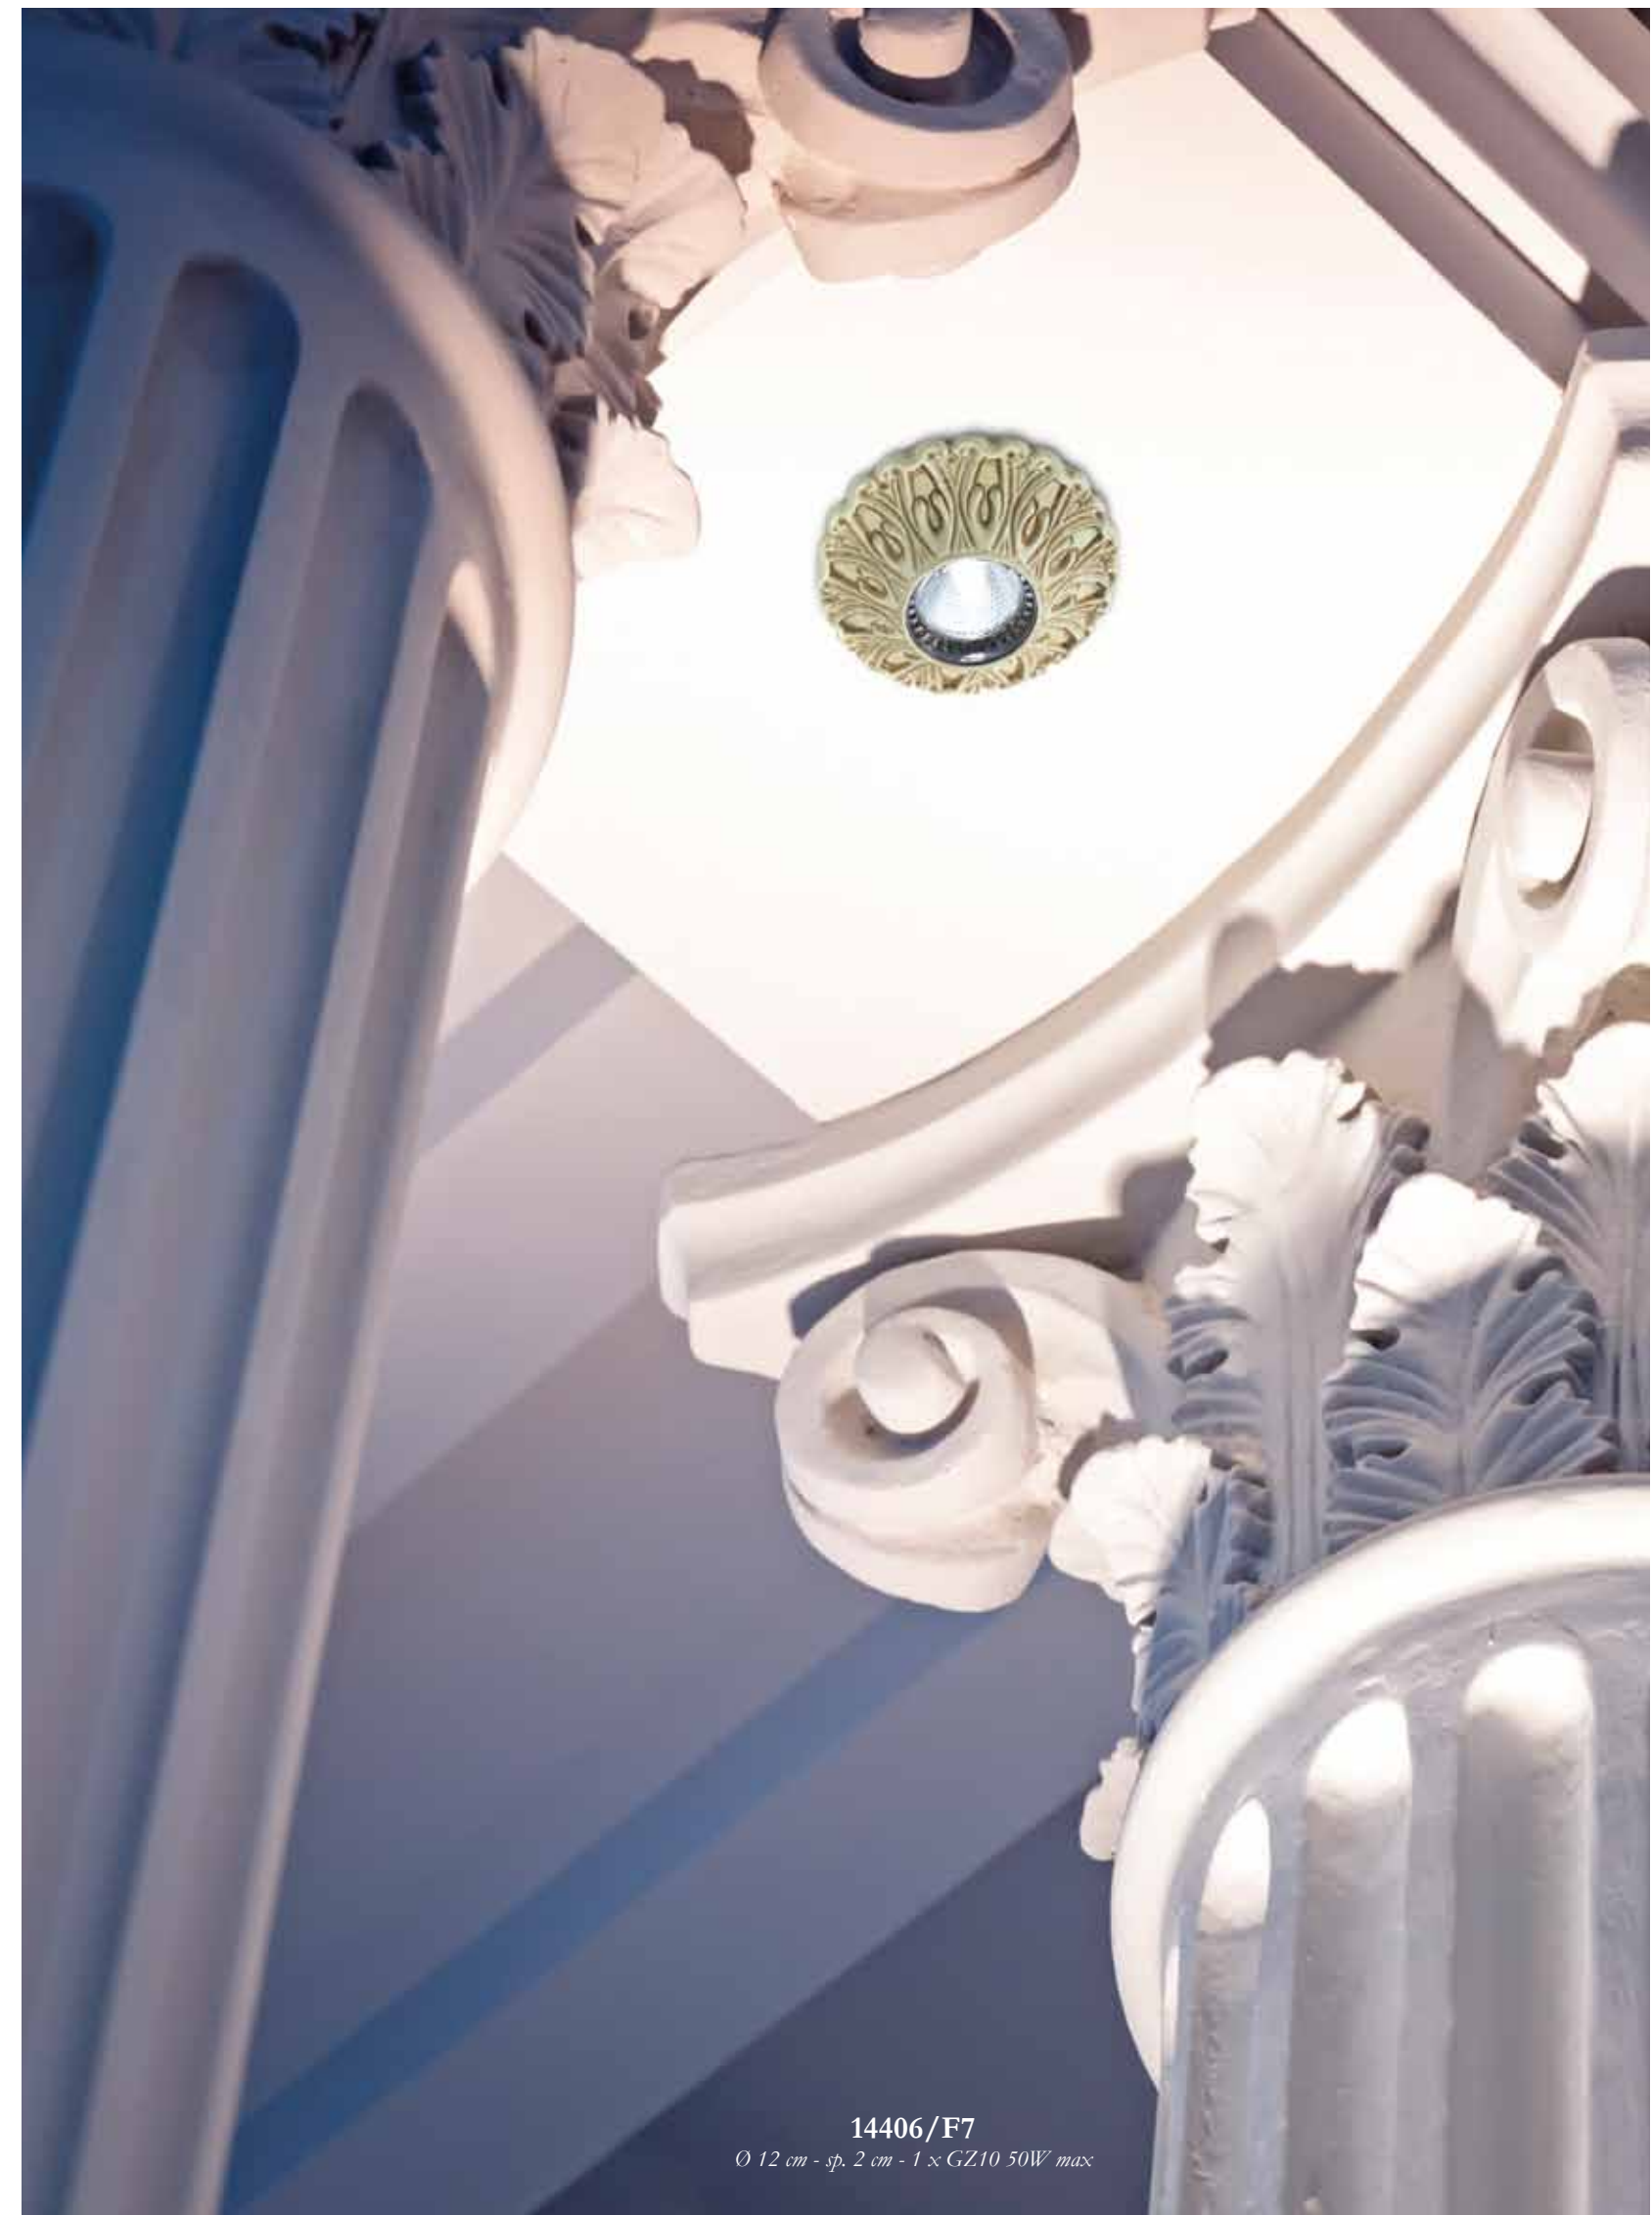

14406/F7

Ø 12 cm - sp. 2 cm - 1 x GZ10 50W max