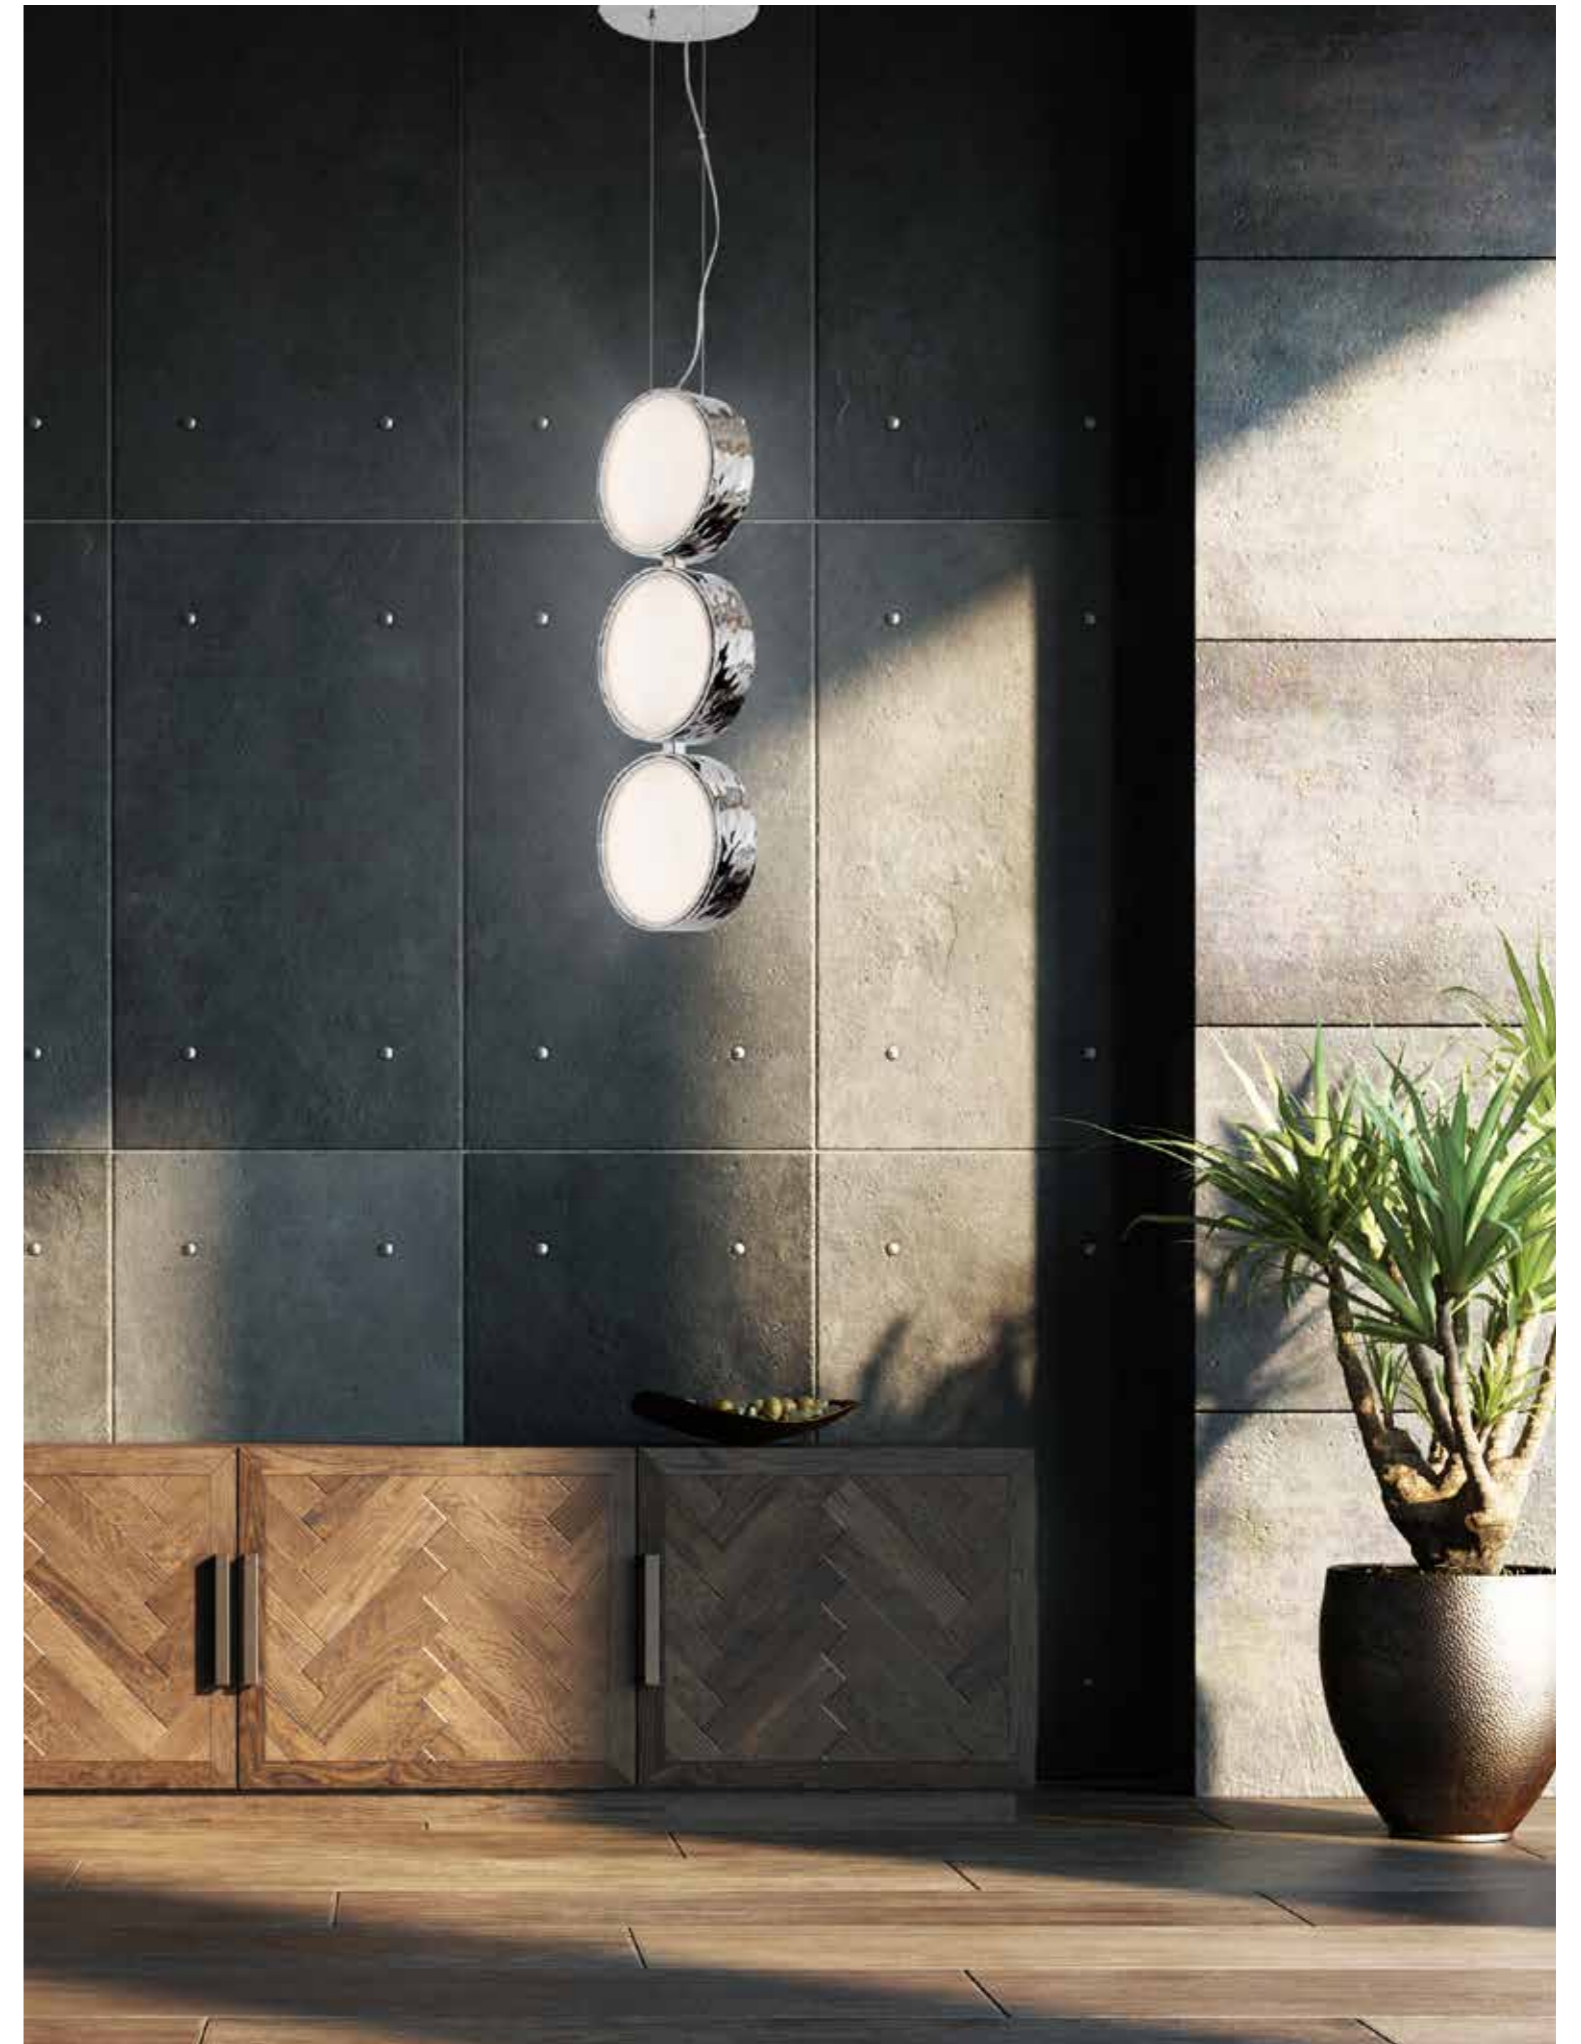

> **21085/PL3-OB**
Ø 50 cm. - H. 120 cm (adj.) 45W Strip Led

< **21200/S1-OB**
Ø 11,5 cm. - H.13,5 cm. 7,5W Strip Led

^ **21082/SR2-NB**
Ø 45 cm. - H.22 cm. 30W Strip Led

< **21083/SR4-GS**
Ø 92 cm. - H.22 cm. 60W Strip Led

^ **21204/PL5-CB**
Ø 35 cm. - H.100 (adj.) cm 37,5W Strip Led

> **21081/S3-CB**
Ø 22 cm. - H.70 cm. 45W Strip Led

→ **21202/S3-OS**

Ø 11,5 cm. - H.46 cm. 22,5W Strip Led

> **21203/S7-NB**
Ø 11,5 cm. - H.110 cm 52,5W Strip Led