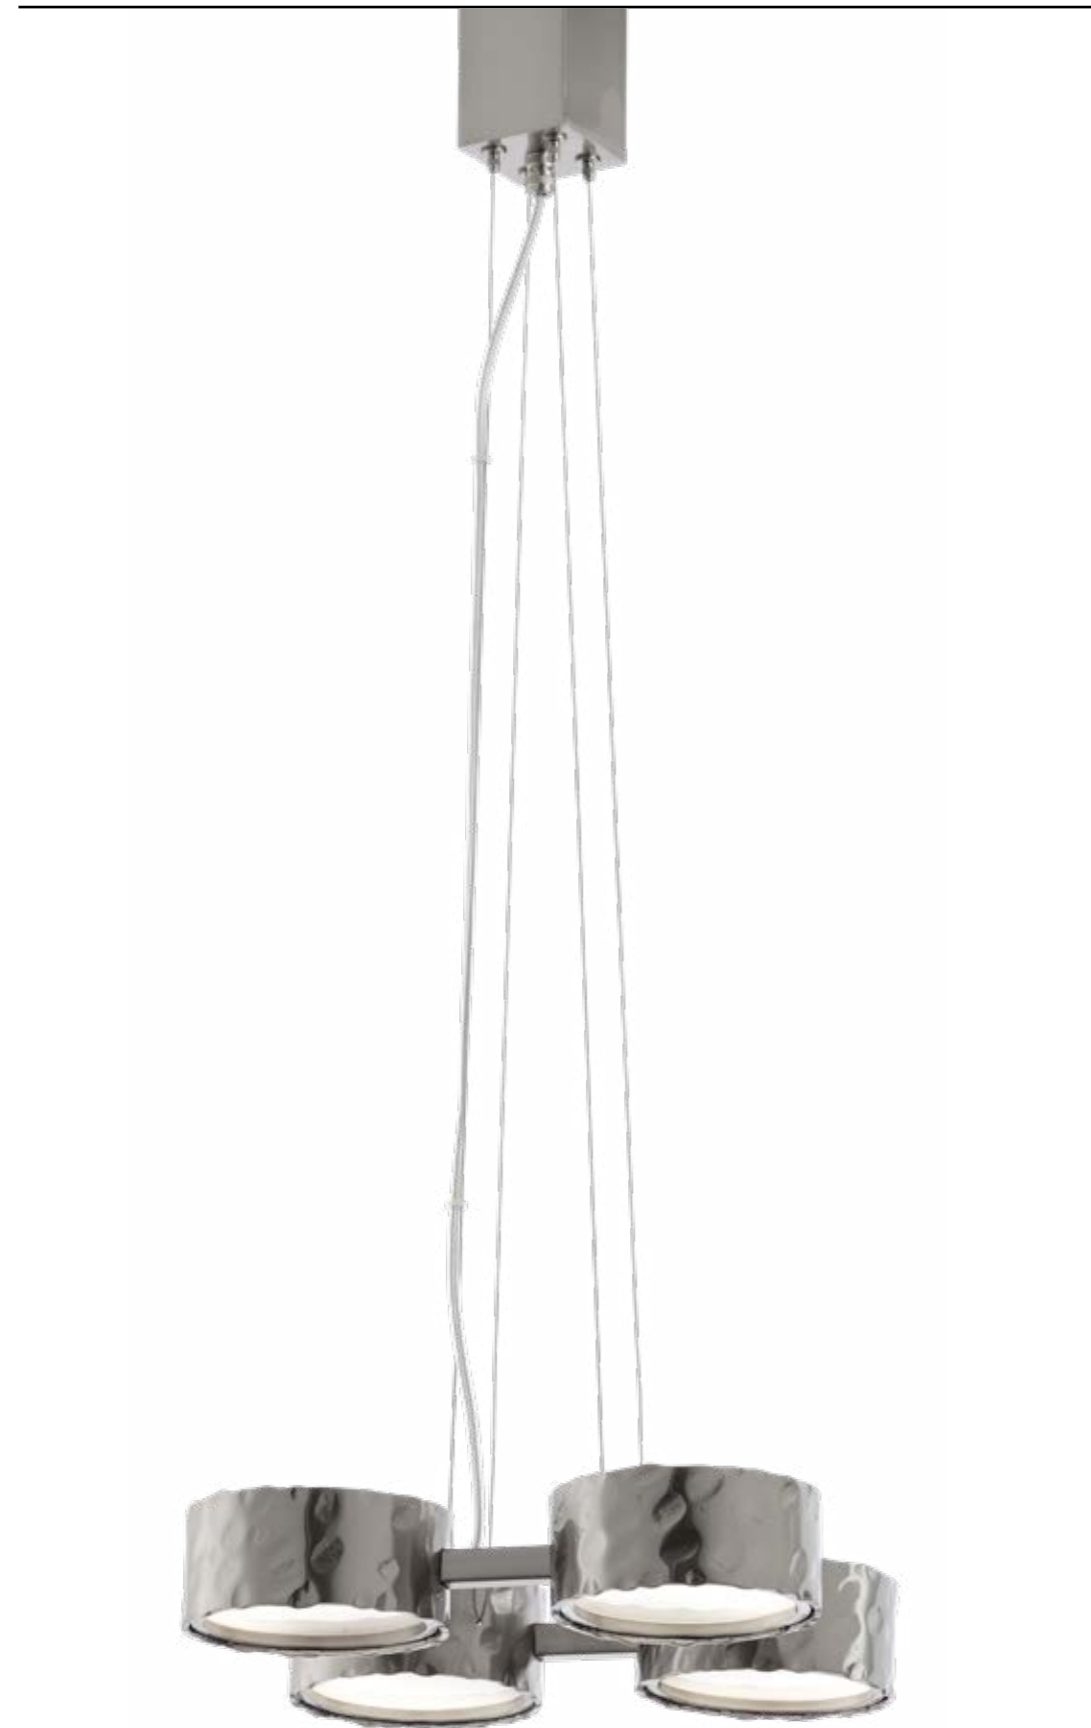

> **21400/30-CB**
Ø 102 cm. - H.138 cm. 180W Strip Led

> **21205/SR4-RB**

Ø 60x11,5 cm. H.5 cm.
30W Strip Led

> **21210/SM-RS**
Ø 11,5 cm. - H.66 cm. 15W Strip Led

< **21080/S1-RB**
Ø 22 cm. - H.24 cm. 15W Strip Led

> **21217/AS-RB**
Ø 11,5cm. - H.11,5 cm. Sp.5 cm. 7,5W Strip Led

> **21093/P-RB**
Ø 50 cm. - H.173 cm. 30W Strip Led

> **21214/V2-RB**

Ø 30 cm. - H.49 cm. 15W Strip Led

> **21087/V2-NS**

Ø 50 cm. - H.68 cm. 30W Strip Led

> **21090/AS-CS**

Ø 22 cm. - H.22 cm. Sp.7 cm.
15W Strip Led

^ **21084/3-NB**
Ø 57 cm. - H.10 cm. 45W Strip Led

< **21206/4-NB**
Ø 28x28 cm. - H.5 cm. 30W Strip Led

> **21219/LG-CS**

Ø 26 cm. - H.38 cm. 7,5W Strip Led

> **21216/A2-OS**

Ø 26 cm. - H.6 cm. Sp.16 cm.
15W Strip Led

^ **21089/A-OB**

Ø 22 cm. - H.7 cm. Sp.26 cm.
15W Strip Led

^ **21221/L2-GS**
Ø 11,5 cm. - H.30 cm. 15W Strip Led

< **21222/L6-OB**
Ø 11,5 cm. - H.97 cm. 35W Strip Led