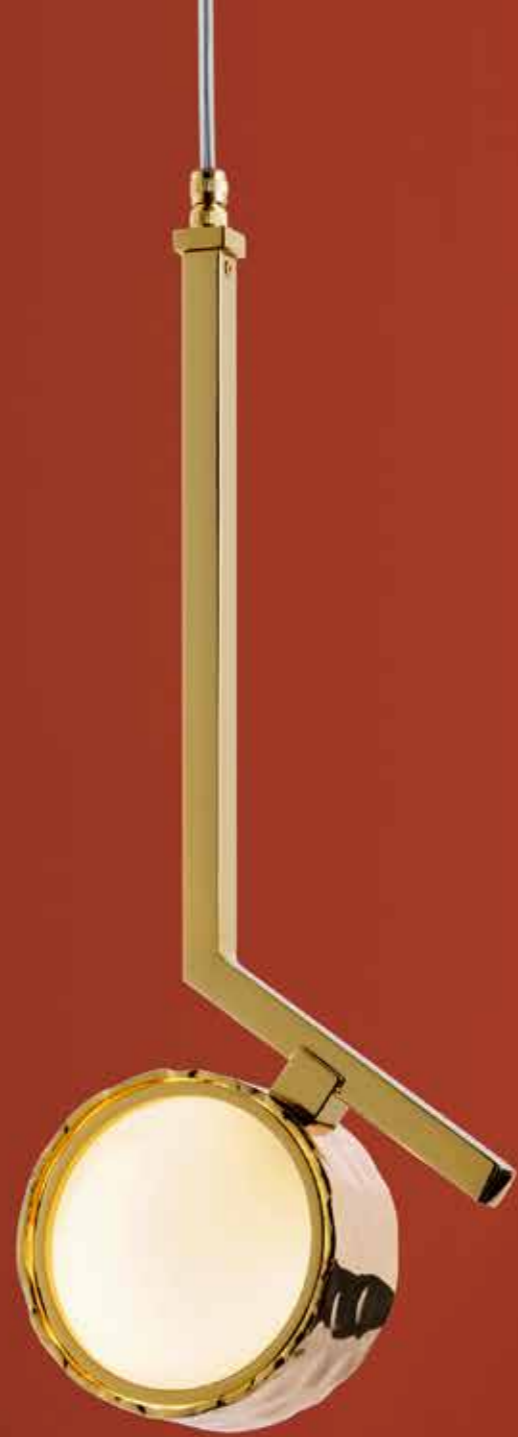

> **21207/SR10-CS**

Ø 158x11,5 cm. H.5 cm.
75W Strip Led

> **21221/L2-CB**
Ø 11,5 cm. - H.30 cm. 15W Strip Led

> **21220/L1-NS**
Ø 11,5cm. - H.15 cm. 7,5W Strip Led

^ **21105/AT-RS**

Ø 29 cm. - H.7 cm. Sp.15 cm.
8,5W Strip Led

^ **21091/AV-RB**

Ø 22 cm. - H.7 cm. Sp.12 cm.
8,5W Strip Led

> **21218/AG-RB**

Ø 23cm. - H.40 cm. Sp.9 cm.
15W Strip Led.

> **21209/SQ12-GS**

Ø 60x60 cm. - H.5 cm. 90W Strip Led

^ **21212/V1-OB**

Ø 32 cm. - H.61 cm. 7,5W Strip Led.

> **21086/V1-GB**

Ø 31 cm. - H.60 cm. 15W Strip Led.

> **21092/L-RS**
Ø 22 cm. - H.38 cm. 15W Strip Led

> **21220/L1-RB**
Ø 11,5cm. - H.15 cm. 7,5W Strip Led.

square

Il saggio è quadrato senz'angoli,
angolo senza punta,
dritto ma flessibile,
splendente senza abbagliare.
*The Sage is square with no
corners,
corner without tip,
straight but flexible,
shining without dazzling.*