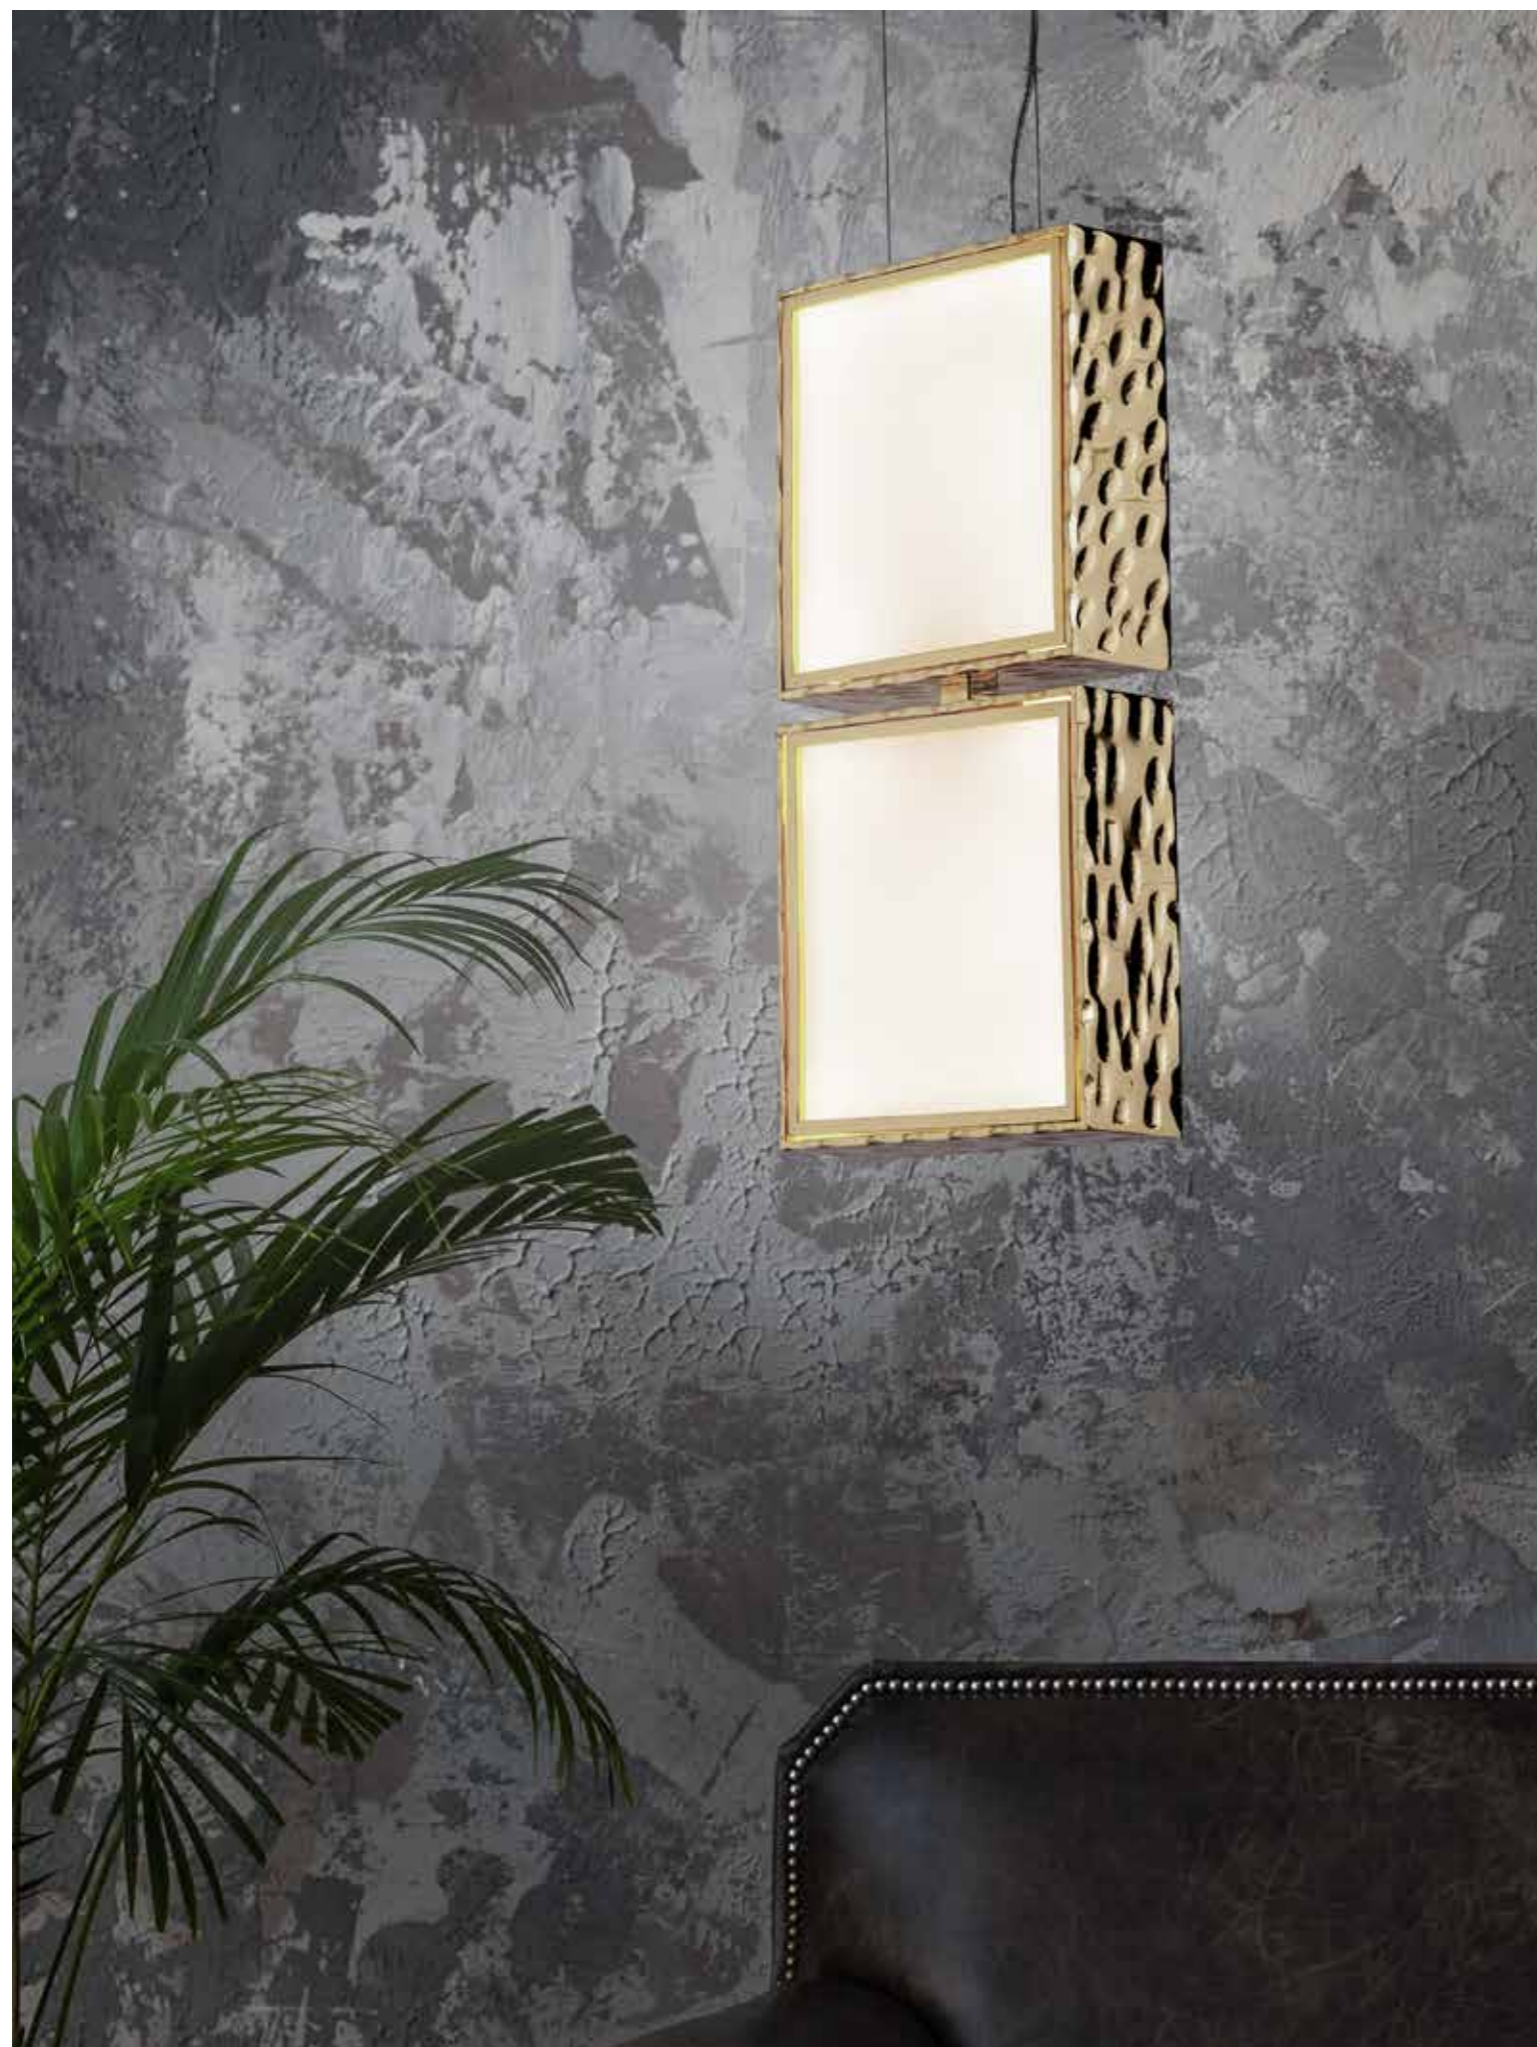

^ **21091/AV-RB**

Ø 22 cm. - H.7 cm. Sp.12 cm.
8,5W Strip Led

> **21218/AG-RB**

Ø 23cm. - H.40 cm. Sp.9 cm.
15W Strip Led.

> **21209/SQ12-GS**

Ø 60x60 cm. - H.5 cm. 90W Strip Led

^ **21212/V1-OB**

Ø 32 cm. - H.61 cm. 7,5W Strip Led.

> **21086/V1-GB**

Ø 31 cm. - H.60 cm. 15W Strip Led.

> **21092/L-RS**
Ø 22 cm. - H.38 cm. 15W Strip Led

> **21220/L1-RB**
Ø 11,5cm. - H.15 cm. 7,5W Strip Led.

square

Il saggio è quadrato senz'angoli,
angolo senza punta,
dritto ma flessibile,
splendente senza abbagliare.
*The Sage is square with no
corners,
corner without tip,
straight but flexible,
shining without dazzling.*

> **21102/SR4-OB**

Ø 85 cm. - H.20 cm. 72W Strip Led.

< **21100/S2-OB**

Ø 20 cm. - H.42 cm. 36W Strip Led

^ **21100/S2-RB**
Ø 20 cm. - H.42 cm. 36W Strip Led

< **21101/S3-CS**
Ø 20 cm. - H.63 cm. 54W Strip Led