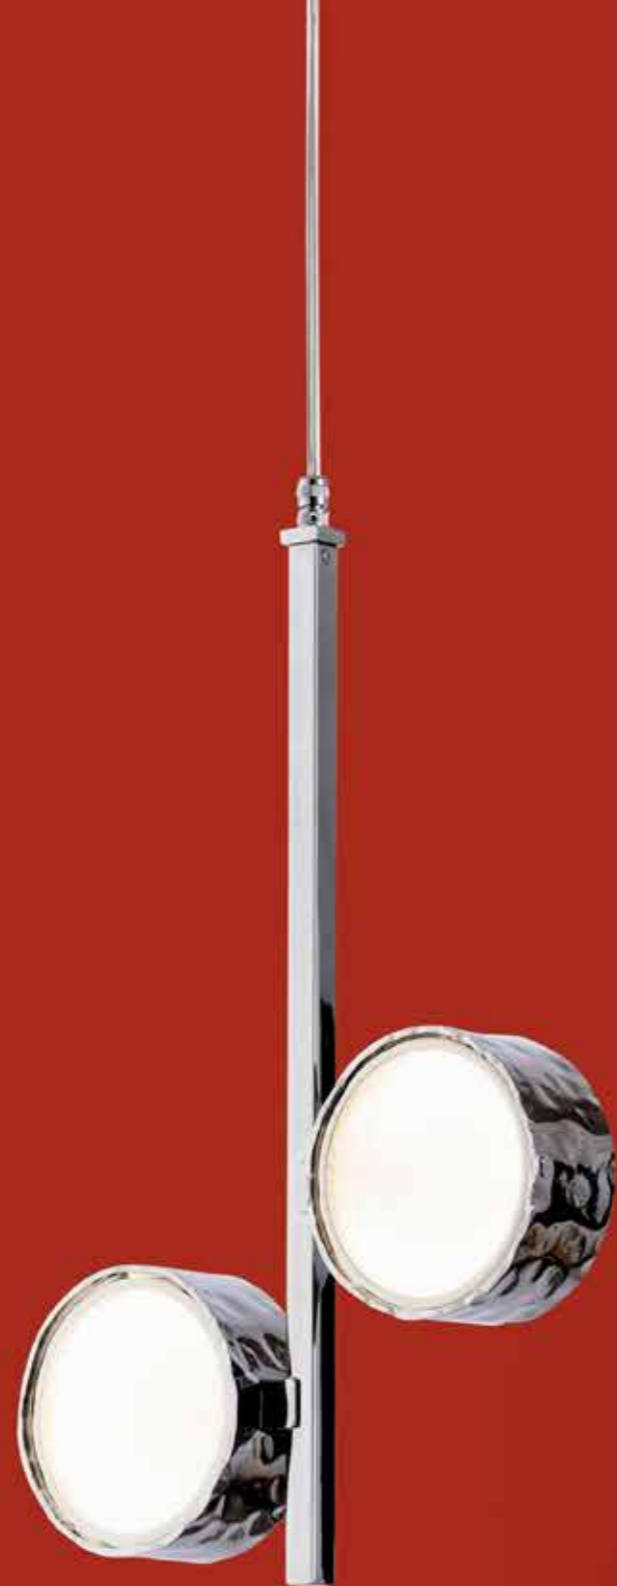

> **21085/PL3-OB**
Ø 50 cm. - H. 120 cm (adj.) 45W Strip Led

< **21200/S1-OB**
Ø 11,5 cm. - H.13,5 cm. 7,5W Strip Led

^ **21082/SR2-NB**
Ø 45 cm. - H.22 cm. 30W Strip Led

< **21083/SR4-GS**
Ø 92 cm. - H.22 cm. 60W Strip Led

^ **21204/PL5-CB**
Ø 35 cm. - H.100 (adj.) cm 37,5W Strip Led

> **21081/S3-CB**
Ø 22 cm. - H.70 cm. 45W Strip Led

→ **21202/S3-OS**

Ø 11,5 cm. - H.46 cm. 22,5W Strip Led

> **21203/S7-NB**
Ø 11,5 cm. - H.110 cm 52,5W Strip Led

< **21201/S2-CB**
Ø 11,5 cm. - H.30 cm. 15W Strip Led

> **21401/12-CS**

Ø 106 cm. - H. 5 cm. 90W Strip Led

> **21208/SR12-OB**
Ø 93x28 cm. - H.5 cm. 90W Strip Led

^ **21213/V2-CS**

Ø 27 cm. - H.45 cm. 15W Strip Led

> **21088/V3-CB**

Ø 53 cm. - H.70 cm. 30W Strip Led

< **21211/SG-GB**

Ø 92x22 cm. - H.7 cm 30W Strip Led

^ **21216/A2-CB**

Ø 26 cm. - H.6 cm. Sp.16 cm.
15W Strip Led

> **21215/A1-NB**

Ø 11,5 cm. - H.6 cm. Sp.17 cm.
7,5W Strip Led