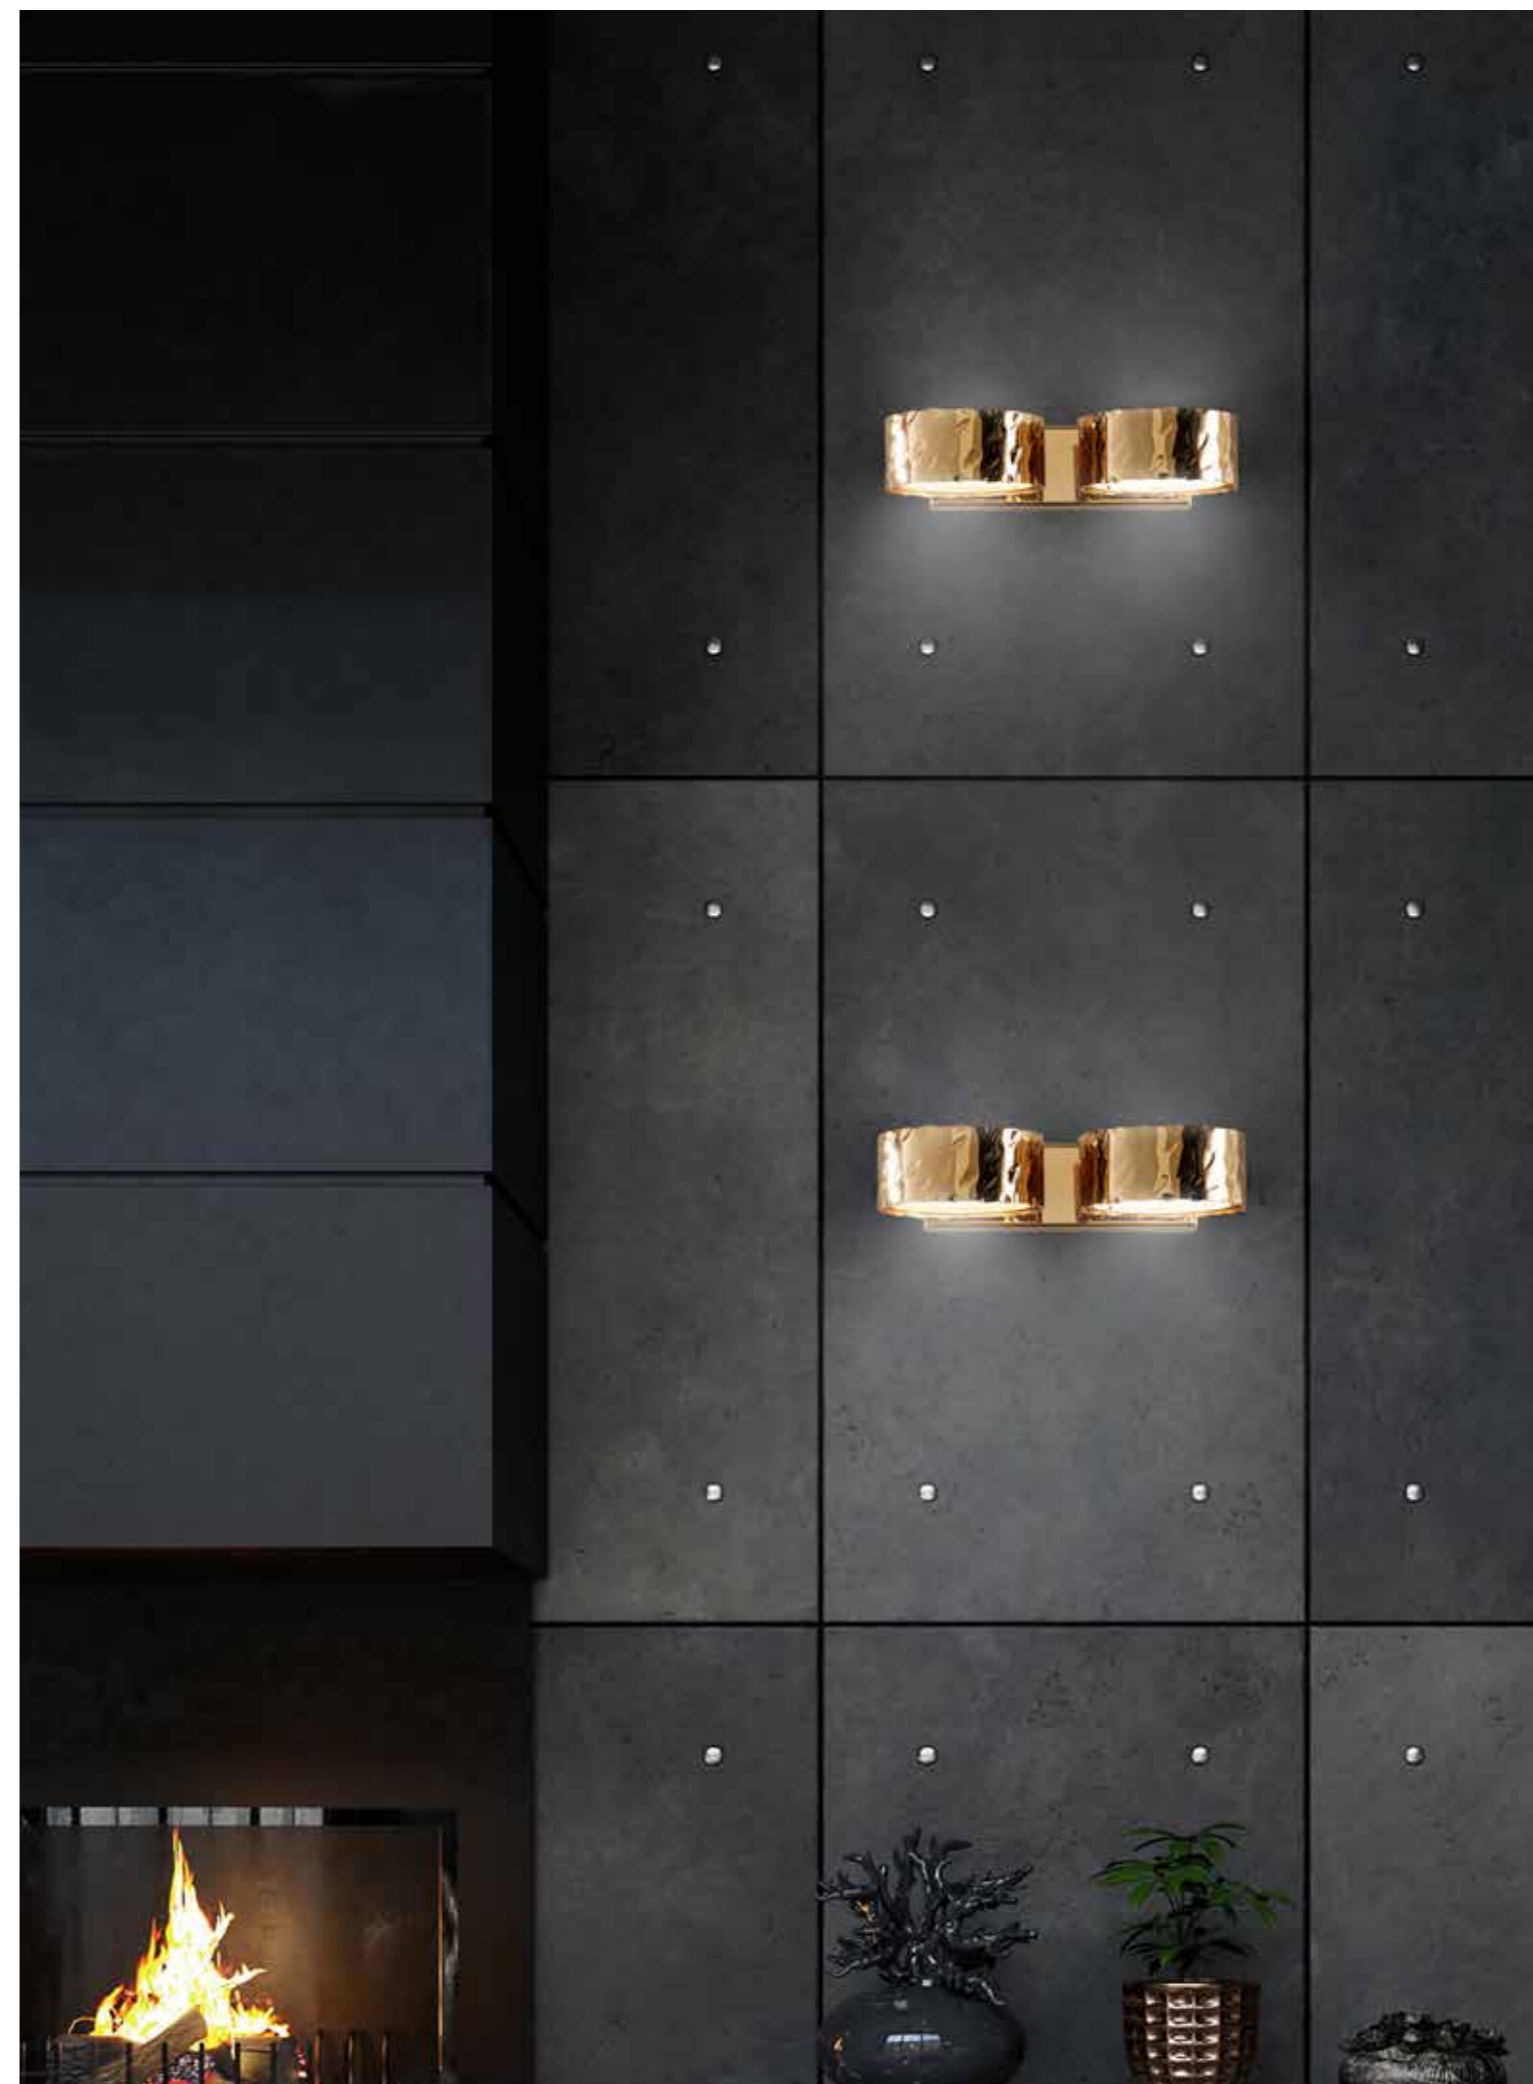

> **21090/AS-CS**

Ø 22 cm. - H.22 cm. Sp.7 cm.
15W Strip Led

^ **21084/3-NB**
Ø 57 cm. - H.10 cm. 45W Strip Led

< **21206/4-NB**
Ø 28x28 cm. - H.5 cm. 30W Strip Led

> **21219/LG-CS**

Ø 26 cm. - H.38 cm. 7,5W Strip Led

> **21216/A2-OS**

Ø 26 cm. - H.6 cm. Sp.16 cm.
15W Strip Led

^ **21089/A-OB**

Ø 22 cm. - H.7 cm. Sp.26 cm.
15W Strip Led

^ **21221/L2-GS**
Ø 11,5 cm. - H.30 cm. 15W Strip Led

< **21222/L6-OB**
Ø 11,5 cm. - H.97 cm. 35W Strip Led