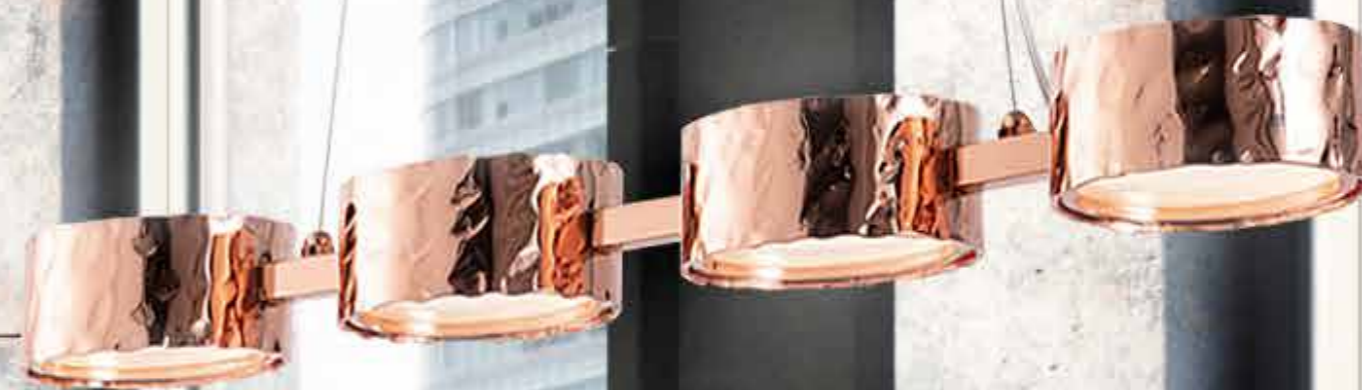

> **21210/SM-RS**
Ø 11,5 cm. - H.66 cm. 15W Strip Led

< **21080/S1-RB**
Ø 22 cm. - H.24 cm. 15W Strip Led

> **21205/SR4-RB**

Ø 60x11,5 cm. H.5 cm.
30W Strip Led