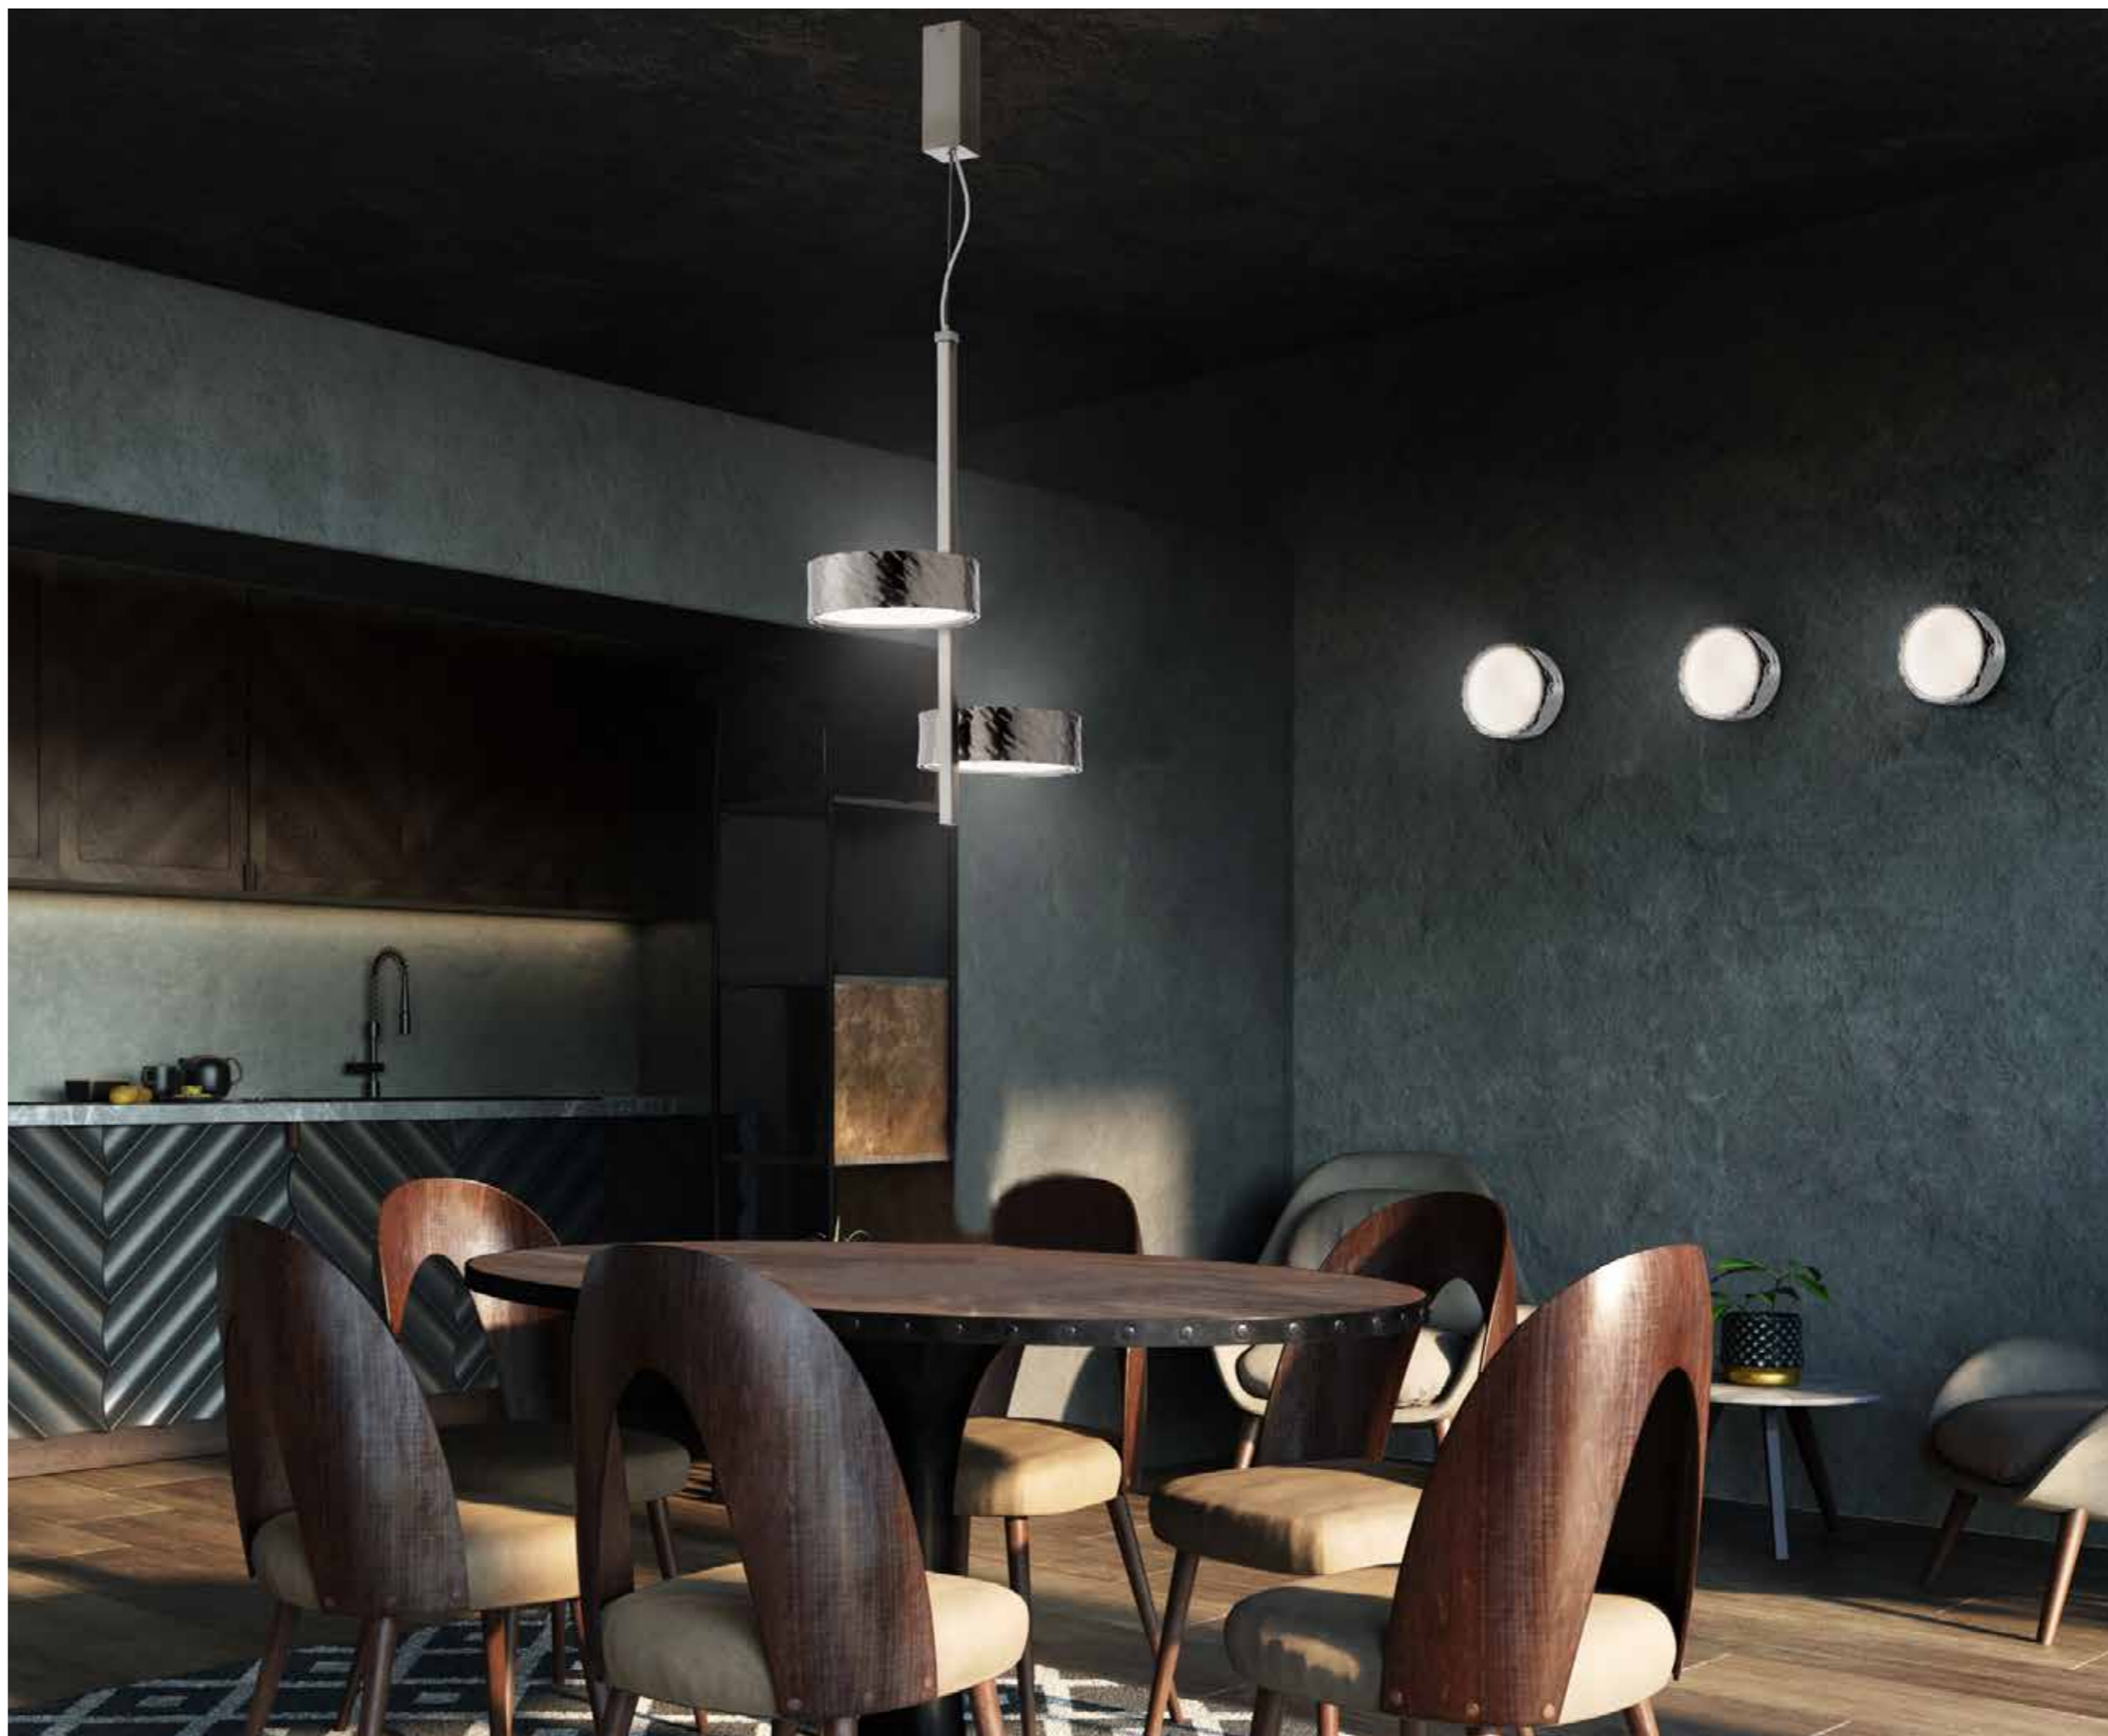

> **21217/AS-RB**
Ø 11,5cm. - H.11,5 cm. Sp.5 cm. 7,5W Strip Led

> **21093/P-RB**
Ø 50 cm. - H.173 cm. 30W Strip Led

> **21214/V2-RB**

Ø 30 cm. - H.49 cm. 15W Strip Led

> **21087/V2-NS**

Ø 50 cm. - H.68 cm. 30W Strip Led