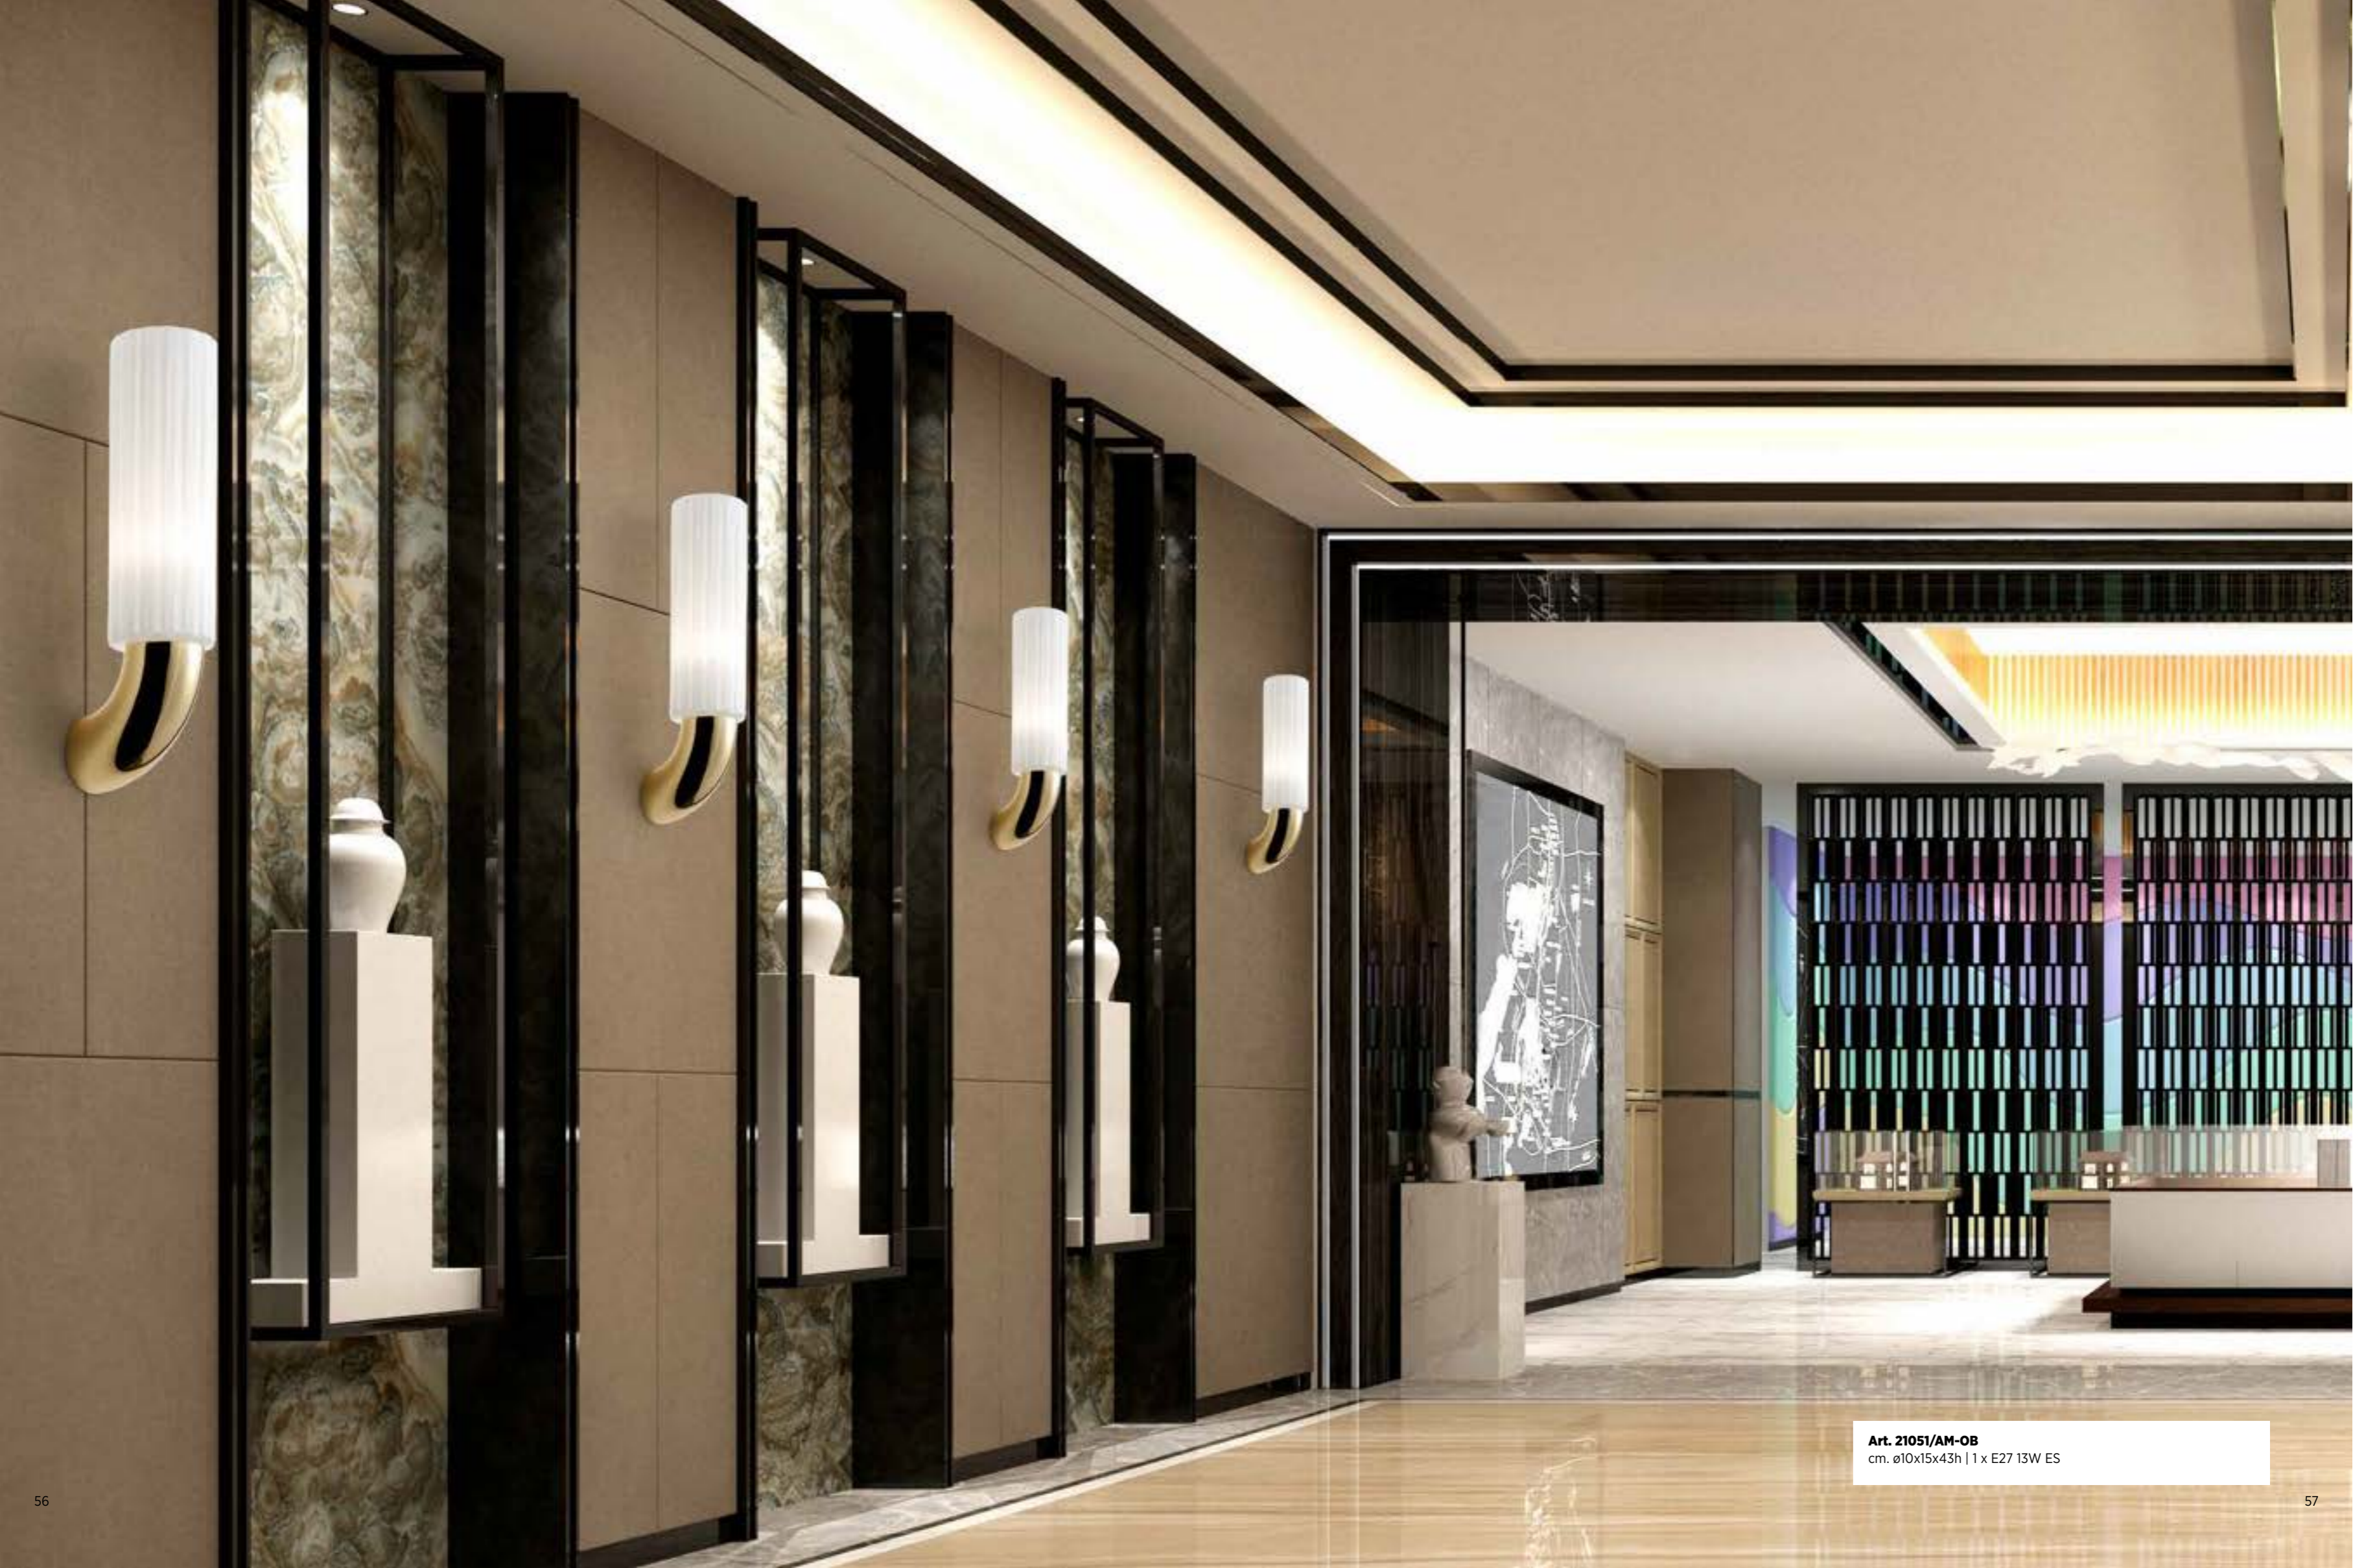

Art. 21052/AG-NB
cm. ø16x20x43h | 1 x E27 13W ES

Art. 21050/AP-CT
cm. ø9x12x28h | 1 x E14 Tubular led 4W

Art. 21049/A-CB
cm. ø6x10x19h | 1 x G9 4,5W Led

Art. 21051/AM-OB
cm. ø10x15x43h | 1 x E27 13W ES