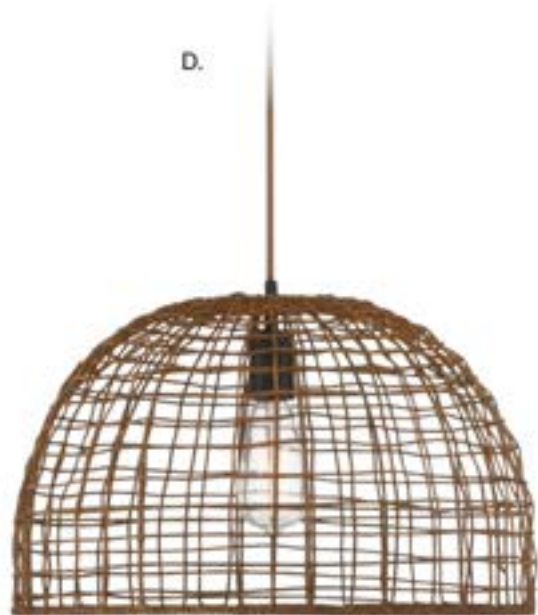

PENDANT LIGHTING

- **C. M70105BRNB**
  1-Light Pendant
  Black Rattan Finish w/
  Warm Brass Accent
  18"W x 12"H
  Adj H 12" - 132"
  1E 60W
  Black Rattan Shade
- **D. M70105DR**
  1-Light Pendant
  Dark Rattan Finish
  18"W x 12"H
  Adj H 12" - 132"
  1E 60W
  Dark Rattan Shade
- **E. M70105WR**
  1-Light Pendant
  White Rattan Finish
  18"W x 12"H
  Adj H 12" - 132"
  1E 60W
  White Rattan Shade