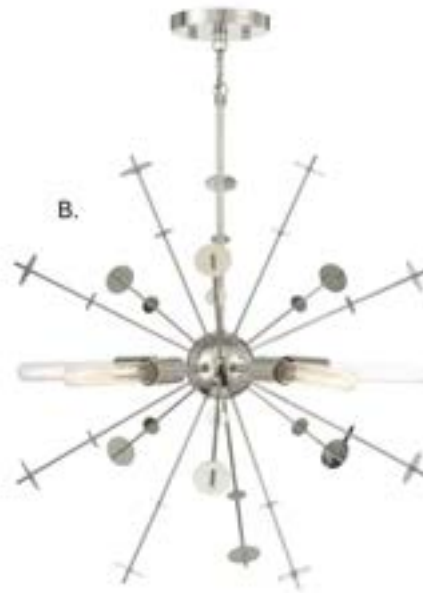

PENDANT LIGHTING

This fixture comes with 120" chain and wire.

Ceiling, Page 159

PENDANT LIGHTING

A.

A. M7025NB
1-Light Pendant
Natural Brass Finish
13-1/4"W x 25-1/4"H
1E 60W
White Opal Glass

C.

B. M7025MBK
1-Light Pendant
Matte Black Finish
13-1/4"W x 25-1/4"H
1E 60W
White Opal Glass

B.

C. M7025CH
1-Light Pendant
Chrome Finish
13-1/4"W x 25-1/4"H
1E 60W
White Opal Glass

PENDANT LIGHTING

Dual Mount Hanging System

- A. M7027MBK**
5-Light Pendant
Matte Black Finish
26"W x 26"H
Adj H 26" - 80"
5E 60W
- B. M7027PN**
5-Light Pendant
Polished Nickel Finish
26"W x 26"H
Adj H 26" - 80"
5E 60W
- C. M7027NB**
5-Light Pendant
Natural Brass Finish
26"W x 26"H
Adj H 26" - 80"
5E 60W