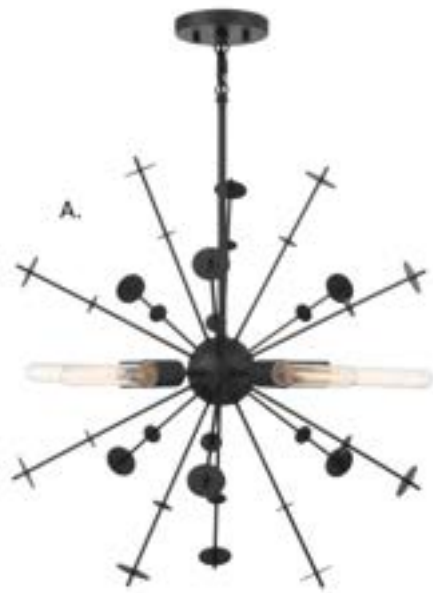

PENDANT LIGHTING

This fixture comes with 120" chain and wire.

Ceiling, Page 159

PENDANT LIGHTING

A.

A. M7025NB
1-Light Pendant
Natural Brass Finish
13-1/4"W x 25-1/4"H
1E 60W
White Opal Glass

C.

B. M7025MBK
1-Light Pendant
Matte Black Finish
13-1/4"W x 25-1/4"H
1E 60W
White Opal Glass

B.

C. M7025CH
1-Light Pendant
Chrome Finish
13-1/4"W x 25-1/4"H
1E 60W
White Opal Glass

PENDANT LIGHTING

Dual Mount Hanging System

- A. M7027MBK**
5-Light Pendant
Matte Black Finish
26"W x 26"H
Adj H 26" - 80"
5E 60W
- B. M7027PN**
5-Light Pendant
Polished Nickel Finish
26"W x 26"H
Adj H 26" - 80"
5E 60W
- C. M7027NB**
5-Light Pendant
Natural Brass Finish
26"W x 26"H
Adj H 26" - 80"
5E 60W