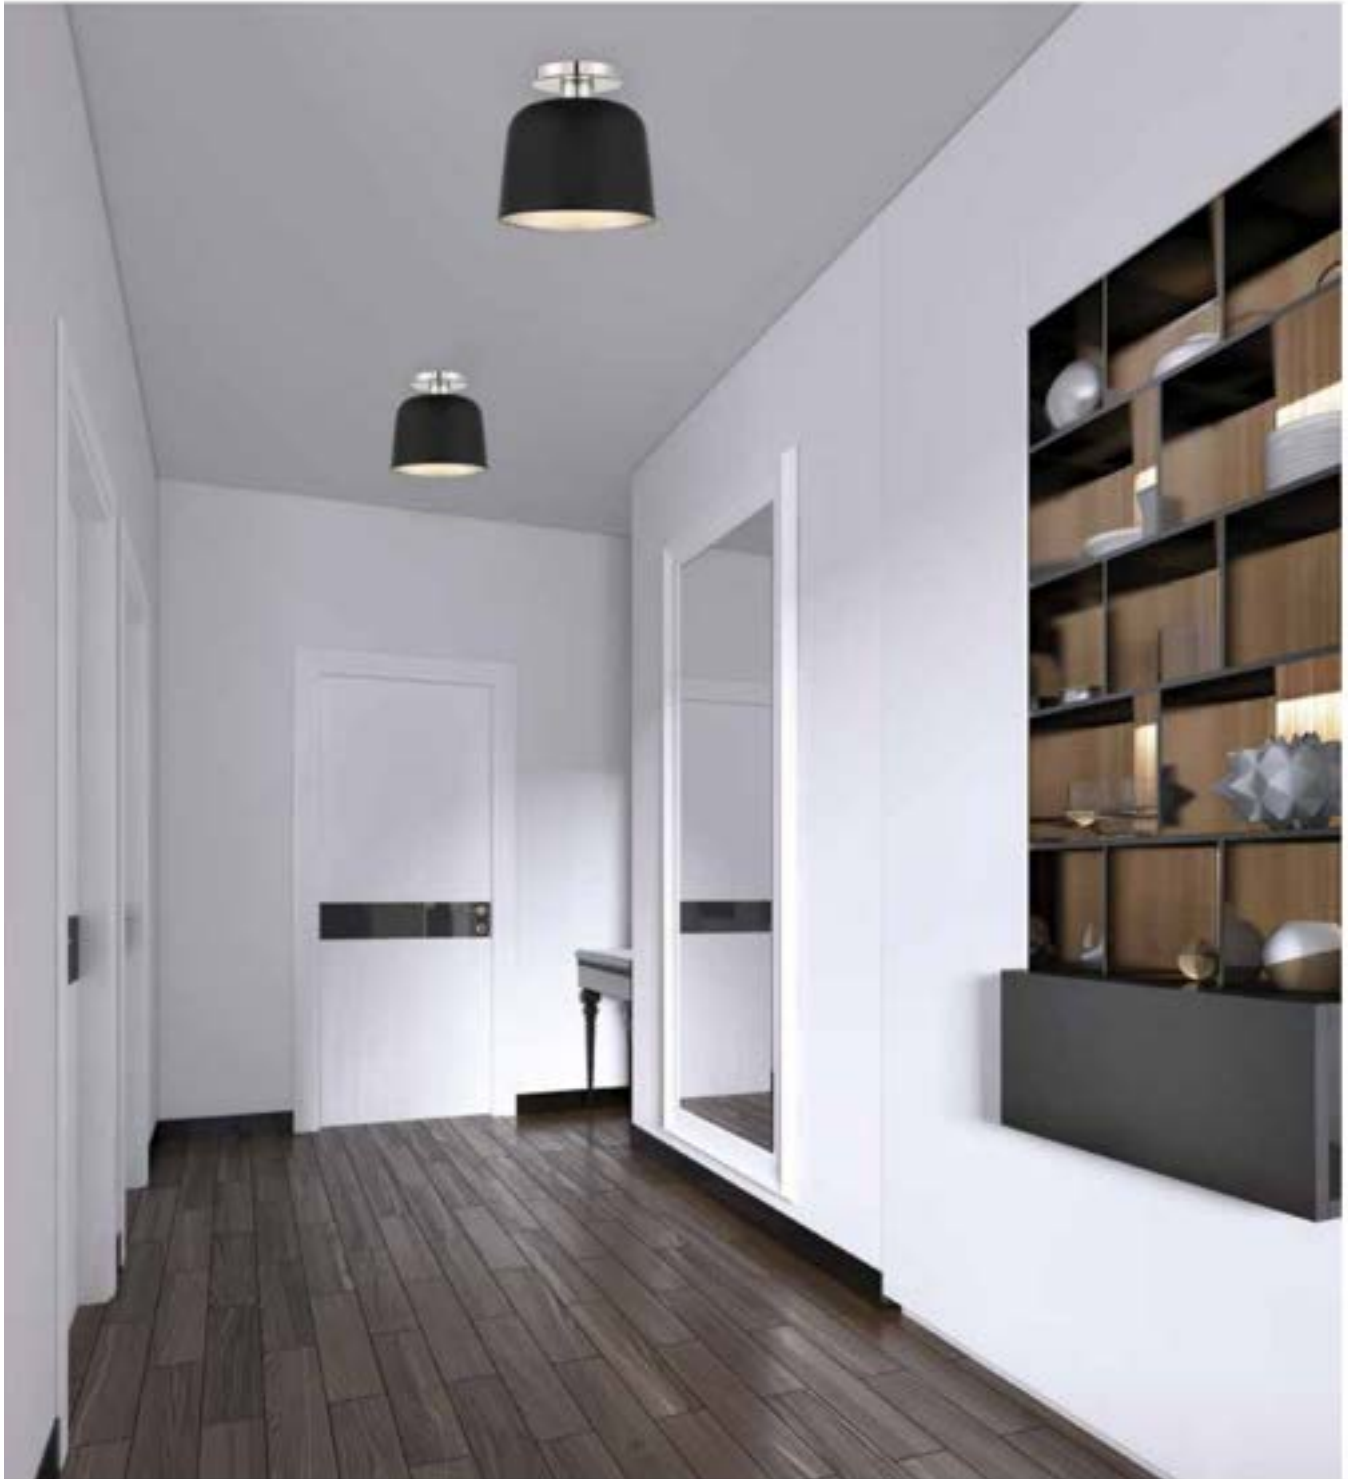

CEILING LIGHTING