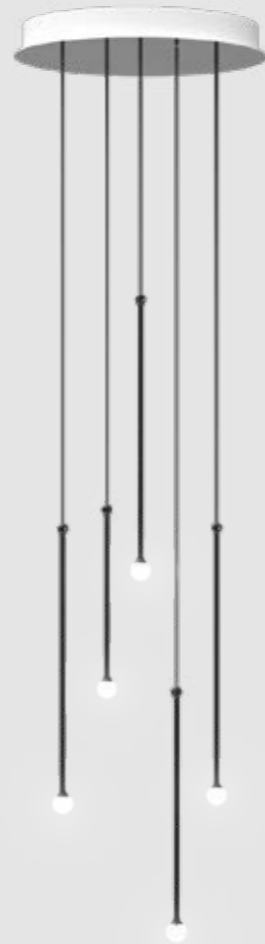

2B

Storm x5 + plate Ø 16.5"

N.3 Storm Large (black); N.1 Storm Medium (black); N.1 Storm Mini (black)
+
N.1 plate Ø 16.5" (white)