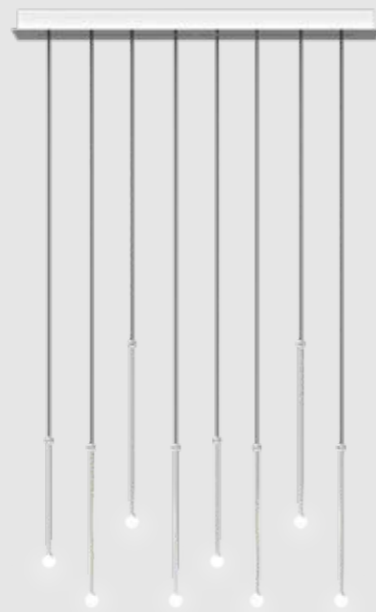

2F

Storm x8 + plate 36.2" x 6.3"

N.2 Storm Large (white); N.4 Storm Medium (white); N.2 Storm Mini (white)
+
N.1 plate 36.2" x 6.3" (white)