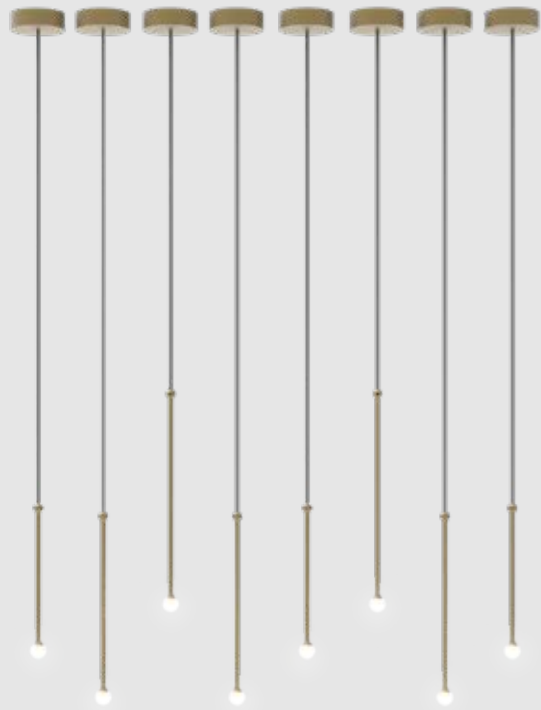

2B

Storm x5 + plate Ø 16.5"

N.3 Storm Large (black); N.1 Storm Medium (black); N.1 Storm Mini (black)
+
N.1 plate Ø 16.5" (white)

2C

Storm x7 + plate Ø 16.5"

N.3 Storm Large (gold); N.2 Storm Medium (gold); N.2 Storm Mini (gold)
+
N.1 plate Ø 16.5" (white)

SMALL CLUSTER

2D

Storm x7 + plate Ø 23.6"

N.3 Storm Large (white); N.2 Storm Medium (white); N.2 Storm Mini (white)
+
N.1 plate Ø 23.6" (white)

2E

Storm x8 + canopies x8

N.2 Storm Large (gold); N.3 Storm Medium (gold); N.3 Storm Mini (gold)
+
N.8 canopies (on-off gold)