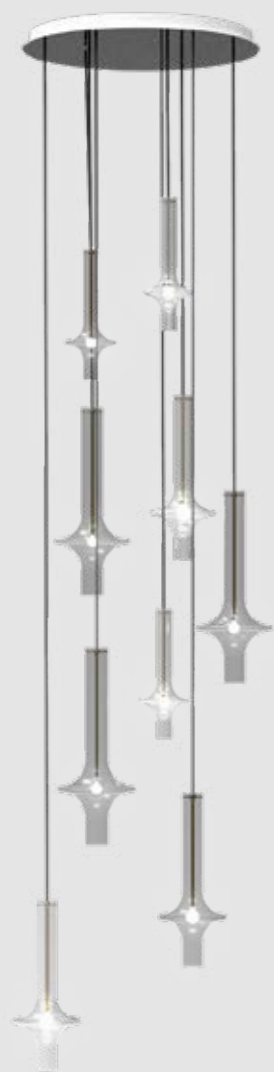

SINGLE LAMP 81

SMALL CLUSTER 86

BIG CLUSTER 92

WONDER

N. 3 Wonder Large (transparent glass, gold metal); N. 2 Wonder Large (fumè glass, black metal); N. 3 Wonder Medium (fumè glass, black metal); N. 2 Wonder Medium (transparent glass, gold metal); N. 4 Wonder Mini (transparent glass, gold metal); N. 3 Wonder Mini (fumè glass, black metal)

WONDER

WONDER

N. 3 Wonder Large (fumè glass, gold metal); N. 6 Wonder Medium (transparent glass, black metal); N. 2 Wonder Medium (transparent glass, gold metal); N. 5 Wonder Mini (transparent glass, gold metal); N. 3 Wonder Mini (transparent glass, black metal)

N. 3 Wonder Large (fumè glass, gold metal); N. 1 Wonder Large (transparent glass, black metal); N. 2 Wonder Medium (fumè glass, gold metal); N. 1 Wonder Medium (fumè glass, black metal); N. 3 Wonder Medium (transparent glass, gold metal); N. 2 Wonder Mini (transparent glass, gold metal); N. 1 Wonder Mini (transparent glass, black metal)

BIG CLUSTER

WONDER

3A

Wonder x9 + plate Ø 31.5"

N.3 Wonder Large (fumè glass, gold metal);
 N.1 Wonder Medium (fumè glass, gold metal);
 N.2 Wonder Medium (transparent glass, gold metal);
 N.1 Wonder Mini (fumè glass, gold metal);
 N.2 Wonder Mini (transparent glass, gold metal)
 +
 N.1 plate Ø 31.5" (white)