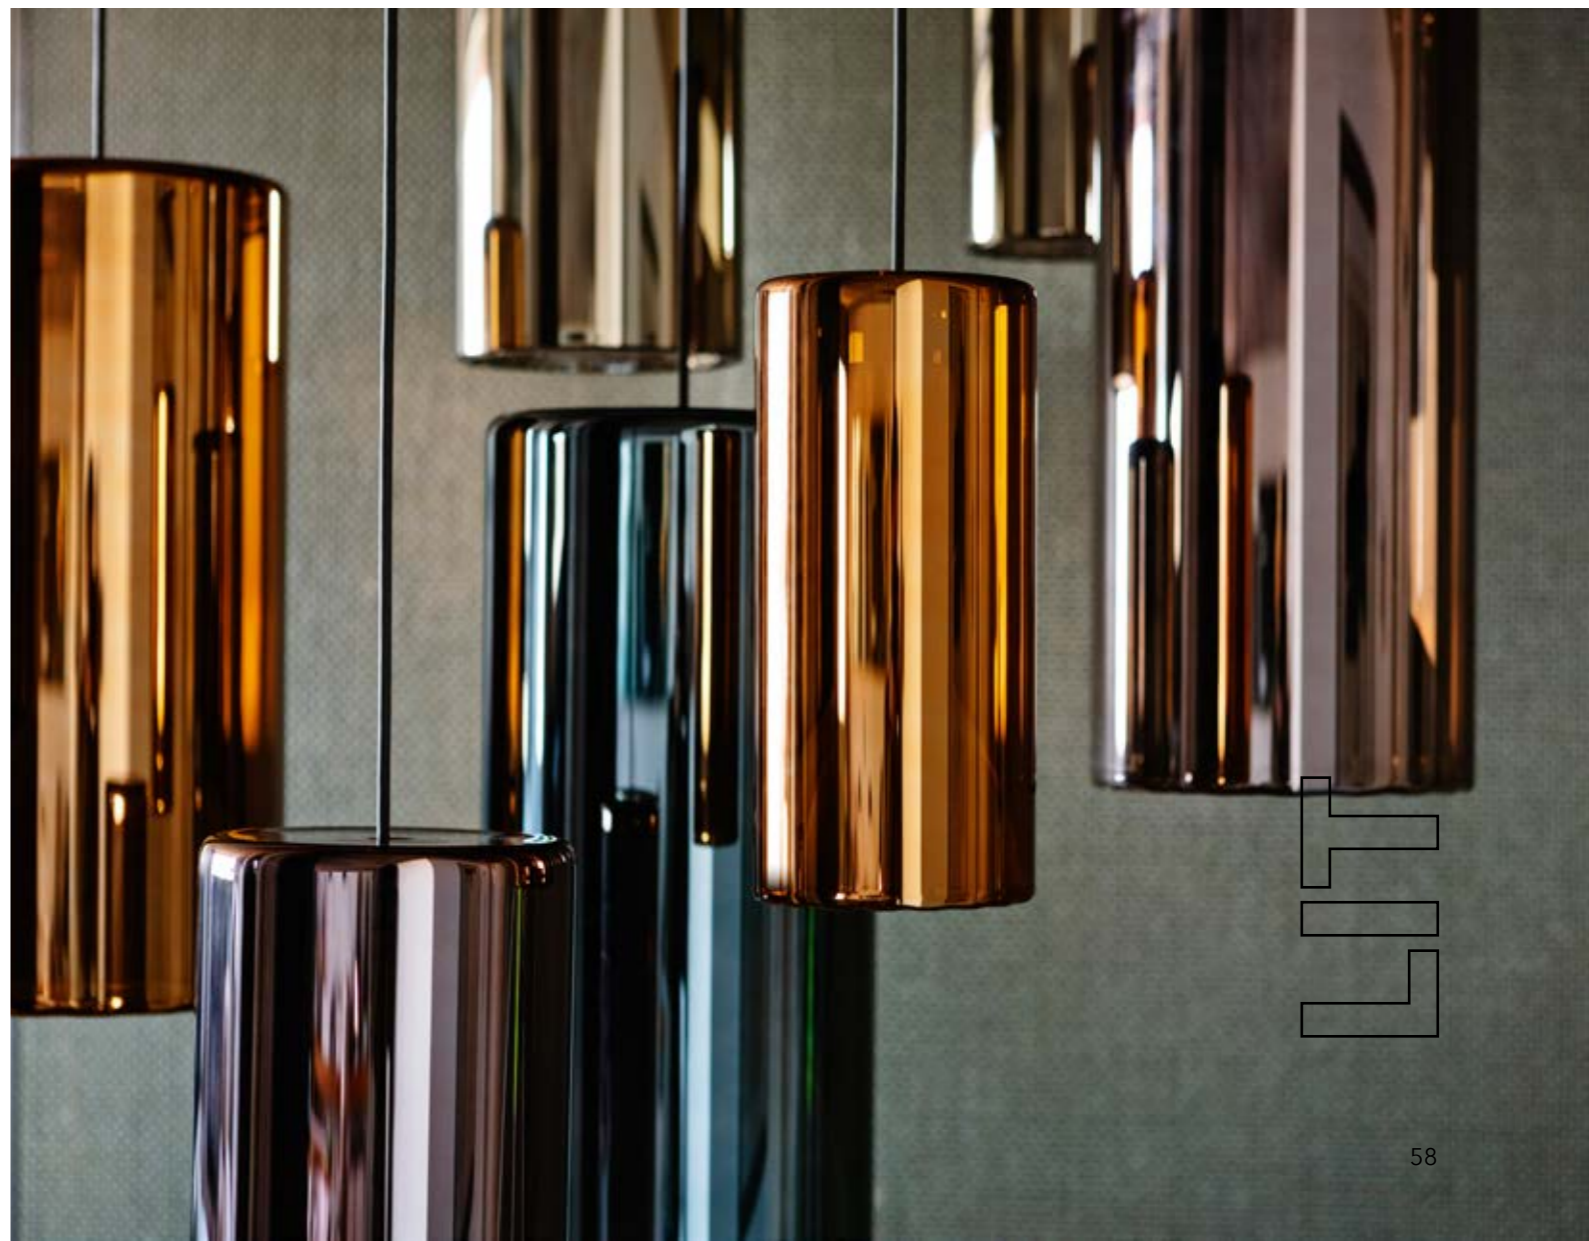

N.2 Lit Large (orange); N.1 Lit Medium (gold);
N.1 Lit Medium (blue); N.3 Lit Small (violet);
N.1 Lit Small (gold)
+
N.1 plate 54.3" x 6.3" (white)

SINGLE LAMP 45

SMALL CLUSTER 50

BIG CLUSTER 56

BIG CLUSTER