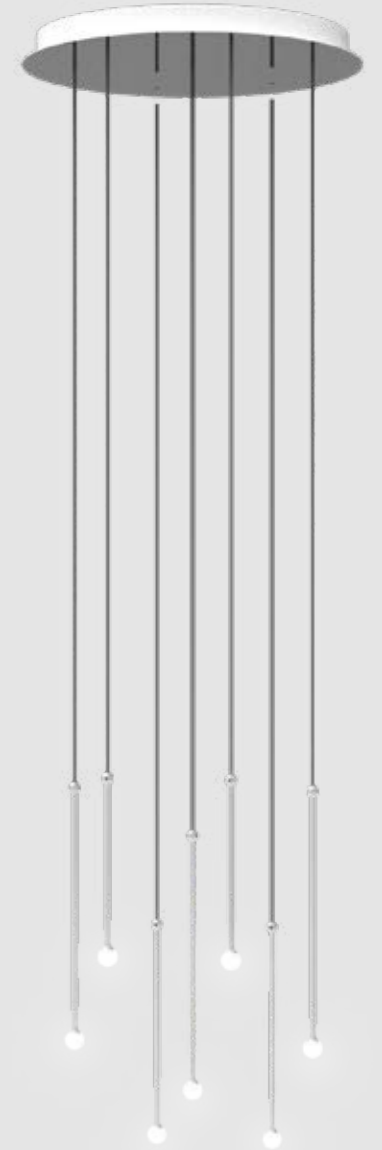

SMALL CLUSTER

2D

Storm x7 + plate Ø 23.6"

N.3 Storm Large (white); N.2 Storm Medium (white); N.2 Storm Mini (white)
+
N.1 plate Ø 23.6" (white)