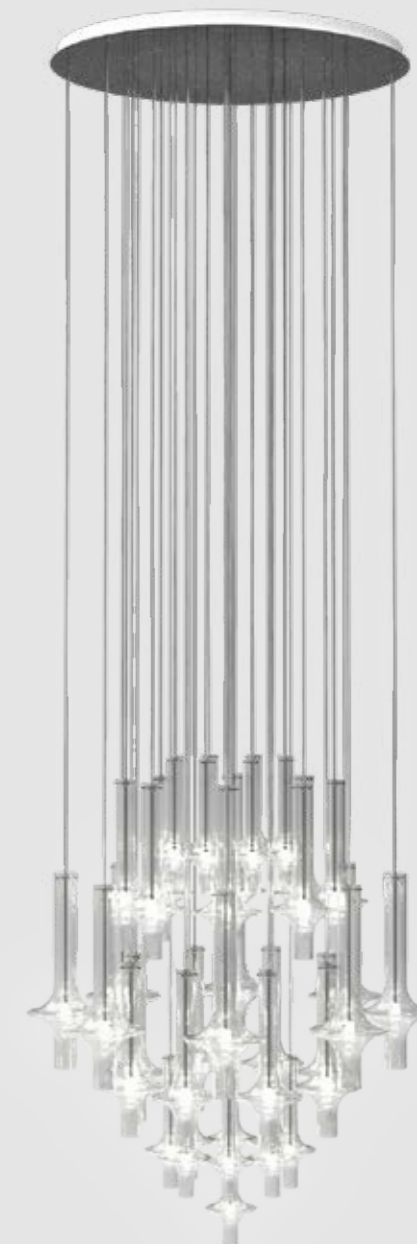

3D

Wonder x41 + plate Ø 47.2"

N.8 Wonder Large (transparent glass, black metal);
N.16 Wonder Medium (transparent glass, black metal);
N.17 Wonder Mini (transparent glass, black metal)
+
N.1 plate Ø 47.2" (white)