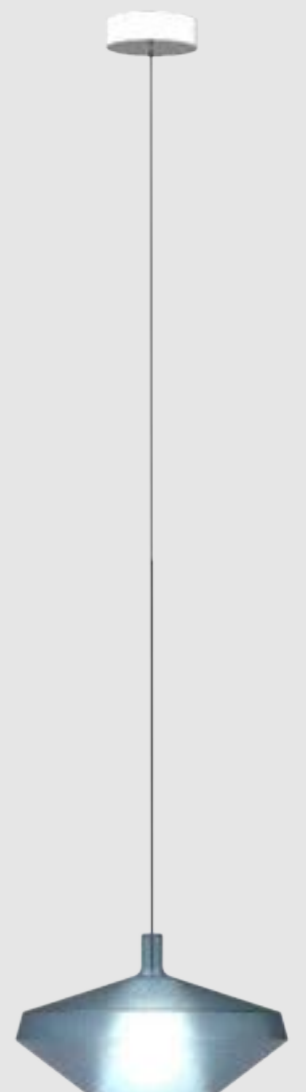

GLO 5

MOM 24

LIT 43

STORM 61

WONDER 79

INDEX

GLO
design by
Carlo Colombo

Glo is an icon of our collection, a glass sphere enhancing the glare of light, in a game of reflections back and forth between the lamp and the space or among the very lamps. The rich palette of colours and the different dimensions of the suspension lamps are a toast to creativity.

MOM

1A

Mom Little + canopy

N.1 Mom Little (sand) + N.1 canopy (on-off white)

1B

Mom Fatty + canopy

N.1 Mom Fatty (mustard) + N.1 canopy (on-off titanium)

1C

Mom Slim + canopy

N.1 Mom Slim (white) + N.1 canopy (on-off black)

1D

Mom Tall + canopy

N.1 Mom Tall (powder pink) + N.1 canopy (on-off white)

SINGLE LAMP

1E

Mom Low + canopy

N.1 Mom Low (blue avio) + N.1 canopy (on-off white)

SINGLE LAMP 26

SMALL CLUSTER 32

BIG CLUSTER 38

MOM

N. 1 Mom Low (sage green); N. 1 Mom Tall (sand); N. 2 Mom Slim (blue avio, sand); N. 1 Mom Fatty (white); N. 2 Mom Little (sage green, powder pink)