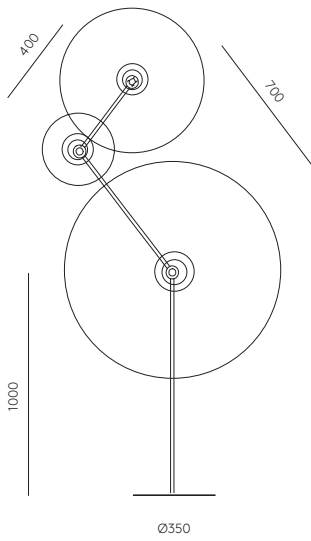

EN

MATERIALS

Steel

FINISHES

Metal: Matt Black

Lampholder: Matt Brass

ACCESSORIES

Image reference accessory 1125 - 30, 60, 90 cm or 1134 - 30,50 or 70 cm (Not included)

SPECIFICATIONS (UE)

3 x E27 (Bulbs not included)
220-240 V, 50/60 Hz
IP20, Class II

ENERGY LABEL

A ++

BULBS RECOMMENDED

B048 (G125) / B047 (G95)

IP20 CE E ENEC

ES

MATERIALES

Acero

ACABADOS

Metal: Negro Mate

Portalámparas: Oro Mate

ACCESORIOS

Accesorio imagen 1125 - 30, 60, 90 cm o 1134 - 30,50 o 70 cm (No incluido)

ESPECIFICACIONES (UE)

3 x E27 (Bombillas no incluidas)
220-240 V, 50/60 Hz
IP20, Clase II

CLASIFICACIÓN ENERGÉTICA

A ++

BOMBILLAS RECOMENDADAS

B048 (G125) / B047 (G95)

IP20 CE E ENEC