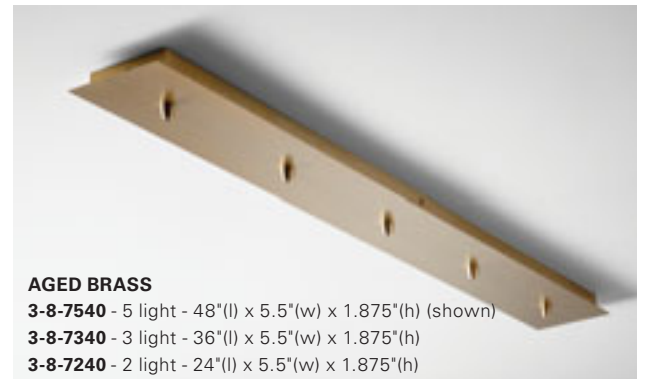

AGED BRASS

- **3-8-7540** - 5 light - 48"(l) x 5.5"(w) x 1.875"(h) (shown)
- **3-8-7340** - 3 light - 36"(l) x 5.5"(w) x 1.875"(h)
- **3-8-7240** - 2 light - 24"(l) x 5.5"(w) x 1.875"(h)