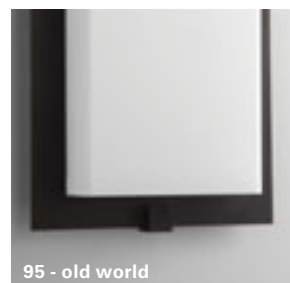

24 - satin nickel

95 - old world