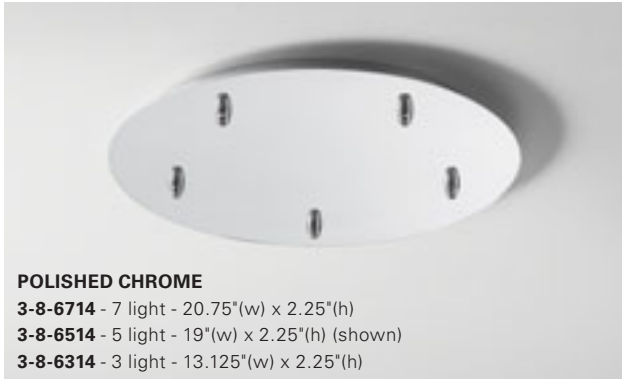

• Cornet • Ellipse • Galaxy • Gratis • Idol • Liberty • Luna • Magneta • Magnum • Opus • Spindle • Spirit

POLISHED CHROME

- 3-8-6714** - 7 light - 20.75"(w) x 2.25"(h)
- 3-8-6514** - 5 light - 19"(w) x 2.25"(h) (shown)
- 3-8-6314** - 3 light - 13.125"(w) x 2.25"(h)