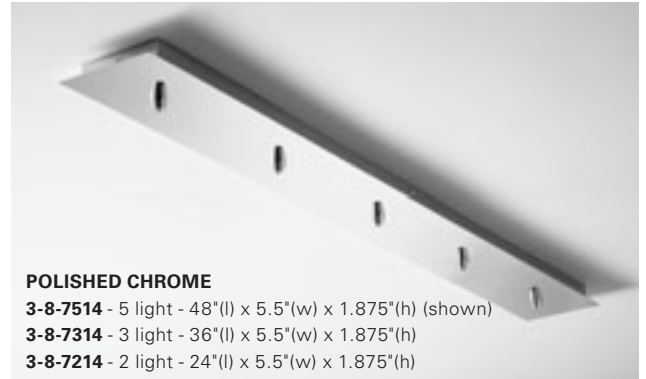

• Cornet • Ellipse • Galaxy • Gratis • Idol • Liberty • Luna • Magneta • Magnum • Opus • Spindle • Spirit

POLISHED CHROME

- 3-8-6714** - 7 light - 20.75"(w) x 2.25"(h)
- 3-8-6514** - 5 light - 19"(w) x 2.25"(h) (shown)
- 3-8-6314** - 3 light - 13.125"(w) x 2.25"(h)