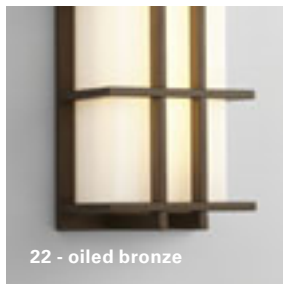

14 - polished chrome