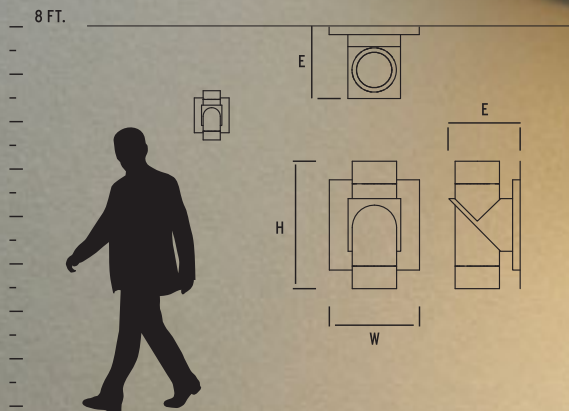

3-746-15
Shown mounted at 180°

3-746-16