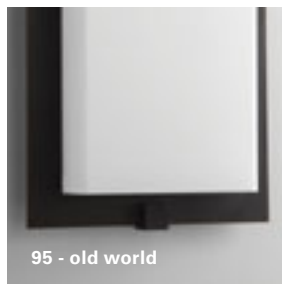

24 - satin nickel

95 - old world