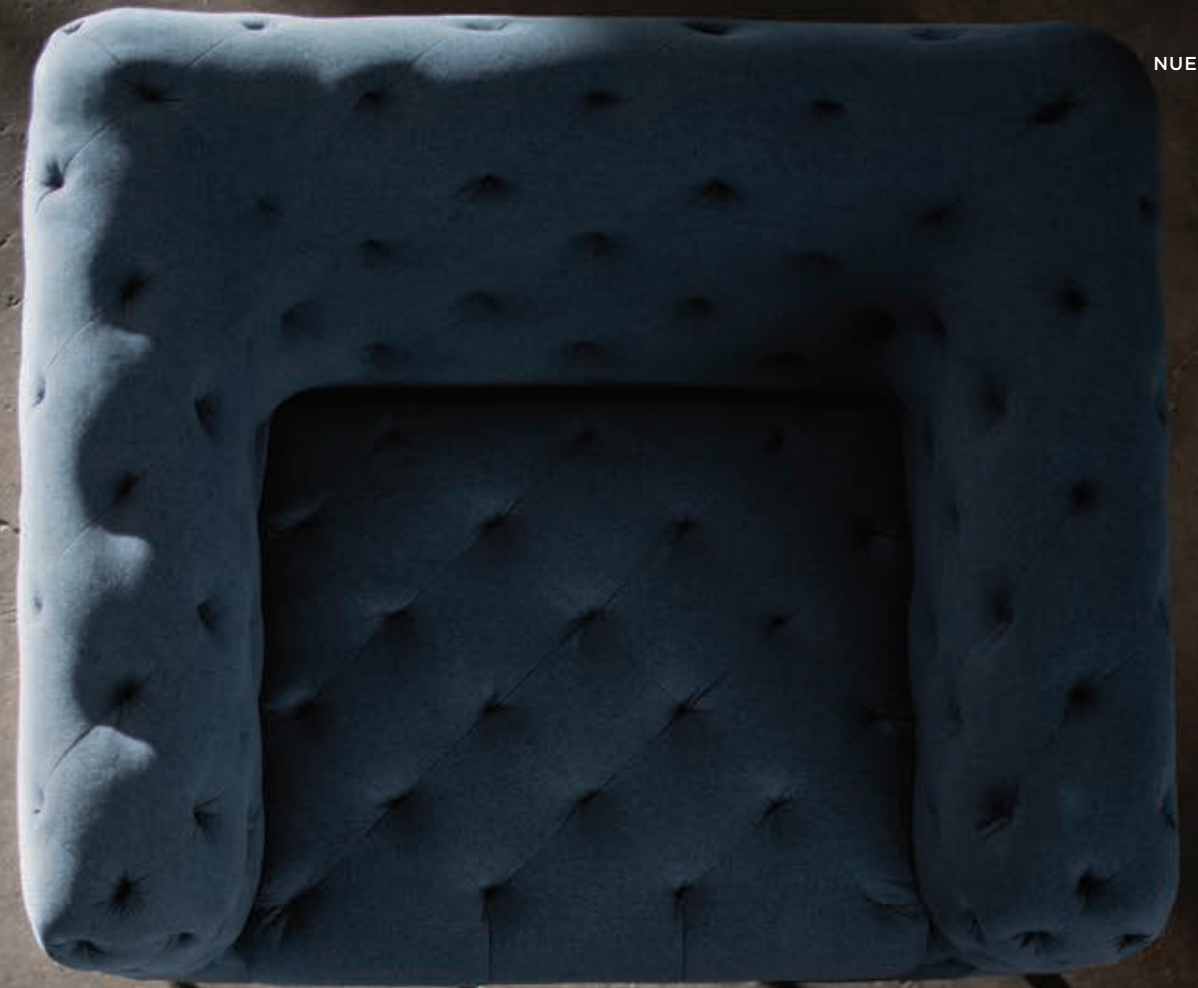

T U F
T E D
V E L
O U R

TUFTY SOFA

- HGSC395 shadow grey • matte black
- HGSC396 shale grey • matte black
- HGSC399 night blue • matte black
- HGSC400 nude • matte black
- HGSC401 petrol • matte black
- HGSC417 blush • matte black

TUFTY OCCASIONAL CHAIR

- HGSC394 shadow grey • matte black
- HGSC397 shale grey • matte black
- HGSC402 night blue • matte black
- HGSC403 nude • matte black
- HGSC398 petrol • matte black
- HGSC416 blush • matte black