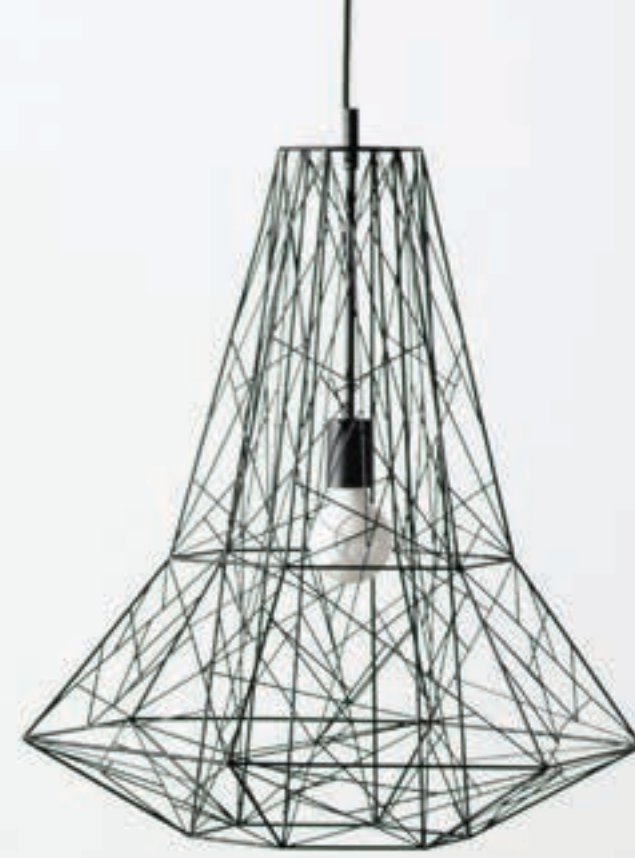

BROOKE SOFA

- HGSC449 blush • matte black
- HGSC479 moss • matte black
- HGSC480 black • matte black
- HGSC481 mulberry • matte black

GIO SIDE TABLE

- HGMI102 black
- HGMI105 pewter

GIO COFFEE TABLE

- HGMI101 black
- HGMI104 pewter

BROOKE SOFA | GIO COFFEE TABLE | GIO SIDE TABLE | APOLLO PENDANT