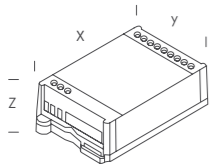

DIMMER INTERFACE LED STRIP RGB/RGBW

<i>IP</i>	<i>switching</i>	<i>dimensions cm x,y,z</i>	<i>code</i>
20	CASAMBI	8,7x5,3x2,7	WSLAVECASCV4CH
20	DALI		WSLAVEDALICV4CH
20	DMX		WSLAVEDMXCV4CH