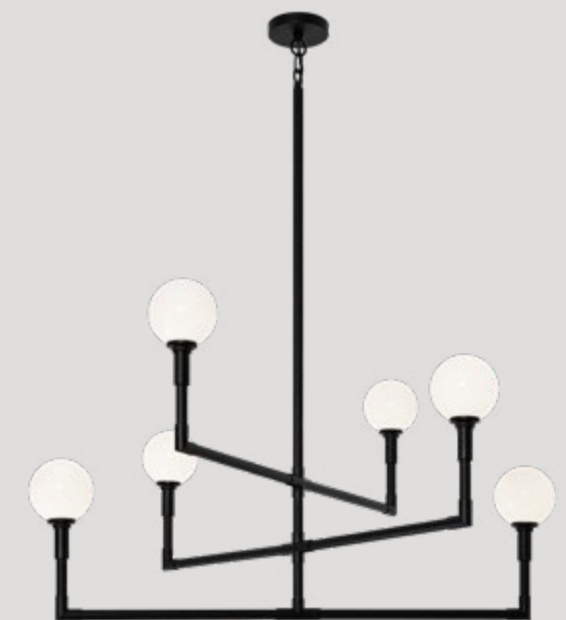

AG - AGED GOLD BRASS    BK - BLACK    CL - CLEAR GLASS    OP - OPAL GLASS

C64806AGCL

C64806AGOP

C64806BKCL

C64806BKOP

## C64806AGCL/AGOP/BKCL/BKOP

Dimension. Ø37 7/8" x 22 7/8"H  
 Lamping. 6x40W Candelabra Base-E12 120V  
 Canopy. Ø4 3/4" x 7/8"H  
 Rod / Wire. 42" (12"x3+6"x1) / 144" Max.

**C64808AGCL/AGOP/BKCL/BKOP**