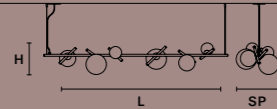

POSY BIL6		CE
L	180 cm / 70.87"	
SP	42 cm / 16.53"	
H	31 cm / 12.20"	
STANDARD LIGHTING		
2×G9×10 W MAX (NOT INCL.)*		
4×E12×10 W MAX (NOT INCL.)**		

* BULB MAX Ø 37 mm L 70 mm
** BULB MAX Ø 37 mm L 110 mm