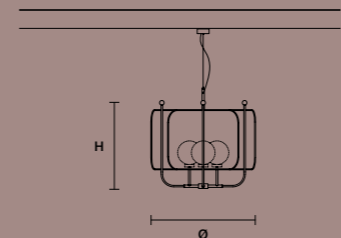

STANDARD LIGHTING
6×E12×40 W MAX (NOT INCL.)

PAPILIO S5

ø 107 cm / 42.12"
H 86 cm / 33.85"

STANDARD LIGHTING
5×E12×40 W MAX (NOT INCL.)

PAPILIO S3 G

ø 88 cm / 34.64"
H 86 cm / 33.85"

STANDARD LIGHTING
3×E12×40 W MAX (NOT INCL.)