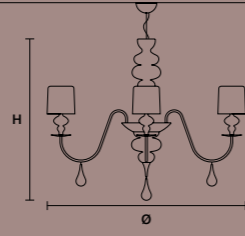

EVA S20+10

ø 270 cm / 106.29"
H 200 cm / 78.74"

STANDARD LIGHTING
30×E26×60 W MAX (NOT INCL.)

EVA S10

ø 110 cm / 43.30"
H 75 cm / 29.52"

STANDARD LIGHTING
10×E12×40 W MAX (NOT INCL.)

EVA S8

ø 90 cm / 35.43"
H 75 cm / 29.52"