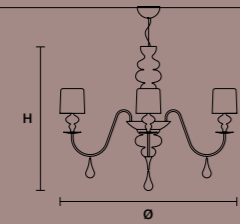

EVA S5

ø 70 cm / 27.56"
H 60 cm / 23.62"

STANDARD LIGHTING
5×E12×40 W MAX (NOT INCL.)