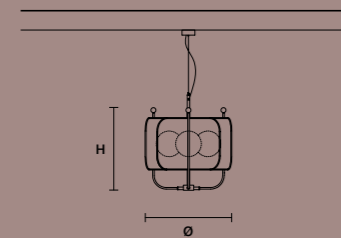

PAPILIO S3 P

ø 68 cm / 26.77"
H 76 cm / 29.92"

STANDARD LIGHTING
3×E12×40 W MAX (NOT INCL.)