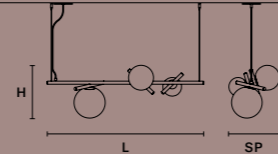

POSY BIL3		CE
L	100 cm / 39.37"	
SP	33 cm / 12.99"	
H	34 cm / 13.39"	
STANDARD LIGHTING		
1×G9×10 W MAX (NOT INCL.)*		
2×E12×10 W MAX (NOT INCL.)**		

* BULB MAX Ø 37 mm L 70 mm
** BULB MAX Ø 37 mm L 110 mm