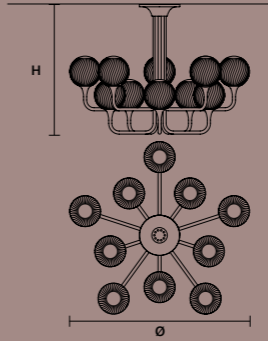

STANDARD LIGHTING
8×E12×40 W MAX (NOT INCL.)*

* BULB MAX Ø 37 mm L 70 mm

TEE PL 5+5 RD 120

Ø 120 cm / 47.20"
H 83.5 cm / 32.90"

STANDARD LIGHTING
10×E12×40 W MAX (NOT INCL.)*

* BULB MAX Ø 37 mm L 70 mm

TEE PL8 OV 120

Ø 120 cm / 47.20"
H 63.5 cm / 25.00"
SP 80 cm / 31.50"

STANDARD LIGHTING
8×E12×40 W MAX (NOT INCL.)*

* BULB MAX Ø 37 mm L 70 mm

TEE PL8 OV 160

Ø 160 cm / 63.00"
H 63.5 cm / 25.00"
SP 107 cm / 42.10"

STANDARD LIGHTING
8×E12×40 W MAX (NOT INCL.)*