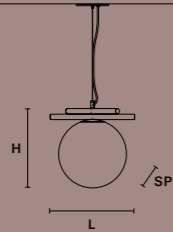

* BULB MAX Ø 37 mm L 150 mm

POSY A1 P		CE
L	22 cm / 8.66"	
SP	22 cm / 8.66"	
H	16 cm / 6.30"	
STANDARD LIGHTING		
1×E12×10 W MAX (NOT INCL.)*		

* BULB MAX Ø 37 mm L 110 mm

POSY A1 G		CE
L	26 cm / 10.24"	
SP	26 cm / 10.24"	
H	20 cm / 7.87"	
STANDARD LIGHTING		
1×E12×10 W MAX (NOT INCL.)*		

* BULB MAX Ø 37 mm L 110 mm

POSY TL		CE
L	26 cm / 10.24"	
SP	20 cm / 7.87"	
H	20 cm / 7.87"	
STANDARD LIGHTING		
1×E12×10 W MAX (NOT INCL.)*		

* BULB MAX Ø 37 mm L 110 mm

POSY STL		CE
L	39 cm / 15.35"	
SP	32 cm / 12.60"	
H	152 cm / 59.84"	
STANDARD LIGHTING		
1×G9×10 W MAX (NOT INCL.)*		
2×E12×10 W MAX (NOT INCL.)**		

* BULB MAX Ø 37 mm L 70 mm
** BULB MAX Ø 37 mm L 110 mm

POSY S1 25		CE
L	31 cm / 12.20"	
SP	25 cm / 9.84"	
H	29 cm / 11.42"	
STANDARD LIGHTING		
1×E26×20 W MAX (NOT INCL.)*		

* BULB MAX Ø 62 mm L 185 mm