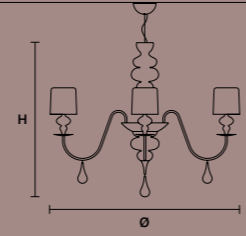

EVA S8

ø 90 cm / 35.43"
H 75 cm / 29.52"

STANDARD LIGHTING
8×E12×40 W MAX (NOT INCL.)