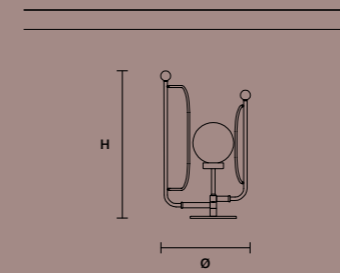

PAPILIO TL1

ø 35 cm / 13.77"
H 58 cm / 22.83"

STANDARD LIGHTING
1×E12×7 W MAX (NOT INCL.)