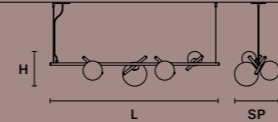

POSY BIL4		CE
L	140 cm / 55.12"	
SP	38 cm / 14.96"	
H	29 cm / 11.42"	
STANDARD LIGHTING		
1×G9×10 W MAX (NOT INCL.)*		
3×E12×10 W MAX (NOT INCL.)**		

* BULB MAX Ø 37 mm L 70 mm
** BULB MAX Ø 37 mm L 110 mm