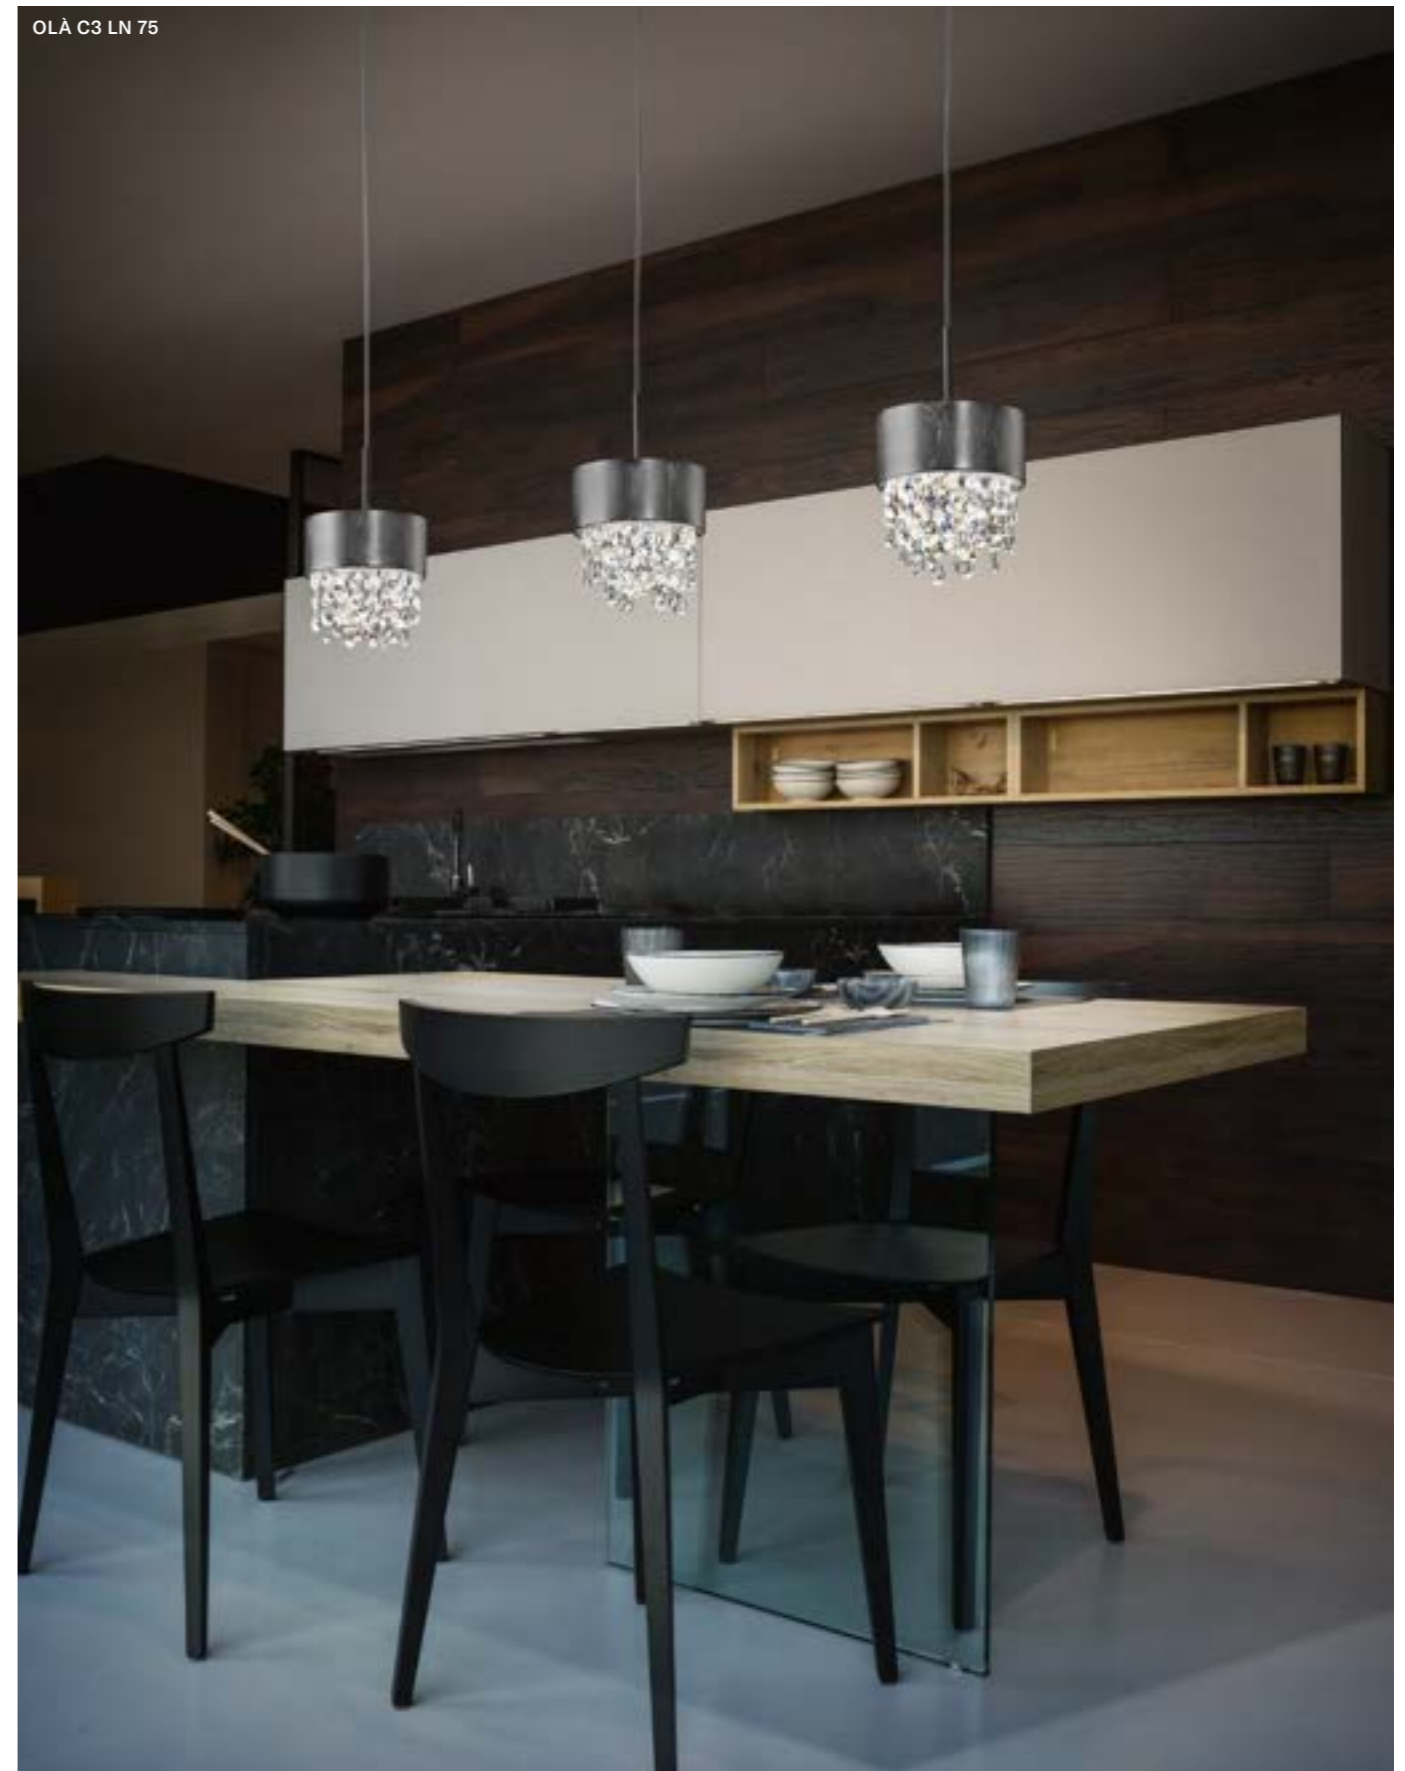

DESIGN BY
MASIERO LAB

SUSPENSION
CEILING
APPLIQUE
TABLE LAMP
FLOOR LAMP

OLÀ PL6 90

OLÀ S6 40

OLÀ STL2

OLÀ A1 OV 50

OLÀ C3 LN 75

OLÀ S6 90