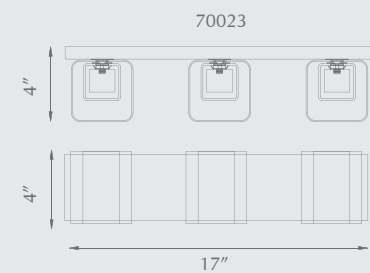

Lamping

- 701201 - 1 X 50W G9 120V
- 701202 - 2 X 50W G9 120V
- 701203 - 3 X 50W G9 120V
- 701204 - 4 X 50W G9 120V

Glass Color

Clear & White Opal Glass

Metal Finishes

CH - Chrome

70024

70023