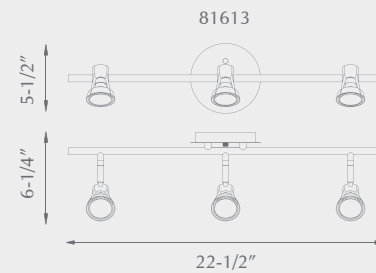

Lamping

81611 - 1 X 50W GU10 120V
81613 - 3 X 50W GU10 120V

Metal Finishes

BN - Brushed Nickel

88294

88293

88292

88291