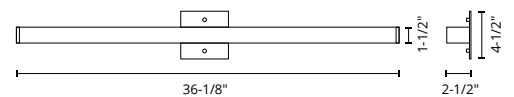

Custom options available

WALL / VANITY.

VL6236-CH

VL6224-CH

VL6220-CH

VL6220

VL6224

VL6236