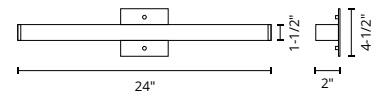

Custom options available

WALL / VANITY.

VL6236-CH

VL6224-CH

VL6220-CH

VL6220

VL6224

VL6236