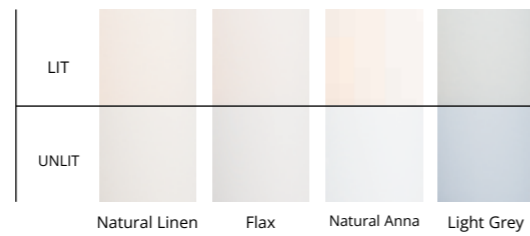

EXOS SHADE COLOR OPTIONS