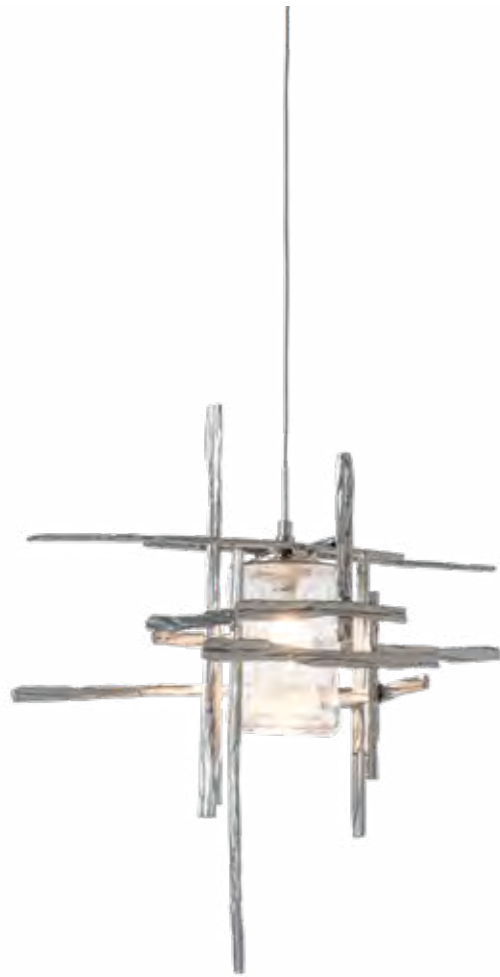

S-45° AL

TURA SEEDED GLASS LOW VOLTAGE PENDANT
161184 - 15" h x 16.4" w x 11" d - 5.5" OD canopy
3.8 lbs - GY 6.35 socket, 50 W max, T4 Capsule bulb

ITEM #	OAH	FINISH	GLASS
161184-SKT	18" - 80" (STND)	02 | 82	Seeded (I10728)
		05 | 84	
		07 | 85	
		10 | 86	
		14 | 89	
		20 |	

S-45° AL

TURA FROSTED GLASS LOW VOLTAGE PENDANT
161185 - 15" h x 16.4" w x 11" d - 5.5" OD canopy
3.2 lbs - GY 6.35 socket, 50 W max, T4 Capsule bulb

ITEM #	OAH	FINISH	GLASS
161185-SKT	18" - 80" (STND)	02 | 82	Frosted (YC0305)
		05 | 84	
		07 | 85	
		10 | 86	
		14 | 89	
		20 |