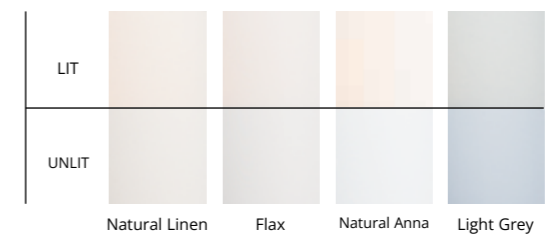

EXOS SHADE COLOR OPTIONS