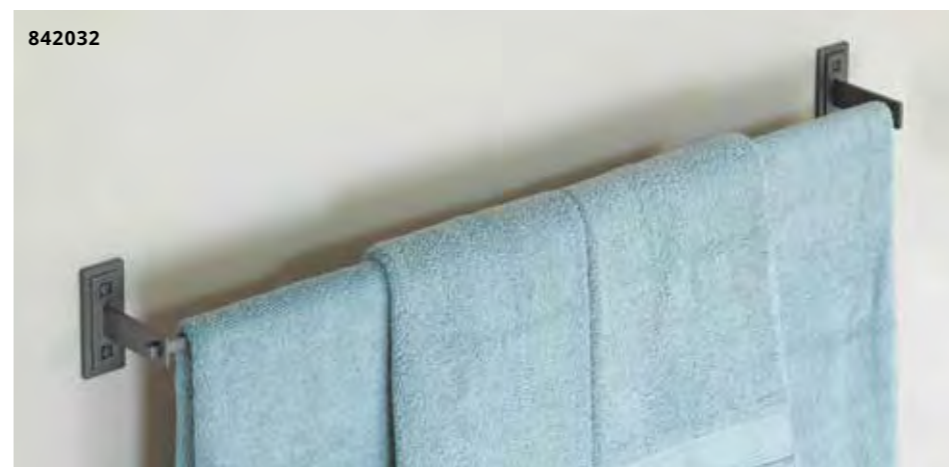

842032

METRA STRAIGHT - 842032
3.5" h x 33.5" w x 4" d - 2 lbs

ITEM #	FINISH
842032	02 | 82
	05 | 84
	07 | 85
	10 | 86
	14 | 89
	20 |