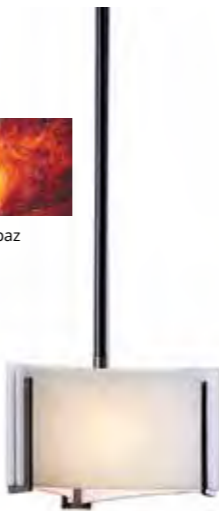

S•45°

EXOS DELTA PENDANT - 188100 - US PATENT D592,793
4.2" h x 8" w x 8" d - 5" OD canopy - 71" wire
2.6 lbs - G9 socket, 60 W max, G9 bulb, incl

ITEM #	OAH	FINISH	GLASS
188100-SKT	7.2" - 52.2" (MULT)	02 | 82	Amber Swirl Art (AA0156)
	Multi-height	05 | 84	White Art (BB0156)
	stem kit includes:	07 | 85	Topaz (ZB0156)
	(3) 12" pipes	10 | 86	
	(1) 6" pipe	14 | 89	
	(1) 3" pipe	20 |