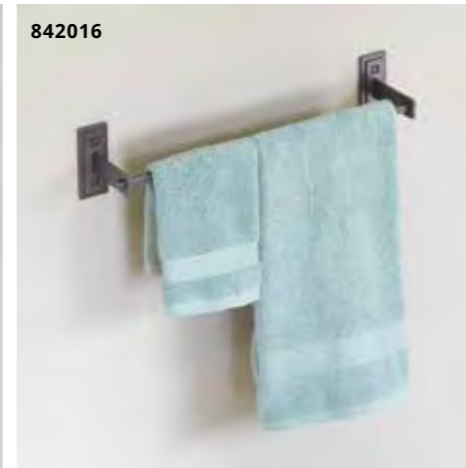

842024

842016

METRA STRAIGHT - 842016
3.5" h x 17.5" w x 4" d - 2 lbs

ITEM #	FINISH
842016	02 | 82
	05 | 84
	07 | 85
	10 | 86
	14 | 89
	20 |