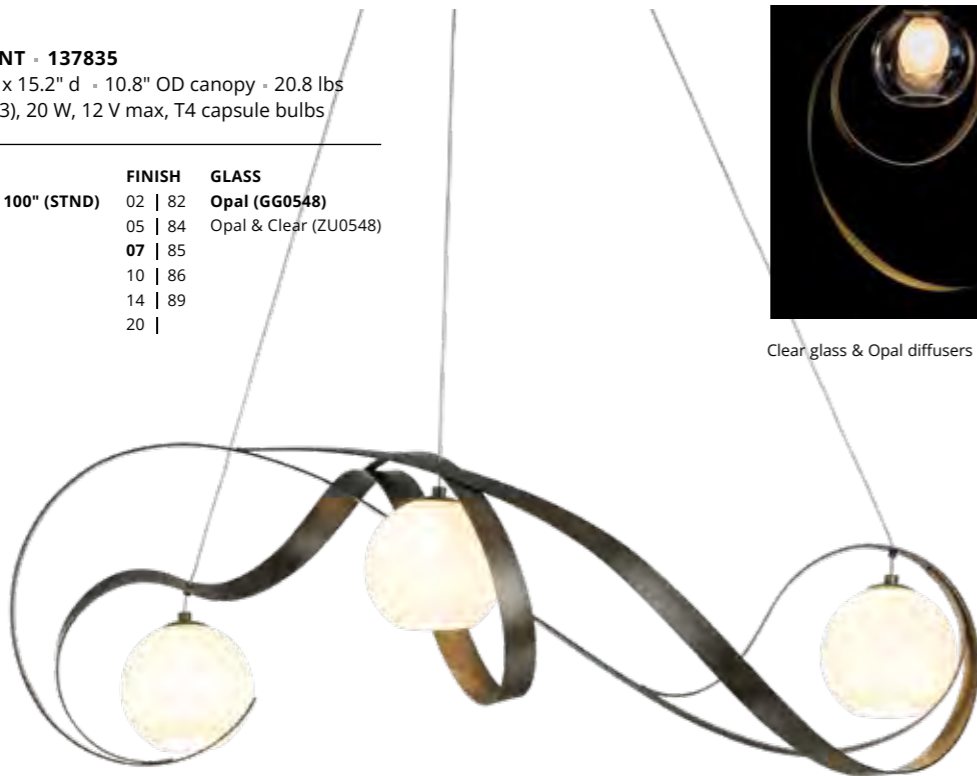

SLIDE PENDANT - 139201

32.9" h x 45.2" w x 22.5" d - 5" OD canopy - 15' wire,
3' chain - 12 lbs - G9 sockets (3), G9 bulbs, 40 W max

ITEM #	FINISH	GLASS
139201-SKT	02 | 82 05 | 84 07 | 85 10 | 86 14 | 89 20	Opal (GG0677)

SFERA 6-LIGHT PENDANT - 134410

19.8" h x 20" dia - 5" OD canopy - 81" wire - 11.6 lbs
Candelabra sockets (6), 60 W max, B bulb

ITEM #	OAH	FINISH	GLASS
134410-SKT	24.7" - 54.7" (MULT) <i>Multi-height stem kit includes: (3) 12" pipes (1) 6" pipe (1) 3" pipe</i>	02 | 82 05 | 84 07 | 85 10 | 86 14 | 89 20 |	Clear (ZM0497)

SFERA

KARMA PENDANT - 137835

16.7" h x 40.4" w x 15.2" d - 10.8" OD canopy - 20.8 lbs
GY 6.35 sockets (3), 20 W, 12 V max, T4 capsule bulbs

ITEM #	OAH	FINISH	GLASS
137835-SKT	25" - 100" (STND)	02 | 82 05 | 84 07 | 85 10 | 86 14 | 89 20 |	Opal (GG0548) Opal & Clear (ZU0548)