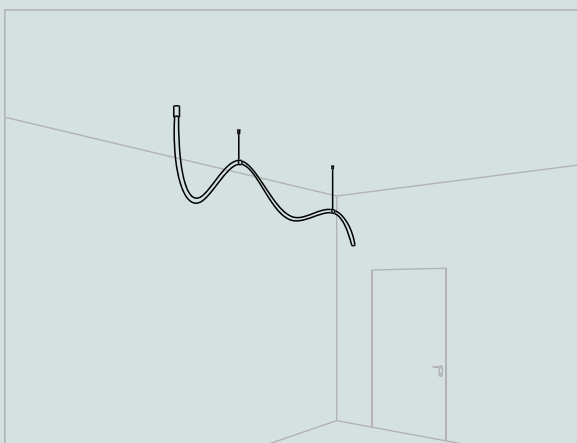

- **TB0001** TOO-BO' bianco
  19,2W/m 24V
  3000K Ø 25mm
- **TB0002** Coppia tappi bianchi
- **TB0004** Staffa parete
- **TB0009** Kit sospensione
- **TB0011** Supporto
  sospensione
  TOO-BO'