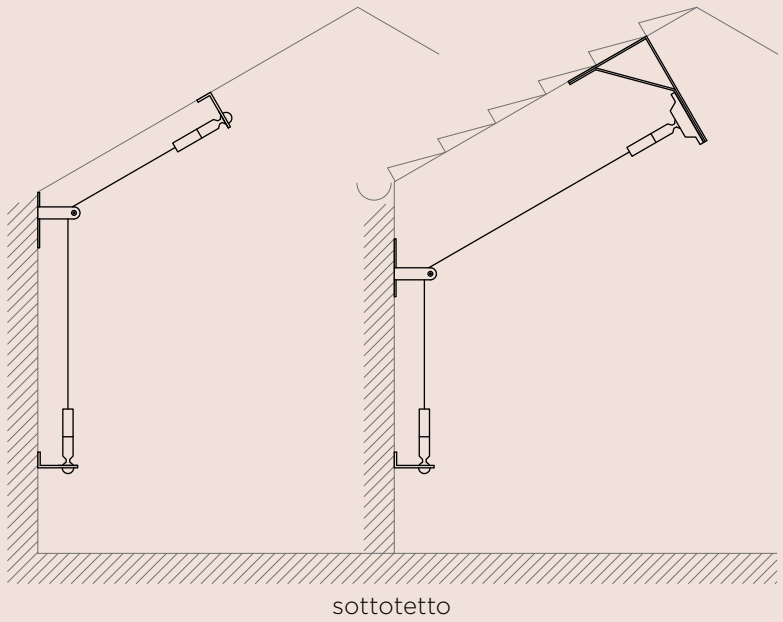

Terra cielo
Qualsiasi posizione

vertical possibilities:

- 150cm to the wall
- 50cm to the wall
- everywhere up&down

ceiling possibilities:

- everywhere right&left
- everywhere with wall attachment

Centro stanza
distanza 150cm da soffitto

Centro stanza - parete
distanza 150cm da soffitto

libera composizione 1

composition type 1

possibility with sloping roof

sottotetto

libera composizione 2

variante

composition type 2