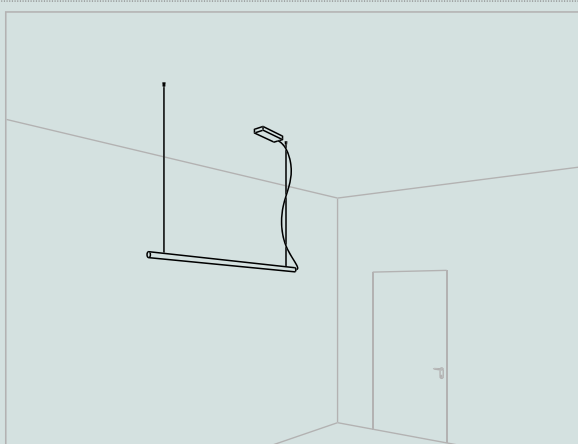

- **TB0001** TOO-BO' bianco 19,2W/m 24V 3000K Ø 25mm
- **TB0002** Coppia tappi bianchi
- **TB0008** Tubo trasparente 1m per sosp. orizzontale
- **TB0009** Kit sospensione