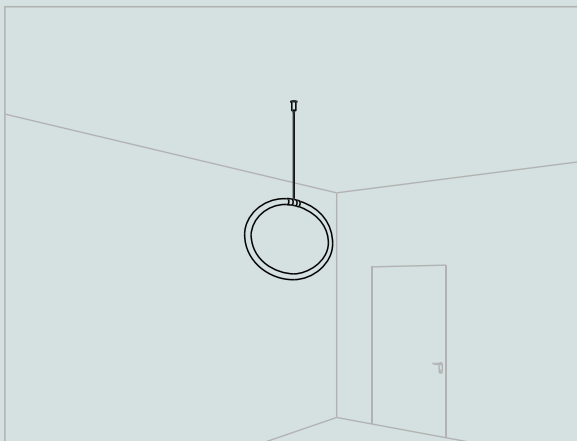

ESEMPIO DI INSTALLAZIONE
EXAMPLE OF INSTALLATION

ACCESSORI
ACCESSORIES

CODICI ACCESSORI
CODES ACCESSORIES

- **TB0001** TOO-BO' bianco
  19,2W/m 24V
  3000K Ø 25mm
- **TB0002** Coppia tappi bianchi
- **TB0007** Regolatore fissaggio
  cavo alimentazione
- **TB0010** Kit sospensione ad
  anello