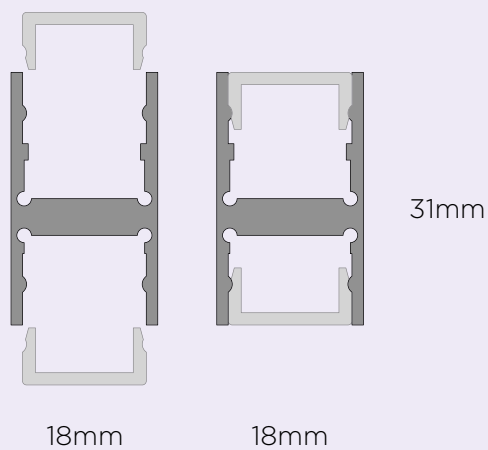

Custom 2x120cm_Down light

Suspension composition_Double 3x200 cm_Double emission light
Multiple ceiling lamp_300 cm_Down light

Multiple ceiling lamp_300 cm_Down light
Multiple wall lamp Castom_300 cm_Double emission light

SEZIONE

Lunghezza massima 3 metri
Possibilità di customizzazione
in lunghezza e in finitura
con qualsiasi colore RAL standard*

*ordine minimo di 5 barre

Fisionarte srl

Sede legale:

Via della Liberazione, 32
31100 Treviso - ITALY