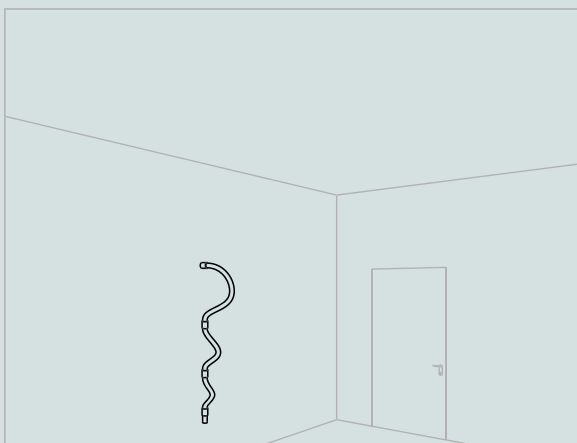

- **TB0001** TOO-BO' bianco
  19,2W/m 24V
  3000K Ø 25mm
- **TB0002** Coppia tappi bianchi
- **TB0004** Staffa parete
- **TB0013** Clip fissaggio