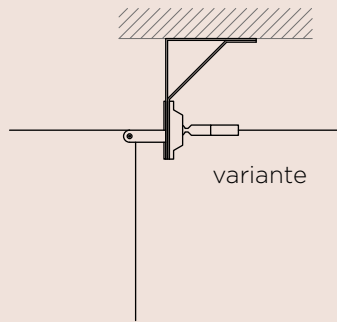

Centro stanza - parete
distanza 150cm da soffitto

libera composizione 1

composition type 1

possibility with sloping roof

sottotetto

libera composizione 2

variante

composition type 2