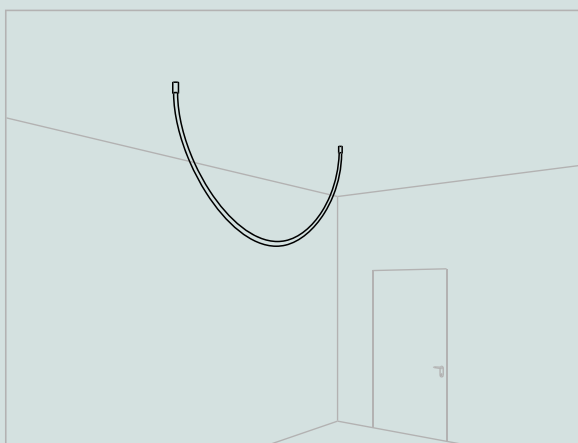

- **TB0001** TOO-BO' bianco 19,2W/m 24V 3000K Ø 25mm
- **TB0002** Coppia tappi bianchi
- **TB0004** Staffa parete