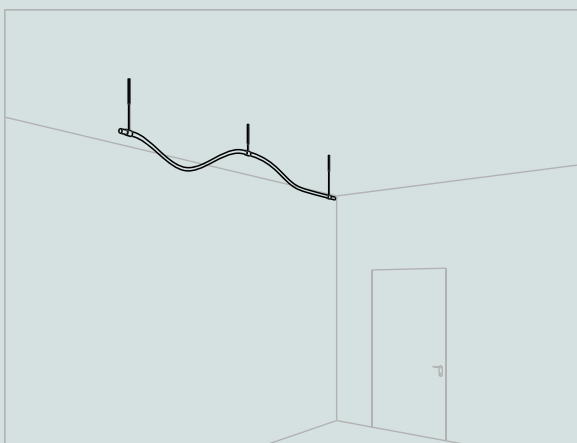

- **TB0001** TOO-BO' bianco
  19,2W/m 24V
  3000K Ø 25mm
- **TB0002** Coppia tappi bianchi
- **TB0011** Supporto
  sospensione
  TOO-BO'
- **TB0012** Tige telescopica
  33-60cm