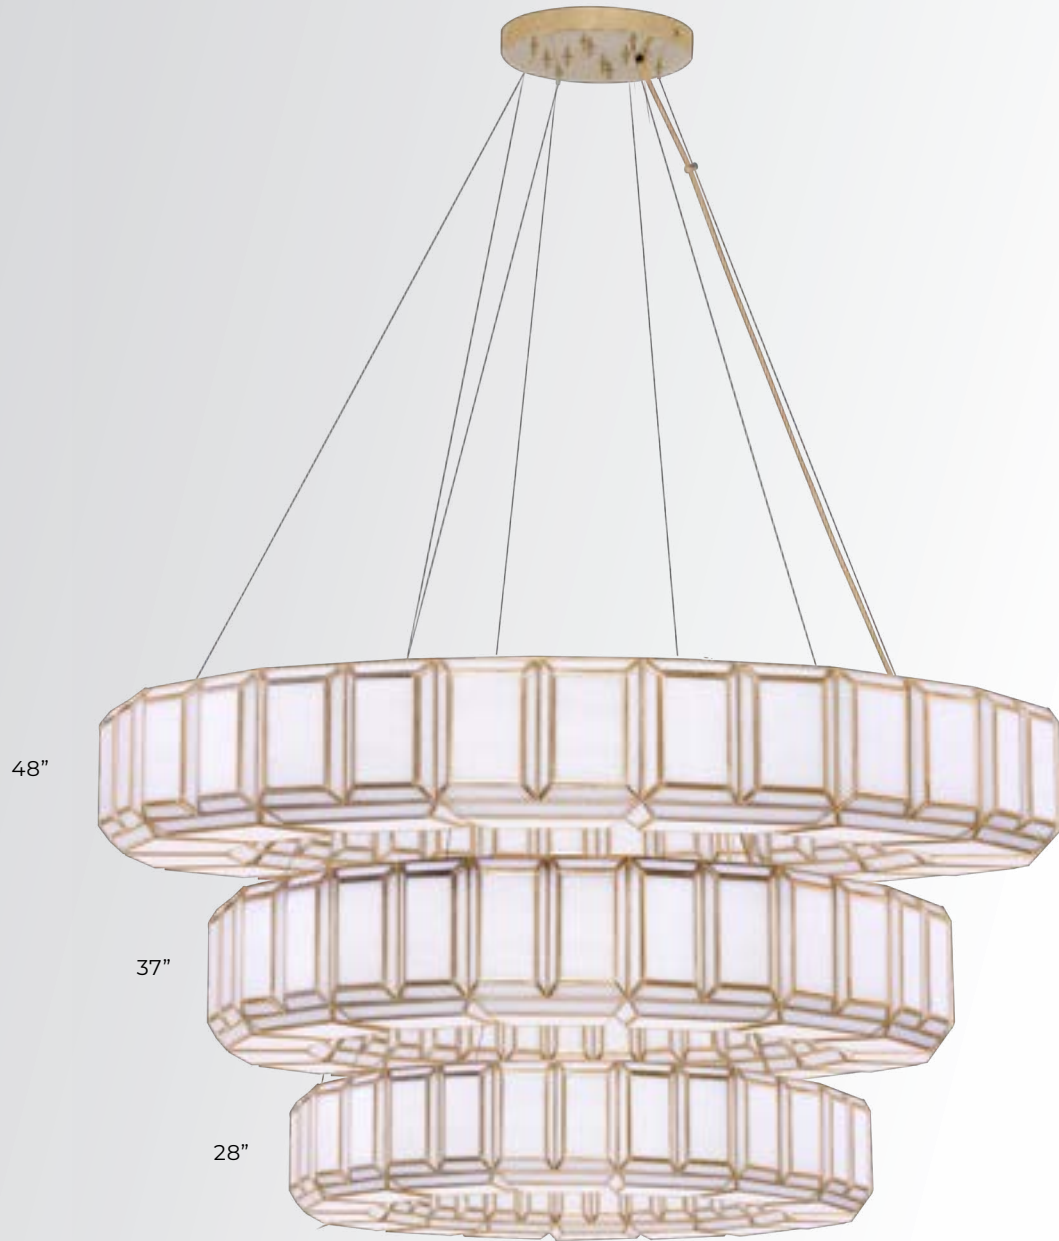

46470-010

48" 16 Light Chandelier

D: 48" | H: 7"

Canopy: 10"

40W E26

A19 E26

Dimmable

Belmont

VINTAGE BRASS

A 46625-014
37" 20 Light 2 Tier Chandelier
L: 37" | W: 37" | H: 188"
Canopy: 10"
40W E26
A19 E26
Dimmable

B 46626-011
48" 28 Light 2 Tier Grand Chandelier
L: 48" | W: 48" | H: 188"
Canopy: 10"
40W E26
A19 E26
Dimmable

Belmont

VINTAGE BRASS

46624-017

48" 36 Light 3 Tier Grand Chandelier

L: 48" | W: 48" | H: 188"

Canopy: 10"

40W E26

A19 E26