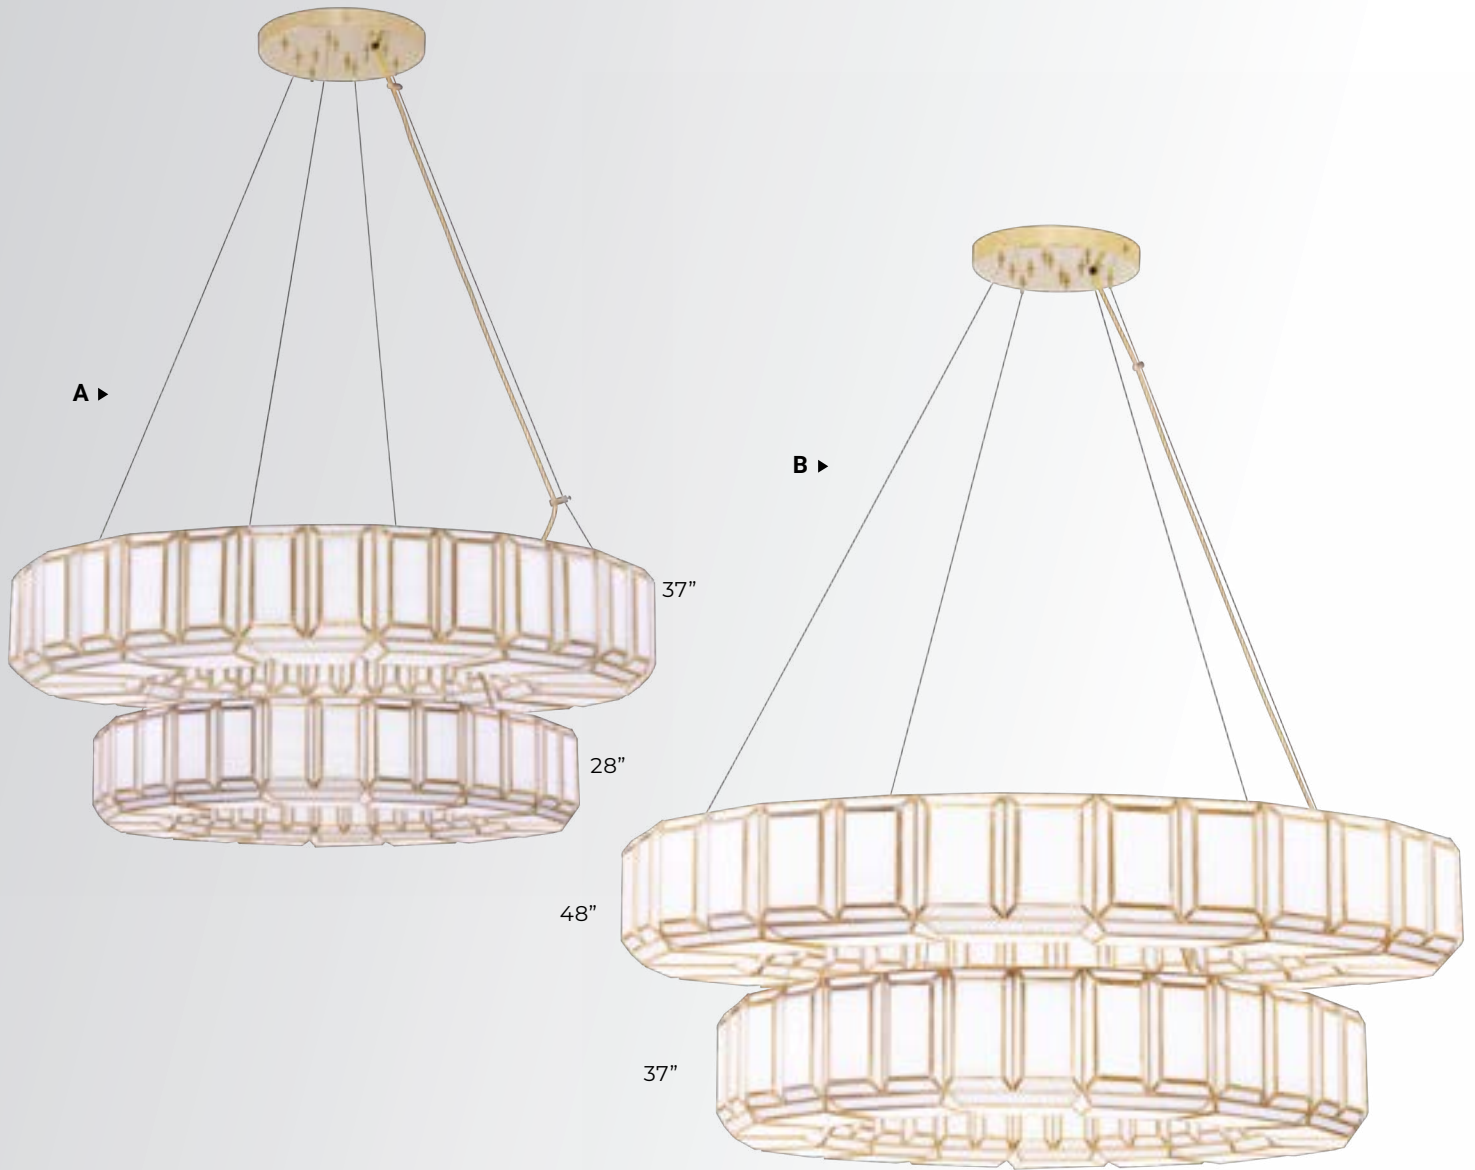

Belmont

VINTAGE BRASS

A 46468-017
28" 8 Light Pendant
D: 28" | H: 7"
Canopy: 6"
40W E26
A19 E26
Dimmable

B 46469-014
37" 12 Light Chandelier
D: 37" | H: 7"
Canopy: 10"
40W E26
A19 E26
Dimmable

Belmont

VINTAGE BRASS

46470-010

48" 16 Light Chandelier

D: 48" | H: 7"

Canopy: 10"

40W E26

A19 E26

Dimmable

Belmont

VINTAGE BRASS

A 46625-014
37" 20 Light 2 Tier Chandelier
L: 37" | W: 37" | H: 188"
Canopy: 10"
40W E26
A19 E26
Dimmable

B 46626-011
48" 28 Light 2 Tier Grand Chandelier
L: 48" | W: 48" | H: 188"
Canopy: 10"
40W E26
A19 E26
Dimmable

Belmont

VINTAGE BRASS

46624-017

48" 36 Light 3 Tier Grand Chandelier

L: 48" | W: 48" | H: 188"

Canopy: 10"

40W E26

A19 E26