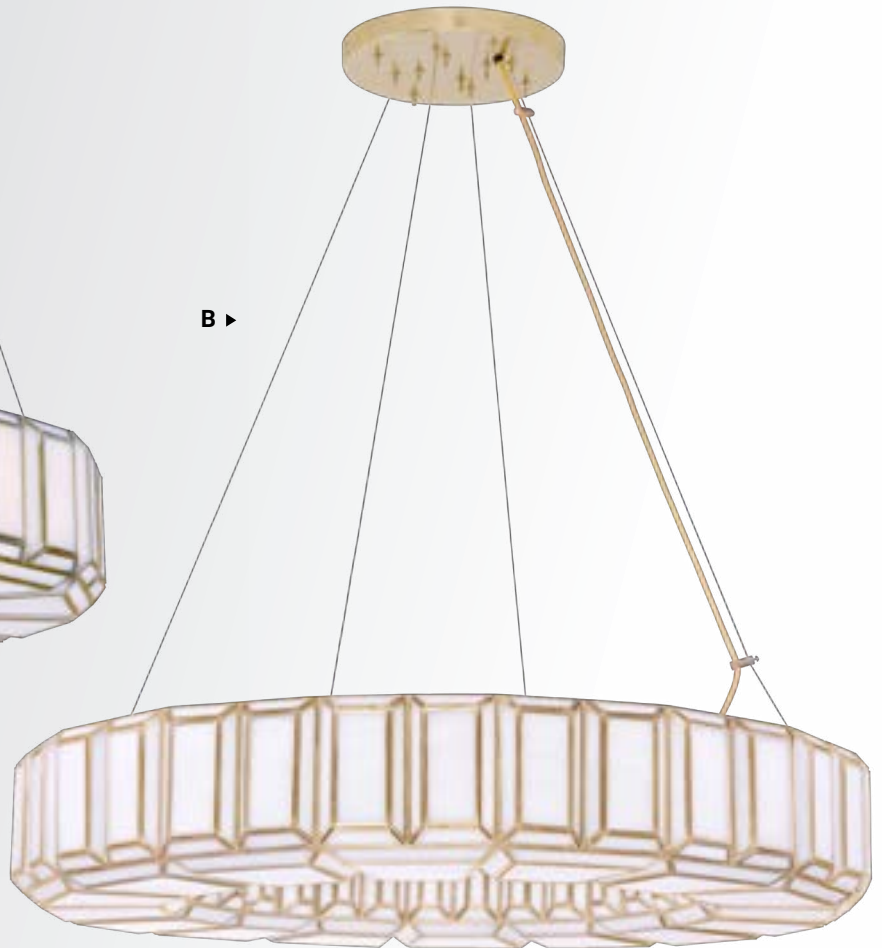

Belmont

VINTAGE BRASS

A 46468-017
28" 8 Light Pendant
D: 28" | H: 7"
Canopy: 6"
40W E26
A19 E26
Dimmable

B 46469-014
37" 12 Light Chandelier
D: 37" | H: 7"
Canopy: 10"
40W E26
A19 E26
Dimmable