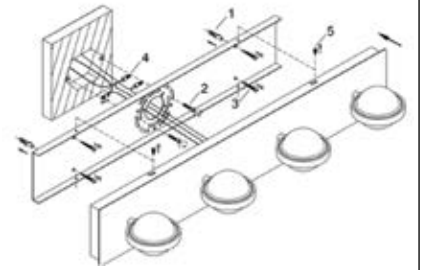

CLEAR CRYSTAL GLASS

WARM AMBIENT LIGHT

CASA

CHROME

EASY INSTALL*

▲
A

▲
B

▲
C