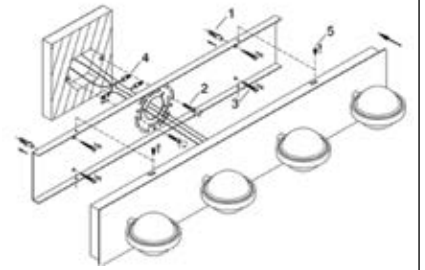

RYDER BATHBAR
37071-028

RYDER

CHROME | GOLD

EASY INSTALL*

▲
A