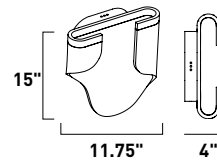

ITEM #	FINISH	LAMPING	DIMENSION	LUMENS			Additional Information
					HCO	CRI	INIT. DEL.	
B	E24771	133BK	24W PCB LED 3000K (Inte.)	14"L x 12.75"W x 6.75"H, 128.5"OAH	80+	1200	760	
C	E24770	133BK	10W PCB LED 3000K (Inte.)	11.75"W x 15"H x 4"Ext.	4.75"	80+	500 310	

Finish: Patterned Acrylic (133) Black (BK)