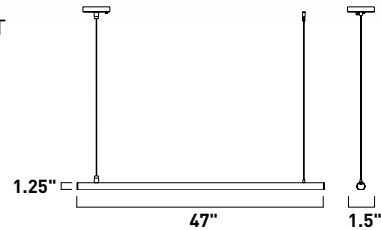

Finish Options: Frosted glass (90) Black (BK) Satin Aluminum (SA) White (WT)

E26003-90BK, -90SA, -90WT
Pendant

B

E26004-90BK, -90SA, -90WT
Pendant

C

ITEM #	FINISH	LAMPING	DIMENSION	LUMENS			Additional Information
				CRI	INIT.	DEL.	
B	E26003 90BK, 90SA, 90WT	28W PCB LED 3000K-4000K (Inte.)	38.5"L x 1.5"W x 1.25"H, 121"OAH	90+	2250	1800	
C	E26004 90BK, 90SA, 90WT	34W PCB LED 3000K-4000K (Inte.)	47"L x 1.5"W x 1.25"H, 121"OAH	90+	2650	2100	