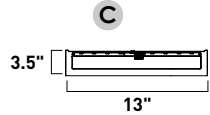

E51012-BKGLD, -WT, -WTBK, -WTGLD
Flush Mount