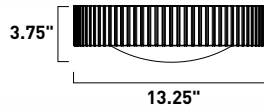

E25050-CHK, -GY, -TRC
Flush Mount

A

E25051-CHK, -GY, -TRC
Flush Mount

B

E25058-CHK, -GY, -TRC
Flush Mount

C

ITEM #	FINISH	LAMPING	DIMENSION	LUMENS			Additional Information	
				CRI	INIT.	DEL.		
A	E25050	CHK, GY, TRC	15W PCB LED 3000K (Inte.)	10.5"L x 10.5"W x 3.25"H	90+	840	680	
B	E25051	CHK, GY, TRC	25W PCB LED 3000K (Inte.)	13.25"L x 13.25"W x 3.75"H	90+	1320	1120	
C	E25058	CHK, GY, TRC	30W PCB LED 3000K (Inte.)	18"L x 18"W x 4.5"H	90+	1700	1350	