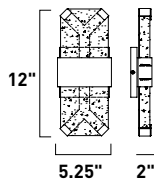

E30134-24BK
Outdoor Wall

B