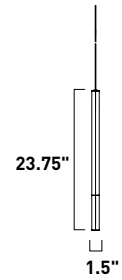

Finish Options: Rock crystal (95) Black (BK) Gold (GLD)

E11020-95BK, -95GLD
Pendant

C

E11021-95BK, -95GLD
Pendant

D

E11022-95BK, -95GLD
Pendant

E

ITEM #	FINISH	LAMPING	DIMENSION	LUMENS			Additional Information
				CRI	INIT.	DEL.	
C	E11020 95BK, 95GLD	5W PCB LED 3000K (Inte.)	1.5"W x 15.75"H, 133.75"OAH	90+	450	300	
D	E11021 95BK, 95GLD	5W PCB LED 3000K (Inte.)	1.5"W x 19.75"H, 137.75"OAH	90+	450	300	
E	E11022 95BK, 95GLD	5W PCB LED 3000K (Inte.)	1.5"W x 23.75"H, 141.75"OAH	90+	450	300	