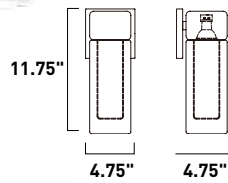

E30191-93BK
Outdoor Wall

C