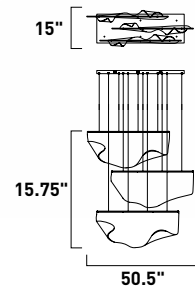

Mount Without Stems For Shorter Height

E25089-18SN, -54SN, -142BK, -148BK
Pendant

A

ITEM #	FINISH	LAMPING	DIMENSION	LUMENS			Additional Information
				CRI	INIT.	DEL.	
A E25089	18SN, 54SN, 142BK, 148BK	12 x 1.8W G4 LED 3000K (Incl.)	27"L x 27"W x 47.25"H, 91.25"OAH	80+	2160	1750	

E24875-133BGM, -133FG, -133PC
Pendant

A

E24874-133BGM, -133FG, -133PC
Pendant

B

ITEM #	FINISH	LAMPING	DIMENSION	LUMENS		Additional Information
				CRI	INIT. DEL.	
A	E24875 133BGM, 133FG, 133PC	15W PCB LED 3000K (Inte.)	21.5"L x 21.5"W x 15.75"H, 135.25"OAH	90+	1200 900	
B	E24874 133BGM, 133FG, 133PC	10W PCB LED 3000K (Inte.)	15.75"L x 15.75"W x 15.75"H, 135.25"OAH	90+	800 600	

E24873-133BGM, -133FG, -133PC
Pendant

A

ITEM #	FINISH	LAMPING	DIMENSION	LUMENS			Additional Information
				CRI	INIT.	DEL.	
A E24873	133BGM, 133FG, 133PC	36W PCB LED 3000K (Inte.)	50.5"L x 15"W x 15.75"H, 135.5"OAH	90+	2760	1750	