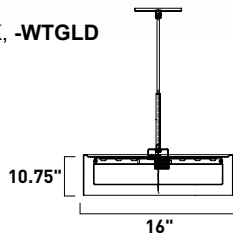

E51011-BKGLD, -WT, -WTBK, -WTGLD
Pendant