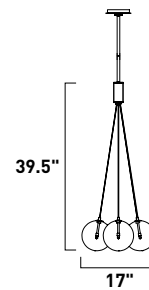

E24075-BKNAB
Chandelier

A

ITEM #	FINISH	LAMPING	DIMENSION	LUMENS			Additional Information
				CRI	INIT.	DEL.	
A E24075	BKNAB	6 x 6W LED 3000K (Inte.)	47.25"L x 47.25"W x 22"H, 65.25"OAH	90+	3600	1850	

Finish: Black (BK) Natural Aged Brass (NAB)

Mount Without Stems For Shorter Height

E25089-18SN, -54SN, -142BK, -148BK
Pendant

A

ITEM #	FINISH	LAMPING	DIMENSION	LUMENS			Additional Information
				CRI	INIT.	DEL.	
A E25089	18SN, 54SN, 142BK, 148BK	12 x 1.8W G4 LED 3000K (Incl.)	27"L x 27"W x 47.25"H, 91.25"OAH	80+	2160	1750	

C

	ITEM #	FINISH	LAMPING	DIMENSION	LUMENS		Additional Information
					CRI	INIT. DEL.	
B	E25087	18SN, 54SN, 142BK, 148BK	9 x 1.8W G4 LED 3000K (Incl.)	19.75"L x 19.75"W x 43.25"H, 87.25"OAH	80+	1620 1300	
C	E25084	18SN, 54SN, 142BK, 148BK	4 x 1.8W G4 LED 3000K (Incl.)	17"L x 17"W x 39.5"H, 83.25"OAH	80+	720 580	