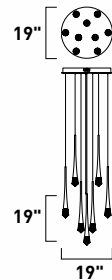

E24227-122BK, -122GLD
Pendant

	ITEM #	FINISH	LAMPING	DIMENSION	LUMENS			Additional Information
					CRI	INIT.	DEL.	
A	E24221	122BK, 122GLD	1 x 3W PCB LED 3000K (Inte.)	2.25"L x 2.25"W x 19"H, 141"OAH	90+	350	220	①
B	E24227	122BK, 122GLD	9 x 3W PCB LED 3000K (Inte.)	19"L x 19"W x 19"H, 141"OAH	90+	1500	800	①

Finish Options: Clear Crystal (122) Black (BK) Gold (GLD)