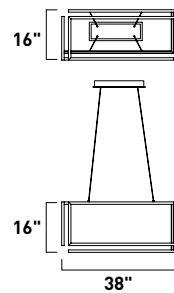

ITEM #	FINISH	LAMPING	DIMENSION	LUMENS			Additional Information
					CRI	INIT.	DEL.	
A	E21266	BK, GLD	108W PCB LED 3000K (Inte.)	38"L x 16"W x 16"H, 138"OAH	90+	5400	3420	

Finish Options: Black (BK) Gold (GLD)