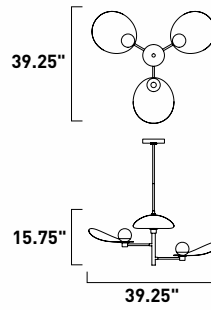

E24075-BKNAB
Chandelier

A

ITEM #	FINISH	LAMPING	DIMENSION	LUMENS			Additional Information
				CRI	INIT.	DEL.	
A E24075	BKNAB	6 x 6W LED 3000K (Inte.)	47.25"L x 47.25"W x 22"H, 65.25"OAH	90+	3600	1850	

Finish: Black (BK) Natural Aged Brass (NAB)

Individually Direct Lightsource

E24072-BKNAB
Wall Mount

B

E24073-BKNAB
Chandelier

C

	ITEM #	FINISH	LAMPING	DIMENSION	HCO	CRI	LUMENS		Additional Information
							INIT.	DEL.	
B	E24072	BKNAB	2 x 5W LED 3000K (Inte.)	11.75"W x 11.75"H x 26.5 "Ext.	6"	90+	1000	650	
C	E24073	BKNAB	3 x 6W LED 3000K (Inte.)	39.25"L x 39.25"W x 15.75"H, 59"OAH		90+	1800	1000	