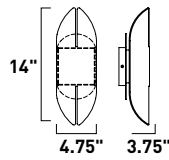

E30142-BKAB
Outdoor Wall

A

B