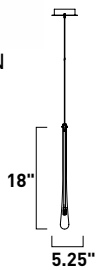

Finish Options: Champagne Bubble glass (118) Clear Crystal (122) Smoke glass (138) Black (BK) Gold (GLD) Satin Nickel (SN)

E24213-138BK, -118GLD, -122SN
Pendant

B

E24211-138BK, -118GLD, -122SN
Pendant

C

	ITEM #	FINISH	LAMPING	DIMENSION	LUMENS			Additional Information
					CRI	INIT.	DEL.	
B	E24213	138BK, 118GLD, 122SN	3 x 1.5W G4 LED 3000K (Incl.)	10"L x 10"W x 18"H, 137.5"OAH	80+	600	450	
C	E24211	138BK, 118GLD, 122SN	1 x 1.5W G4 LED 3000K (Incl.)	5.25"L x 5.25"W x 18"H, 137.5"OAH	80+	200	150	