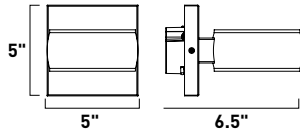

E30161-10BK
Wall Mount

B