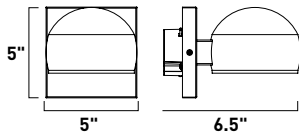

E30165-10BK
Wall Mount

B