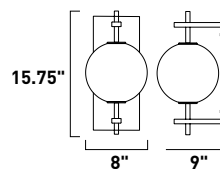

E11040-24GLD
Pendant

A

E11041-24GLD
Wall Mount

B

	ITEM #	FINISH	LAMPING	DIMENSION	LUMENS			Additional Information
					HCO	CRI	INIT. DEL.	
A	E11040	24GLD	11.2W PCB LED 3000K (Inte.)	8"L x 8"W x 22"H, 144"OAH	90+	1050	950	  
B	E11041	24GLD	10W PCB LED 3000K (Inte.)	8"W x 15.75"H x 9"Ext.	8"	90+	900	720   