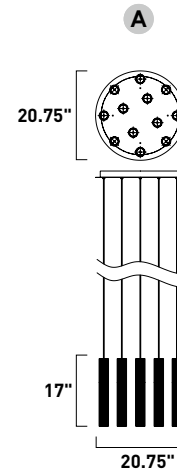

E11019-144BK, -144GLD
Pendant