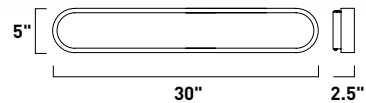

E23424-BK, -GLD, -PC, -SN
Bath Vanity

D