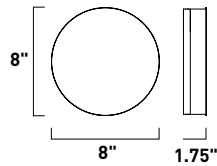

E22794-PBZ, -PC
Bath Vanity

B