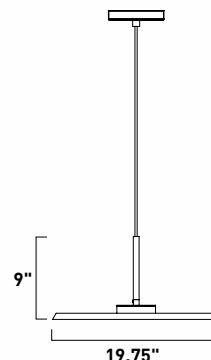

E34001-AB, -ACP, -BK
Pendant

E34002-AB, -ACP, -BK
Pendant

B

ITEM #	FINISH	LAMPING	DIMENSION	LUMENS			Additional Information
				CRI	INIT.	DEL.	
A E34001	AB, ACP, BK	8W PCB LED 3000K (Inte.)	13.75"L x 13.75"W x 6.75"H, 129.5"OAH	90+	720	580	
B E34002	AB, ACP, BK	12W PCB LED 3000K (Inte.)	19.75"L x 19.75"W x 9"H, 132"OAH	90+	1080	860	