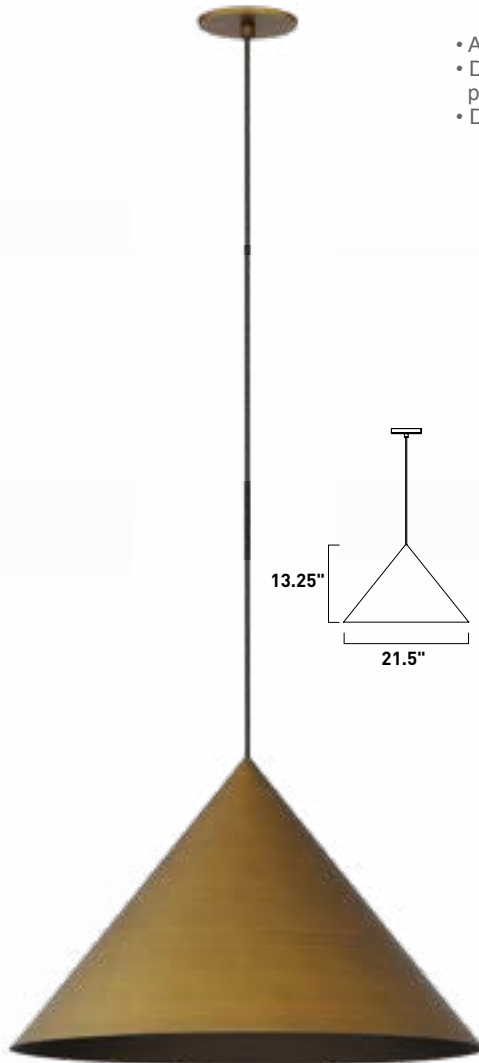

E34502-AB, -BK
Pendant

B