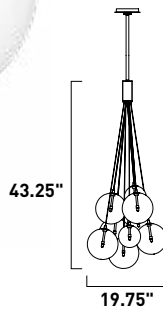

E25084-18SN, -54SN, -142BK, -148BK
Pendant

C