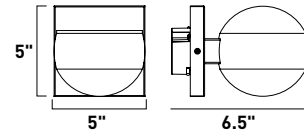

E30175-10BK
Wall Mount

C