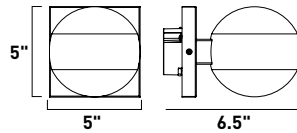

ITEM #	FINISH	LAMPING	DIMENSION	HCO	CRI	LUMENS INIT.	LUMENS DEL.	Additional Information
A	E30164; BK	1 x 8W PCB LED 3000K (Inte.)	5"W x 5"H x 6.5"Ext.	2.5"	90+	640	475	
B	E30165; 10BK	1 x 8W PCB LED 3000K (Inte.)	5"W x 5"H x 6.5"Ext.	2.5"	90+	640	450	
C	E30175; 10BK	2 x 8W PCB LED 3000K (Inte.)	5"W x 5"H x 6.5"Ext.	2.5"	90+	1280	800	

Finish: Clear/White (10) Black (BK)