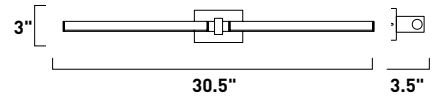

ITEM #	FINISH	LAMPING	DIMENSION	HCO	CRI	LUMENS		Additional Information
						INIT.	DEL.	
C	E21352 BK, GLD, PC	15W PCB LED 3000K (Inte.)	22.5"W x 3"H x 3.5"Ext.	1.5"	90+	1050	750	
D	E21354 BK, GLD, PC	18W PCB LED 3000K (Inte.)	30.5"W x 3"H x 3.5"Ext.	2.5"	90+	1260	900	

Finish Options: Black (BK) Gold (GLD) Polished Chrome (PC)