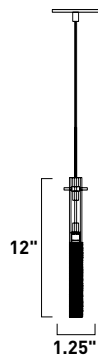

E31091-93PC
Pendant

C

D