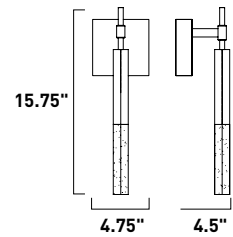

ITEM #	FINISH	LAMPING	DIMENSION	HCO	CRI	LUMENS INIT.	DEL.	Additional Information
A E11032	95BK, 95GLD	12 x 5W PCB LED 3000K (Inte.)	27.5"L x 27.5"W x 23.75"H, 147"OAH	90+	5200	4200		
B E11030	95BK, 95GLD	1 x 5W PCB LED 3000K (Inte.)	4.75"W x 15.75"H x 4.5"Ext.	3.5"	90+	400	240	

Finish Options: Rock crystal (95) Black (BK) Gold (GLD)