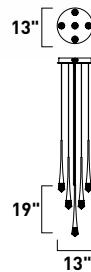

E24220-122BK, -122GLD
ADA Compliant Wall Mount

D