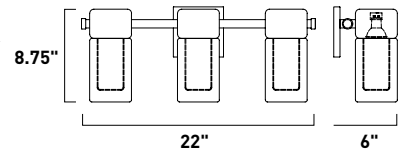

C

E30192-93BK
Outdoor Wall

B

E30193-93BK
Bath Vanity

D

	ITEM #	FINISH	LAMPING	DIMENSION	HCO	Additional Information
A	E30191	93BK	1 x 7W GU10 LED 3000K (Incl.)	4.75"W x 11.75"H x 4.75"Ext.	2.5"	JA8 bulb (Incl.)
B	E30192	93BK	1 x 7W GU10 LED 3000K (Incl.)	4.75"W x 14.75"H x 4.75"Ext.	2.5"	JA8 bulb (Incl.)
C	E30194	93BK	2 x 7W GU10 LED 3000K (Incl.)	4.75"W x 23"H x 4.75"Ext.	2.5"	JA8 bulb (Incl.)
D	E30193	93BK	3 x 7W GU10 LED 3000K (Incl.)	22"W x 8.75"H x 6"Ext.	2.5"	JA8 bulb (Incl.)