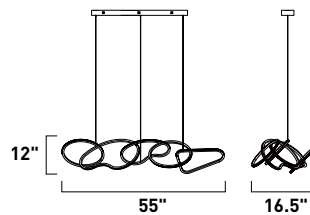

E24616-BC, -BCN
Pendant

A