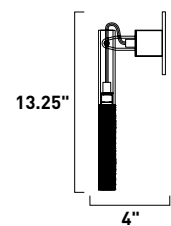

C

D

E

• Ceiling Mount Option

ITEM #	FINISH	LAMPING	DIMENSION	LUMENS			Additional Information		
				HCO	CRI	INIT. DEL.			
C	E31091	93PC	1 X 4W G9 LED 3000K (Incl.)	1.25"L x 1.25"W x 12"H, 138"OAH	90+	450	350	JA8 bulb (Incl.)	
D	E31092	93PC	1 X 4W G9 LED 3000K (Incl.)	1.25"L x 1.25"W x 18"H, 138"OAH	90+	450	350	JA8 bulb (Incl.)	
E	E31090	93PC	1 X 4W G9 LED 3000K (Incl.)	4.75"W x 13.25"H x 4"Ext.	2.25"	90+	450	350	JA8 bulb (Incl.)

Finish: Clear/Frosted glass (93) Polished Chrome (PC)