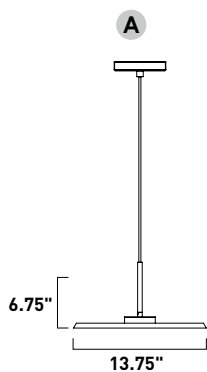

E34002-AB, -ACP, -BK
Pendant

B