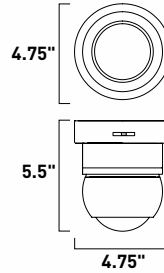

Rotate to direct light