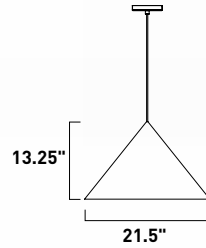

E34503-AB, -BK
Pendant

C