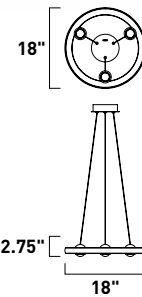

Finish Options: Aluminum (AL) Black (BK) Gold (GLD)

E23512-AL, -BK, -GLD
Pendant

C

E23511-AL, -BK, -GLD
Pendant

D

	ITEM #	FINISH	LAMPING	DIMENSION	LUMENS			Additional Information
					CRI	INIT.	DEL.	
C	E23512	AL, BK, GLD	35W PCB LED 2700-5000K (Inte.)	24"L x 24"W x 2.75"H, 110"OAH	90+	2800	2450	JA8 Bulb Incl.
D	E23511	AL, BK, GLD	24W PCB LED 2700-5000K (Inte.)	18"L x 18"W x 2.75"H, 120"OAH	90+	1920	1680	JA8 Bulb Incl.