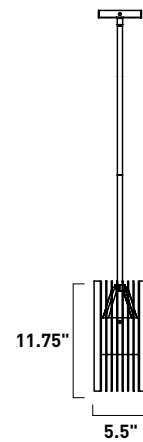

ITEM #	FINISH	LAMPING	DIMENSION	BP	HCO	LUMENS		Additional Information
						CRI	INIT. DEL.	
D E30112	BK	2 x 4W PCB LED 3000K (Inte.)	5.5"W x 5.5"H x 2.5"Ext.	4.5"W x 4.5"H	4"	90+	540 300	
E E30119	BK	2 x 6W PCB LED 3000K (Inte.)	5.5"W x 11.75"H, 60"OAH			90+	540 300	
F E30110	BK	2 x 6W PCB LED 3000K (Inte.)	5.5"W x 15"H			90+	540 300	

Finish: Black (BK)