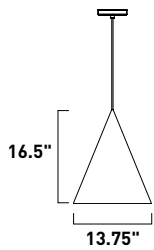

A

E34502-AB, -BK
Pendant

B