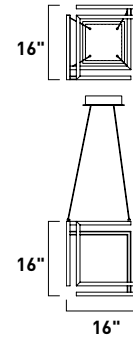

ITEM #	FINISH	LAMPING	DIMENSION	LUMENS			Additional Information
					CRI	INIT.	DEL.	
A	E21261	BK, GLD	23W PCB LED 3000K (Inte.)	7"L x 7"W x 18"H, 140"OAH	90+	1840	810	
B	E21262	BK, GLD	54W PCB LED 3000K (Inte.)	16"L x 16"W x 16"H, 138"OAH	90+	2700	1700	

Finish Options: Black (BK) Gold (GLD)