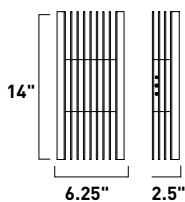

E30117-BK
Outdoor Wall