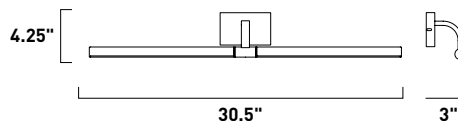

Removable backplate

E21340-BK, -GLD
Bath Vanity

A

E21344-BK, -GLD
Bath Vanity

B

	ITEM #	FINISH	LAMPING	DIMENSION	HCO	CRI	LUMENS		Additional Information
							INIT.	DEL.	
A	E21340	BK, GLD	14W PCB LED 3000K (Inte.)	18.5"W x 4.25"H x 3"Ext.	2"	90+	980	680	
B	E21344	BK, GLD	18W PCB LED 3000K (Inte.)	30.5"W x 4.25"H x 3"Ext.	2"	90+	1260	900	