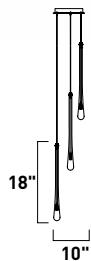

B

C

	ITEM #	FINISH	LAMPING	DIMENSION	LUMENS			Additional Information
					CRI	INIT.	DEL.	
B	E24213	138BK, 118GLD, 122SN	3 x 1.5W G4 LED 3000K (Incl.)	10"L x 10"W x 18"H, 137.5"OAH	80+	600	450	
C	E24211	138BK, 118GLD, 122SN	1 x 1.5W G4 LED 3000K (Incl.)	5.25"L x 5.25"W x 18"H, 137.5"OAH	80+	200	150	

Finish Options: Champagne Bubble glass (118) Clear Crystal (122) Smoke glass (138) Black (BK) Gold (GLD) Satin Nickle (SN)