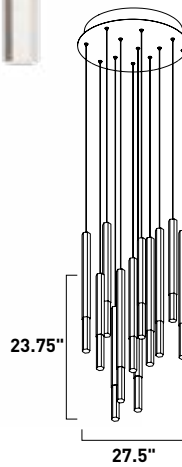

E11030-95BK, -95GLD
Wall Mount

B