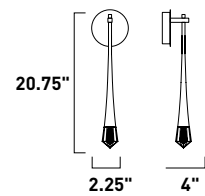

ITEM #	FINISH	LAMPING	DIMENSION	LUMENS			Additional Information	
					HCO	CRI	INIT. DEL.		
C	E24225	122BK, 122GLD	5 x 3W PCB LED 3000K (Inte.)	13"L x 13"W x 19"H, 141"OAH		80+	1050	560	
D	E24220	122BK, 122GLD	1 x 3W PCB LED 3000K (Inte.)	2.25"W x 20.75"H x 4"Ext.	2.25"	80+	350	220	

Finish Options: Clear Crystal (122) Black (BK) Gold (GLD)