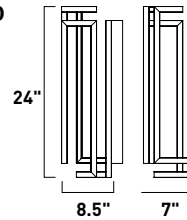

E21269-BK, -GLD
Wall Mount

E