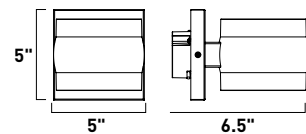

ITEM #	FINISH	LAMPING	DIMENSION	HCO	CRI	INIT.	DEL.	Additional Information	
A	E30160	BK	1 x 8W PCB LED 3000K (Inte.)	5"W x 5"H x 6.5"Ext.	2.5"	90+	640	450	
B	E30161	10BK	1 x 8W PCB LED 3000K (Inte.)	5"W x 5"H x 6.5"Ext.	2.5"	90+	640	450	
C	E30170	BK	2 x 8W PCB LED 3000K (Inte.)	5"W x 5"H x 6.5"Ext.	2.5"	90+	1280	900	
D	E30171	10BK	2 x 8W PCB LED 3000K (Inte.)	5"W x 5"H x 6.5"Ext.	2.5"	90+	1280	840	

Finish: Clear/White (10) Black (BK)