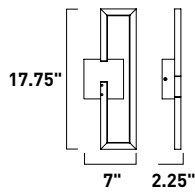

E21263-BK, -GLD
Wall Mount

D