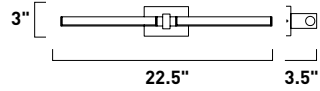

E21354-BK, -GLD, -PC
Bath Vanity

D