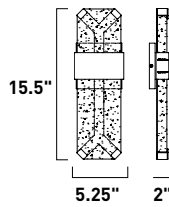

E30136-24BK
Outdoor Wall

C