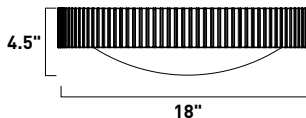

E25050-CHK, -GY, -TRC
Flush Mount

A

E25051-CHK, -GY, -TRC
Flush Mount

B

E25058-CHK, -GY, -TRC
Flush Mount

C

ITEM #	FINISH	LAMPING	DIMENSION	LUMENS			Additional Information	
				CRI	INIT.	DEL.		
A	E25050	CHK, GY, TRC	15W PCB LED 3000K (Inte.)	10.5"L x 10.5"W x 3.25"H	90+	840	680	
B	E25051	CHK, GY, TRC	25W PCB LED 3000K (Inte.)	13.25"L x 13.25"W x 3.75"H	90+	1320	1120	
C	E25058	CHK, GY, TRC	30W PCB LED 3000K (Inte.)	18"L x 18"W x 4.5"H	90+	1700	1350	