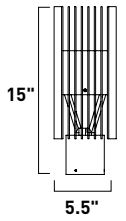

Finish: Black (BK)

E30112-BK
Outdoor Wall

D

E30110-BK
Outdoor Post

F

E30119-BK
Outdoor Pendant

E

ITEM #	FINISH	LAMPING	DIMENSION	BP	HCO	LUMENS		Additional Information
						CRI	INIT. DEL.	
D E30112	BK	2 x 4W PCB LED 3000K (Inte.)	5.5"W x 5.5"H x 2.5"Ext.	4.5"W x 4.5"H	4"	90+	540 300	
E E30119	BK	2 x 6W PCB LED 3000K (Inte.)	5.5"W x 11.75"H, 60"OAH			90+	540 300	
F E30110	BK	2 x 6W PCB LED 3000K (Inte.)	5.5"W x 15"H			90+	540 300	