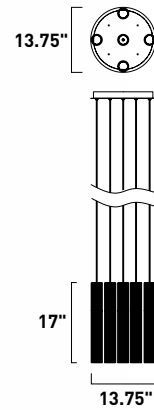

ITEM #	FINISH	LAMPING	DIMENSION	LUMENS	CRI	INIT.	DEL.	Additional Information
A	E11013	144BK, 144GLD	3 x 5W PCB LED 3000K (Inte.)	11.75"L x 11.75"W x 17"H, 137"OAH	90+	1200	720		120-277V input
B	E11015	144BK, 144GLD	5 x 5W PCB LED 3000K (Inte.)	13.75"L x 13.75"W x 17"H, 137"OAH	90+	2000	1800		120-277V input

Finish Options: Clear Ribbed glass (144) Black (BK) Gold (GLD)