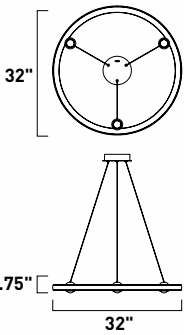

E23513-AL, -BK, -GLD
Pendant

A

	ITEM #	FINISH	LAMPING	DIMENSION	LUMENS CRI INIT. DEL.	Additional Information
A	E23513	AL, BK, GLD	40W PCB LED 2700-5000K (Inte.)	32"L x 32"W x 2.75"H, 108"OAH	90+ | 3200 | 2800	JA8 Bulb Incl.
B	E23510	AL, BK, GLD	10W PCB LED 2700-5000K (Inte.)	4.75"L x 4.75"W x 5.5"H	90+ | 800 | 700	

Finish Options: Aluminum (AL) Black (BK) Gold (GLD)