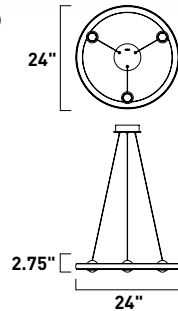

E23511-AL, -BK, -GLD
Pendant

D