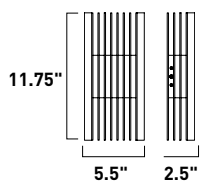

E30116-BK
Outdoor Wall

B