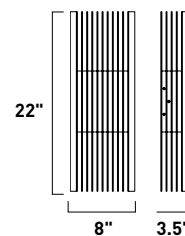

E30114-BK
Outdoor Wall

A

E30116-BK
Outdoor Wall

B

E30117-BK
Outdoor Wall

C

ITEM #	FINISH	LAMPING	DIMENSION	BP	LUMENS			Additional Information	
					HCO	CRI	INIT.	DEL.	
A E30114	BK	2 x 6W PCB LED 3000K (Inte.)	5.5"W x 11.75"H x 2.5"Ext.	4.5"W x 4.5"H	6"	90+	840	600	
B E30116	BK	2 x 6W PCB LED 3000K (Inte.)	6.25"W x 14"H x 2.5"Ext.	4.25"W x 3"H	7"	90+	840	600	
C E30117	BK	2 x 15W PCB LED 3000K (Inte.)	8"W x 22"H x 3.5"Ext.	5.25"W x 5.25"H	11"	90+	1500	1060	