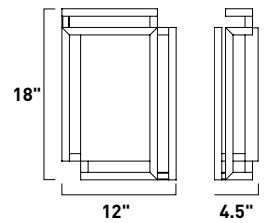

ITEM #	FINISH	LAMPING	DIMENSION	HCO	LUMENS		Additional Information
						CRI	INIT. DEL.	
C	E21260	BK, GLD	14W PCB LED 3000K (Inte.)	7"W x 17.75"H x 2.25"Ext.	9"	90+	700 470	
D	E21263	BK, GLD	30W PCB LED 3000K (Inte.)	8.5"W x 24"H x 7"Ext.	12"	90+	1500 950	
E	E21269	BK, GLD	23W PCB LED 3000K (Inte.)	12"W x 18"H x 4.5"Ext.	9"	90+	1840 650	

Finish Options: Black (BK) Gold (GLD)