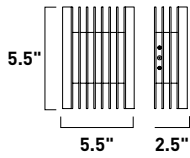

E30110-BK
Outdoor Post

F