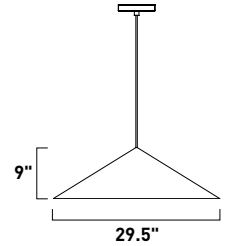

E34501-AB, -BK
Pendant

A

E34502-AB, -BK
Pendant

B

E34503-AB, -BK
Pendant

C

ITEM #	FINISH	LAMPING	DIMENSION	LUMENS			Additional Information
				CRI	INIT.	DEL.	
A	E34501 AB, BK	9W MB LED 3000K (Incl.)	13.75"L x 13.75"W x 16.5"H, 139.25"OAH	90+	900	650	JA8 bulb (Incl.)
B	E34502 AB, BK	9W MB LED 3000K (Incl.)	21.5"L x 21.5"W x 13.25"H, 136"OAH	90+	900	650	JA8 bulb (Incl.)
C	E34503 AB, BK	9W MB LED 3000K (Incl.)	29.5"L x 29.5"W x 9"H, 131.75"OAH	90+	900	650	JA8 bulb (Incl.)