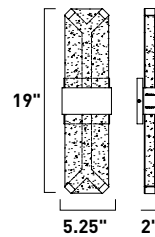

ITEM #	FINISH	LAMPING	DIMENSION	HCO	CRI	LUMENS		Additional Information
							INIT.	DEL.	
A	E30132	24BK	2 x 8W PCB LED 3000K (Inte.)	5.25"W x 12"H x 2"Ext.	6"	90+	1280	650	
B	E30134	24BK	2 x 8W PCB LED 3000K (Inte.)	5.25"W x 15.5"H x 2"Ext.	6"	90+	1280	690	
C	E30136	24BK	2 x 8W PCB LED 3000K (Inte.)	5.25"W x 19"H x 2"Ext.	9.5"	90+	1280	690	

Finish: Clear glass (24) Black (BK)