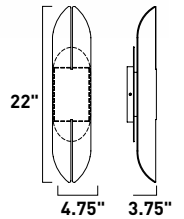

E30146-BKAB
Outdoor Wall

ITEM #	FINISH	LAMPING	DIMENSION	HCO	CRI	LUMENS		Additional Information
						INIT.	DEL.	
A	E30142 BKAB	2 x 8W PCB LED 3000K (Inte.)	4.75"W x 14"H x 3.75"Ext.	2.25"	90+	1280	480	
B	E30144 BKAB	2 x 10W PCB LED 3000K (Inte.)	4.75"W x 18"H x 3.75"Ext.	2.75"	90+	1600	520	
C	E30146 BKAB	2 x 12W PCB LED 3000K (Inte.)	4.75"W x 22"H x 3.75"Ext.	3.5"	90+	1920	560	

Finish: Black/Antique Brass (BKAB)