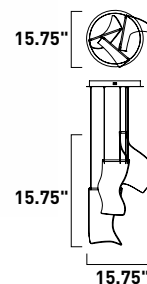

Mount Without Stems For Shorter Height

E25089-18SN, -54SN, -142BK, -148BK
Pendant

A

ITEM #	FINISH	LAMPING	DIMENSION	LUMENS			Additional Information
				CRI	INIT.	DEL.	
A E25089	18SN, 54SN, 142BK, 148BK	12 x 1.8W G4 LED 3000K (Incl.)	27"L x 27"W x 47.25"H, 91.25"OAH	80+	2160	1750	

E24875-133BGM, -133FG, -133PC
Pendant

A

E24874-133BGM, -133FG, -133PC
Pendant

B

ITEM #	FINISH	LAMPING	DIMENSION	LUMENS		Additional Information
				CRI	INIT. DEL.	
A	E24875 133BGM, 133FG, 133PC	15W PCB LED 3000K (Inte.)	21.5"L x 21.5"W x 15.75"H, 135.25"OAH	90+	1200 900	
B	E24874 133BGM, 133FG, 133PC	10W PCB LED 3000K (Inte.)	15.75"L x 15.75"W x 15.75"H, 135.25"OAH	90+	800 600	