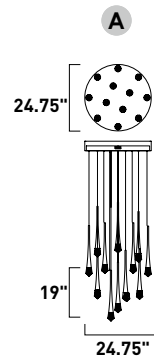

E24229-122BK, -122GLD
Pendant