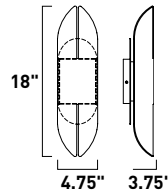

E30144-BKAB
Outdoor Wall

C