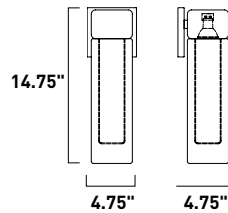

C

E30192-93BK
Outdoor Wall

B

E30193-93BK
Bath Vanity

D

	ITEM #	FINISH	LAMPING	DIMENSION	HCO	Additional Information
A	E30191	93BK	1 x 7W GU10 LED 3000K (Incl.)	4.75"W x 11.75"H x 4.75"Ext.	2.5"	JA8 bulb (Incl.)
B	E30192	93BK	1 x 7W GU10 LED 3000K (Incl.)	4.75"W x 14.75"H x 4.75"Ext.	2.5"	JA8 bulb (Incl.)
C	E30194	93BK	2 x 7W GU10 LED 3000K (Incl.)	4.75"W x 23"H x 4.75"Ext.	2.5"	JA8 bulb (Incl.)
D	E30193	93BK	3 x 7W GU10 LED 3000K (Incl.)	22"W x 8.75"H x 6"Ext.	2.5"	JA8 bulb (Incl.)