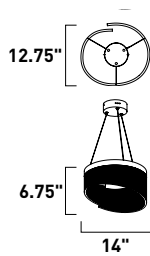

E24770-133BK
ADA Compliant Wall Mount

C