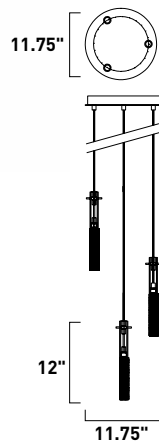

E31093-93PC
Pendant

A

E31095-93PC
Pendant

B

ITEM #	FINISH	LAMPING	DIMENSION	LUMENS			Additional Information	
				CRI	INIT.	DEL.		
A	E31093	93PC	3 X 4W G9 LED 3000K (Incl.)	11.75"L x 11.75"W x 12"H, 138"OAH	90+	1350	950	JA8 bulb (Incl.)
B	E31095	93PC	3 X 4W G9 LED 3000K (Incl.)	11.75"L x 11.75"W x 18"H, 138"OAH	90+	1350	950	JA8 bulb (Incl.)