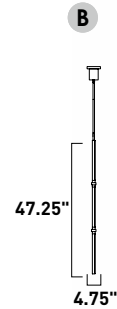

E21358-BK, -GLD, -PC
Pendant

	ITEM #	FINISH	LAMPING	DIMENSION	LUMENS	CRI	INIT.	DEL.	Additional Information
A	E21355	BK, GLD, PC	2 x 7.2W PCB LED 3000K (Inte.)	34.75"L x 4.75"W x 1"H, 46"OAH	90+	1000	860		
B	E21358	BK, GLD, PC	3 x 6W PCB LED 3000K (Inte.)	4.75"L x 4.75"W x 47.25"H, 94.5"OAH	90+	1260	1080		

Finish Options: Black (BK) Gold (GLD) Polished Chrome (PC)