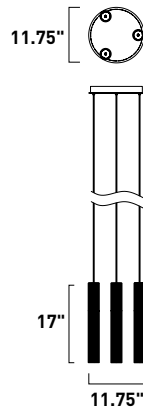

E11015-144BK, -144GLD
Pendant

B