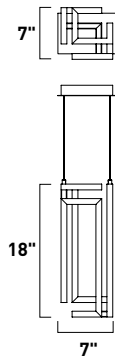

E21262-BK, -GLD
Pendant

B