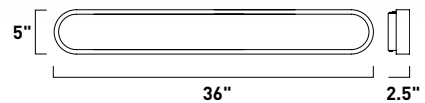

ITEM #	FINISH	LAMPING	DIMENSION	HCO	CRI	LUMENS INIT.	DEL.	Additional Information
A	E23421 BK, GLD, PC, SN	15W PCB LED 2700-5000K (Inte.)	18"W x 5"H x 2.5"Ext.	9"	90+	1500	1050	
B	E23422 BK, GLD, PC, SN	20W PCB LED 2700-5000K (Inte.)	24"W x 5"H x 2.5"Ext.	12"	90+	2000	1350	
C	E23423 BK, GLD, PC, SN	25W PCB LED 2700-5000K (Inte.)	30"W x 5"H x 2.5"Ext.	15"	90+	3000	1700	
D	E23424 BK, GLD, PC, SN	30W PCB LED 2700-5000K (Inte.)	36"W x 5"H x 2.5"Ext.	18"	90+	3500	2150	

Finish Options: Black (BK) Gold (GLD) Polished Chrome (PC) Satin Nickel (SN)