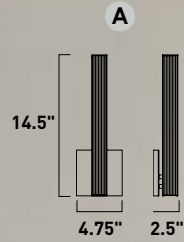

E11060-144BK, -144NAB
Wall Mount