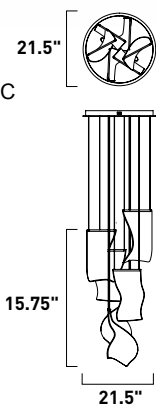

E24875-133BGM, -133FG, -133PC
Pendant

B