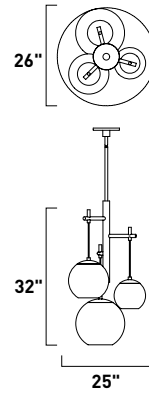

**E25151-BKNAB**  
Wall Mount

**A**

**E25150-BKNAB**  
Flush Mount

**B**

**E25156-BKNAB**  
Pendant

**C**

	ITEM #	FINISH	LAMPING	DIMENSION	LUMENS			Additional Information	
					HCO	CRI	INIT. DEL.		
<b>A</b>	E25151	BKNAB	8W PCB LED 3000K (Inte.)	7"W x 12.75"H x 9"Ext.	4"	90+	480	560	
<b>B</b>	E25150	BKNAB	10W PCB LED 3000K (Inte.)	9"L x 9"W x 12.25"H		90+	600	700	
<b>C</b>	E25156	BKNAB	30W PCB LED 3000K (Inte.)	26"L x 25"W x 32"H, 77.25"OAH		90+	1800	2100	