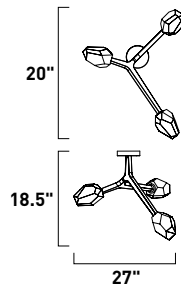

E32795-93BK, -93NAB
Pendant

B