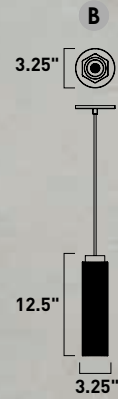

PLEAT
E25038-WTBK
Pendant

	ITEM #	FINISH	LAMPING	DIMENSION	LUMENS			Additional Information
					CRI	INIT.	DEL.	
A	E25037	WTBK	1 x 7W GU10 3000K (Incl.)	3.75"L x 3.25"W x 12.5"H, 131.75"OAH	90+	490	450	JA8 bulb (Incl.)
B	E25038	WTBK	1 x 7W GU10 3000K (Incl.)	3.25"L x 3.25"W x 12.5"H, 131.75"OAH	90+	490	450	JA8 bulb (Incl.)

Finish: White/Black (WTBK)