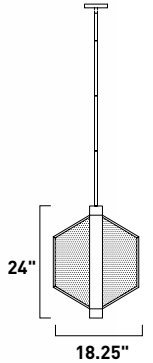

Finish: White Acrylic (01) Black/Gold (BKGLD)

**E25094-01BKGLD**  
Pendant

**C**

**E25090-01BKGLD**  
Table Lamp

**D**

	ITEM #	FINISH	LAMPING	DIMENSION	LUMENS			Additional Information
					CRI	INIT.	DEL.	
<b>C</b>	E25094	01BKGLD	27.8W PCB LED 3000K (Inte.)	24.75"L x 20"W x 24.5"H, 69.5"OAH	90+	2430	2220	
<b>D</b>	E25090	01BKGLD	13.2W PCB LED 3000K (Inte.)	12.25"L x 10.5"W x 14.25"H	90+	1050	910	

Finish Options: Patterned Acrylic (133) Black (BK) Natural Aged Brass (NAB)

**E25136-133BK, -133NAB**  
Pendant

**B**

**E25134-133BK, -133NAB**  
Pendant

**C**

	ITEM #	FINISH	LAMPING	DIMENSION	LUMENS CRI INIT. DEL.	Additional Information
<b>B</b>	E25136	133BK, 133NAB	55W PCB LED 3000K (Inte.)	22"L x 22"W x 30"H, 73.25"OAH	90+ 4400 2450	
<b>C</b>	E25134	133BK, 133NAB	49W PCB LED 3000K (Inte.)	18.25"L x 18.25"W x 24"H, 67.25"OAH	90+ 3920 1960	