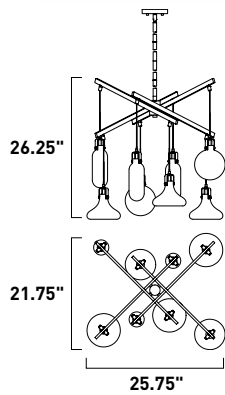

# KEM

- Polished Chrome finish
- Heavy hand blown glass
- Clear G9 Xenon bulbs provided

**E24308-18PC**  
Pendant

**A**

**E24306-18PC**  
Pendant

**B**

	ITEM #	FINISH	LAMPING	DIMENSION	LUMENS	Additional Information
<b>A</b>	E24308	18PC	8 x 40W G9, Xenon (Incl.)	25.75"L x 21.75"W x 26.25"H, 67"OAH	3920	
<b>B</b>	E24306	18PC	6 x 40W G9, Xenon (Incl.)	23.25"L x 24.5"W x 28.75"H, 69"OAH	2940	