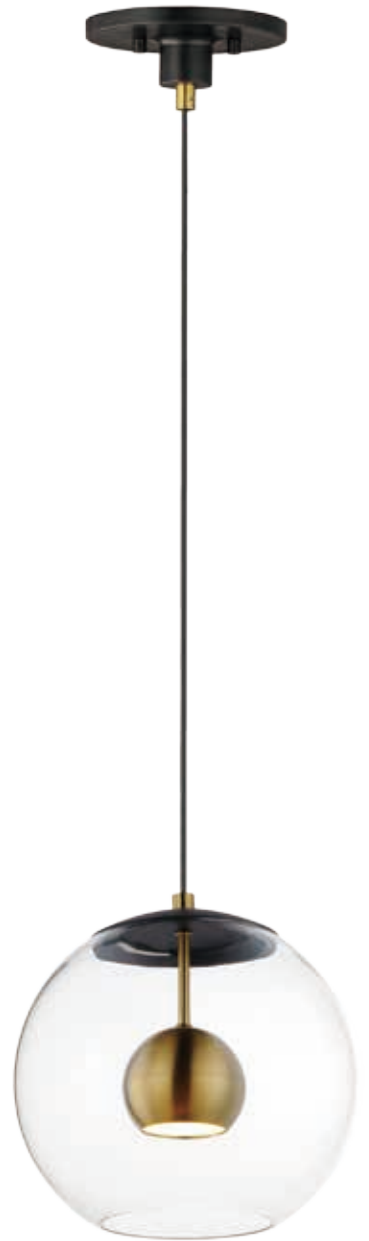

Finish: Black/Natural Aged Brass (BKNAB)

**E25152-BKNAB**

Pendant

**D**

**E25153-BKNAB**

Pendant

**E**

**E25154-BKNAB**