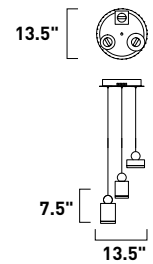

E20863-75BKGLD
Pendant

B