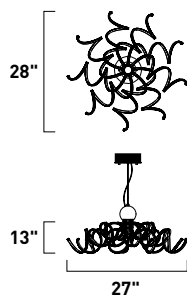

E21411-PC
Pendant

A