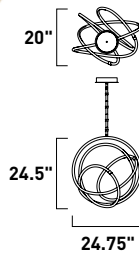

E25090-01BKGLD
Table Lamp

D