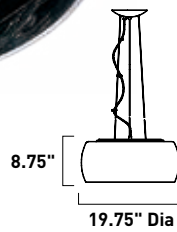

E21200-10PC
Flush Mount

A