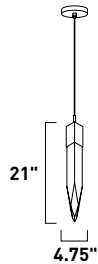

Finish options: Crystal (20) Black (BK) Polished Chrome (PC)

**E31242-20BK, -20PC**  
Pendant

**C**

**E31241-20BK, -20PC**  
Pendant

**D**

**E31243-20BK, -20PC**  
Pendant

**E**

ITEM #	FINISH	LAMPING	DIMENSION	LUMENS			Additional Information
				CRI	INIT.	DEL.	
<b>C</b>	E31242 20BK, 20PC	1 x 6W LED 3000K (Integrated)	4.75"L x 4.75"W x 17.25"H, 138.25"OAH	90+	560	480	
<b>D</b>	E31241 20BK, 20PC	1 x 6W LED 3000K (Integrated)	4.75"L x 4.75"W x 21"H, 142"OAH	90+	560	480	
<b>E</b>	E31243 20BK, 20PC	3 x 6W LED 3000K (Integrated)	13"L x 13"W x 21"H, 142"OAH	90+	1680	1428	