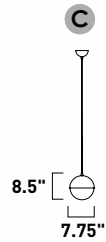

E20361-92BK, -92MG
Pendant