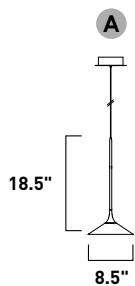

E21530-24PC
Mini Pendant