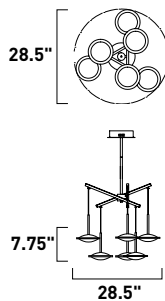

E21543-90BKGLD
Pendant

C