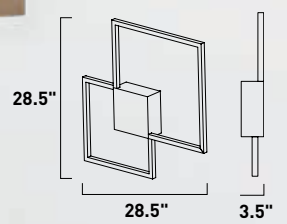

Finish options: Black (BK) Champagne (CHP)

**E21511-BK**  
Outdoor Wall Mount  
Suitable for Wet Location  
**C**

**E21510-CHP**  
Wall Mount  
**D**

**E21519-BK, CHP**  
Flush Mount  
**E**

ITEM #	FINISH	LAMPING	DIMENSION	HCO	CRI	LUMENS INIT.	LUMENS DEL.	Additional Information
<b>C</b>	E21511 BK	31W PCB LED 3000K (Inte.)	10"W x 19.75"H x 4.75"Ext.	5"	80+	2170	2120	For Outdoor Use
<b>D</b>	E21510 CHP	42W PCB LED 3000K (Inte.)	28.5"W x 28.5"H x 3.5"Ext.	16.75"	80+	2940	1100	
<b>E</b>	E21519 BK, CHP	147W PCB LED 3000K (Inte.)	67.75"L x 48"W x 4.75"H		80+	10,290	7200	