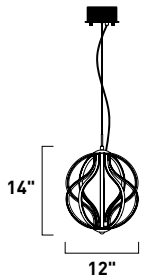

Finish options: Black (BK) Polished Chrome (PC)

**E21174-BK, -PC**  
Pendant

**B**

**E21172-BK, -PC**  
Pendant

**C**

	ITEM #	FINISH	LAMPING	DIMENSION	LUMENS			Additional Information
					CRI	INIT.	DEL.	
<b>B</b>	E21174	BK, PC	60W PCB LED 3000K (Integrated)	17"W x 18"H, 142"OAH	80+	4233	3730	
<b>C</b>	E21172	BK, PC	32W PCB LED 3000K (Integrated)	12"W x 14"H, 134"OAH	80+	2268	2000	