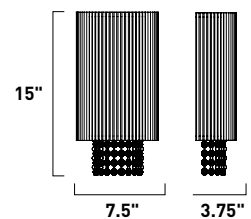

8.25"

7.5"

3.75"

**E23131-10PC**  
Wall Mount

**E**

15"

7.5"

3.75"