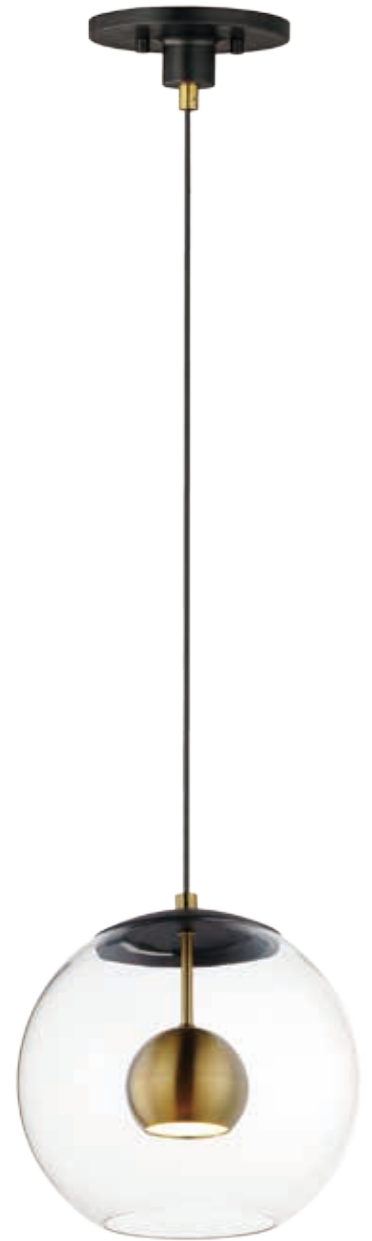

Finish: Black/Natural Aged Brass (BKNAB)

**E25152-BKNAB**

Pendant

**D**

**E25153-BKNAB**

Pendant

**E**

**E25154-BKNAB**