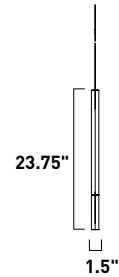

Finish Options: Rock crystal (95) Black (BK) Gold (GLD)

**E11020-95BK, -95GLD**  
Pendant

**C**

**E11021-95BK, -95GLD**  
Pendant

**D**

**E11022-95BK, -95GLD**  
Pendant

**E**

ITEM #	FINISH	LAMPING	DIMENSION	LUMENS			Additional Information
				CRI	INIT.	DEL.	
<b>C</b>	E11020 95BK, 95GLD	5W PCB LED 3000K (Inte.)	1.5"W x 15.75"H, 133.75"OAH	90+	450	300	
<b>D</b>	E11021 95BK, 95GLD	5W PCB LED 3000K (Inte.)	1.5"W x 19.75"H, 137.75"OAH	90+	450	300	
<b>E</b>	E11022 95BK, 95GLD	5W PCB LED 3000K (Inte.)	1.5"W x 23.75"H, 141.75"OAH	90+	450	300	