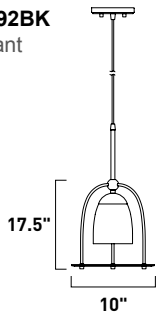

# FOCAL POINT

- Available in 2 sizes
- Dimmable with ELV dimmer to 10%
- Driverless LED, dimmable with ELV dimmers

**E23332-92BK**  
Pendant

**A**

**E23336-92BK**  
Pendant

**B**

	ITEM #	FINISH	LAMPING	DIMENSION	CRI	LUMENS		Additional Information
						INIT.	DEL.	
<b>A</b>	E23332	92BK	8W PCB LED 3000K (Inte.)	10"L x 10"W x 17.5"H, 138"OAH	90+	800	650	
<b>B</b>	E23336	92BK	15W PCB LED 3000K (Inte.)	15"L x 15"W x 19.5"H, 140"OAH	90+	1200	910	