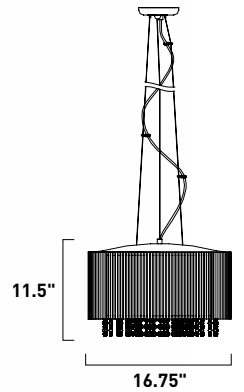

Finish: Clear/White (10) Polished Chrome (PC)

**E23137-10PC**  
Pendant

**B**

**E23135-10PC**  
Pendant

**C**

	ITEM #	FINISH	LAMPING	DIMENSION	LUMENS	Additional Information
<b>B</b>	E23137	10PC	10 x 40W G9 Xenon (Incl.)	22.5"W x 10.75"H, 130"OAH	5000	ⓘ
<b>C</b>	E23135	10PC	7 x 40W G9 Xenon (Incl.)	16.75"W x 11.5"H, 130"OAH	3500	ⓘ