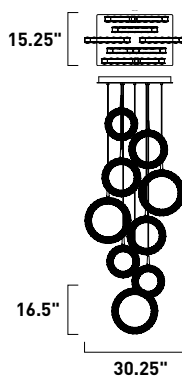

E30567-20PC
Pendant

B