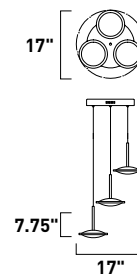

E21541-90BKGLD
Pendant

D