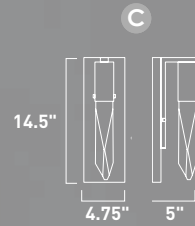

E31240-20BK, -20PC
Wall Mount