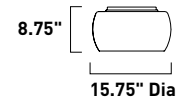

ITEM #	FINISH	LAMPING	DIMENSION	LUMENS	Additional Information
A	E21200	10PC	5 x 40W G9 Xenon (Incl.)	15.75"W x 8.75"H	2500	
B	E21206	10PC	6 x 40W G9 Xenon (Incl.)	19.75"W x 8.75"H, 120"OAH	3000	

Finish: Mirror Chrome (10) Polished Chrome (PC)