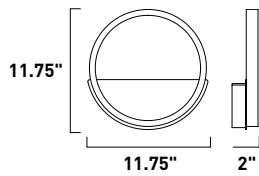

E24320-BKGLD
Wall Mount

C