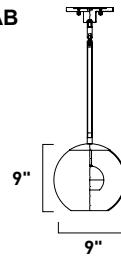

E25153-BKNAB

Pendant

E