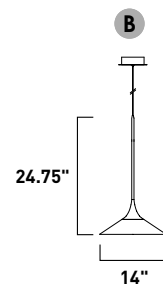

# CONO

- Crystal Clear hand blown glass shades
- Dimmable with Triac or ELV dimmers

**E21530-24PC**  
Mini Pendant

**E21533-24PC**  
Pendant

	ITEM #	FINISH	LAMPING	DIMENSION	LUMENS			Additional Information
					CRI	INIT.	DEL.	
<b>A</b>	E21530	24PC	5W PCB LED 3000K (Inte.)	8.5"L x 8.5"W x 18.5"H, 140.75"OAH	80+	400	300	
<b>B</b>	E21533	24PC	15W PCB LED 3000K (Inte.)	14"L x 14"W x 24.75"H, 146"OAH	80+	960	720	