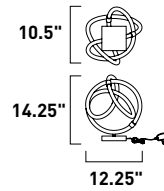

Finish: White Acrylic (01) Black/Gold (BKGLD)

**E25094-01BKGLD**  
Pendant

**C**

**E25090-01BKGLD**  
Table Lamp

**D**

	ITEM #	FINISH	LAMPING	DIMENSION	LUMENS			Additional Information
					CRI	INIT.	DEL.	
<b>C</b>	E25094	01BKGLD	27.8W PCB LED 3000K (Inte.)	24.75"L x 20"W x 24.5"H, 69.5"OAH	90+	2430	2220	
<b>D</b>	E25090	01BKGLD	13.2W PCB LED 3000K (Inte.)	12.25"L x 10.5"W x 14.25"H	90+	1050	910	