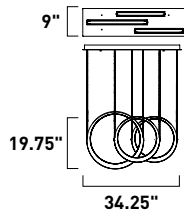

E24081-NAB
Pendant

B