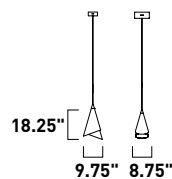

E21441-BKMG
Pendant

B