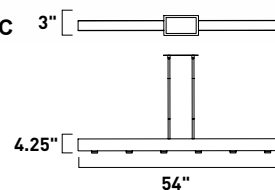

E24636-BKPC
Pendant