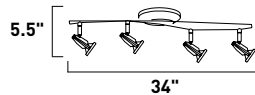

**E30001-10SN**  
Flush Mount

**A**

**E30003-10SN**  
Flush Mount

**B**

**E30004-10SN**  
Flush Mount

**C**

	ITEM #	FINISH	LAMPING	DIMENSION	LUMENS	Additional Information
<b>A</b>	E30001	10SN	3 x 50W GU10 MR16 (Incl.)	9"W x 4.5"H	5100	
<b>B</b>	E30003	10SN	3 x 50W GU10 MR16 (Incl.)	27"W x 5.5"H	5100	
<b>C</b>	E30004	10SN	4 x 50W GU10 MR16 (Incl.)	34"W x 5.5"H	6800	