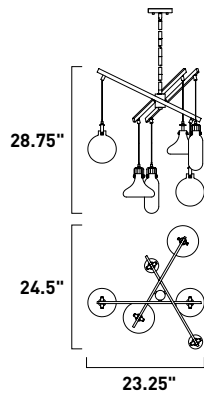

# KEM

- Polished Chrome finish
- Heavy hand blown glass
- Clear G9 Xenon bulbs provided

**E24308-18PC**  
Pendant

**A**

**E24306-18PC**  
Pendant

**B**

	ITEM #	FINISH	LAMPING	DIMENSION	LUMENS	Additional Information
<b>A</b>	E24308	18PC	8 x 40W G9, Xenon (Incl.)	25.75"L x 21.75"W x 26.25"H, 67"OAH	3920	
<b>B</b>	E24306	18PC	6 x 40W G9, Xenon (Incl.)	23.25"L x 24.5"W x 28.75"H, 69"OAH	2940	