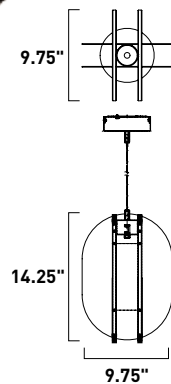

E21484-BK, -SBR
Pendant

B