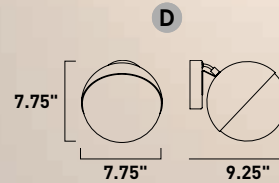

E20369-92BK, -92MG
Wall Mount