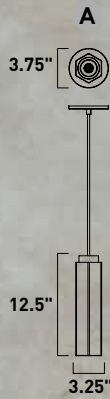

ALLEN
E25037-WTBK
Pendant