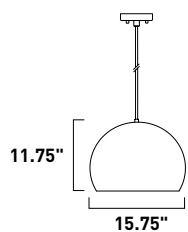

E24926-DGCOF, -SBRCOF, -SNBK

Pendant

B