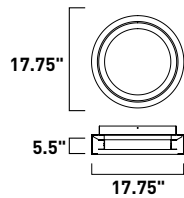

E35101-BK, -MW
Flush Mount

C