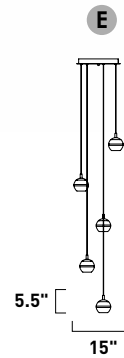

ITEM #	FINISH	LAMPING	DIMENSION	HCO	CRI	LUMENS INIT.	LUMENS DEL.	Additional Information
<b>C</b>	E24590 93NAB, 93PC	1 x 6W PCB LED 3000K (Integrated)	4.75"W x 6"H x 6"Ext.	2.5"	80+	480	440	
<b>D</b>	E24591 93NAB, 93PC	1 x 6W PCB LED 3000K (Integrated)	4.5"W x 5.5"H, 127.75"OAH		80+	510	480	
<b>E</b>	E24595 93NAB, 93PC	5 x 6W PCB LED 3000K (Integrated)	15"W x 5.5"H, 127.5"OAH		80+	2400	2160	