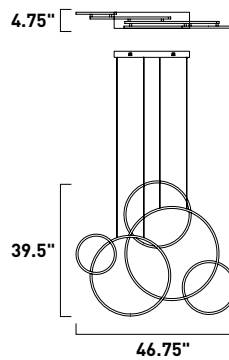

Finish: Multi-Plated (MPLT)

**E20377-MPLT**  
Pendant  
**B**

ITEM #	FINISH	LAMPING	DIMENSION	LUMENS			Additional Information
				CRI	INIT.	DEL.	
<b>B</b> E20377	MPLT	65W PCB LED 3000K (Inte.)	46.75"L x 4.75"W x 39.5"H, 159.25"OAH	90+	4550	2600	