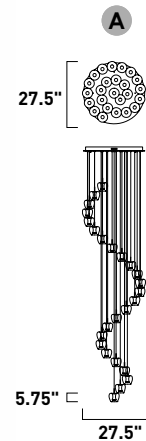

E24169-18BKGLD
Pendant