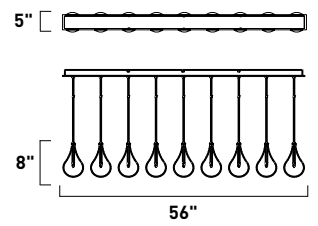

Finish: Clear glass (18)

**E23115-18**  
Pendant

**C**

**E23119-18**  
Pendant

**D**

	ITEM #	FINISH	LAMPING	DIMENSION	LUMENS	Additional Information
<b>C</b>	E23115	18	5 x 20W G4 2900K (Incl.)	30.5"L x 5"W x 8"H, 138"OAH	1600	 
<b>D</b>	E23119	18	9 x 20W G4 2900K (Incl.)	56"L x 5"W x 8"H, 122"OAH	2880	 