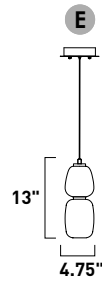

Finish: Satin White glass (92) Black/Gold (BKGLD)

**E25067-92BKGLD**  
Pendant

**E25066-92BKGLD**  
Pendant

**E25062-92BKGLD**  
See page 323 for full Wall Mount

F

	ITEM #	FINISH	LAMPING	DIMENSION	HCO	LUMENS			Additional Information
						CRI	INIT.	DEL.	
<b>D</b>	E25067	92BKGLD	13W PCB LED 3000K (Inte.)	6"L x 6"W x 17.25"H, 140"OAH		80+	1040	930	
<b>E</b>	E25066	92BKGLD	10W PCB LED 3000K (Inte.)	4.75"L x 4.75"W x 13"H, 135"OAH		80+	960	760	
<b>F</b>	E25062	92BKGLD	1 x 5W G9 LED 3000K (Incl.)	6"W x 9.25"H x 10"Ext.	5"	80+	480	380	