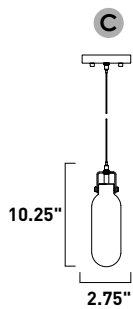

E24300-18PC
Pendant