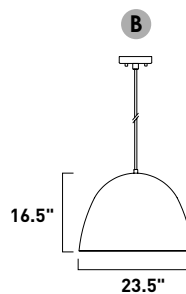

E24916-BKSBR, -DGCOF, -SNBK

Pendant