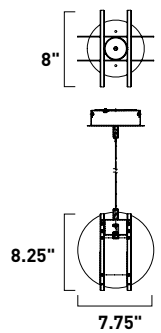

Finish: White Acrylic (01) Black/Gold (BKGLD)

**E25094-01BKGLD**  
Pendant

**C**

**E25090-01BKGLD**  
Table Lamp

**D**

	ITEM #	FINISH	LAMPING	DIMENSION	LUMENS			Additional Information
					CRI	INIT.	DEL.	
<b>C</b>	E25094	01BKGLD	27.8W PCB LED 3000K (Inte.)	24.75"L x 20"W x 24.5"H, 69.5"OAH	90+	2430	2220	
<b>D</b>	E25090	01BKGLD	13.2W PCB LED 3000K (Inte.)	12.25"L x 10.5"W x 14.25"H	90+	1050	910	

**A**

**E21484-BK, -SBR**  
Pendant

**B**

**E21482-BK, -SBR**  
Pendant

**C**

ITEM #	FINISH	LAMPING	DIMENSION	LUMENS	CRI	INIT.	DEL.	Additional Information
<b>A</b>	E21486	BK, SBR	35W PCB LED 3000K (Inte.)	9.75"L x 9.75"W x 14.25"H, 59.25"OAH	90+	2450	1750	
<b>B</b>	E21484	BK, SBR	26W PCB LED 3000K (Inte.)	7.75"L x 7.75"W x 12.25"H, 57.25"OAH	90+	1820	1300	
<b>C</b>	E21482	BK, SBR	18W PCB LED 3000K (Inte.)	8"L x 7.75"W x 8.25"H, 53.25"OAH	90+	1260	900	