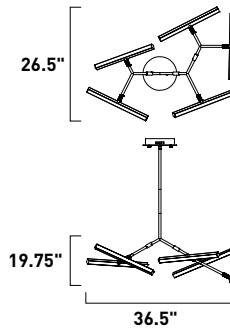

E21244-BK
Pendant
B