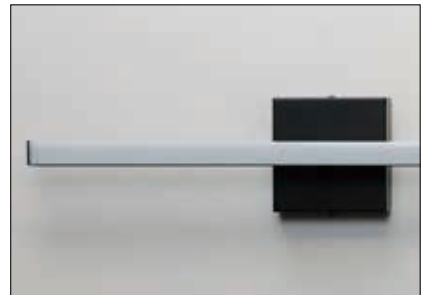

Finish: Black (BK)

• Adjustable Wall Light

**E21372-BK**  
Wall Mount

**C**

**E21374-BK**  
Wall Mount

**D**

• Rotates

	ITEM #	FINISH	LAMPING	DIMENSION	HCO	LUMENS			Additional Information
						CRI	INIT.	DEL.	
<b>C</b>	E21372	BK	15.6W PCB LED 3000K (Inte.)	24"W x 4.75"H x 4.25"Ext.	3.75"	90+	1100	750	
<b>D</b>	E21374	BK	19W PCB LED 3000K (Inte.)	30"W x 4.75"H x 4.25"Ext.	2.5"	90+	1330	950	