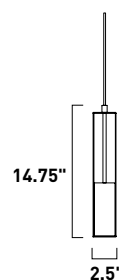

**B**

**E11000-24BK, -24PC, -24SBR**  
Pendant

**A**

ITEM #	FINISH	LAMPING	DIMENSION	LUMENS			Additional Information
				CRI	INIT.	DEL.	
<b>A</b> E11000	24BK, 24PC, 24SBR	1 x 7W GU10 LED 3000K (Incl.)	2.5"W x 14.75"H, 13.6"OAH	90+	700	450	
<b>B</b> E11004	24BK, 24PC, 24SBR	4 x 7W GU10 LED 3000K (Incl.)	28"L x 6"W x 14.75"H, 13.6"OAH	90+	2200	1280	