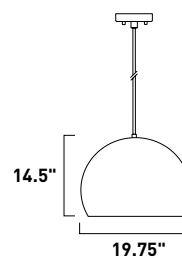

ITEM #	FINISH	LAMPING	DIMENSION	LUMENS			Additional Information
				CRI	INIT.	DEL.	
A	E24924 DGCOF, SBRCOF, SNBK	8W PCB LED 3000K (Inte.)	15.75"L x 15.75"W x 11.75"H, 135.75"OAH	90+	720	325	
B	E24926 DGCOF, SBRCOF, SNBK	12W PCB LED 3000K (Inte.)	19.75"L x 19.75"W x 14.5"H, 139"OAH	90+	1080	480	

Finish options: Dark Gray/Coffee (DGCOF) Satin Brass/Coffee (SBRCOF) Satin Nickel/Black (SNBK)