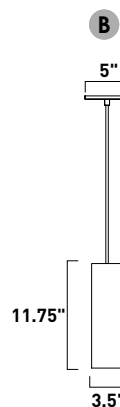

E25004-WT
Pendant

	ITEM #	FINISH	LAMPING	DIMENSION	LUMENS			Additional Information
					CRI	INIT.	DEL.	
A	E25002	WT	7W GU10 LED 3000K (Incl.)	3.5"L x 3.5"W x 6.25"H, 125.5"OAH	90+	450	360	JA8 Bulb Incl.
B	E25004	WT	7W GU10 LED 3000K (Incl.)	3.5"L x 3.5"W x 11.75"H, 131"OAH	90+	450	360	JA8 Bulb Incl.

Finish: White (WT)