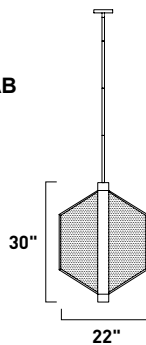

E25134-133BK, -133NAB
Pendant

C