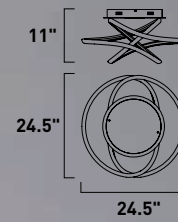

Finish: Matte White (MW)

**E30640-MW**  
Flush Mount

**B**

**E30644-MW**  
Pendant

**C**

	ITEM #	FINISH	LAMPING	DIMENSION	LUMENS			Additional Information
					CRI	INIT.	DEL.	
<b>B</b>	E30640	MW	52W PCB LED 3000K (Integrated)	24.5"L x 24.5"W x 11"H	90+	3640	2340	
<b>C</b>	E30644	MW	52W PCB LED 3000K (Integrated)	24.5"L x 24.5"W x 10.25"H, 131.5"OAH	90+	3640	2340	