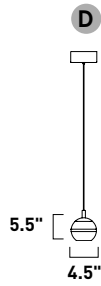

E24591-93NAB, -93PC
Pendant