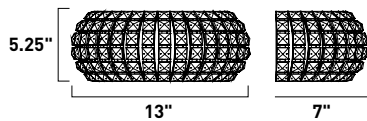

E21803-20PC
Pendant

B

	ITEM #	FINISH	LAMPING	DIMENSION	HCO	LUMENS	Additional Information
A	E21806	20PC	3 x 40W G9 Xenon (Incl.)	13"W x 5.25"H x 7"Ext.	1.5"	1500	
B	E21803	20PC	3 x 40W G9 Xenon (Incl.)	9.5"W x 5.25"H, 120"OAH		1500	

Finish: Crystal (20) Polished Chrome (PC)