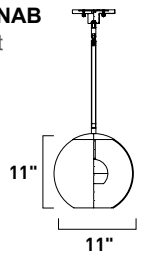

Pendant

D

Pendant

E

Pendant

F

ITEM #	FINISH	LAMPING	DIMENSION	LUMENS			Additional Information
				CRI	INIT.	DEL.	
D E25152	BKNAB	8W PCB LED 3000K (Inte.)	7"L x 7"W x 7.75"H, 53"OAH	90+	480	560	
E E25153	BKNAB	10W PCB LED 3000K (Inte.)	9"L x 9"W x 9"H, 55"OAH	90+	600	700	
F E25154	BKNAB	12W PCB LED 3000K (Inte.)	11"L x 11"W x 11"H, 57"OAH	90+	720	840	

Finish: Black/Natural Aged Brass (BKNAB)