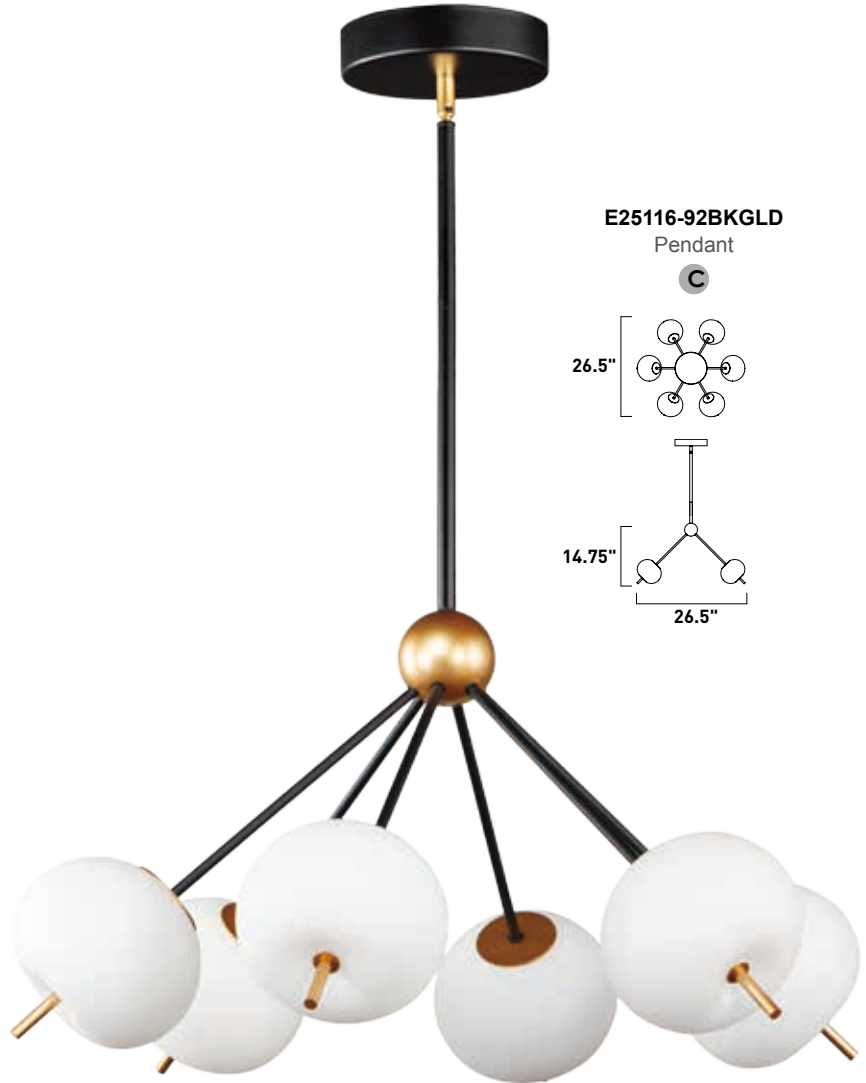

E25116-92BKGLD

Pendant

C