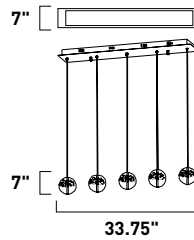

E24254-91PC
Pendant

C