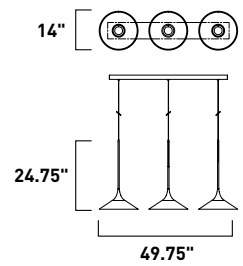

B

E21535-24PC
Pendant