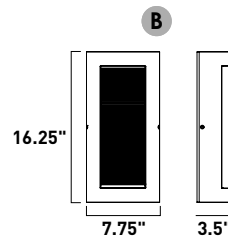

E14384-GSN, SSN
Interior/Exterior Wall Sconce