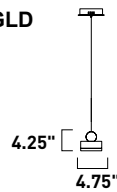

E20861-75BKGLD
Pendant

D

E