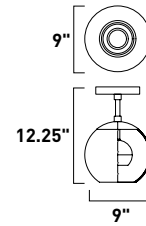

E25156-BKNAB
Pendant