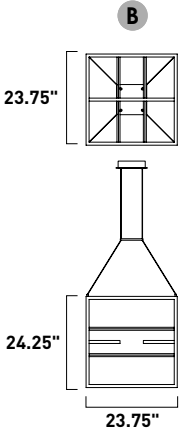

E21226-BKGLD
Pendant