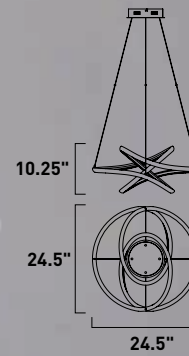

Finish: Matte White (MW)

**E30640-MW**  
Flush Mount

**B**

**E30644-MW**  
Pendant

**C**

	ITEM #	FINISH	LAMPING	DIMENSION	LUMENS			Additional Information
					CRI	INIT.	DEL.	
<b>B</b>	E30640	MW	52W PCB LED 3000K (Integrated)	24.5"L x 24.5"W x 11"H	90+	3640	2340	
<b>C</b>	E30644	MW	52W PCB LED 3000K (Integrated)	24.5"L x 24.5"W x 10.25"H, 131.5"OAH	90+	3640	2340	