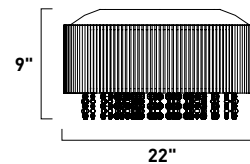

Finish: Clear/White (10) Polished Chrome (PC)

**E23133-10PC**  
Flush Mount

**A**

**E23132-10PC**  
Flush Mount

**B**

	ITEM #	FINISH	LAMPING	DIMENSION	LUMENS
<b>A</b>	E23133	10PC	7 x 40W G9 Xenon (Incl.)	16.75"W x 9.5"H	3430
<b>B</b>	E23132	10PC	10 x 40W G9 Xenon (Incl.)	22"W x 9"H	5000