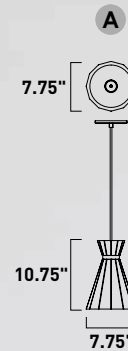

E25036-GYPC, WTPC
Pendant