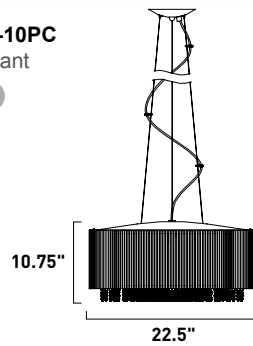

Finish: Clear/White (10) Polished Chrome (PC)

**E23137-10PC**  
Pendant

**B**

**E23135-10PC**  
Pendant

**C**

	ITEM #	FINISH	LAMPING	DIMENSION	LUMENS	Additional Information
<b>B</b>	E23137	10PC	10 x 40W G9 Xenon (Incl.)	22.5"W x 10.75"H, 130"OAH	5000	ⓘ
<b>C</b>	E23135	10PC	7 x 40W G9 Xenon (Incl.)	16.75"W x 11.5"H, 130"OAH	3500	ⓘ