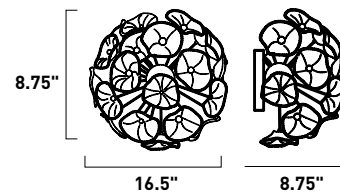

Finish: Clear Murano glass (28)

**E22091-28**  
Wall/Flush Mount

**C**

**E22092-28**  
Wall/Flush Mount

**D**

	ITEM #	FINISH	LAMPING	DIMENSION	HCO	LUMENS
<b>C</b>	E22091	28	3 x 40W G9 Xenon (Incl.)	14.25"W x 7.75"H x 7.75"Ext.	8.25"	1200
<b>D</b>	E22092	28	8 x 40W G9 Xenon (Incl.)	16.5"W x 8.75"H x 8.75"Ext.	8.25"	3200