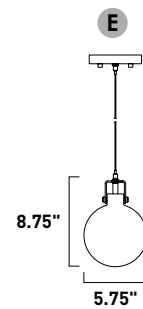

Finish: Clear glass (18) Polished Chrome (PC)

**E24300-18PC**  
Pendant

**E24301-18PC**  
Pendant

**E24302-18PC**  
Pendant

	ITEM #	FINISH	LAMPING	DIMENSION	LUMENS	Additional Information
<b>C</b>	E24300	18PC	1 x 40W G9, Xenon (Incl.)	2.75"W x 10.25"H, 130"OAH	490	
<b>D</b>	E24301	18PC	1 x 40W G9, Xenon (Incl.)	6.25"W x 6.75"H, 126.75"OAH	490	
<b>E</b>	E24302	18PC	1 x 40W G9, Xenon (Incl.)	5.75"W x 8.75"H, 128.75"OAH	490	