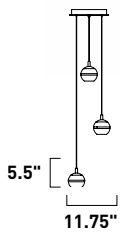

E24593-93NAB, -93PC
Pendant

B