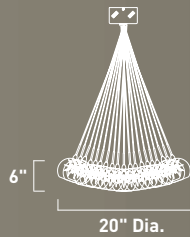

E20113-24
Pendant

B