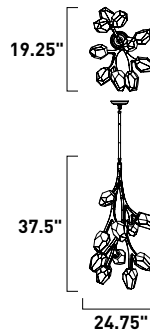

E32792-93BK, -93NAB
Wall Mount

D