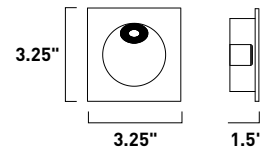

SA Satin Aluminum