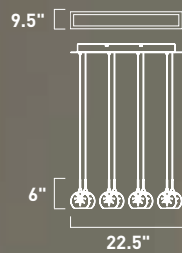

Finish: Clear glass (24) Satin Nickel (SN)

E20107-24  
Pendant

C

E20108-24  
Pendant

D

	ITEM #	FINISH	LAMPING	DIMENSION	LUMENS	Additional Information
C	E20107	24	8 x 20W G4 2900K (Incl.)	22.5"L x 9.5"W x 6"H, 125"OAH	2560	
D	E20108	24	1 x 20W G4 2900K (Incl.)	4"W x 6"H, 125"OAH	320	