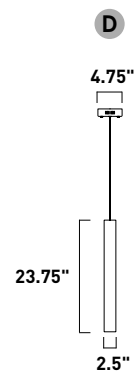

E10011-PC, -RG
Pendant