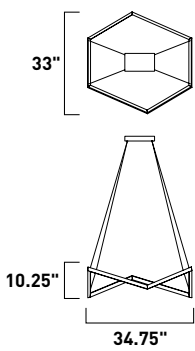

E30576-BK
Pendant
A