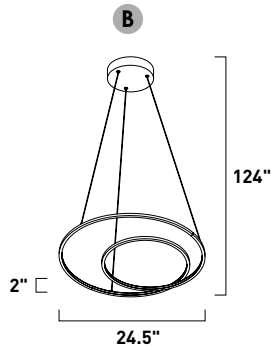

E21320-BK, MS
Flush Mount