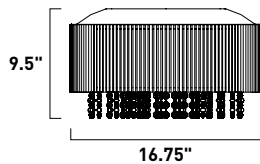

A

B

	ITEM #	FINISH	LAMPING	DIMENSION	LUMENS
A	E23133	10PC	7 x 40W G9 Xenon (Incl.)	16.75"W x 9.5"H	3430
B	E23132	10PC	10 x 40W G9 Xenon (Incl.)	22"W x 9"H	5000

Finish: Clear/White (10) Polished Chrome (PC)