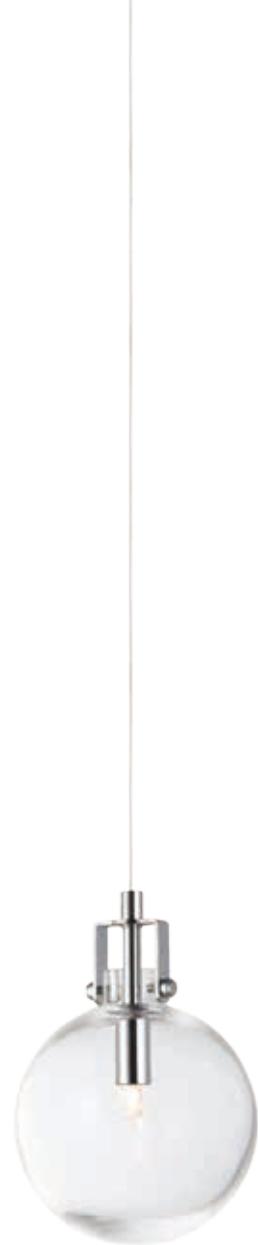

ITEM #	FINISH	LAMPING	DIMENSION	LUMENS	Additional Information
C	E24300	18PC	1 x 40W G9, Xenon (Incl.)	2.75"W x 10.25"H, 130"OAH	490	
D	E24301	18PC	1 x 40W G9, Xenon (Incl.)	6.25"W x 6.75"H, 126.75"OAH	490	
E	E24302	18PC	1 x 40W G9, Xenon (Incl.)	5.75"W x 8.75"H, 128.75"OAH	490	

Finish: Clear glass (18) Polished Chrome (PC)