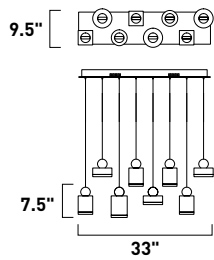

E20867-75BKGLD
Pendant

A