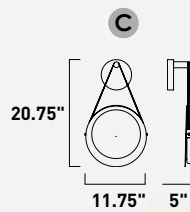

E24080-NAB
Wall Mount