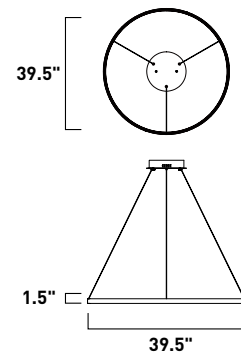

Finish Options: Black (BK) Gold (GLD)

**E22724-BK, -GLD**  
Pendant

**C**

**E22726-BK, -GLD**  
Pendant

**D**

**E22728-BK, -GLD**  
Pendant

**E**

ITEM #	FINISH	LAMPING	DIMENSION	LUMENS	CRI	INIT.	DEL.	Additional Information
<b>C</b>	E22724 BK, GLD	27W PCB LED 2700-6000K (Inte.)	23.5"L x 23.5"W x 1.25"H, 123"OAH	90+	1890	800	   	
<b>D</b>	E22726 BK, GLD	35W PCB LED 2700-6000K (Inte.)	31.5"L x 31.5"W x 1.25"H, 123"OAH	90+	2450	1000	   	
<b>E</b>	E22728 BK, GLD	41W PCB LED 2700-6000K (Inte.)	39.5"L x 39.5"W x 1.5"H, 123"OAH	90+	2870	1200	   	