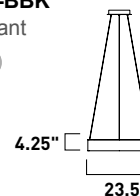

**E31250-BBK**  
Flush Mount

**A**

**E31254-BBK**  
Pendant

**B**

**E31258-BBK**  
Pendant

**C**

ITEM #	FINISH	LAMPING	DIMENSION	LUMENS			Additional Information	
				CRI	INIT.	DEL.		
<b>A</b>	E31250	BBK	40W PCB LED (Integrated)	17.75"L x 17.75"W x 5.25"H	90+	2800	2240	
<b>B</b>	E31254	BBK	40W PCB LED (Integrated)	17.75"L x 17.75"W x 4.25"H, 124"OAH	90+	2800	2240	
<b>C</b>	E31258	BBK	60W PCB LED (Integrated)	23.5"L x 23.5"W x 4.25"H, 124"OAH	90+	3500	2800	