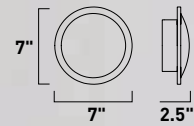

E21540-90BKGLD
Flush/Wall Mount

A