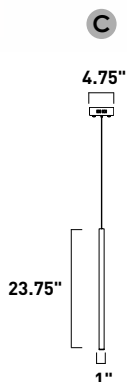

E10002-PC, -RG
Pendant