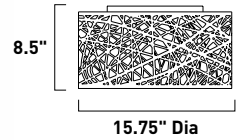

ITEM #	FINISH	LAMPING	DIMENSION	HCO	LUMENS	Additional Information
C	E21316	10BZ, 10PC	3 x 40W G9 Xenon (Incl.)	24"W x 5"H x 4.25"Ext.	2.5"	1500	
D	E21301	10BZ, 10PC	9 x 40W G9 Xenon (Incl.)	23.5"W x 8.75"H		4500	
E	E21300	10BZ, 10PC	7 x 40W G9 Xenon (Incl.)	15.75"W x 8.5"H		3430	

Finish options: Mirror Chrome (10) Bronze (BZ) Polished Chrome (PC)