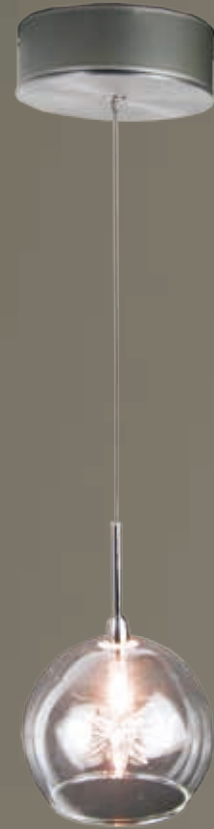

Finish: Clear glass (24) Satin Nickel (SN)

E20107-24  
Pendant

C

E20108-24  
Pendant

D

	ITEM #	FINISH	LAMPING	DIMENSION	LUMENS	Additional Information
C	E20107	24	8 x 20W G4 2900K (Incl.)	22.5"L x 9.5"W x 6"H, 125"OAH	2560	
D	E20108	24	1 x 20W G4 2900K (Incl.)	4"W x 6"H, 125"OAH	320	