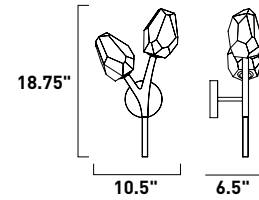

ITEM #	FINISH	LAMPING	DIMENSION	LUMENS			Additional Information	
					HCO	CRI	INIT. DEL.		
C	E32798	93BK, 93NAB	10 x 4W G9 LED 3000K (Incl.)	24.75"L x 19.25"W x 37.5"H, 84.5"OAH		80+	5000	4000	
D	E32792	93BK, 93NAB	2 x 4W G9 LED 3000K (Incl.)	10.5"W x 18.75"H x 6.5"Ext.	12"	80+	1000	800	

Finish Options: Clear/Frosted glass (93) Black (BK) Natural Aged Brass (NAB)