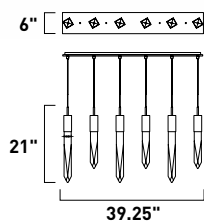

E31246-20BK, -20PC
Pendant

B