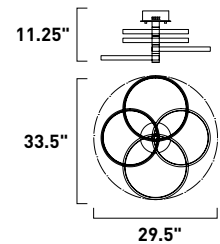

E24324-BKGLD
Semi-Flush Mount

D