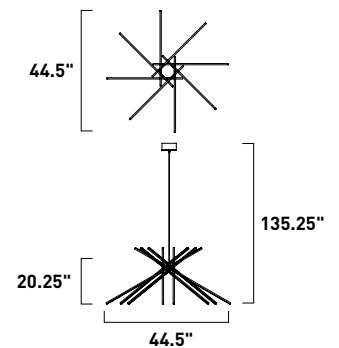

**A**

**E41446-BK, -SA**  
Pendant

**B**

	ITEM #	FINISH	LAMPING	DIMENSION	LUMENS CRI	INIT.	DEL.	Additional Information
<b>A</b>	E41443	BK, SA	23W LED 3000K (Inte.)	44.5"L x 44.5"W x 20.25"H, 135.25"OAH	90+	1610	1500	
<b>B</b>	E41446	BK, SA	60W LED 3000K (Inte.)	44.5"L x 44.5"W x 20.25"H, 135.25"OAH	90+	4200	3932	