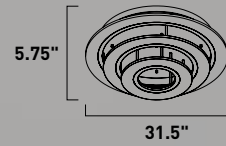

E22662-11MS
Pendant
C