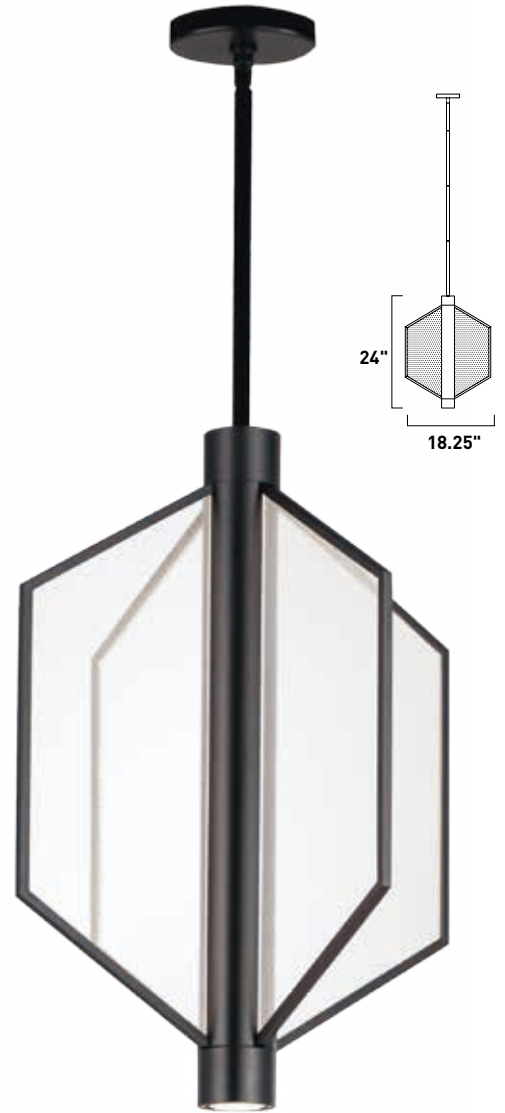

E25134-133BK, -133NAB
Pendant

C