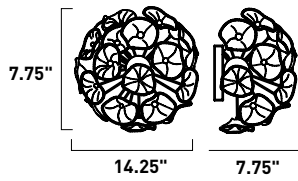

Finish: Clear Murano glass (28)

**E22091-28**  
Wall/Flush Mount

**C**

**E22092-28**  
Wall/Flush Mount

**D**

	ITEM #	FINISH	LAMPING	DIMENSION	HCO	LUMENS
<b>C</b>	E22091	28	3 x 40W G9 Xenon (Incl.)	14.25"W x 7.75"H x 7.75"Ext.	8.25"	1200
<b>D</b>	E22092	28	8 x 40W G9 Xenon (Incl.)	16.5"W x 8.75"H x 8.75"Ext.	8.25"	3200