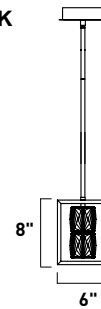

E23301-20BK
Pendant
B