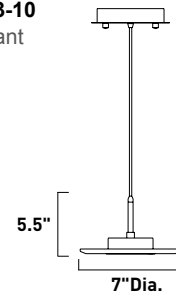

E20263-10
Pendant

D