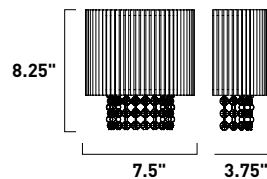

8.25"

7.5"

3.75"

**E23131-10PC**  
Wall Mount

**E**

15"

7.5"

3.75"