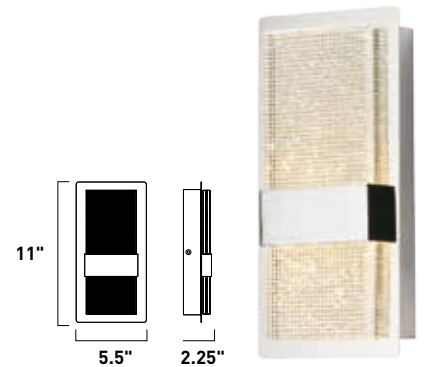

**C**

**E24605-122PC**  
Wall Mount

**A**

	ITEM #	FINISH	LAMPING	DIMENSION	LUMENS		Additional Information		
					HCO	CRI	INIT.	DEL.	
<b>A</b>	E24605	122PC	8W LED 3000K (Integrated)	5.5"W x 11"H x 2.25"Ext.	5.5"	90+	880	340	
<b>B</b>	E24603	122PC	25W LED 3000K (Integrated)	23.5"W x 5.5"H x 2.5"Ext.	2.75"	90+	1792	1400	
<b>C</b>	E24604	122PC	31W LED 3000K (Integrated)	27.5"W x 5.5"H x 2.5"Ext.	2.75"	90+	2170	1705	