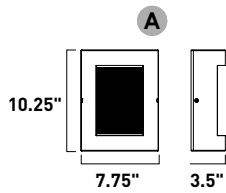

E14382-GSN, SSN
Interior/Exterior Wall Sconce