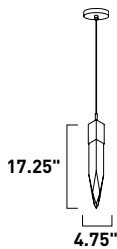

E31242-20BK, -20PC
Pendant

C

D