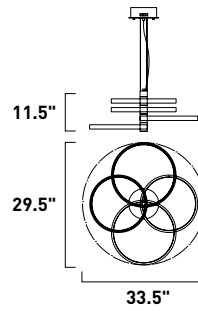

E24326-BKGLD
Pendant

A