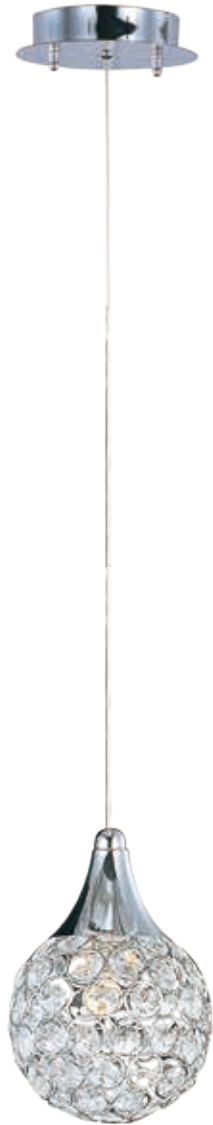

BRILLIANT

E24023-20PC
Pendant

C