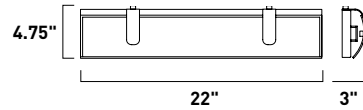

E25135-92BK, -92GLD, -92PC
Bath Vanity

C