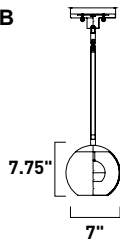

E25152-BKNAB

Pendant

D