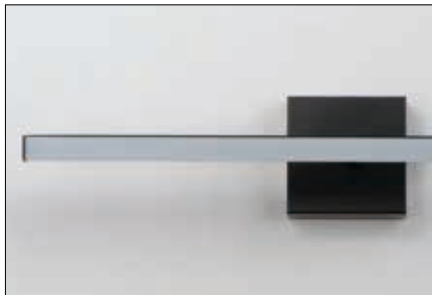

Finish: Black (BK)

• Adjustable Wall Light

**E21372-BK**  
Wall Mount

**C**

**E21374-BK**  
Wall Mount

**D**

• Rotates

	ITEM #	FINISH	LAMPING	DIMENSION	HCO	LUMENS			Additional Information
						CRI	INIT.	DEL.	
<b>C</b>	E21372	BK	15.6W PCB LED 3000K (Inte.)	24"W x 4.75"H x 4.25"Ext.	3.75"	90+	1100	750	
<b>D</b>	E21374	BK	19W PCB LED 3000K (Inte.)	30"W x 4.75"H x 4.25"Ext.	2.5"	90+	1330	950	