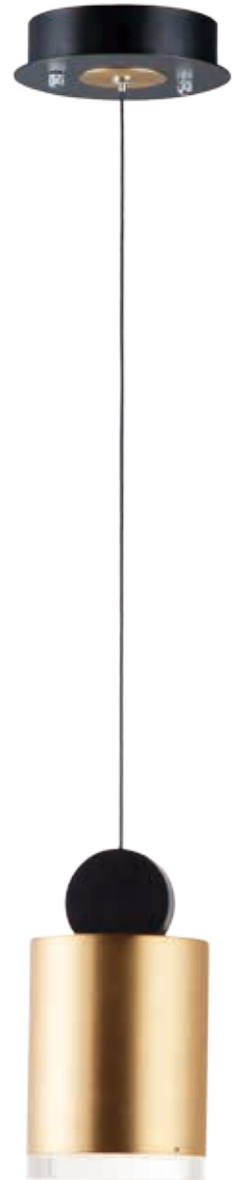

Finish: Clear Acrylic (75) Black/Gold (BKGLD)

**E20860-75BKGLD**  
Pendant

**C**

**E20861-75BKGLD**  
Pendant

**D**

**E20862-75BKGLD**  
Pendant

**E**

ITEM #	FINISH	LAMPING	DIMENSION	LUMENS	CRI	INIT.	DEL.	Additional Information
C	E20860	75BKGLD	5W PCB LED 3000K (Integrated)	3.5"L x 3.5"W x 6.75"H, 128.5"OAH	80+	350	240	
D	E20861	75BKGLD	7.2W PCB LED 3000K (Integrated)	4.75"L x 4.75"W x 4.25"H, 125.75"OAH	80+	504	450	
E	E20862	75BKGLD	7.2W PCB LED 3000K (Integrated)	4"L x 4"W x 7.5"H, 129"OAH	80+	504	450	