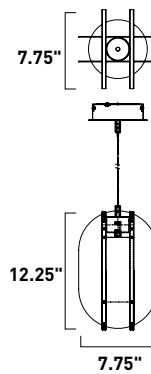

E21482-BK, -SBR
Pendant