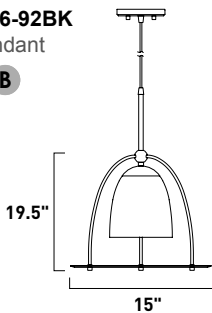

# FOCAL POINT

- Available in 2 sizes
- Dimmable with ELV dimmer to 10%
- Driverless LED, dimmable with ELV dimmers

**E23332-92BK**  
Pendant

**A**

**E23336-92BK**  
Pendant

**B**

	ITEM #	FINISH	LAMPING	DIMENSION	CRI	LUMENS		Additional Information
						INIT.	DEL.	
<b>A</b>	E23332	92BK	8W PCB LED 3000K (Inte.)	10"L x 10"W x 17.5"H, 138"OAH	90+	800	650	
<b>B</b>	E23336	92BK	15W PCB LED 3000K (Inte.)	15"L x 15"W x 19.5"H, 140"OAH	90+	1200	910	