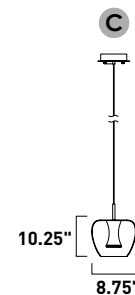

E24162-18BKGLD
Pendant