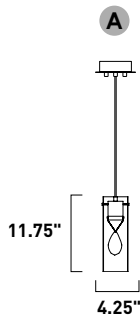

E21111-18PC
Pendant