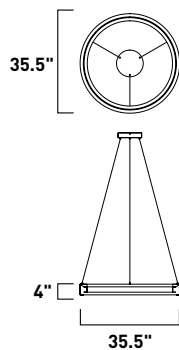

E35106-BK, -MW
Pendant

D

RGB color change