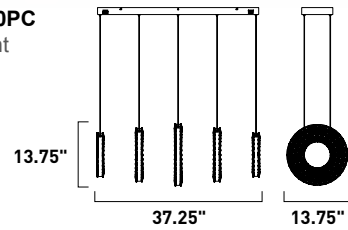

E30565-20PC
Pendant