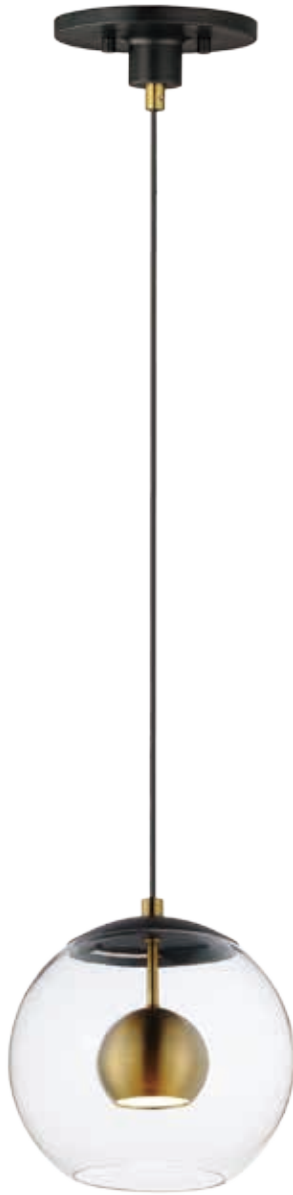

Finish: Black/Natural Aged Brass (BKNAB)

**E25152-BKNAB**

Pendant

**D**

**E25153-BKNAB**

Pendant

**E**

**E25154-BKNAB**