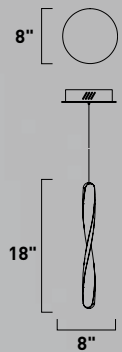

E24151-BK
Pendant

B