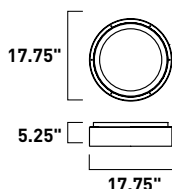

E31254-BBK
Pendant

B