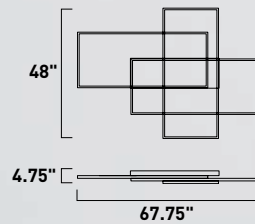

Finish options: Black (BK) Champagne (CHP)

**E21511-BK**  
Outdoor Wall Mount  
Suitable for Wet Location  
**C**

**E21510-CHP**  
Wall Mount  
**D**

**E21519-BK, CHP**  
Flush Mount  
**E**

ITEM #	FINISH	LAMPING	DIMENSION	HCO	CRI	LUMENS INIT.	LUMENS DEL.	Additional Information
<b>C</b>	E21511 BK	31W PCB LED 3000K (Inte.)	10"W x 19.75"H x 4.75"Ext.	5"	80+	2170	2120	For Outdoor Use
<b>D</b>	E21510 CHP	42W PCB LED 3000K (Inte.)	28.5"W x 28.5"H x 3.5"Ext.	16.75"	80+	2940	1100	
<b>E</b>	E21519 BK, CHP	147W PCB LED 3000K (Inte.)	67.75"L x 48"W x 4.75"H		80+	10,290	7200	