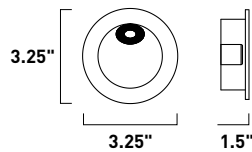

E42403-BZ, -SA, -WT
E41403-BZ, -SA, -WT
Interior/Exterior Wall Sconce

B