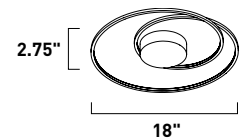

E21322-BK, MS
Flush Mount