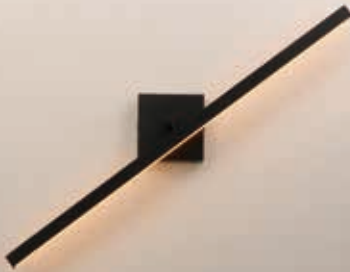

**E21372-BK**  
24"W x 4.75"H x 4.25"Ext.

HOVER  
see page 98

**E21374-BK**  
30"W x 4.75"H x 4.25"Ext.

QUARTZ  
see page 108

**E31240-20BK, -20PC**  
4.75"W x 14.5"H x 5"Ext.

TRAPEZOID  
see page 112

**E22674-PC**  
20"W x 26.5"H x 13.75"Ext.