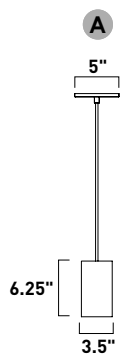

E25002-WT
Pendant