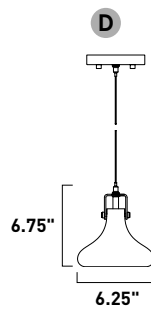

Finish: Clear glass (18) Polished Chrome (PC)

**E24300-18PC**  
Pendant

**E24301-18PC**  
Pendant

**E24302-18PC**  
Pendant

	ITEM #	FINISH	LAMPING	DIMENSION	LUMENS	Additional Information
<b>C</b>	E24300	18PC	1 x 40W G9, Xenon (Incl.)	2.75"W x 10.25"H, 130"OAH	490	
<b>D</b>	E24301	18PC	1 x 40W G9, Xenon (Incl.)	6.25"W x 6.75"H, 126.75"OAH	490	
<b>E</b>	E24302	18PC	1 x 40W G9, Xenon (Incl.)	5.75"W x 8.75"H, 128.75"OAH	490	