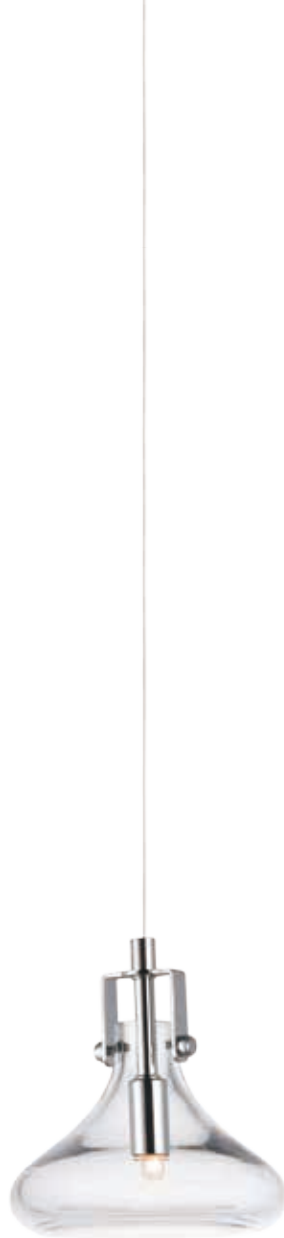

ITEM #	FINISH	LAMPING	DIMENSION	LUMENS	Additional Information
C	E24300	18PC	1 x 40W G9, Xenon (Incl.)	2.75"W x 10.25"H, 130"OAH	490	
D	E24301	18PC	1 x 40W G9, Xenon (Incl.)	6.25"W x 6.75"H, 126.75"OAH	490	
E	E24302	18PC	1 x 40W G9, Xenon (Incl.)	5.75"W x 8.75"H, 128.75"OAH	490	

Finish: Clear glass (18) Polished Chrome (PC)