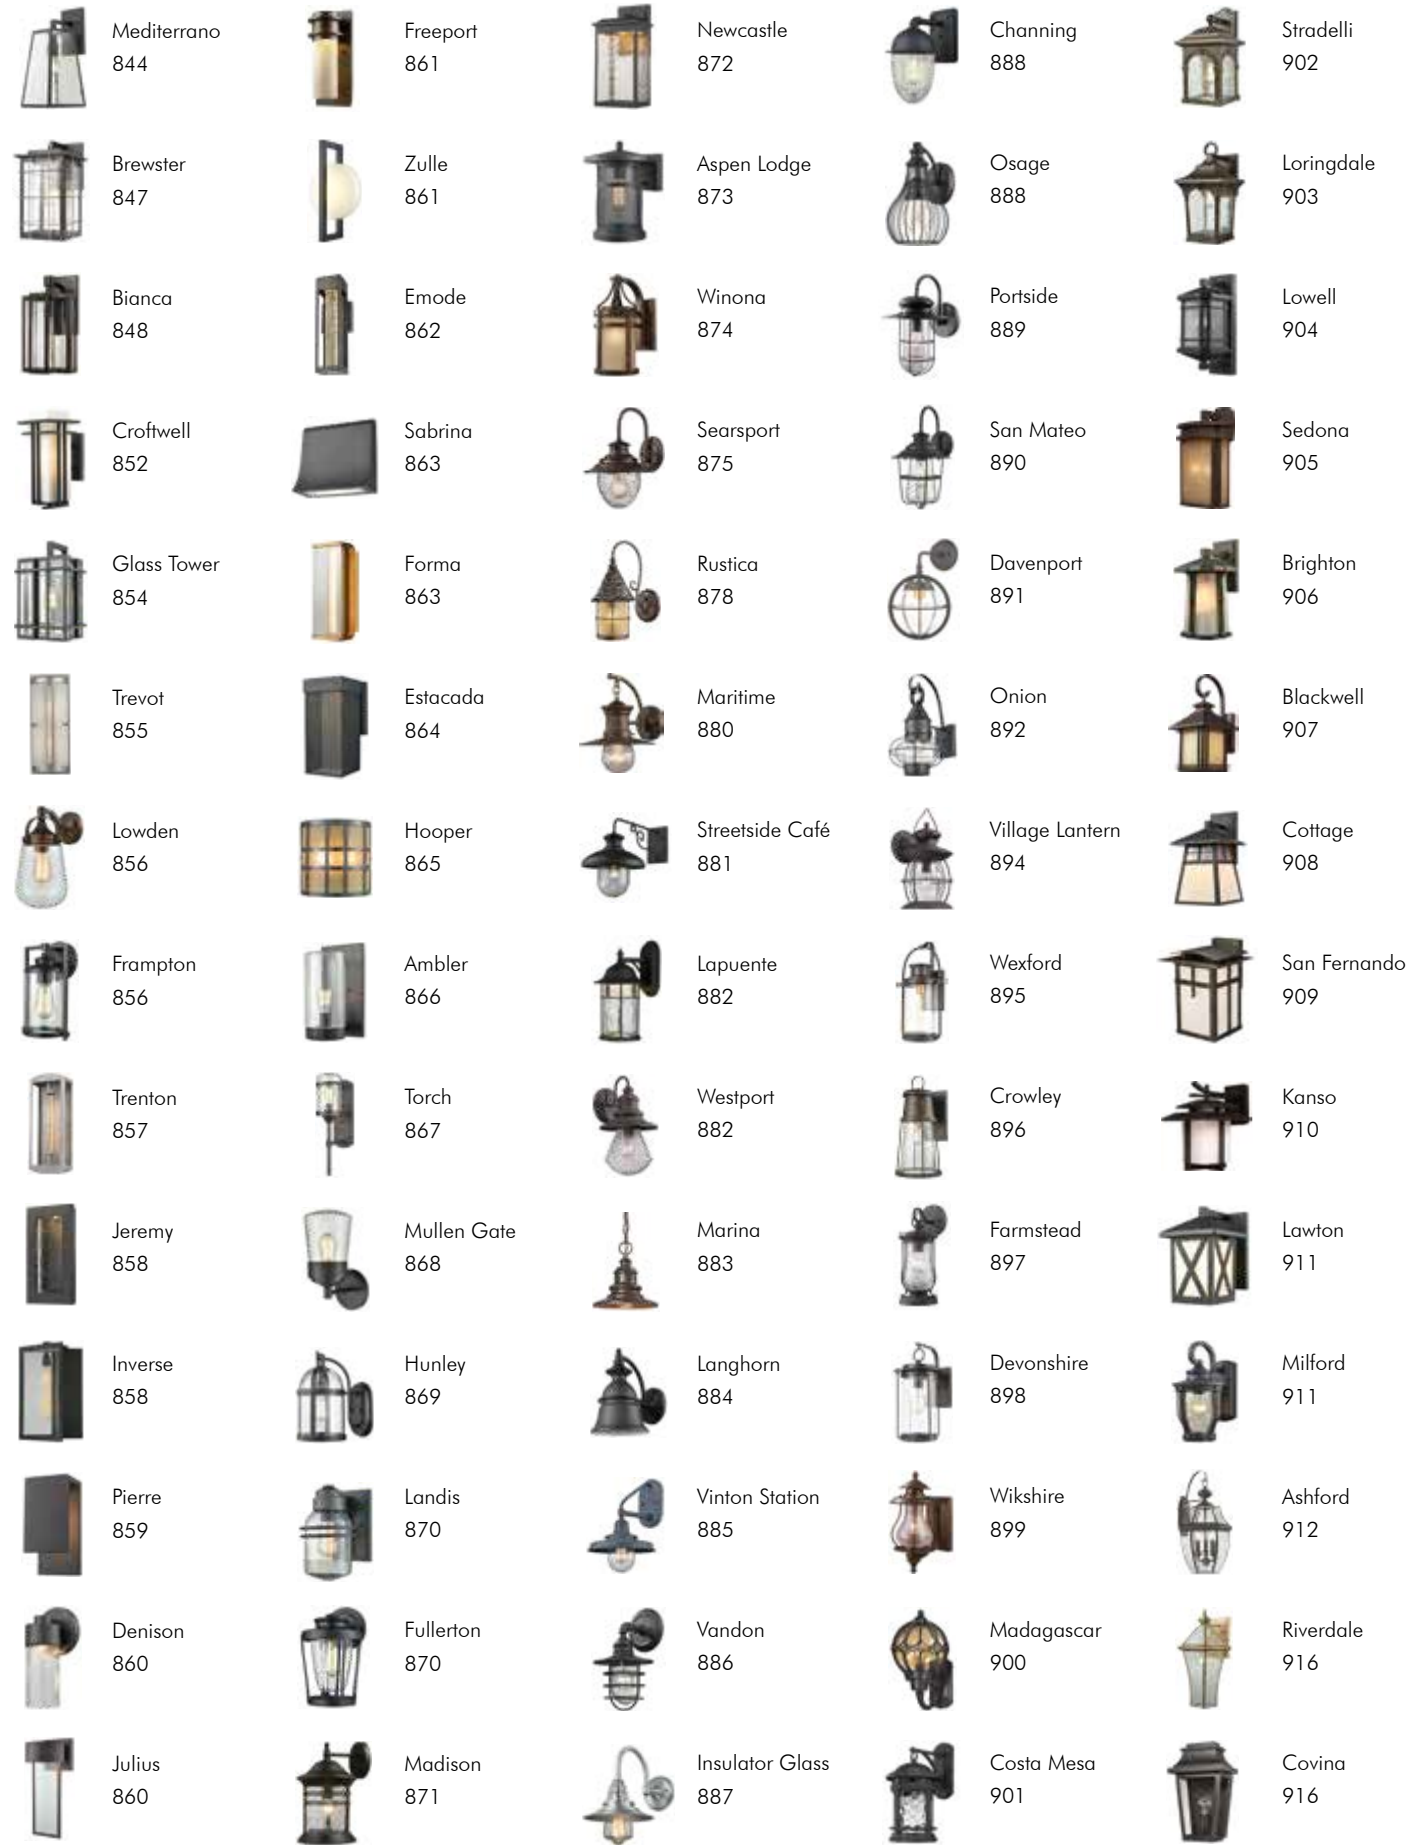

OUTDOOR

OUTDOOR

COLLECTIONS ALPHABETICAL INDEX

Collection	Page	Collection	Page	Collection	Page	Collection	Page	Collection	Page
Abaca	316	Ashford	912	Belgique	289	Briggs	117	Carleton	165
Abstractions	709	Ashland	348	Belmont	689	Brighton	906	Carriage Light	835
Acadia	578	Aspen Lodge	873	Bennet	921	Brillaré	276	Carrington	413
Acadiana	946	Aspire	404	Bennington	286	Brimley	689	Carthage	87
Adam	588	Aubree	285	Bergamo	212	Bristol	931	Carved Glass	692
Adorn	693	Autumn Breeze	443	Bergen	696	Bristol Way	576	Cassandra	706
Adriano	202	Avalon	711	Bergenline	551	Briston	605	Cast Iron Pipe	120
Agate Stones	338	Axis	318	Berwick	574	Brocca	112	Castle	451
Alanna	174	Bakersfield	517	Bianca	848	Brookweiler	534	Central Square	947
Alexandra	246	Balcony	594	Bilico	461	Bryant	573	Centrifugal	186
Alexis	369	Bamboo Nest	104	Bixler	326	Bulbs	105	Century	461
Alora	700	Barnside	530	Blackwell	907	Burlington Junction	939	Ceramique	216
Alton	447	Barrel	689	Blakeslee	372	Calais	646	Chadwick	146
Alton Road	593	Barrie	667	Bolero	706	Caldwell	377	Chamelon	415
Ambler	866	Barringer	182	Borg	606	Caliper	693	Chandette	370
Amherst	226	Barrington Gate	940	Boudreaux	28	Calipsa	691	Channing	888
Andalusia	250	Barro	591	Bow	462	Cambria	516	Chastain	643
Andover	714	Bartram	698	Bradington	392	Cambridge	184	Chesapeake	173
Anguluxe	86	Bass	669	Brandon	374	Cameron	55	Chiseled Glass	554
Anise	945	Baxter	345	Brant	698	Camley	698	Christina	251
Ansegar	688	Beaker	698	Braxton	436	Capistrano	84	Chronia	707
Arco Baleno	716	Beaumont	417	Breckenridge	832	Capri	420	Chronology	448
Armand	222	Beckley	360	Bremington	698	Capsula	706	Cilindro	717
Asbury	280	Beehive	692	Brewster	847	Captiva	666	Cipher	696