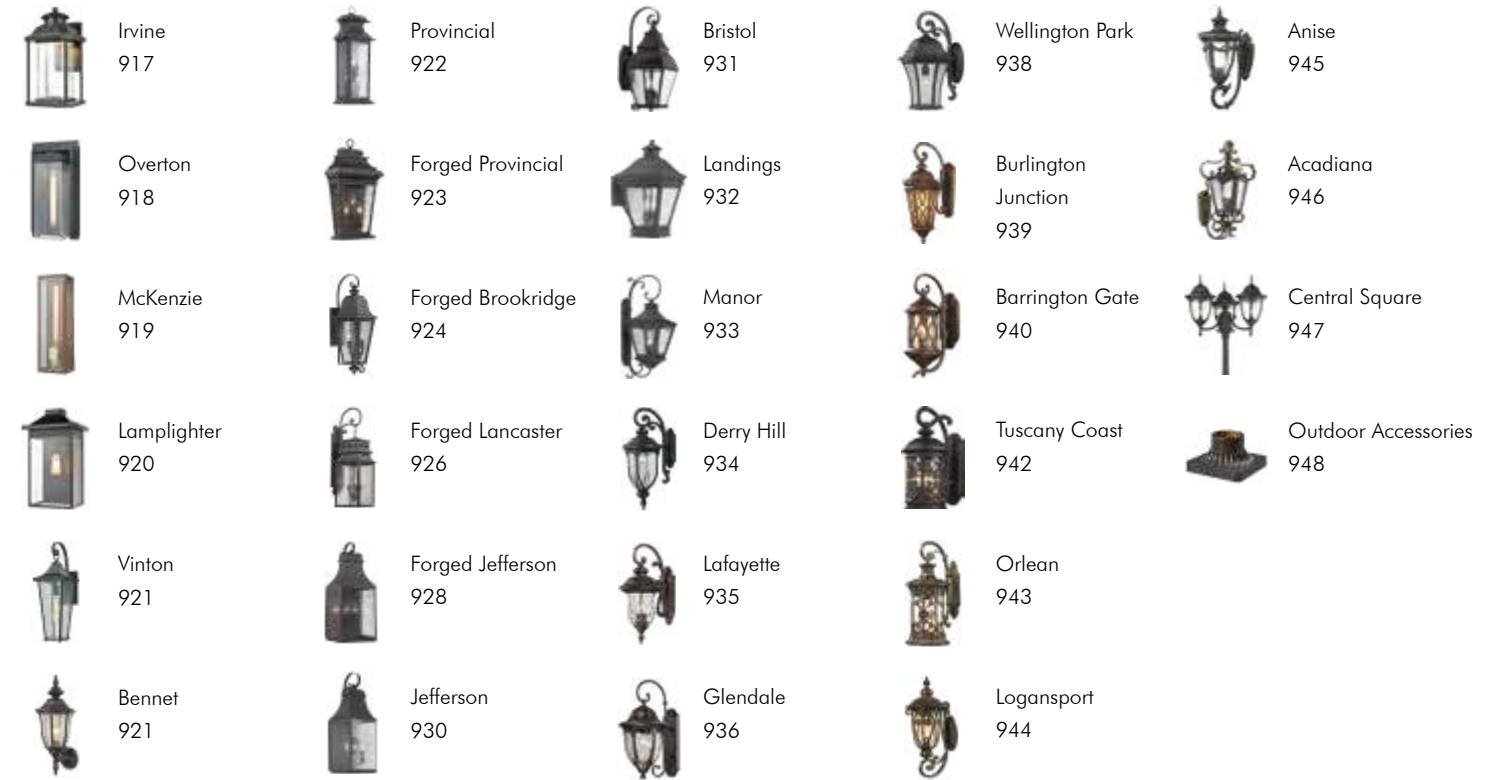

OUTDOOR

COLLECTIONS ALPHABETICAL INDEX

Collection	Page	Collection	Page	Collection	Page	Collection	Page	Collection	Page
Abaca	316	Ashford	912	Belgique	289	Briggs	117	Carleton	165
Abstractions	709	Ashland	348	Belmont	689	Brighton	906	Carriage Light	835
Acadia	578	Aspen Lodge	873	Bennet	921	Brillaré	276	Carrington	413
Acadiana	946	Aspire	404	Bennington	286	Brimley	689	Carthage	87
Adam	588	Aubree	285	Bergamo	212	Bristol	931	Carved Glass	692
Adorn	693	Autumn Breeze	443	Bergen	696	Bristol Way	576	Cassandra	706
Adriano	202	Avalon	711	Bergenline	551	Briston	605	Cast Iron Pipe	120
Agate Stones	338	Axis	318	Berwick	574	Brocca	112	Castle	451
Alanna	174	Bakersfield	517	Bianca	848	Brookweiler	534	Central Square	947
Alexandra	246	Balcony	594	Bilico	461	Bryant	573	Centrifugal	186
Alexis	369	Bamboo Nest	104	Bixler	326	Bulbs	105	Century	461
Alora	700	Barnside	530	Blackwell	907	Burlington Junction	939	Ceramique	216
Alton	447	Barrel	689	Blakeslee	372	Calais	646	Chadwick	146
Alton Road	593	Barrie	667	Bolero	706	Caldwell	377	Chamelon	415
Ambler	866	Barringer	182	Borg	606	Caliper	693	Chandette	370
Amherst	226	Barrington Gate	940	Boudreaux	28	Calipsa	691	Channing	888
Andalusia	250	Barro	591	Bow	462	Cambria	516	Chastain	643
Andover	714	Bartram	698	Bradington	392	Cambridge	184	Chesapeake	173
Anguluxe	86	Bass	669	Brandon	374	Cameron	55	Chiseled Glass	554
Anise	945	Baxter	345	Brant	698	Camley	698	Christina	251
Ansegar	688	Beaker	698	Braxton	436	Capistrano	84	Chronia	707
Arco Baleno	716	Beaumont	417	Breckenridge	832	Capri	420	Chronology	448
Armand	222	Beckley	360	Bremington	698	Capsula	706	Cilindro	717
Asbury	280	Beehive	692	Brewster	847	Captiva	666	Cipher	696