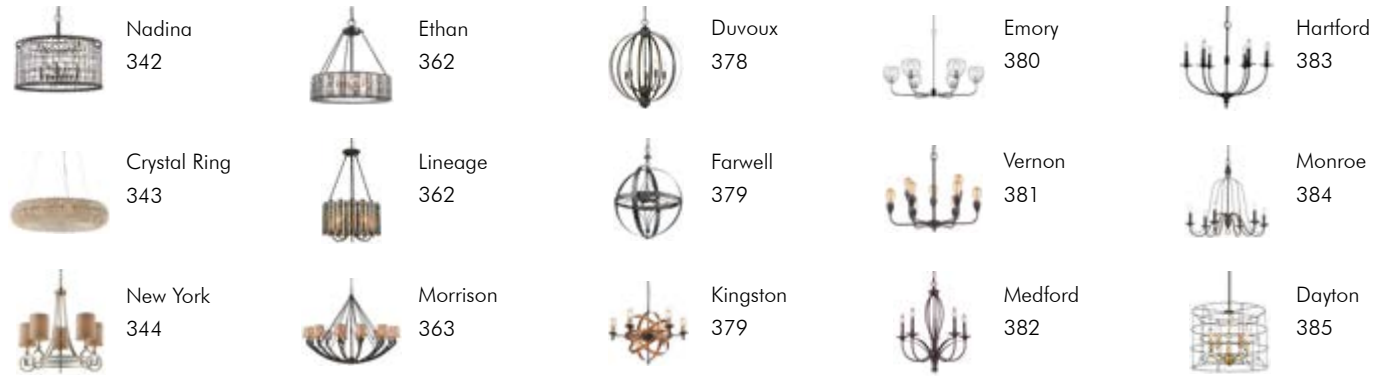

TRANSITIONAL