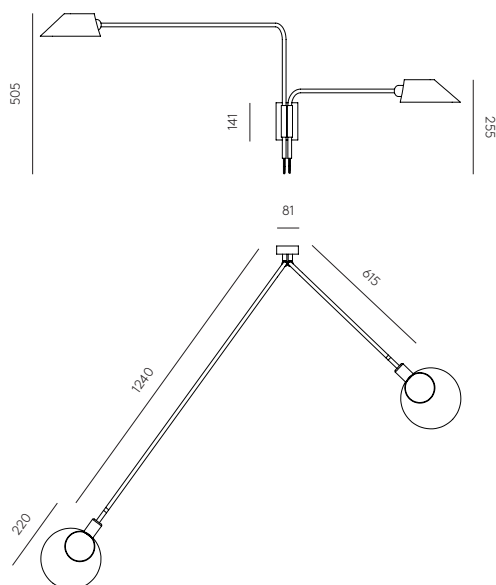

TEC

EN

MATERIALS

Steel

FINISHES

Body: Matt Black.

Tulip: Matt black outside /
Matt white inside.

SPECIFICATIONS (UE)

2x E27 max. 60W LED (no
included) 230V, 50/60 Hz,
IP20, Class I

ENERGY LABEL

A ++

ES

MATERIALES

Acero

ACABADOS

Cuerpo: Negro Mate.

Tulipa: Negro mate exterior /
Blanco mate interior.

ESPECIFICACIONES (UE)

2 x E27 max. 60W LED (no
incluida) 230V, 50/60 Hz
IP20, Clase I

CLASIFICACIÓN ENERGÉTICA

A ++