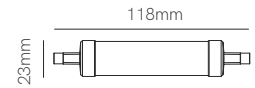

Lineal tubular 5W

Lineal tubular 9W

Lineal tubular 9W dimmable

Technical Information

Version	Lineal tubular 5W R7S	Lineal tubular 9W R7S	Lineal tubular 9W R7S dimm.
Power	5W	9W	9W
Color Temperature	3.000K / 4.000K	3.000K / 4.000K	3.000K / 4.000K
Lumens	561 lm / 574 lm	935 lm / 1.000 lm	935 lm / 1.000 lm
Code	140026-C3T 3.000K 140026-F4T 4.000K	141123-TC3 3.000K 141123-TF4 4.000K	141123-TC3D 3.000K 141123-TF4D 4.000K

3 YEARS WARRANTY

3 YEARS WARRANTY

4 YEARS WARRANTY

25.000 HOURS | IP 40 | 220/240 VAC | PF >0,8 | CRI ≥80 | 360° | 50/60 Hz | +40°C / -20°C | 6/30