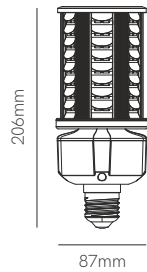

Obo 36W

Obo 45W

Technical Information

Version	Obo 36W E27 / E40	Obo 45W E27 / E40
Power	36W	45W
Color Temperature	2.200K / 5.000K	2.200K / 5.000K
Lumens	2.700 lm / 3.900 lm	3.375 lm / 4.500 lm
Code	3911 2.200K E27 3920 2.200K E40 3919 5.000K E27 3921 5.000K E40	3912 2.200K E27 3923 2.200K E40 3922 5.000K E27 3924 5.000K E40

5 YEARS WARRANTY | 50.000 HOURS | IP 64 | 100/240 VAC | PF >0,9 | CRI ≥70 2.200K | CRI ≥80 5.000K | 170° | 50/60 Hz | +60°C / -40°C | >4KV | ENCLOSED OK | 16