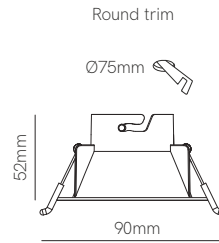

Pulcom led

Pulcom trim