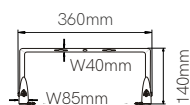

Lira 240W
■ 4567