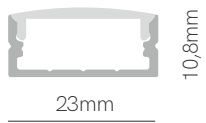

End Cap  
 14623

Clip  
Metallic  
 14330

Box 23

\*Useful area: 20x6mm.

Technical Information

Version	Box 23
Max. power	25W
Installation	Surface
Material	Aluminium
Finishes	White / Black / Aluminium
Code	23121 <input type="checkbox"/>
	23122 <input checked="" type="checkbox"/>
	23119 <input type="checkbox"/>