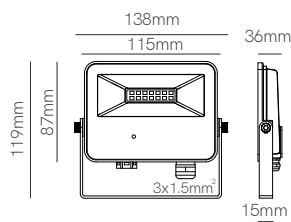

Technical Information

Version	Sky microwave sensor 10W	Sky microwave sensor 30W	Sky microwave sensor 50W
Power	10W	30W	50W
Installation	Surface	Surface	Surface
Color Temperature	4.000K / 5.000K	4.000K / 5.000K	4.000K / 5.000K
Lumens	1.150 lm / 1.200 lm	3.550 lm / 3.600 lm	5.950 lm / 6.000 lm
Material	Aluminium	Aluminium	Aluminium
Finishes	White / Black	White / Black	White / Black

Code	4349 ☐ 4.000K	4352 ☐ 4.000K	4354 ☐ 4.000K
	4350 ☐ 5.000K	4353 ☐ 5.000K	4355 ☐ 5.000K
	4308 ☒ 4.000K	4309 ☒ 4.000K	4311 ☒ 4.000K
	4351 ☒ 5.000K	4310 ☒ 5.000K	4356 ☒ 5.000K

Accessories

5 YEARS WARRANTY | 50.000 HOURS | IP 65 | 220/240 VAC | PF >0,9 | CRI ≥80 | 115° | 50/60 Hz | IK08 | +45°C / -20°C | AKZO NOBEL MICROWAVE SENSOR | 5 sec ON / 5 min OFF | 1m / 7m | >1KV