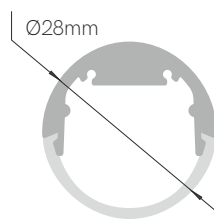

New

Box 39

Opal