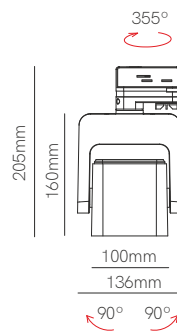

Technical Information

Version	Kom 20W	Kom 30W	Kom 40W
Power	20W	30W	40W
Installation	Three Phase Track	Three Phase Track	Three Phase Track
Color Temperature	Switch 2.700K / 3.200K / 4.000K	Switch 2.700K / 3.200K / 4.000K	3.000K / 4.000K
Lumens	2.300 lm	2.470 lm	4.500 lm / 4.600 lm
Material	Aluminium	Aluminium	Aluminium
Finishes	White / Black	White / Black	White / Black

Code	Kom 20W	Kom 30W	Kom 40W
	4337 ☐	4336-N ☐	4444 ☐ 3.000K
	4339 ☒	4338-N ☒	4445 ☐ 4.000K
			4447 ☒ 3.000K
			4448 ☒ 4.000K

CRI ≥80 | CCT SWITCH

CRI ≥94 | CCT SWITCH

CRI ≥80

3 YEARS WARRANTY | 30.000 HOURS | IP 20 | 220/240 VAC | UGR <19 | PF >0,9 | 15°/24°/40° | 50/60 Hz | +50°C / -20°C | AKZO NOBEL | 1/10