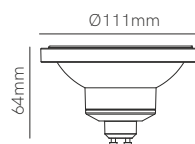

Nitro

Dole

Technical Information

Version	Nitro GU10	Dole GU10
Power	15W	15W
Color Temperature	2.700K	2.700K / 3.000K / 4.000K
Lumens	1.000 lm	1.050 lm / 1.100 lm / 1.120 lm
Code	3470	3467 2.700K 3468 3.000K 3469 4.000K

3 YEARS WARRANTY | 25.000 HOURS | IP 40 | 220/240 VAC | PF >0,9 | CRI ≥80 | 45° | 50/60 Hz | +40°C / -20°C | 10/30