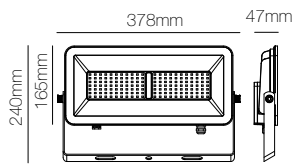

Technical Information

Version	Polaris 100W	Polaris 150W	Polaris 200W
Power	100W	150W	200W
Installation	Surface	Surface	Surface
Color Temperature	3.000K / 4.000K / 5.000K	3.000K / 4.000K / 5.000K	3.000K / 4.000K / 5.000K
Lumens	12.700 lm / 13.000 lm / 13.200 lm	19.200 lm / 19.500 lm / 19.700 lm	25.700 lm / 26.000 lm / 26.200 lm
Material	Aluminium	Aluminium	Aluminium
Finishes	Black	Black	Black

Code	Polaris 100W	Polaris 150W	Polaris 200W
	4513 ■ 3.000K	4516 ■ 3.000K	4519 ■ 3.000K
	4514 ■ 4.000K	4517 ■ 4.000K	4520 ■ 4.000K
	4515 ■ 5.000K	4518 ■ 5.000K	4521 ■ 5.000K

1/4

1/3

1/3

5 YEARS WARRANTY | 50.000 HOURS | IP 65 | 220/240 VAC | PF >0,9 | CRI ≥80 | 115° | 50/60 Hz | IK08 | +45°C / -20°C | AKZO NOBEL | >6KV