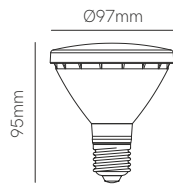

Par 30

Par 38 3.000K

Par 38 Green

Technical Information

Version	Par 30 E27	Par 38 3.000K E27	Par 38 Green E27
Power	10W	15W	15W
Color Temperature	3.000K	3.000K	Green
Lumens	660 lm	1.100 lm	190 lm
Code	171160P30-C	171160P38(N)-C	3579

3 YEARS WARRANTY | 25.000 HOURS | IP 65 | 220/240 VAC | PF >0,8 | CRI ≥80 | 50/60 Hz | +40°C -20°C | 10/40