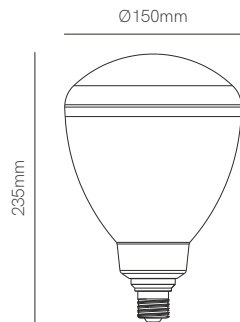

Cup 45W

Technical Information

Version	Cup 45W E27 / E40
Power	45W
Color Temperature	3.000K
Lumens	3.960 lm
Code	592141-C3E2 3.000K E27
	592141-E4C3 3.000K E40

---

3 YEARS WARRANTY | 25.000 HOURS | IP 40 | 220/240 VAC | PF >0,8 | CRI ≥80 | 100° | 50/60 Hz | +40°C / -20°C | ENCLOSED NO | |