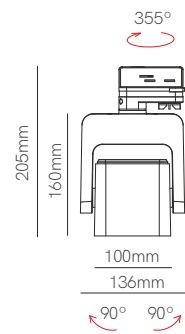

Technical Information

Version	Kom 20W	Kom 30W	Kom 40W
Power	20W	30W	40W
Installation	Three Phase Track	Three Phase Track	Three Phase Track
Color Temperature	Switch 2.700K / 3.200K / 4.000K	Switch 2.700K / 3.200K / 4.000K	3.000K / 4.000K
Lumens	2.300 lm	2.470 lm	4.500 lm / 4.600 lm
Material	Aluminium	Aluminium	Aluminium
Finishes	White / Black	White / Black	White / Black

Code	Kom 20W	Kom 30W	Kom 40W
	4337 ☐	4336-N ☐	4444 ☐ 3.000K
	4339 ☒	4338-N ☒	4445 ☐ 4.000K
			4447 ☒ 3.000K
			4448 ☒ 4.000K

CRI ≥80 | CCT SWITCH

CRI ≥94 | CCT SWITCH

CRI ≥80

3 YEARS WARRANTY | 30.000 HOURS | IP 20 | 220/240 VAC | UGR <19 | PF >0,9 | 15°/24°/40° | 50/60 Hz | +50°C / -20°C | AKZO NOBEL | 1/10