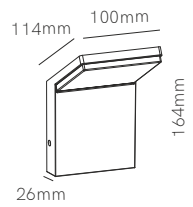

Neo

Technical Information

Version	Neo
Power	9W
Installation	Surface
Color Temperature	3.000K / 4.000K
Lumens	690 lm / 700 lm
Material	Aluminium
Finishes	White / Black

Code	3747	☐	3.000K
	3748	☐	4.000K
	3749	☒	3.000K
	3750	☒	4.000K

3 YEARS WARRANTY | 25.000 HOURS | IP 54 | 220/240 VAC | PF >0,7 | CRI ≥80 | | 120° | 50 Hz | IK08 | +45°C / -25°C | 1/12