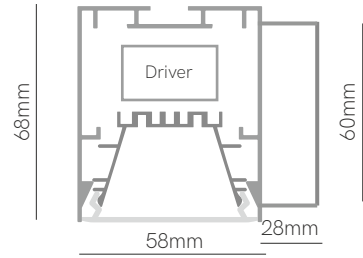

New

Urban wall sensor