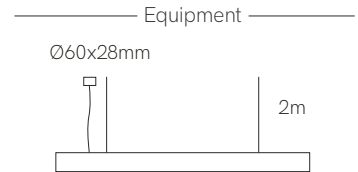

Code	Diffuser (Angle)	Power (Size)	CCT (Lm/W)	Driver	Colour
Code <b>6</b>	Retracted (102°) <b>3</b>	35W (1.130mm) <b>3</b>	<b>2.700K</b> (105 lm/W) <b>2</b>	On / Off <b>1</b>	□ White <b>1</b>
		43W (1.410mm) <b>4</b>	<b>3.000K</b> (112 lm/W) <b>3</b>	Dali <b>2</b>	■ Black <b>2</b>
		51W (1.690mm) <b>5</b>	<b>4.000K</b> (118 lm/W) <b>4</b>	Push <b>3</b>	
		59W (1.970mm) <b>6</b>	<b>5.000K</b> (118 lm/W) <b>5</b>	Casambi <b>5</b>	
		97,5W (2.530mm) <b>7</b>			