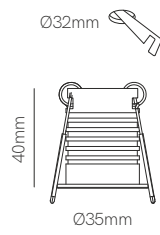

Nano pulsar round

Nano pulsar square

Technical Information

Version	Nano pulsar round	Nano pulsar square
Power	3,5W	3,5W
Installation	Recessed	Recessed
Color Temperature	2.700K / 3.000K / 4.000K	2.700K / 3.000K / 4.000K
Lumens	170 lm / 180 lm / 200 lm	170 lm / 180 lm / 200 lm
Material	Aluminium	Aluminium
Finishes	White / Black	White / Black
Code	4297 ☐ 2.700K 4298 ☐ 3.000K 4299 ☐ 4.000K 4300 ☒ 2.700K 4301 ☒ 3.000K 4302 ☒ 4.000K	4451 ☐ 2.700K 4452 ☐ 3.000K 4453 ☐ 4.000K 4454 ☒ 2.700K 4455 ☒ 3.000K 4456 ☒ 4.000K

3 YEARS WARRANTY | 30.000 HOURS | IP 65 | 220/240 VAC | UGR <16 | PF >0,5 | CRI ≥80 | 30° | 50/60 Hz | | +40°C / -20°C | | 1/50