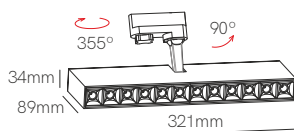

Alfa

Technical Information

Version	Alfa
Power	32W
Installation	Three Phase Track
Color Temperature	2.700K / 3.000K / 4.000K
Lumens	3.100 lm / 3.200 lm / 3.250 lm
Material	Aluminium
Finishes	White / Black

Code	4038	☐	2.700K
	4039	☐	3.000K
	4040	☐	4.000K
	4176	☒	2.700K
	4177	☒	3.000K
	4178	☒	4.000K

5 YEARS WARRANTY | 30.000 HOURS | IP 20 | 220/240 VAC | UGR <19 | PF >0,9 | CRI ≥80 | 45° | 50/60 Hz | +40°C / -10°C | AKZO NOBEL | 1/10