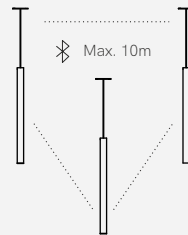

Discover the multitude of **additional functions** for operating the luminaires:

Schedule day
and time

Control from anywhere
via internet

Voice control
with Alexa

Voice control with
Google Home