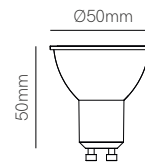

Uniform-line MR16

Uniform-line GU10

Uniform-line GU10 dimmable

Technical Information

Version	Uniform-line MR16	Uniform-line GU10	Uniform-line GU10 dimmable
Power	6W	6W	6W
Color Temperature	2.700K/3.000K/4.000K/5.000K	2.700K/3.000K/4.000K/5.000K	2.700K / 3.000K / 4.000K
Lumens	480 lm/510 lm/545 lm/560 lm	480 lm/510 lm/545 lm/560 lm	490 lm / 500 lm / 530 lm

Code	4019-V2	2.700K	4015-V2	2.700K	4227	2.700K
	4020-V2	3.000K	4016-V2	3.000K	4228	3.000K
	4021-V2	4.000K	4017-V2	4.000K	4229	4.000K
	4022-V2	5.000K	4018-V2	5.000K		

12V
AC/DC

220/240
VAC

220/240
VAC

5 YEARS WARRANTY | 50.000 HOURS | IP 40 | PF >0,9 | CRI ≥80 | 120° | 50/60 Hz | +40°C / -20°C | 10/50