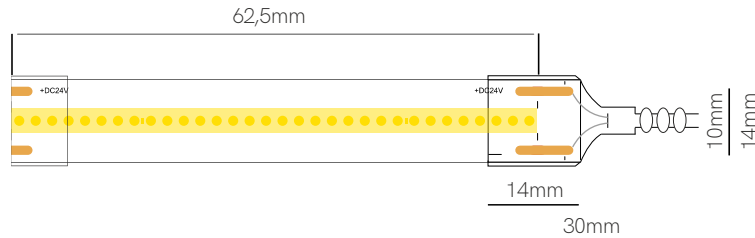

Fine 31

\*High: IP20 = 1,5mm / IP67 = 5,8mm.

Technical Information

Version	Fine 31
Power	12 W/m
Color Temperature	2.700K / 3.000K / 4.000K
Lumens	From 95 Lm/w to 100 Lm/w
Ingress Protection	IP20 / IP67

Code	Lumens	CCT	IP
31270	95 Lm/w	2700K	IP20
31300	98 Lm/w	3000K	IP20
31400	100 Lm/w	4000K	IP20
31277	95 Lm/w	2700K	IP67
31307	98 Lm/w	3000K	IP67
31407	100 Lm/w	4000K	IP67