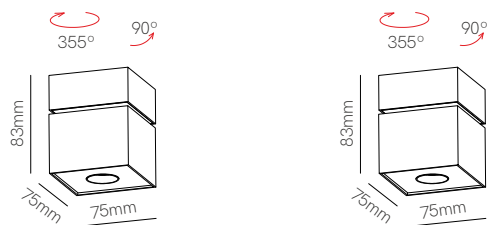

New

Mini rubyc dimmable

Mini rubyc

Technical Information

Version	Mini rubyc dimmable	Mini rubyc
Power	7W	7W
Installation	Surface	Surface
Color Temperature	Switch 2.700K / 3.200K / 4.000K	Switch 2.700K / 3.200K / 4.000K
Lumens	850 lm	850 lm
Material	Aluminium	Aluminium
Finishes	White / Black	White / Black
Code	4332-N ☐ 4333-N ☒	4332 ☐ 4333 ☒

3 YEARS WARRANTY | 30.000 HOURS | IP 20 | 220/240 VAC | PF >0,9 | CRI ≥80 | 40° | 50/60 Hz | +40°C / -20°C | CCT SWITCH | AKZO NOBEL | 1/30