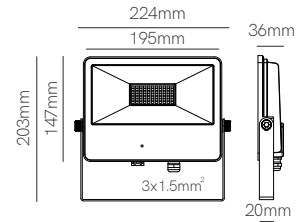

Technical Information

Version	Sky microwave sensor 10W	Sky microwave sensor 30W	Sky microwave sensor 50W
Power	10W	30W	50W
Installation	Surface	Surface	Surface
Color Temperature	4.000K / 5.000K	4.000K / 5.000K	4.000K / 5.000K
Lumens	1.150 lm / 1.200 lm	3.550 lm / 3.600 lm	5.950 lm / 6.000 lm
Material	Aluminium	Aluminium	Aluminium
Finishes	White / Black	White / Black	White / Black

Code	4349 ☐ 4.000K	4352 ☐ 4.000K	4354 ☐ 4.000K
	4350 ☐ 5.000K	4353 ☐ 5.000K	4355 ☐ 5.000K
	4308 ☒ 4.000K	4309 ☒ 4.000K	4311 ☒ 4.000K
	4351 ☒ 5.000K	4310 ☒ 5.000K	4356 ☒ 5.000K

Accessories

5 YEARS WARRANTY | 50.000 HOURS | IP 65 | 220/240 VAC | PF >0,9 | CRI ≥80 | 115° | 50/60 Hz | IK08 | +45°C / -20°C | AKZO NOBEL MICROWAVE SENSOR | 5 sec ON / 5 min OFF | 1m / 7m | >1KV