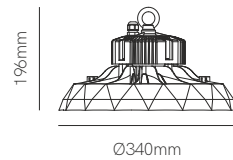

Ufo Lens 100W

Ufo Lens 150W

Technical Information

Version	Ufo Lens 100W	Ufo Lens 150W
Power	100W	150W
Installation	Surface	Surface
Color Temperature	4.000K / 5.000K	4.000K / 5.000K
Lumens	16.000 lm / 16.200 lm	24.000 lm / 24.200 lm
Material	Aluminium	Aluminium
Finishes	Black	Black
Code	4502 ■ 4.000K 4503 ■ 5.000K	4504 ■ 4.000K 4505 ■ 5.000K