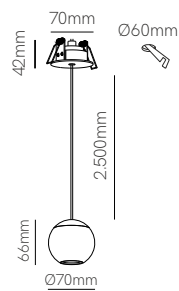

Technical Information

Version	Bora suspension surface
Power	8,5W
Installation	Surface
Color Temperature	2.700K / 3.000K
Lumens	530 lm / 540 lm
Material	Aluminium
Finishes	White / Black / Chrome / Rose gold

Version	Bora suspension recessed
Power	8,5W
Installation	Recessed
Color Temperature	2.700K / 3.000K
Lumens	530 lm / 540 lm
Material	Aluminium
Finishes	White / Black / Chrome / Rose gold

Code	4605	☐	2.700K
	4606	☐	3.000K
	4607	☒	2.700K
	4608	☒	3.000K
	4609	☒	2.700K
	4610	☒	3.000K
	4611	☒	2.700K
	4612	☒	3.000K

Code	4613	☐	2.700K
	4614	☐	3.000K
	4615	☒	2.700K
	4616	☒	3.000K
	4617	☒	2.700K
	4618	☒	3.000K
	4619	☒	2.700K
	4620	☒	3.000K

3 YEARS WARRANTY | 26.000 HOURS | IP 20 | 220/240 VAC | UGR <15 | PF >0,6 | CRI >93 | 36° | 50/60 Hz | +40°C / -20°C | 1/18