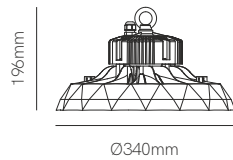

Ufo Lens Dali 200W

Ufo Lens Dali 240W

Technical Information

Version	Ufo Lens Dali 200W	Ufo Lens Dali 240W
Power	200W	240W
Installation	Surface	Surface
Color Temperature	4.000K / 5.000K	4.000K
Lumens	32.000 lm / 32.200 lm	38.400 lm
Material	Aluminium	Aluminium
Finishes	Black	Black
Code	4919 ■ 4.000K 4920 ■ 5.000K	4921 ■ 4.000K