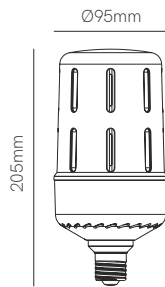

Aria 30W

Aria 50W

Technical Information

Version	Aria 30W E27 / E40	Aria 50W E27 / E40
Power	30W	50W
Color Temperature	2.700K / 5.000K	2.700K / 5.000K
Lumens	3.100 lm / 3.550 lm	5.400 lm / 6.200 lm
Code	3854 2.700K E27 3856 2.700K E40 3855 5.000K E27 3857 5.000K E40	3858 2.700K E27 3860 2.700K E40 3859 5.000K E27 3861 5.000K E40

3 YEARS WARRANTY | 25.000 HOURS | IP 20 | 220/240 VAC | PF >0,9 | CRI ≥80 | 360° | 50/60 Hz | +40°C / -20°C | > 1KV | ENCLOSED NO | 6/24