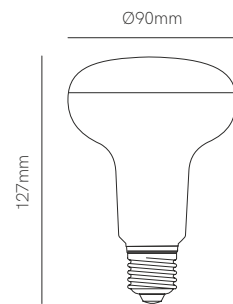

R-80

R-90 2.200K

R-90 3.000K

Technical Information

Version	R-80	R-90 2.200K	R-90
Power	10W	12W	12W
Color Temperature	3.000K	2.200K	3.000K
Lumens	891 lm	850 lm	1.100 lm
Code	592076-C3(N)	4137	592074-C(N)

3 YEARS WARRANTY | 25.000 HOURS | IP 40 | 220/240 VAC | PF >0,8 | CRI ≥80 | 120° | 50/60 Hz | +40°C / -20°C | 10/40