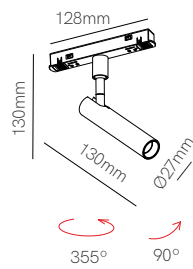

Technical Information

Version	Alp	Alp suspension
Power	4,5W	4,5W
Installation	Magnet Track	Magnet Track
Color Temperature	2.700K / 3.000K	2.700K / 3.000K
Lumens	260 lm / 270 lm	260 lm / 270 lm
Material	Aluminium	Aluminium
Finishes	White / Black	White / Black

Code	4787	☐	2.700K	4791	☐	2.700K
	4788	☐	3.000K	4792	☐	3.000K
	4789	☒	2.700K	4793	☒	2.700K
	4790	☒	3.000K	4794	☒	3.000K

1/20

1/25

*Need power supply (page 270).

3 YEARS WARRANTY | 26.000 HOURS | IP 20 | 48V DC | UGR <19 | PF >0,4 | CRI ≥90 | III | 38° | 50/60 Hz | +40°C / -20°C