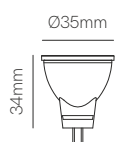

Tutto MR11

Tutto GU10