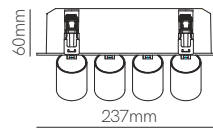

Technical Information

Version	Mini oxo square 2	Mini oxo square 4	Mini oxo square 6
Power	12W	24W	36W
Installation	Recessed	Recessed	Recessed
Color Temperature	Switch 2.700K / 3.200K / 4.000K	Switch 2.700K / 3.200K / 4.000K	Switch 2.700K / 3.200K / 4.000K
Lumens	1.200	2.400	3.600
Material	Polycarbonate	Polycarbonate	Polycarbonate
Finishes	White / Black	White / Black	White / Black
Code	5063 ☐ 5064 ☒	5065 ☐ 5066 ☒	5067 ☐ 5068 ☒

1/10

1/10

1/5

3 YEARS WARRANTY | 25.000 HOURS | IP 20 | 100/277 VAC | UGR <19 | PF >0,9 | CRI ≥80 | | 42° | 50/60 Hz | | +40°C / -20°C | CCT SWITCH