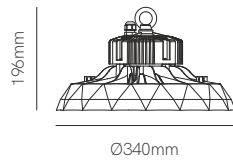

Ufo Lens 100W

Ufo Lens 150W

Technical Information

Version	Ufo Lens 100W	Ufo Lens 150W
Power	100W	150W
Installation	Surface	Surface
Color Temperature	4.000K / 5.000K	4.000K / 5.000K
Lumens	16.000 lm / 16.200 lm	24.000 lm / 24.200 lm
Material	Aluminium	Aluminium
Finishes	Black	Black
Code	4502 ■ 4.000K 4503 ■ 5.000K	4504 ■ 4.000K 4505 ■ 5.000K