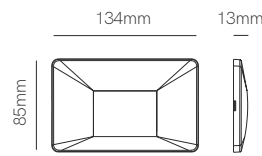

New

Mis square switch

Mis square

Technical Information

Version	Mis square switch	Mis square
Power	3W	3W
Installation	Surface	Surface
Color Temperature	Switch 2.700K / 3.200K / 4.000K	3.000K
Lumens	140 lm	140 lm
Material	Polycarbonate	Polycarbonate
Finishes	White / Black / Corten	White / Black / Corten
Code	5023 ☐	4313 ☐
	5024 ☒	4314 ☒
	5025 ☒	4315 ☒

CCT SWITCH | PF >0,5

PF >0,9

*Integrated driver.

3 YEARS WARRANTY | 25.000 HOURS | IP 65 | 220/240 VAC | CRI ≥80 | | | 50/60 Hz | IK06 | +40°C / -20°C | 1/10/50