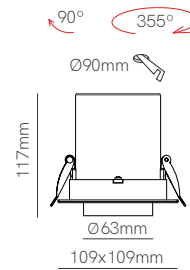

\*Need Nano Pulsar (page 228).

Oxo round

Oxo square

Technical Information

Version	Oxo round	Oxo square
Power	12W	12W
Installation	Recessed	Recessed
Color Temperature	Switch 2.700K / 3.200K / 4.000K	Switch 2.700K / 3.200K / 4.000K
Lumens	1.260 lm	1.260 lm
Material	Aluminium	Aluminium
Finishes	White / Black	White / Black
Code	4457 <input type="checkbox"/> 4458 <input type="checkbox"/>	4459 <input type="checkbox"/> 4460 <input type="checkbox"/>