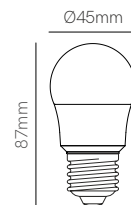

Esférica 7W

Technical Information

Version	Esférica 5W E14 / E27	Esférica 5,5W E14 / E27 dimm.	Esférica 7W E14 / E27
Power	5W	5,5W	7W
Color Temperature	2.700K/3.000K/4.000K/5.000K	2.700K / 3.000K / 4.000K	2.700K/3.000K/4.000K/5.000K
Lumens	440 lm/462 lm/484 lm/495 lm	396 lm / 418 lm / 440 lm	700 lm/750 lm/800 lm/820 lm

Code	592563-4C2(N)	2.700K E14	592563R-C2	2.700K E14	4243	2.700K E14
	5925631-4C2(N)	2.700K E27	592563R1-C2	2.700K E27	4244	2.700K E27
	592563(N)-4C(N2)	3.000K E14	592563R-C3	3.000K E14	4245	3.000K E14
	5925631(N)-4C(N2)	3.000K E27	592563R1-C3	3.000K E27	4246	3.000K E27
	592563(N)-4F(N2)	4.000K E14	592563R-F4	4.000K E14	4247	4.000K E14
	5925631(N)-4F(N2)	4.000K E27	592563R1-F4	4.000K E27	4248	4.000K E27
	3538(N)	5.000K E14			4249	5.000K E14
	3537(N)	5.000K E27			4250	5.000K E27

5 YEARS WARRANTY | 50.000 HOURS | IP 40

3 YEARS WARRANTY | 25.000 HOURS | IP 40 | TRIAC DIMM

3 YEARS WARRANTY | 25.000 HOURS | IP 20

220/240 VAC | PF >0,9 | CRI ≥80 | 360° | 50/60 Hz | +40°C / -20°C | 10/50