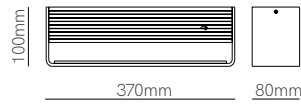

Technical Information

Version	Icon 7W	Icon 12W
Power	7W	12W
Installation	Surface	Surface
Color Temperature	Switch 2.700K / 3.200K / 4.000K	Switch 2.700K / 3.200K / 4.000K
Lumens	770 lm	1.320 lm
Material	Aluminium	Aluminium
Finishes	White / Black / Corten	White / Black / Corten
Code	4383 ☐	4386 ☐
	4384 ☒	4387 ☒
	4385 ☒	4388 ☒

3 YEARS WARRANTY | 30.000 HOURS | IP 20 | 220/240 VAC | UGR <14 | PF >0,5 | CRI >90 | 120° | 50/60 Hz | +50°C / -20°C | CCT SWITCH | 1/12