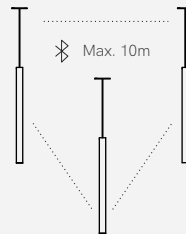

Smartphone control

Max. 10m

- Max. 120 devices
- Bluetooth-Mesh (Max. 30m)

Discover the multitude of functions for operating the luminaires:

On - Off

Dimmable