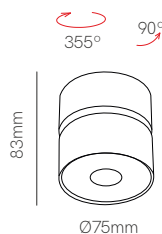

New

Mini concord dimmable

Mini concord

Technical Information

Version	Mini concord dimmable	Mini concord
Power	7W	7W
Installation	Surface	Surface
Color Temperature	Switch 2.700K / 3.000K / 4.000K	Switch 2.700K / 3.000K / 4.000K
Lumens	850 lm	850 lm
Material	Aluminium	Aluminium
Finishes	White / Black	White / Black
Code	4334-N ☐ 4335-N ☒	4334 ☐ 4335 ☒

3 YEARS WARRANTY | 30.000 HOURS | IP 20 | 220/240 VAC | PF >0,9 | CRI ≥80 | 40° | 50/60 Hz | +40°C / -20°C | CCT SWITCH | AKZO NOBEL | 1/30