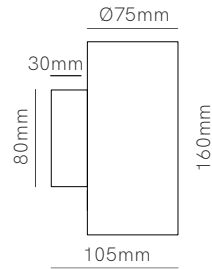

\*GU10 Bulbholder included.

New

Zio wall

Zio wall dual

Technical Information

Version	Zio wall	Zio wall dual
Installation	Surface	Surface
Material	Aluminium	Aluminium
Finishes	White / Black / Corten	White / Black / Corten
Bulbholder	50mm GU10	50mm GU10
Code	5012 <input type="checkbox"/>	5015 <input type="checkbox"/>
	5013 <input checked="" type="checkbox"/>	5016 <input checked="" type="checkbox"/>
	5014 <input checked="" type="checkbox"/>	5017 <input checked="" type="checkbox"/>