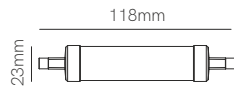

Lineal tubular 11W dimmable