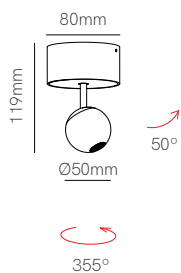

Technical Information

Version	Bora surface 4,5W	Bora surface 8,5W
Power	4,5W	8,5W
Installation	Surface	Surface
Color Temperature	2.700K / 3.000K	2.700K / 3.000K
Lumens	290 lm / 300 lm	530 lm / 540 lm
Material	Aluminium	Aluminium
Finishes	White / Black / Chrome / Rose gold	White / Black / Chrome / Rose gold

Code	4621 ☐ 2.700K	4629 ☐ 2.700K
	4622 ☐ 3.000K	4630 ☐ 3.000K
	4623 ☒ 2.700K	4631 ☒ 2.700K
	4624 ☒ 3.000K	4632 ☒ 3.000K
	4625 ☐ 2.700K	4633 ☐ 2.700K
	4626 ☐ 3.000K	4634 ☐ 3.000K
	4627 ☐ 2.700K	4635 ☐ 2.700K
	4628 ☐ 3.000K	4636 ☐ 3.000K

UGR <10 | PF >0,5 | 38°

UGR <15 | PF >0,6 | 36°

3 YEARS WARRANTY | 26.000 HOURS | IP 20 | 220/240 VAC | CRI ≥93 | | 50/60 Hz | +40°C -20°C | 1/18