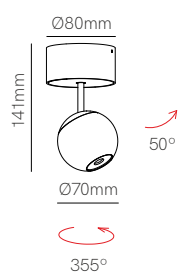

Technical Information

Version	Bora surface 4,5W	Bora surface 8,5W
Power	4,5W	8,5W
Installation	Surface	Surface
Color Temperature	2.700K / 3.000K	2.700K / 3.000K
Lumens	290 lm / 300 lm	530 lm / 540 lm
Material	Aluminium	Aluminium
Finishes	White / Black / Chrome / Rose gold	White / Black / Chrome / Rose gold

Code	4621 ☐ 2.700K	4629 ☐ 2.700K
	4622 ☐ 3.000K	4630 ☐ 3.000K
	4623 ☒ 2.700K	4631 ☒ 2.700K
	4624 ☒ 3.000K	4632 ☒ 3.000K
	4625 ☐ 2.700K	4633 ☐ 2.700K
	4626 ☐ 3.000K	4634 ☐ 3.000K
	4627 ☐ 2.700K	4635 ☐ 2.700K
	4628 ☐ 3.000K	4636 ☐ 3.000K

UGR <10 | PF >0,5 | 38°

UGR <15 | PF >0,6 | 36°

3 YEARS WARRANTY | 26.000 HOURS | IP 20 | 220/240 VAC | CRI ≥93 | | 50/60 Hz | +40°C -20°C | 1/18