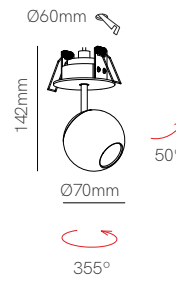

Bora recessed 4,5W

Bora recessed 8,5W

Technical Information

Version	Bora recessed 4,5W	Bora recessed 8,5W
Power	4,5W	8,5W
Installation	Recessed	Recessed
Color Temperature	2.700K / 3.000K	2.700K / 3.000K
Lumens	290 lm / 300 lm	530 lm / 540 lm
Material	Aluminium	Aluminium
Finishes	White / Black / Chrome / Rose gold	White / Black / Chrome / Rose gold

Code	4589 ☐ 2.700K	4597 ☐ 2.700K
	4590 ☐ 3.000K	4598 ☐ 3.000K
	4591 ☒ 2.700K	4599 ☒ 2.700K
	4592 ☒ 3.000K	4600 ☒ 3.000K
	4593 ☐ 2.700K	4601 ☐ 2.700K
	4594 ☐ 3.000K	4602 ☐ 3.000K
	4595 ☐ 2.700K	4603 ☐ 2.700K
	4596 ☐ 3.000K	4604 ☐ 3.000K

UGR <10 | PF >0,5 | 38°

UGR <15 | PF >0,6 | 36°

3 YEARS WARRANTY | 26.000 HOURS | IP 20 | 220/240 VAC | CRI ≥93 | | 50/60 Hz | +40°C / -20°C | 1/18