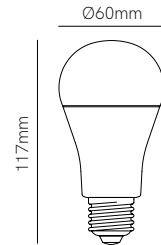

Standard 10W dimmable

Standard 12W dimmable

Standard 17W dimmable

Technical Information

Version	Standard 10W E27 dimmable	Standard 12W E27 dimmable	Standard 17W E27 dimmable
Power	10W	12W	17W
Color Temperature	2.700K / 3.000K / 4.000K	2.700K / 3.000K / 4.000K	2.700K/3.000K/4.000K/5.000K
Lumens	880 lm / 891 lm / 935 lm	1.100 lm / 1.122 lm / 1.144 lm	1.550 lm / 1.600 lm / 1.650 lm / 1.700 lm
Code	592125R-C 2.700K 592125R-C3 3.000K 592125R-F 4.000K	592125R2-C 2.700K 592125R2-C3 3.000K 592125R2-F 4.000K	3527 2.700K 3528 3.000K 3529 4.000K 3530 5.000K

3 YEARS WARRANTY | 25.000 HOURS | IP 40 | 220/240 VAC | PF >0,9 | CRI ≥80 | 360° | 50/60 Hz | TRIAC DIMM | +40°C / -20°C | 10/50