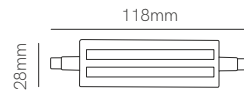

Lineal tubular 11W dimmable

Lineal 13W

Lineal 9W

Technical Information

Version	Lineal tubular 11W R7S dimm.	Lineal 13W R7S	Lineal 9W R7S
Power	11W	13W	9W
Color Temperature	3.000K / 4.000K	3.000K / 4.000K / 5.000K	3.000K / 4.000K
Lumens	1.210 lm / 1.280 lm	1.700 lm / 1.780 lm / 1.800	858 lm / 880 lm
Code	3477 3.000K 3478 4.000K	3904 3.000K 3905 4.000K 3906 5.000K	140L026L 3.000K 140L0261L 4.000K

3 YEARS WARRANTY | 25.000 HOURS | IP 40 | 220/240 VAC | PF >0,9 | CRI ≥80 | 50/60 Hz | +40°C / -20°C | 6/30