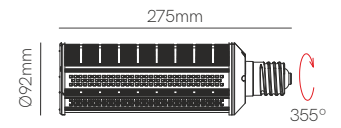

Technical Information

Version	Smile 20W E27	Smile 40W E27	Smile 60W E40
Power	20W	40W	60W
Color Temperature	2.200K / 5.000K	2.200K / 5.000K	2.200K / 5.000K
Lumens	2.000 lm / 3.000 lm	4.000 lm / 6.000 lm	6.000 lm / 9.000 lm
Code	3913 2.200K	3914 2.200K	3915 2.200K
	3925 5.000K	3926 5.000K	3927 5.000K
	24	12	12

5 YEARS WARRANTY | 50.000 HOURS | IP 64 | 100/240 VAC | PF >0,9 | CRI ≥70 2.200K | CRI ≥80 5.000K | 120° | 50/60 Hz | +60°C / -40°C | >4KV | ENCLOSED OK