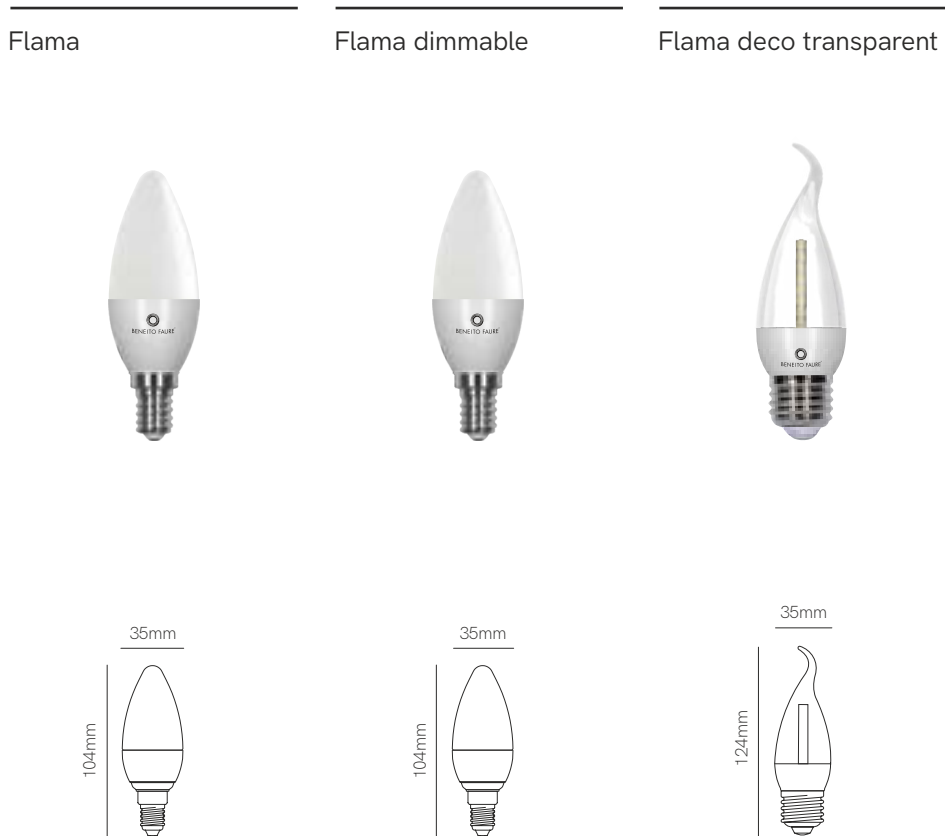

Technical Information

Version	Flama E14 / E27	Flama dimmable E14	Flama deco transparent E27
Power	5,5W	5,5W	4W
Color Temperature	2.700K / 3.000K / 5.000K	3.000K	2.700K
Lumens	450 lm / 500 lm / 550 lm	418 lm	330 lm
Code	592122-FL2 2.700K E14 592122-FL2E 2.700K E27 592122-FL3 3.000K E14 592122-FLE3 3.000K E27 3534 5.000K E14	592122R-C3 3.000K	592122FD1T-4C 2.700K

3 YEARS WARRANTY | 25.000 HOURS | IP 40 | 220/240 VAC | PF >0,8 | CRI ≥80 | 360° | 50/60 Hz | +40°C / -20°C | 10/50