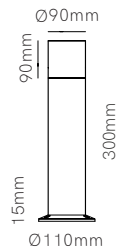

Technical Information

Version	Tura 30	Tura 60
Power	12W	12W
Installation	Floor	Floor
Color Temperature	3.000K / 4.000K	3.000K / 4.000K
Lumens	950 lm / 960 lm	950 lm / 960 lm
Material	Aluminium and Methacrylate	Aluminium and Methacrylate
Finishes	White / Black / Corten	White / Black / Corten

Code	4849 ☐ 3.000K	4855 ☐ 3.000K
	4850 ☐ 4.000K	4856 ☐ 4.000K
	4851 ☒ 3.000K	4857 ☒ 3.000K
	4852 ☒ 4.000K	4858 ☒ 4.000K
	4853 ☒ 3.000K	4859 ☒ 3.000K
	4854 ☒ 4.000K	4860 ☒ 4.000K

3 YEARS WARRANTY | 30.000 HOURS | IP 65 | 220/240 VAC | PF >0,9 | CRI ≥80 | 180° | 50/60 Hz | IK06 | +50°C / -20°C