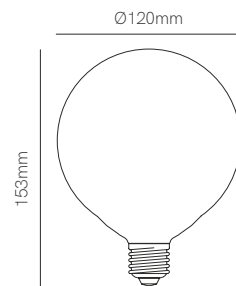

Globo 15W

Globo 16W

Globo 22W

Technical Information

Version	Globo 15W E27	Globo 16W E27	Globo 22W E27
Power	15W	16W	22W
Color Temperature	2.700K / 4.000K	2.700K / 3.000K / 4.000K	2.700K / 3.000K / 4.000K
Lumens	1.400 lm / 1.500 lm	1.600 lm / 1.700 lm / 1.750 lm	2.400 lm / 2.500 lm / 2.600 lm
Code	4677 2.700K 4678 4.000K	3521 2.700K 3522 3.000K 3523 4.000K	3518 2.700K 3519 3.000K 3520 4.000K