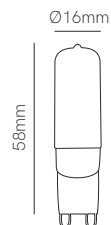

Uniform-line G9

Uniform-line long G9

Technical Information

Version	Uniform-line G9	Uniform-line long G9
Power	2,5W	2,8W
Color Temperature	3.000K / 5.000K	3.000K / 5.000K
Lumens	242 lm / 250 lm	308 lm / 314 lm
Code	130L184-5 3.000K 130L184-5F 5.000K	130L195-A 3.000K 130L195-B 5.000K

3 YEARS WARRANTY | 25.000 HOURS | IP 40 | 220/240 VAC | PF >0,8 | CRI ≥80 | 360° | 50/60 Hz | +40°C / -20°C | 10/50