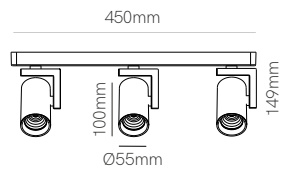

New

Volt round 3

Volt square 3

Technical Information

Version	Volt round 3	Volt square 3
Power	24W	24W
Installation	Surface	Surface
Color Temperature	Switch 2.700K / 3.200K / 4.000K	Switch 2.700K / 3.200K / 4.000K
Lumens	1.700 lm	1.700 lm
Material	Aluminium	Aluminium
Finishes	White / Black	White / Black
Code	5045 ☐ 5046 ☒	5047 ☐ 5048 ☒

3 YEARS WARRANTY | 30.000 HOURS | IP 20 | 100/277 VAC | PF >0,9 | CRI ≥90 | 38° | IK06 | 50/60 Hz | +45°C / -20°C | CCT SWITCH | 1/10