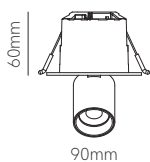

Technical Information

Version	Mini oxo round 1	Mini oxo square 1
Power	6W	6W
Installation	Recessed	Recessed
Color Temperature	Switch 2.700K / 3.200K / 4.000K	Switch 2.700K / 3.200K / 4.000K
Lumens	600	600
Material	Polycarbonate	Polycarbonate
Finishes	White / Black	White / Black
Code	5061 ☐ 5062 ☒	5108 ☐ 5109 ☒

3 YEARS WARRANTY | 25.000 HOURS | IP 20 | 100/277 VAC | UGR <19 | PF >0,9 | CRI ≥80 | | 42° | 50/60 Hz | | +40°C / -20°C | CCT SWITCH | 1/20