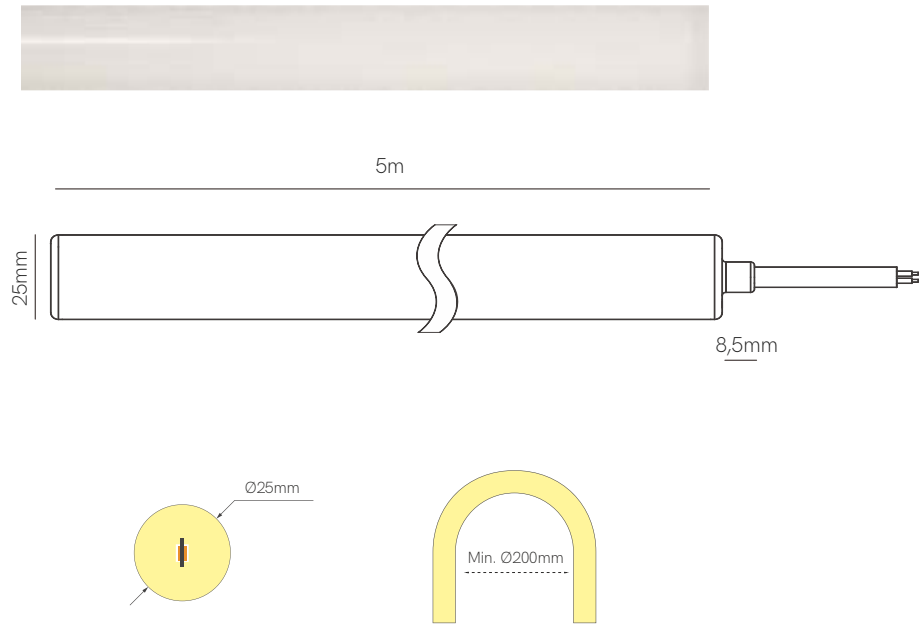

New

Fine 25

Technical Information

Version	Fine 25
Power	20 W/m
Color Temperature	2.400K / 2.700K / 3.000K / 4.000K / 2.700-6.500K / RGB
Lumens	From 41 Lm/m to 73 Lm/m
Ingress Protection	IP67

Code	Lumens	CCT	IP
25247	60 Lm/m	2400K	IP67
25277	65 Lm/m	2700K	IP67
25307	69 Lm/m	3000K	IP67
25407	73 Lm/m	4000K	IP67
25367	70 Lm/m	2700K-6500K	IP67
25467	41 Lm/m	RGB	IP67

*Available in reel of 5 meters.