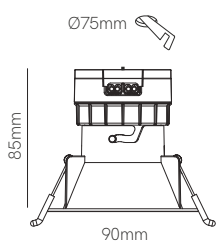

Accessories

\*See page 8 for Gateway additional info.

Showroom Beneito Faure, La Roca del Valles (Spain).

Pulcom round

Pulcom square

Technical Information

Version	Pulcom round	Pulcom square
Power	8W	8W
Installation	Recessed	Recessed
Color Temperature	Switch 2.700K / 3.200K / 4.000K	Switch 2.700K / 3.200K / 4.000K
Lumens	800 lm	800 lm
Material	Polycarbonate	Polycarbonate
Finishes	White / Black	White / Black
Code	4742 <input type="checkbox"/> 4746 <input checked="" type="checkbox"/>	4744 <input type="checkbox"/> 4748 <input checked="" type="checkbox"/>