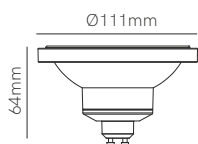

Nitro

Dole

Technical Information

Version	Nitro GU10	Dole GU10
Power	15W	15W
Color Temperature	2.700K	2.700K / 3.000K / 4.000K
Lumens	1.000 lm	1.050 lm / 1.100 lm / 1.120 lm
Code	3470	3467 2.700K 3468 3.000K 3469 4.000K

3 YEARS WARRANTY | 25.000 HOURS | IP 40 | 220/240 VAC | PF >0,9 | CRI ≥80 | 45° | 50/60 Hz | +40°C / -20°C | 10/30