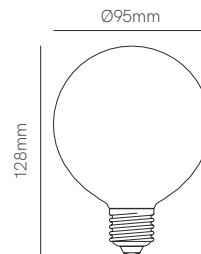

3 YEARS WARRANTY | 25.000 HOURS | IP 40 | 220/240 VAC | PF >0,9 | CRI ≥80 | 360° | 50/60 Hz | TRIAC DIMM | +40°C / -20°C | 10/50

Micro globo 6W

Globo 10W

Globo dimmable 10W

Technical Information

Version	Micro globo 6W E27	Globo 10W E27	Globo dimmable 10W E27
Power	6W	10W	10W
Color Temperature	2.700K / 3.000K	2.700K / 3.000K / 4.000K	3.000K
Lumens	480 lm / 500 lm	1.100 lm / 1.130 lm / 1.180 lm	800 lm