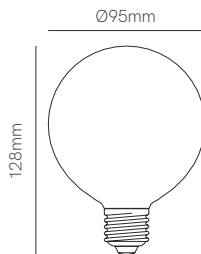

3 YEARS WARRANTY | 25.000 HOURS | IP 40 | 220/240 VAC | PF >0,9 | CRI ≥80 | 360° | 50/60 Hz | TRIAC DIMM | +40°C / -20°C | 10/50

Micro globo 6W

Globo 10W

Globo dimmable 10W

Technical Information

Version	Micro globo 6W E27	Globo 10W E27	Globo dimmable 10W E27
Power	6W	10W	10W
Color Temperature	2.700K / 3.000K	2.700K / 3.000K / 4.000K	3.000K
Lumens	480 lm / 500 lm	1.100 lm / 1.130 lm / 1.180 lm	800 lm