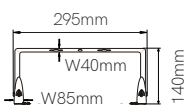

Accessories

Lira 100W/150W/200W
■ 4566