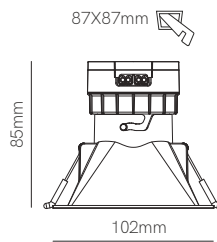

Accessories

\*See page 8 for Gateway additional info.

Showroom Beneito Faure, La Roca del Valles (Spain).

Pulcom round

Pulcom square

Technical Information

Version	Pulcom round	Pulcom square
Power	8W	8W
Installation	Recessed	Recessed
Color Temperature	Switch 2.700K / 3.200K / 4.000K	Switch 2.700K / 3.200K / 4.000K
Lumens	800 lm	800 lm
Material	Polycarbonate	Polycarbonate
Finishes	White / Black	White / Black
Code	4742 <input type="checkbox"/> 4746 <input checked="" type="checkbox"/>	4744 <input type="checkbox"/> 4748 <input checked="" type="checkbox"/>