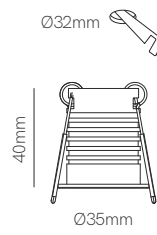

Nano pulsar round

Nano pulsar square

Technical Information

Version	Nano pulsar round	Nano pulsar square
Power	3,5W	3,5W
Installation	Recessed	Recessed
Color Temperature	2.700K / 3.000K / 4.000K	2.700K / 3.000K / 4.000K
Lumens	170 lm / 180 lm / 200 lm	170 lm / 180 lm / 200 lm
Material	Aluminium	Aluminium
Finishes	White / Black	White / Black
Code	4297 ☐ 2.700K 4298 ☐ 3.000K 4299 ☐ 4.000K 4300 ☒ 2.700K 4301 ☒ 3.000K 4302 ☒ 4.000K	4451 ☐ 2.700K 4452 ☐ 3.000K 4453 ☐ 4.000K 4454 ☒ 2.700K 4455 ☒ 3.000K 4456 ☒ 4.000K

3 YEARS WARRANTY | 30.000 HOURS | IP 65 | 220/240 VAC | UGR <16 | PF >0,5 | CRI ≥80 | 30° | 50/60 Hz | | +40°C / -20°C | | 1/50