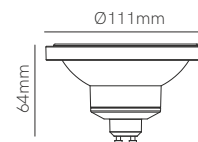

Lynk G53

Lynk GU10

Lynk GU10 dimmable

Technical Information

Version	Lynk G53	Lynk GU10	Lynk GU10 dimmable
Power	13W	13W	13W
Color Temperature	2.700K / 3.000K / 4.000K	2.700K / 3.000K / 4.000K	2.700K / 3.000K / 4.000K
Lumens	880 lm / 900 lm / 950 lm	880 lm / 900 lm / 950 lm	880 lm / 900 lm / 950 lm
Code	3452 2.700K 3453 3.000K 3454 4.000K	3455 2.700K 3456 3.000K 3457 4.000K	3464 2.700K 3465 3.000K 3466 4.000K

12V
AC/DC

220/240
VAC

220/240
VAC

TRIAC DIMM

3 YEARS WARRANTY | 25.000 HOURS | IP 40 | PF >0,9 | CRI ≥80 | 45° | 50/60 Hz | +40°C / -20°C | 10/30