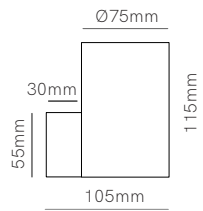

\*GU10 Bulbholder included.

New

Zio wall

Zio wall dual

Technical Information

Version	Zio wall	Zio wall dual
Installation	Surface	Surface
Material	Aluminium	Aluminium
Finishes	White / Black / Corten	White / Black / Corten
Bulbholder	50mm GU10	50mm GU10
Code	5012 <input type="checkbox"/>	5015 <input type="checkbox"/>
	5013 <input checked="" type="checkbox"/>	5016 <input checked="" type="checkbox"/>
	5014 <input checked="" type="checkbox"/>	5017 <input checked="" type="checkbox"/>