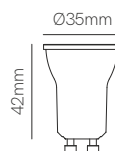

Tutto MR11

Tutto GU10

Technical Information

Version	Tutto MR11	Tutto GU10
Power	4W	4W
Color Temperature	2.700K / 3.000K / 4.000K	2.700K / 3.000K / 4.000K
Lumens	240 lm / 250 lm / 260 lm	285 lm / 300 lm / 315 lm
Code	3447 2.700K 3448 3.000K 3449 4.000K	3444 2.700K 3445 3.000K 3446 4.000K
	12V AC/DC	220/240 VAC

3 YEARS WARRANTY | 25.000 HOURS | IP 40 | PF >0,9 | CRI ≥80 | 60° | 50/60 Hz | +40°C / -20°C | 10/50