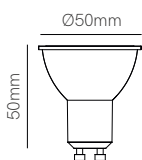

Hook

Hook dimmable

Technical Information

Version	Hook GU10	Hook GU10 dimmable
Power	6W	6W
Color Temperature	2.700K / 3.000K / 4.000K	2.700K / 3.000K / 4.000K
Lumens	570 lm / 594 lm / 616 lm	570 lm / 594 lm / 616 lm
Code	4023 2.700K 4024 3.000K 4025 4.000K	3654-N 2.700K 3655-N 3.000K 3656-N 4.000K

3 YEARS WARRANTY | 25.000 HOURS | IP 40 | 220/240 VAC | PF >0,9 | CRI ≥80 | 60° | 50/60 Hz | +40°C / -20°C | 10/50