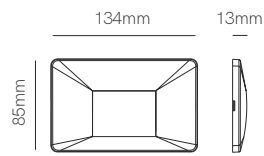

New

Mis square switch

Mis square

Technical Information

Version	Mis square switch	Mis square
Power	3W	3W
Installation	Surface	Surface
Color Temperature	Switch 2.700K / 3.200K / 4.000K	3.000K
Lumens	140 lm	140 lm
Material	Polycarbonate	Polycarbonate
Finishes	White / Black / Corten	White / Black / Corten
Code	5023 ☐	4313 ☐
	5024 ☒	4314 ☒
	5025 ☒	4315 ☒

CCT SWITCH | PF >0,5

PF >0,9

*Integrated driver.

3 YEARS WARRANTY | 25.000 HOURS | IP 65 | 220/240 VAC | CRI ≥80 | | | 50/60 Hz | IK06 | +40°C / -20°C | 1/10/50