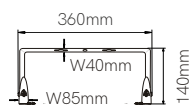

Lira 240W
■ 4567