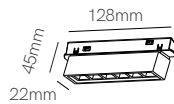

Technical Information

Version	Tram 48V 4,5W	Tram 48V 9W
Power	4,5W	9W
Installation	Magnet Track	Magnet Track
Color Temperature	2.700K / 3.000K	2.700K / 3.000K
Lumens	300 lm / 310 lm	690 lm / 710 lm
Material	Aluminium	Aluminium
Finishes	White / Black	White / Black

Code	4776	☐	2.700K	PF >0,4	4780	☐	2.700K	PF >0,5
	4777	☐	3.000K		4781	☐	3.000K	
	4778	☒	2.700K		4782	☒	2.700K	
	4779	☒	3.000K		4783	☒	3.000K	

*Need power supply (page 270).

3 YEARS WARRANTY | 26.000 HOURS | IP 20 | 48V DC | UGR <19 | CRI ≥90 | III | 24° | 50/60 Hz | +40°C / -20°C | 1/50