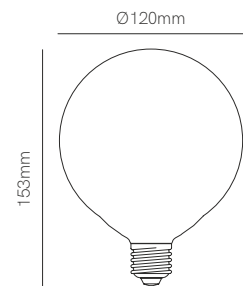

Globo 15W

Globo 16W

Globo 22W

Technical Information

Version	Globo 15W E27	Globo 16W E27	Globo 22W E27
Power	15W	16W	22W
Color Temperature	2.700K / 4.000K	2.700K / 3.000K / 4.000K	2.700K / 3.000K / 4.000K
Lumens	1.400 lm / 1.500 lm	1.600 lm / 1.700 lm / 1.750 lm	2.400 lm / 2.500 lm / 2.600 lm
Code	4677 2.700K 4678 4.000K	3521 2.700K 3522 3.000K 3523 4.000K	3518 2.700K 3519 3.000K 3520 4.000K