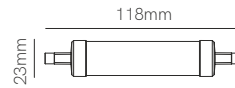

Lineal tubular 5W

Lineal tubular 9W

Lineal tubular 9W dimmable

Technical Information

Version	Lineal tubular 5W R7S	Lineal tubular 9W R7S	Lineal tubular 9W R7S dimm.
Power	5W	9W	9W
Color Temperature	3.000K / 4.000K	3.000K / 4.000K	3.000K / 4.000K
Lumens	561 lm / 574 lm	935 lm / 1.000 lm	935 lm / 1.000 lm
Code	140026-C3T 3.000K 140026-F4T 4.000K	141123-TC3 3.000K 141123-TF4 4.000K	141123-TC3D 3.000K 141123-TF4D 4.000K

3 YEARS WARRANTY

3 YEARS WARRANTY

4 YEARS WARRANTY

25.000 HOURS | IP 40 | 220/240 VAC | PF >0,8 | CRI ≥80 | 360° | 50/60 Hz | +40°C / -20°C | 6/30