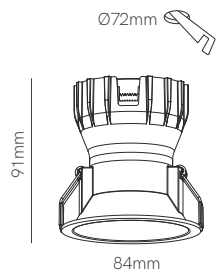

New

Pulsar switch

Pulsar

Technical Information

Version	Pulsar switch	Pulsar
Power	8W	8W
Installation	Recessed	Recessed
Color Temperature	Switch 2.700K / 3.200K / 4.000K	2.700K / 3.000K / 4.000K / 5.000K
Lumens	780 lm / 800 lm / 840 lm	780 lm / 800 lm / 840 lm / 860 lm
Material	Aluminium	Aluminium
Finishes	White / Black	White / Black
Code	5057 ☐	4198 ☐ 2.700K
	5058 ☒	4199 ☐ 3.000K
		4200 ☐ 4.000K
		4217 ☐ 5.000K
		4201 ☒ 2.700K
		4202 ☒ 3.000K
		4203 ☒ 4.000K
		4218 ☒ 5.000K

3 YEARS WARRANTY | 30.000 HOURS | IP 65 | 220/240 VAC | UGR <16 | PF >0,9 | CRI ≥85 | 40° | 50/60 Hz | TRIAC DIMM | RT 2012 REGLEMENTATION THERMIQUE | +45°C / -20°C | 1/10/30