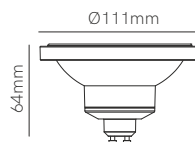

Lynk G53

Lynk GU10

Lynk GU10 dimmable

Technical Information

Version	Lynk G53	Lynk GU10	Lynk GU10 dimmable
Power	13W	13W	13W
Color Temperature	2.700K / 3.000K / 4.000K	2.700K / 3.000K / 4.000K	2.700K / 3.000K / 4.000K
Lumens	880 lm / 900 lm / 950 lm	880 lm / 900 lm / 950 lm	880 lm / 900 lm / 950 lm
Code	3452 2.700K 3453 3.000K 3454 4.000K	3455 2.700K 3456 3.000K 3457 4.000K	3464 2.700K 3465 3.000K 3466 4.000K

12V
AC/DC

220/240
VAC

220/240
VAC

TRIAC DIMM

3 YEARS WARRANTY | 25.000 HOURS | IP 40 | PF >0,9 | CRI ≥80 | 45° | 50/60 Hz | +40°C / -20°C | 10/30