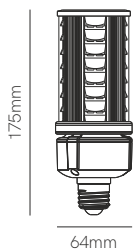

Obo 19W

Obo 27W

Technical Information

Version	Obo 19W E27	Obo 27W E27
Power	19W	27W
Color Temperature	2.200K / 5.000K	2.200K / 5.000K
Lumens	1.425 lm / 1.900 lm	2.025 lm / 3.000 lm
Code	3909 2.200K 3917 5.000K	3910 2.200K 3918 5.000K

5 YEARS WARRANTY | 50.000 HOURS | IP 64 | 100/240 VAC | PF >0,9 | CRI ≥70 2.200K | CRI ≥80 5.000K | 170° | 50/60 Hz | +60°C -40°C | >4KV | ENCLOSED OK | 16