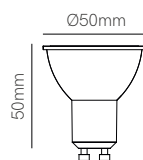

Hook

Hook dimmable

Technical Information

Version	Hook GU10	Hook GU10 dimmable
Power	6W	6W
Color Temperature	2.700K / 3.000K / 4.000K	2.700K / 3.000K / 4.000K
Lumens	570 lm / 594 lm / 616 lm	570 lm / 594 lm / 616 lm
Code	4023 2.700K 4024 3.000K 4025 4.000K	3654-N 2.700K 3655-N 3.000K 3656-N 4.000K

3 YEARS WARRANTY | 25.000 HOURS | IP 40 | 220/240 VAC | PF >0,9 | CRI ≥80 | 60° | 50/60 Hz | +40°C / -20°C | 10/50