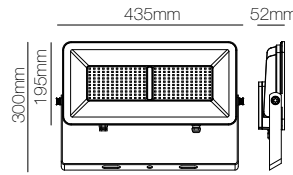

Technical Information

Version	Polaris 100W	Polaris 150W	Polaris 200W
Power	100W	150W	200W
Installation	Surface	Surface	Surface
Color Temperature	3.000K / 4.000K / 5.000K	3.000K / 4.000K / 5.000K	3.000K / 4.000K / 5.000K
Lumens	12.700 lm / 13.000 lm / 13.200 lm	19.200 lm / 19.500 lm / 19.700 lm	25.700 lm / 26.000 lm / 26.200 lm
Material	Aluminium	Aluminium	Aluminium
Finishes	Black	Black	Black

Code	Polaris 100W	Polaris 150W	Polaris 200W
	4513 ■ 3.000K	4516 ■ 3.000K	4519 ■ 3.000K
	4514 ■ 4.000K	4517 ■ 4.000K	4520 ■ 4.000K
	4515 ■ 5.000K	4518 ■ 5.000K	4521 ■ 5.000K

1/4

1/3

1/3

5 YEARS WARRANTY | 50.000 HOURS | IP 65 | 220/240 VAC | PF >0,9 | CRI ≥80 | 115° | 50/60 Hz | IK08 | +45°C / -20°C | AKZO NOBEL | >6KV