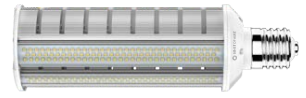

Technical Information

Version	Smile 20W E27	Smile 40W E27	Smile 60W E40
Power	20W	40W	60W
Color Temperature	2.200K / 5.000K	2.200K / 5.000K	2.200K / 5.000K
Lumens	2.000 lm / 3.000 lm	4.000 lm / 6.000 lm	6.000 lm / 9.000 lm
Code	3913 2.200K	3914 2.200K	3915 2.200K
	3925 5.000K	3926 5.000K	3927 5.000K
	24	12	12

5 YEARS WARRANTY | 50.000 HOURS | IP 64 | 100/240 VAC | PF >0,9 | CRI ≥70 2.200K | CRI ≥80 5.000K | 120° | 50/60 Hz | +60°C / -40°C | >4KV | ENCLOSED OK