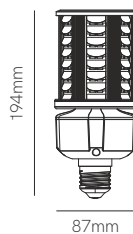

Obo 19W

Obo 27W

Technical Information

Version	Obo 19W E27	Obo 27W E27
Power	19W	27W
Color Temperature	2.200K / 5.000K	2.200K / 5.000K
Lumens	1.425 lm / 1.900 lm	2.025 lm / 3.000 lm
Code	3909 2.200K 3917 5.000K	3910 2.200K 3918 5.000K

5 YEARS WARRANTY | 50.000 HOURS | IP 64 | 100/240 VAC | PF >0,9 | CRI ≥70 2.200K | CRI ≥80 5.000K | 170° | 50/60 Hz | +60°C -40°C | >4KV | ENCLOSED OK | 16