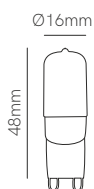

Uniform-line G9

Uniform-line long G9

Technical Information

Version	Uniform-line G9	Uniform-line long G9
Power	2,5W	2,8W
Color Temperature	3.000K / 5.000K	3.000K / 5.000K
Lumens	242 lm / 250 lm	308 lm / 314 lm
Code	130L184-5 3.000K 130L184-5F 5.000K	130L195-A 3.000K 130L195-B 5.000K

3 YEARS WARRANTY | 25.000 HOURS | IP 40 | 220/240 VAC | PF >0,8 | CRI ≥80 | 360° | 50/60 Hz | +40°C / -20°C | 10/50