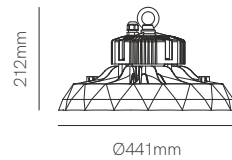

Ufo Lens Dali 200W

Ufo Lens Dali 240W

Technical Information

Version	Ufo Lens Dali 200W	Ufo Lens Dali 240W
Power	200W	240W
Installation	Surface	Surface
Color Temperature	4.000K / 5.000K	4.000K
Lumens	32.000 lm / 32.200 lm	38.400 lm
Material	Aluminium	Aluminium
Finishes	Black	Black
Code	4919 ■ 4.000K 4920 ■ 5.000K	4921 ■ 4.000K