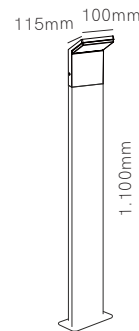

Cam 110

Technical Information

Version	Cam 60	Cam 110
Power	9W	9W
Installation	Floor	Floor
Color Temperature	3.000K / 4.000K	3.000K / 4.000K
Lumens	690 lm / 700 lm	690 lm / 700 lm
Material	Aluminium	Aluminium
Finishes	White / Black	White / Black

Code	4709 ☐ 3.000K	3751 ☐ 3.000K
	3586 ☐ 4.000K	3752 ☐ 4.000K
	4710 ☒ 3.000K	3753 ☒ 3.000K
	3590 ☒ 4.000K	3754 ☒ 4.000K

3 YEARS WARRANTY | 25.000 HOURS | IP 54 | 220/240 VAC | PF >0,7 | CRI ≥80 | 120° | 50 Hz | IK08 | +45°C / -25°C