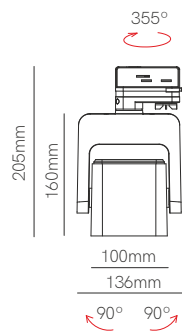

Technical Information

Version	Kom 20W	Kom 30W	Kom 40W
Power	20W	30W	40W
Installation	Three Phase Track	Three Phase Track	Three Phase Track
Color Temperature	Switch 2.700K / 3.200K / 4.000K	Switch 2.700K / 3.200K / 4.000K	3.000K / 4.000K
Lumens	2.300 lm	2.470 lm	4.500 lm / 4.600 lm
Material	Aluminium	Aluminium	Aluminium
Finishes	White / Black	White / Black	White / Black

Code	Kom 20W	Kom 30W	Kom 40W
	4337 ☐	4336-N ☐	4444 ☐ 3.000K
	4339 ☒	4338-N ☒	4445 ☐ 4.000K
			4447 ☒ 3.000K
			4448 ☒ 4.000K

CRI ≥80 | CCT SWITCH

CRI ≥94 | CCT SWITCH

CRI ≥80

3 YEARS WARRANTY | 30.000 HOURS | IP 20 | 220/240 VAC | UGR <19 | PF >0,9 | 15°/24°/40° | 50/60 Hz | +50°C / -20°C | AKZO NOBEL | 1/10