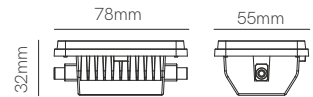

Lineal tubular 11W dimmable

Lineal 13W

Lineal 9W

Technical Information

Version	Lineal tubular 11W R7S dimm.	Lineal 13W R7S	Lineal 9W R7S
Power	11W	13W	9W
Color Temperature	3.000K / 4.000K	3.000K / 4.000K / 5.000K	3.000K / 4.000K
Lumens	1.210 lm / 1.280 lm	1.700 lm / 1.780 lm / 1.800	858 lm / 880 lm
Code	3477 3.000K 3478 4.000K	3904 3.000K 3905 4.000K 3906 5.000K	140L026L 3.000K 140L0261L 4.000K

3 YEARS WARRANTY | 25.000 HOURS | IP 40 | 220/240 VAC | PF >0,9 | CRI ≥80 | 50/60 Hz | +40°C / -20°C | 6/30