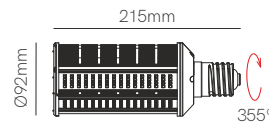

Technical Information

Version	Smile 20W E27	Smile 40W E27	Smile 60W E40
Power	20W	40W	60W
Color Temperature	2.200K / 5.000K	2.200K / 5.000K	2.200K / 5.000K
Lumens	2.000 lm / 3.000 lm	4.000 lm / 6.000 lm	6.000 lm / 9.000 lm
Code	3913 2.200K	3914 2.200K	3915 2.200K
	3925 5.000K	3926 5.000K	3927 5.000K
	24	12	12

5 YEARS WARRANTY | 50.000 HOURS | IP 64 | 100/240 VAC | PF >0,9 | CRI ≥70 2.200K | CRI ≥80 5.000K | 120° | 50/60 Hz | +60°C / -40°C | >4KV | ENCLOSED OK