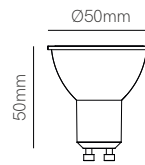

Uniform-line MR16

Uniform-line GU10

Uniform-line GU10 dimmable

Technical Information

Version	Uniform-line MR16	Uniform-line GU10	Uniform-line GU10 dimmable
Power	6W	6W	6W
Color Temperature	2.700K/3.000K/4.000K/5.000K	2.700K/3.000K/4.000K/5.000K	2.700K / 3.000K / 4.000K
Lumens	480 lm/510 lm/545 lm/560 lm	480 lm/510 lm/545 lm/560 lm	490 lm / 500 lm / 530 lm

Code	4019-V2	2.700K	4015-V2	2.700K	4227	2.700K
	4020-V2	3.000K	4016-V2	3.000K	4228	3.000K
	4021-V2	4.000K	4017-V2	4.000K	4229	4.000K
	4022-V2	5.000K	4018-V2	5.000K		

12V
AC/DC

220/240
VAC

220/240
VAC

5 YEARS WARRANTY | 50.000 HOURS | IP 40 | PF >0,9 | CRI ≥80 | 120° | 50/60 Hz | +40°C / -20°C | 10/50