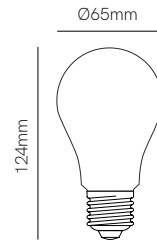

Standard 10W dimmable

Standard 12W dimmable

Standard 17W dimmable

Technical Information

Version	Standard 10W E27 dimmable	Standard 12W E27 dimmable	Standard 17W E27 dimmable
Power	10W	12W	17W
Color Temperature	2.700K / 3.000K / 4.000K	2.700K / 3.000K / 4.000K	2.700K/3.000K/4.000K/5.000K
Lumens	880 lm / 891 lm / 935 lm	1.100 lm / 1.122 lm / 1.144 lm	1.550 lm / 1.600 lm / 1.650 lm / 1.700 lm
Code	592125R-C 2.700K 592125R-C3 3.000K 592125R-F 4.000K	592125R2-C 2.700K 592125R2-C3 3.000K 592125R2-F 4.000K	3527 2.700K 3528 3.000K 3529 4.000K 3530 5.000K

3 YEARS WARRANTY | 25.000 HOURS | IP 40 | 220/240 VAC | PF >0,9 | CRI ≥80 | 360° | 50/60 Hz | TRIAC DIMM | +40°C / -20°C | 10/50