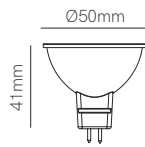

Uniform-line MR16

Uniform-line GU10

Uniform-line GU10 dimmable

Technical Information

Version	Uniform-line MR16	Uniform-line GU10	Uniform-line GU10 dimmable
Power	6W	6W	6W
Color Temperature	2.700K/3.000K/4.000K/5.000K	2.700K/3.000K/4.000K/5.000K	2.700K / 3.000K / 4.000K
Lumens	480 lm/510 lm/545 lm/560 lm	480 lm/510 lm/545 lm/560 lm	490 lm / 500 lm / 530 lm

Code	4019-V2	2.700K	4015-V2	2.700K	4227	2.700K
	4020-V2	3.000K	4016-V2	3.000K	4228	3.000K
	4021-V2	4.000K	4017-V2	4.000K	4229	4.000K
	4022-V2	5.000K	4018-V2	5.000K		

12V
AC/DC

220/240
VAC

220/240
VAC

5 YEARS WARRANTY | 50.000 HOURS | IP 40 | PF >0,9 | CRI ≥80 | 120° | 50/60 Hz | +40°C / -20°C | 10/50