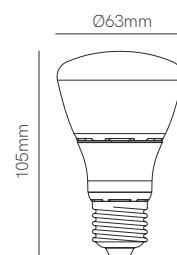

R-39

R-50

R-63

Technical Information

Version	R-39 E14	R-50 E14	R-63 E27
Power	3W	5W	8W
Color Temperature	3.000K	3.000K	3.000K
Lumens	308 lm	385 lm	660 lm
Code	592122R39-2	5920731-(N2)	592072-1
	IP 40	IP 40	IP 20

3 YEARS WARRANTY | 25.000 HOURS | 220/240 VAC | PF >0,8 | CRI ≥80 | 120° | 50/60 Hz | +40°C -20°C | 10/50