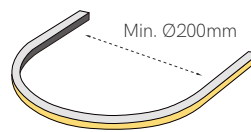

Fine 72

Technical Information

Version	Fine 72
Power	10 W/m
Color Temperature	2.700K / 3.000K / 4.000K / RGB
Lumens	From 263 Lm/m to 679 Lm/m
Ingress Protection	IP67

Code	Code	Lumens	CCT	IP
	72277	484 Lm/m	2700K	IP67
	72307	561 Lm/m	3000K	IP67
	72407	679 Lm/m	4000K	IP67
	72437	263 Lm/m	RGB	IP67

*Available in reel of 10 meters.