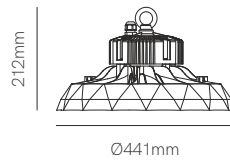

Ufo Lens 200W

Ufo Lens 240W

Technical Information

Version	Ufo Lens 200W	Ufo Lens 240W
Power	200W	240W
Installation	Surface	Surface
Color Temperature	4.000K / 5.000K	4.000K
Lumens	32.000 lm / 32.200 lm	38.400 lm
Material	Aluminium	Aluminium
Finishes	Black	Black
Code	4506 ■ 4.000K 4507 ■ 5.000K	4508 ■ 4.000K