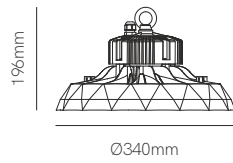

Ufo Lens 200W

Ufo Lens 240W

Technical Information

Version	Ufo Lens 200W	Ufo Lens 240W
Power	200W	240W
Installation	Surface	Surface
Color Temperature	4.000K / 5.000K	4.000K
Lumens	32.000 lm / 32.200 lm	38.400 lm
Material	Aluminium	Aluminium
Finishes	Black	Black
Code	4506 ■ 4.000K 4507 ■ 5.000K	4508 ■ 4.000K