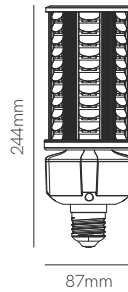

Obo 36W

Obo 45W

Technical Information

Version	Obo 36W E27 / E40	Obo 45W E27 / E40
Power	36W	45W
Color Temperature	2.200K / 5.000K	2.200K / 5.000K
Lumens	2.700 lm / 3.900 lm	3.375 lm / 4.500 lm
Code	3911 2.200K E27 3920 2.200K E40 3919 5.000K E27 3921 5.000K E40	3912 2.200K E27 3923 2.200K E40 3922 5.000K E27 3924 5.000K E40

5 YEARS WARRANTY | 50.000 HOURS | IP 64 | 100/240 VAC | PF >0,9 | CRI ≥70 2.200K | CRI ≥80 5.000K | 170° | 50/60 Hz | +60°C / -40°C | >4KV | ENCLOSED OK | 16