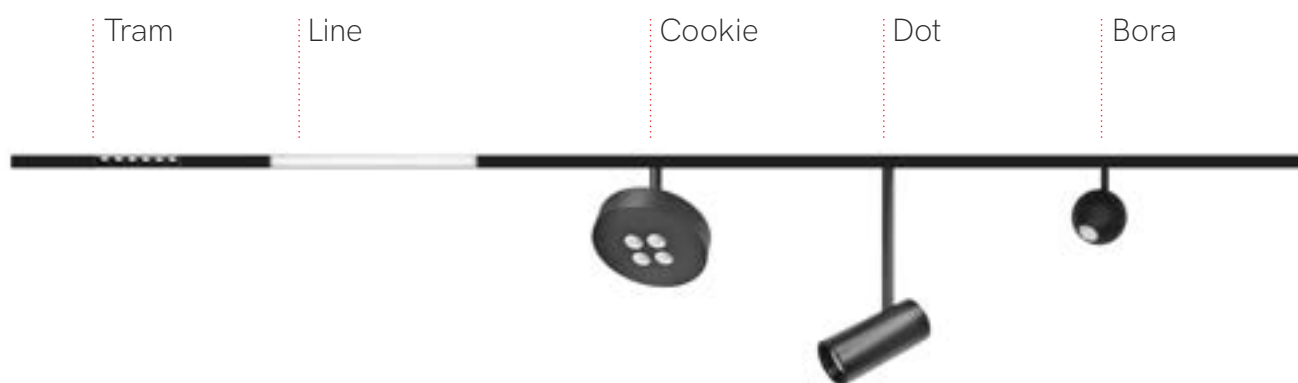

# 48V Magnet Track

Beneito Faure extends the range of tracks by incorporating the 48V version. The use of 48V wall lights provides a more minimalist and elegant lighting effect.

Beneito Faure amplía la gama de carriles incorporando la versión de 48V. El uso de apliques 48V proporciona un efecto más minimalista y elegante de la luz.