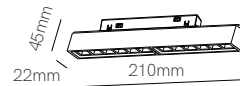

Technical Information

Version	Tram 48V 4,5W	Tram 48V 9W
Power	4,5W	9W
Installation	Magnet Track	Magnet Track
Color Temperature	2.700K / 3.000K	2.700K / 3.000K
Lumens	300 lm / 310 lm	690 lm / 710 lm
Material	Aluminium	Aluminium
Finishes	White / Black	White / Black

Code	4776	☐	2.700K	PF >0,4	4780	☐	2.700K	PF >0,5
	4777	☐	3.000K		4781	☐	3.000K	
	4778	☒	2.700K		4782	☒	2.700K	
	4779	☒	3.000K		4783	☒	3.000K	

*Need power supply (page 270).

3 YEARS WARRANTY | 26.000 HOURS | IP 20 | 48V DC | UGR <19 | CRI ≥90 | III | 24° | 50/60 Hz | +40°C / -20°C | 1/50