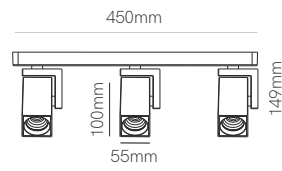

New

Volt round 3

Volt square 3

Technical Information

Version	Volt round 3	Volt square 3
Power	24W	24W
Installation	Surface	Surface
Color Temperature	Switch 2.700K / 3.200K / 4.000K	Switch 2.700K / 3.200K / 4.000K
Lumens	1.700 lm	1.700 lm
Material	Aluminium	Aluminium
Finishes	White / Black	White / Black
Code	5045 ☐ 5046 ☒	5047 ☐ 5048 ☒

3 YEARS WARRANTY | 30.000 HOURS | IP 20 | 100/277 VAC | PF >0,9 | CRI ≥90 | 38° | IK06 | 50/60 Hz | +45°C / -20°C | CCT SWITCH | 1/10