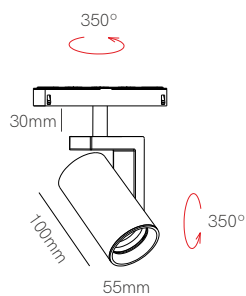

New

Volt round 48V

Volt square 48V

Technical Information

Version	Volt round 48V	Volt square 48V
Power	8W	8W
Installation	Magnet Track	Magnet Track
Color Temperature	Dali 2.700K - 4.000K	Dali 2.700K - 4.000K
Lumens	570 lm	570 lm
Material	Aluminium	Aluminium
Finishes	White / Black	White / Black
Code	5037 ☐ 5038 ☒	5039 ☐ 5040 ☒

*Need power supply (page 270).

3 YEARS WARRANTY | 30.000 HOURS | IP 20 | 48V DC | PF >0,9 | CRI ≥90 | | 38° | | IK06 | 50/60 Hz | +45°C / -20°C | | | | 1/20