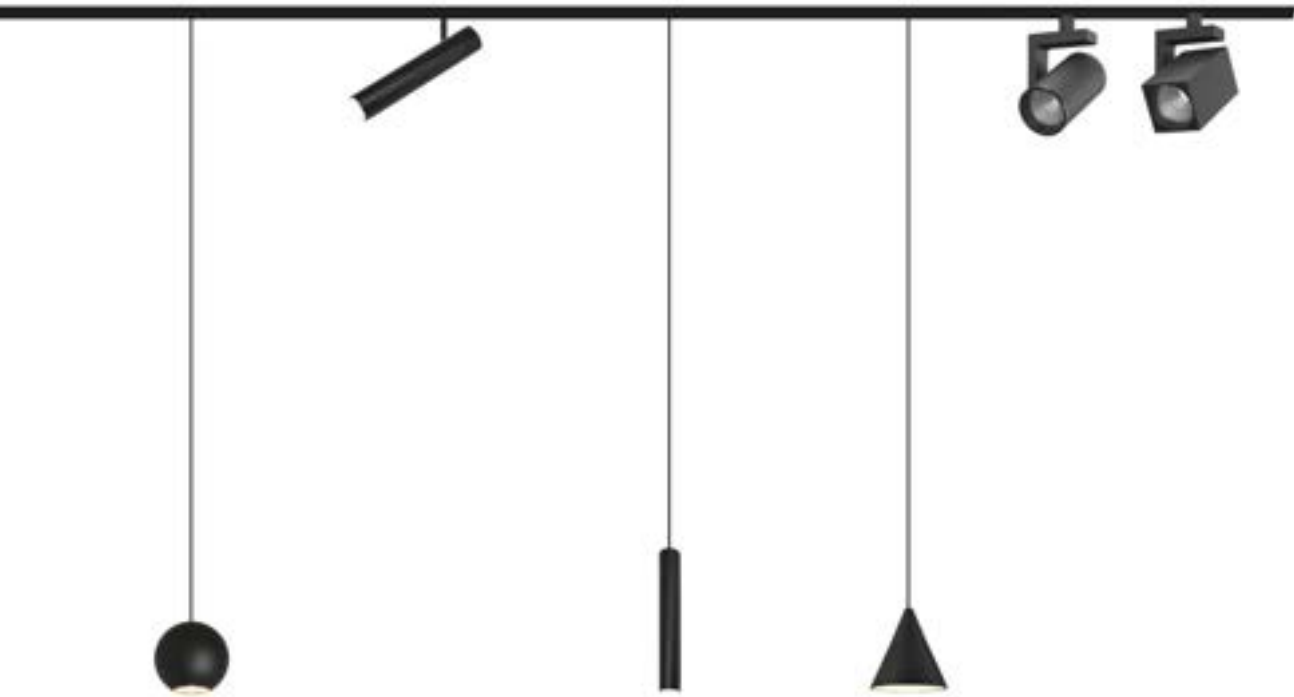

Bora
Suspension

Alp

Alp
Suspension

Zoe

Volt