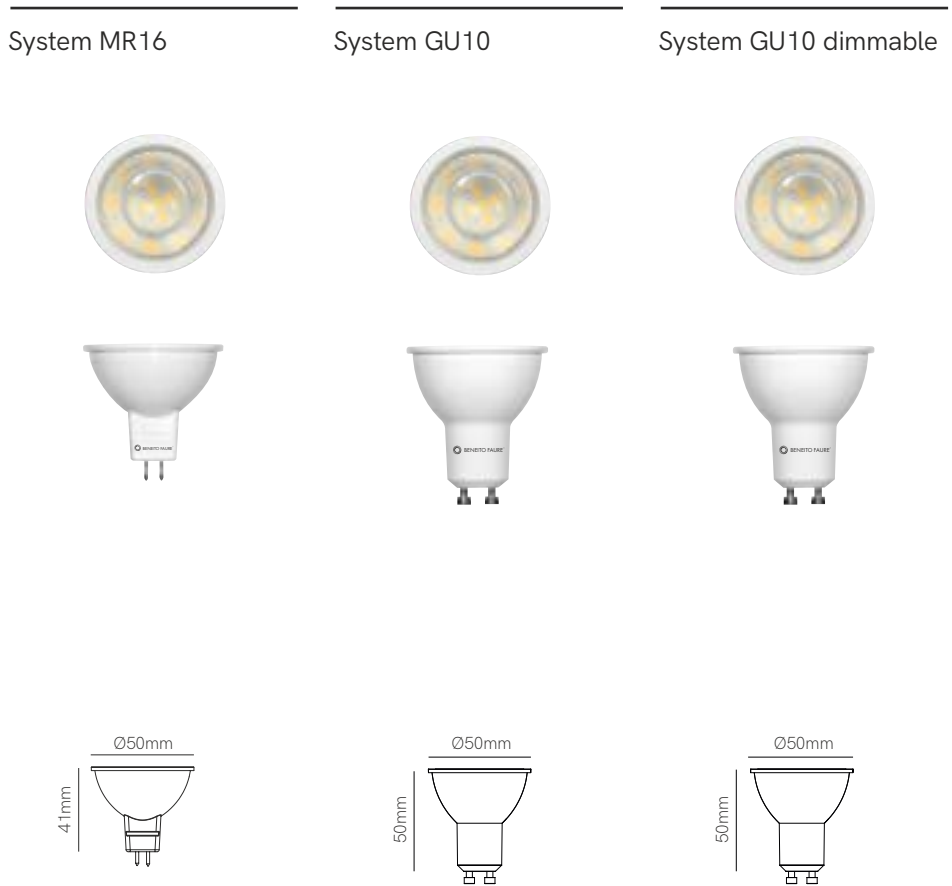

Technical Information

Version	System MR16	System GU10	System GU10 dimmable
Power	8W	8W	8W
Color Temperature	2.700K / 3.000K / 4.000K	2.700K / 3.000K / 4.000K	2.700K / 3.000K / 4.000K
Lumens	725 lm / 780 lm / 825 lm	725 lm / 780 lm / 825 lm	660 lm / 700 lm / 750 lm
Code	3435-N 2.700K 3436-N 3.000K 3437-N 4.000K	3432-N 2.700K 3433-N 3.000K 3434-N 4.000K	3492-N 2.700K 3493-N 3.000K 3494-N 4.000K
	12V AC/DC	220/240 VAC	220/240 VAC | TRIAC DIMM

3 YEARS WARRANTY | 25.000 HOURS | IP 40 | PF >0,9 | CRI ≥80 | 60° | 50/60 Hz | +40°C / -20°C | 10/50