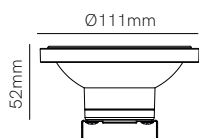

Lynk G53

Lynk GU10

Lynk GU10 dimmable

Technical Information

Version	Lynk G53	Lynk GU10	Lynk GU10 dimmable
Power	13W	13W	13W
Color Temperature	2.700K / 3.000K / 4.000K	2.700K / 3.000K / 4.000K	2.700K / 3.000K / 4.000K
Lumens	880 lm / 900 lm / 950 lm	880 lm / 900 lm / 950 lm	880 lm / 900 lm / 950 lm
Code	3452 2.700K 3453 3.000K 3454 4.000K	3455 2.700K 3456 3.000K 3457 4.000K	3464 2.700K 3465 3.000K 3466 4.000K

12V
AC/DC

220/240
VAC

220/240
VAC

TRIAC DIMM

3 YEARS WARRANTY | 25.000 HOURS | IP 40 | PF >0,9 | CRI ≥80 | 45° | 50/60 Hz | +40°C / -20°C | 10/30