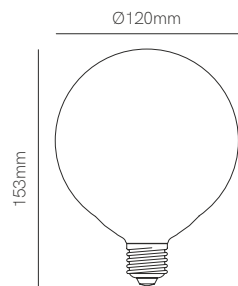

Globo 15W

Globo 16W

Globo 22W

Technical Information

Version	Globo 15W E27	Globo 16W E27	Globo 22W E27
Power	15W	16W	22W
Color Temperature	2.700K / 4.000K	2.700K / 3.000K / 4.000K	2.700K / 3.000K / 4.000K
Lumens	1.400 lm / 1.500 lm	1.600 lm / 1.700 lm / 1.750 lm	2.400 lm / 2.500 lm / 2.600 lm
Code	4677 2.700K 4678 4.000K	3521 2.700K 3522 3.000K 3523 4.000K	3518 2.700K 3519 3.000K 3520 4.000K