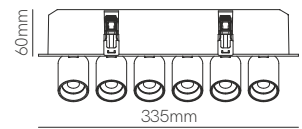

Technical Information

Version	Mini oxo square 2	Mini oxo square 4	Mini oxo square 6
Power	12W	24W	36W
Installation	Recessed	Recessed	Recessed
Color Temperature	Switch 2.700K / 3.200K / 4.000K	Switch 2.700K / 3.200K / 4.000K	Switch 2.700K / 3.200K / 4.000K
Lumens	1.200	2.400	3.600
Material	Polycarbonate	Polycarbonate	Polycarbonate
Finishes	White / Black	White / Black	White / Black
Code	5063 ☐ 5064 ☒	5065 ☐ 5066 ☒	5067 ☐ 5068 ☒

1/10

1/10

1/5

3 YEARS WARRANTY | 25.000 HOURS | IP 20 | 100/277 VAC | UGR <19 | PF >0,9 | CRI ≥80 | | 42° | 50/60 Hz | | +40°C / -20°C | CCT SWITCH