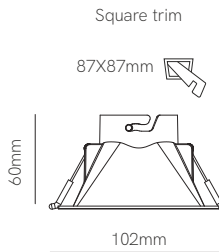

Pulcom led

Pulcom trim