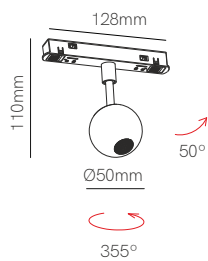

Technical Information

Version	Bora 48V	Bora 48V suspension
Power	4,5W	8,5W
Installation	Magnet Track	Magnet Track
Color Temperature	2.700K / 3.000K	2.700K / 3.000K
Lumens	315 lm / 325 lm	610 lm / 620 lm
Material	Aluminium	Aluminium
Finishes	White / Black / Chrome / Rose gold	White / Back / Chrome / Rose gold

Code	4581 ☐ 2.700K	4573 ☐ 2.700K
	4582 ☐ 3.000K	4574 ☐ 3.000K
	4583 ☒ 2.700K	4575 ☒ 2.700K
	4584 ☒ 3.000K	4576 ☒ 3.000K
	4585 ☐ 2.700K	4577 ☐ 2.700K
	4586 ☐ 3.000K	4578 ☐ 3.000K
	4587 ☐ 2.700K	4579 ☐ 2.700K
	4588 ☐ 3.000K	4580 ☐ 3.000K

*Need power supply (page 270).

3 YEARS WARRANTY | 26.000 HOURS | IP 20 | 48V DC | PF >0,4 | CRI ≥93 | III | 50/60 Hz | +40°C / -20°C | 1/18