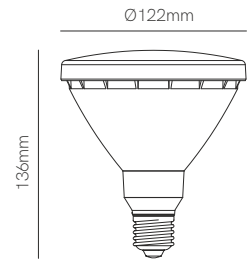

Par 30

Par 38 3.000K

Par 38 Green

Technical Information

Version	Par 30 E27	Par 38 3.000K E27	Par 38 Green E27
Power	10W	15W	15W
Color Temperature	3.000K	3.000K	Green
Lumens	660 lm	1.100 lm	190 lm
Code	171160P30-C	171160P38(N)-C	3579

3 YEARS WARRANTY | 25.000 HOURS | IP 65 | 220/240 VAC | PF >0,8 | CRI ≥80 | 50/60 Hz | +40°C -20°C | 10/40