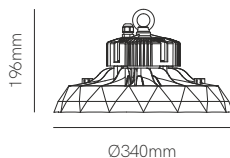

Ufo Lens Dali 100W

Ufo Lens Dali 150W

Technical Information

Version	Ufo Lens Dali 100W	Ufo Lens Dali 150W
Power	100W	150W
Installation	Surface	Surface
Color Temperature	4.000K / 5.000K	4.000K / 5.000K
Lumens	16.000 lm / 16.200 lm	24.000 lm / 24.200 lm
Material	Aluminium	Aluminium
Finishes	Black	Black
Code	4915 ■ 4.000K 4916 ■ 5.000K	4917 ■ 4.000K 4918 ■ 5.000K