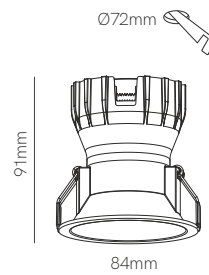

New

Pulsar switch

Pulsar

Technical Information

Version	Pulsar switch	Pulsar
Power	8W	8W
Installation	Recessed	Recessed
Color Temperature	Switch 2.700K / 3.200K / 4.000K	2.700K / 3.000K / 4.000K / 5.000K
Lumens	780 lm / 800 lm / 840 lm	780 lm / 800 lm / 840 lm / 860 lm
Material	Aluminium	Aluminium
Finishes	White / Black	White / Black
Code	5057 ☐	4198 ☐ 2.700K
	5058 ☒	4199 ☐ 3.000K
		4200 ☐ 4.000K
		4217 ☐ 5.000K
		4201 ☒ 2.700K
		4202 ☒ 3.000K
		4203 ☒ 4.000K
		4218 ☒ 5.000K

3 YEARS WARRANTY | 30.000 HOURS | IP 65 | 220/240 VAC | UGR <16 | PF >0,9 | CRI ≥85 | 40° | 50/60 Hz | TRIAC DIMM | RT 2012 REGLEMENTATION THERMIQUE | +45°C / -20°C | 1/10/30