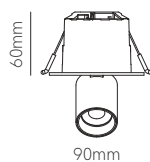

Technical Information

Version	Mini oxo round 1	Mini oxo square 1
Power	6W	6W
Installation	Recessed	Recessed
Color Temperature	Switch 2.700K / 3.200K / 4.000K	Switch 2.700K / 3.200K / 4.000K
Lumens	600	600
Material	Polycarbonate	Polycarbonate
Finishes	White / Black	White / Black
Code	5061 ☐ 5062 ☒	5108 ☐ 5109 ☒

3 YEARS WARRANTY | 25.000 HOURS | IP 20 | 100/277 VAC | UGR <19 | PF >0,9 | CRI ≥80 | | 42° | 50/60 Hz | | +40°C / -20°C | CCT SWITCH | 1/20