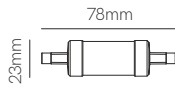

Lineal tubular 5W

Lineal tubular 9W

Lineal tubular 9W dimmable

Technical Information

Version	Lineal tubular 5W R7S	Lineal tubular 9W R7S	Lineal tubular 9W R7S dimm.
Power	5W	9W	9W
Color Temperature	3.000K / 4.000K	3.000K / 4.000K	3.000K / 4.000K
Lumens	561 lm / 574 lm	935 lm / 1.000 lm	935 lm / 1.000 lm
Code	140026-C3T 3.000K 140026-F4T 4.000K	141123-TC3 3.000K 141123-TF4 4.000K	141123-TC3D 3.000K 141123-TF4D 4.000K

3 YEARS WARRANTY

3 YEARS WARRANTY

4 YEARS WARRANTY