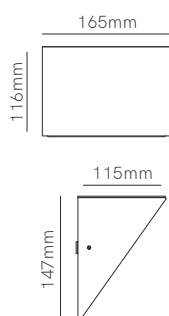

New

Mini comet switch

Technical Information

Version	Mini comet switch
Power	Switch 10W / 20W
Installation	Surface
Color Temperature	Switch 2.700K / 3.200K / 4.000K
Lumens	10W: 1.250 lm / 20W 2.400 lm
Material	Aluminium
Finishes	White / Black / Corten
Code	5075 ☐
	5076 ☒
	5113 ☐

3 YEARS WARRANTY | 30.000 HOURS | IP 65 | 220/240 VAC | PF >0,9 | CRI ≥80 | 40°x90° | 50/60 Hz | IK10 | +45°C / -25°C | CCT SWITCH | POWER SWITCH | TRIAC DIMM | 1/10