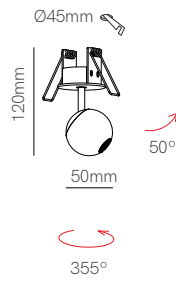

Bora recessed 4,5W

Bora recessed 8,5W

Technical Information

Version	Bora recessed 4,5W	Bora recessed 8,5W
Power	4,5W	8,5W
Installation	Recessed	Recessed
Color Temperature	2.700K / 3.000K	2.700K / 3.000K
Lumens	290 lm / 300 lm	530 lm / 540 lm
Material	Aluminium	Aluminium
Finishes	White / Black / Chrome / Rose gold	White / Black / Chrome / Rose gold

Code	4589 ☐ 2.700K	4597 ☐ 2.700K
	4590 ☐ 3.000K	4598 ☐ 3.000K
	4591 ☒ 2.700K	4599 ☒ 2.700K
	4592 ☒ 3.000K	4600 ☒ 3.000K
	4593 ☐ 2.700K	4601 ☐ 2.700K
	4594 ☐ 3.000K	4602 ☐ 3.000K
	4595 ☐ 2.700K	4603 ☐ 2.700K
	4596 ☐ 3.000K	4604 ☐ 3.000K

UGR <10 | PF >0,5 | 38°

UGR <15 | PF >0,6 | 36°

3 YEARS WARRANTY | 26.000 HOURS | IP 20 | 220/240 VAC | CRI ≥93 | | 50/60 Hz | +40°C / -20°C | 1/18