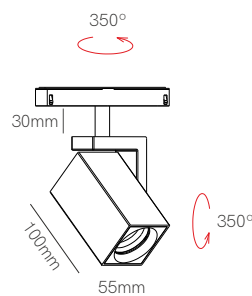

New

Volt round 48V

Volt square 48V

Technical Information

Version	Volt round 48V	Volt square 48V
Power	8W	8W
Installation	Magnet Track	Magnet Track
Color Temperature	Dali 2.700K - 4.000K	Dali 2.700K - 4.000K
Lumens	570 lm	570 lm
Material	Aluminium	Aluminium
Finishes	White / Black	White / Black
Code	5037 ☐ 5038 ☒	5039 ☐ 5040 ☒

*Need power supply (page 270).

3 YEARS WARRANTY | 30.000 HOURS | IP 20 | 48V DC | PF >0,9 | CRI ≥90 | | 38° | | IK06 | 50/60 Hz | +45°C / -20°C | | | | 1/20