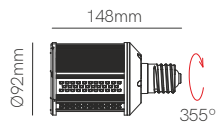

Technical Information

Version	Smile 20W E27	Smile 40W E27	Smile 60W E40
Power	20W	40W	60W
Color Temperature	2.200K / 5.000K	2.200K / 5.000K	2.200K / 5.000K
Lumens	2.000 lm / 3.000 lm	4.000 lm / 6.000 lm	6.000 lm / 9.000 lm
Code	3913 2.200K	3914 2.200K	3915 2.200K
	3925 5.000K	3926 5.000K	3927 5.000K
	24	12	12

5 YEARS WARRANTY | 50.000 HOURS | IP 64 | 100/240 VAC | PF >0,9 | CRI ≥70 2.200K | CRI ≥80 5.000K | 120° | 50/60 Hz | +60°C / -40°C | >4KV | ENCLOSED OK