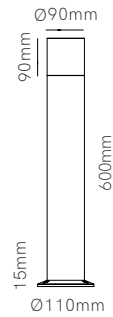

Tura 60

Technical Information

Version	Tura 30	Tura 60
Power	12W	12W
Installation	Floor	Floor
Color Temperature	3.000K / 4.000K	3.000K / 4.000K
Lumens	950 lm / 960 lm	950 lm / 960 lm
Material	Aluminium and Methacrylate	Aluminium and Methacrylate
Finishes	White / Black / Corten	White / Black / Corten

Code	4849 ☐ 3.000K	4855 ☐ 3.000K
	4850 ☐ 4.000K	4856 ☐ 4.000K
	4851 ☒ 3.000K	4857 ☒ 3.000K
	4852 ☒ 4.000K	4858 ☒ 4.000K
	4853 ☒ 3.000K	4859 ☒ 3.000K
	4854 ☒ 4.000K	4860 ☒ 4.000K

3 YEARS WARRANTY | 30.000 HOURS | IP 65 | 220/240 VAC | PF >0,9 | CRI ≥80 | 180° | 50/60 Hz | IK06 | +50°C / -20°C