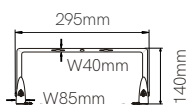

Accessories

Lira 100W/150W/200W
■ 4566