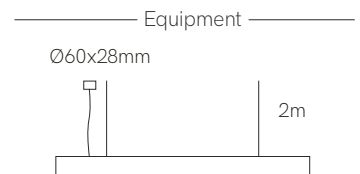

Version	Train
Power	46W / 57W / 69W / 80W
Installation	Pendant
Material	Aluminium
Finishes	White (9003) / Black (9005)

Code	Diffuser (Angle)	Power (Size)	CCT (Lm/W)	Driver	Colour
Code <b>6</b>	Black Slats (62°) <b>2</b>	46W (1.130mm) <b>3</b>	<b>2.700K</b> (112 lm/W) <b>2</b>	On / Off <b>1</b>	□ White <b>1</b>
	Alum. Slats (84°) <b>7</b>	57W (1.410mm) <b>4</b>	<b>3.000K</b> (128 lm/W) <b>3</b>	Dali <b>2</b>	■ Black <b>2</b>
		69W (1.690mm) <b>5</b>	<b>4.000K</b> (136 lm/W) <b>4</b>	Push <b>3</b>	
		80W (1.970mm) <b>6</b>	<b>5.000K</b> (136 lm/W) <b>5</b>	Casambi <b>5</b>	