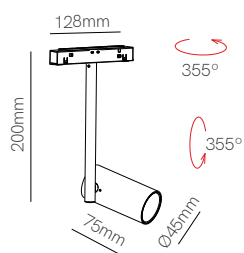

Dot 48V

Technical Information

Version	Dot
Power	11W
Installation	Magnet Track
Color Temperature	2.700K / 3.000K
Lumens	680 lm / 690 lm
Material	Aluminium
Finishes	White / Black
Code	4768 ☐ 2.700K 4769 ☐ 3.000K 4770 ☒ 2.700K 4771 ☒ 3.000K

*Need power supply (page 270).

3 YEARS WARRANTY | 26.000 HOURS | IP 20 | 48V DC | UGR <19 | PF >0,5 | CRI ≥90 | III | 35° | 50/60 Hz | +40°C / -20°C | 1/20