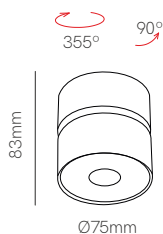

New

Mini concord dimmable

Mini concord

Technical Information

Version	Mini concord dimmable	Mini concord
Power	7W	7W
Installation	Surface	Surface
Color Temperature	Switch 2.700K / 3.000K / 4.000K	Switch 2.700K / 3.000K / 4.000K
Lumens	850 lm	850 lm
Material	Aluminium	Aluminium
Finishes	White / Black	White / Black
Code	4334-N ☐ 4335-N ☒	4334 ☐ 4335 ☒

3 YEARS WARRANTY | 30.000 HOURS | IP 20 | 220/240 VAC | PF >0,9 | CRI ≥80 | 40° | 50/60 Hz | +40°C / -20°C | CCT SWITCH | AKZO NOBEL | 1/30