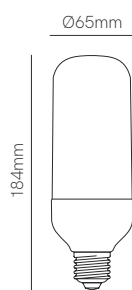

Sil

Technical Information

Version	Sil E27
Power	20W
Color Temperature	2.700K / 4.000K
Lumens	2.035 lm / 2.550 lm
Code	592165SIL-C 2.700K 592165SIL-F 4.000K

---

3 YEARS WARRANTY | 25.000 HOURS | IP 40 | 220/240 VAC | PF >0,9 | CRI ≥85 | 360° | 50/60 Hz | +40°C / -20°C |