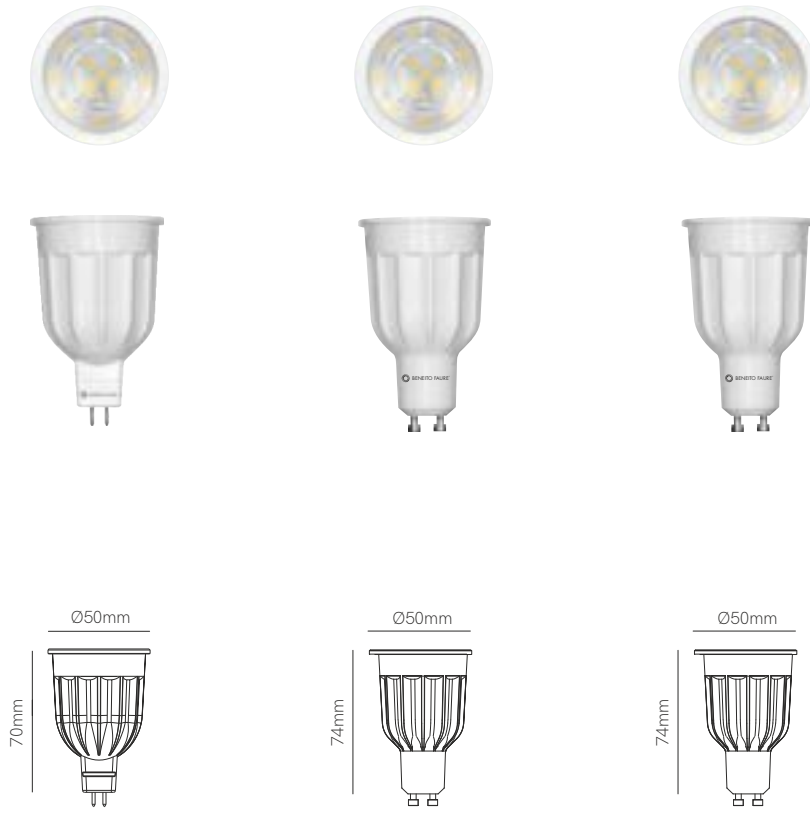

Power MR16

Power GU10

Power GU10 dimmable

Technical Information

Version	Power MR16	Power GU10	Power GU10 dimmable
Power	12W	10W / 12W	12W
Color Temperature	2.700K / 3.000K / 4.000K	2.700K / 3.000K / 4.000K	2.700K / 3.000K / 4.000K
Lumens	900 lm / 950 lm / 1.000 lm	950 lm / 1.000 lm / 1.050 lm	950 lm / 1.000 lm / 1.050 lm
Code	3441 2.700K 3442 3.000K 3443 4.000K	3438 12W 2.700K 4295 10W 3.000K 4296 10W 4.000K	3489 2.700K 3490 3.000K 3491 4.000K
	12V AC/DC	220/240 VAC	220/240 VAC | TRIAC DIMM

3 YEARS WARRANTY | 25.000 HOURS | IP 40 | PF >0,9 | CRI ≥80 | 60° | 50/60 Hz | +40°C / -20°C | 10/50