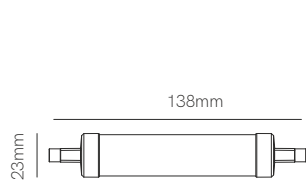

HQI tubular RX7S

HQI tubular G12

HQI tubular E27

Technical Information

Version	HQI tubular RX7S	HQI tubular G12	HQI tubular E27
Power	13W	10W	10W
Color Temperature	3.000K / 4.000K	3.000K / 4.000K	3.000K / 4.000K
Lumens	1.320 lm / 1.375 lm	1.000 lm / 1.030 lm	1.000 lm / 1.030 lm
Code	592063-TC 3.000K 592063-TF 4.000K	592063-G12/3 3.000K 592063-G12/4 4.000K	3570 3.000K 3571 4.000K

3 YEARS WARRANTY | 25.000 HOURS | IP 40 | 220/240 VAC | PF >0,8 | CRI ≥80 | 360° | 50/60 Hz | +40°C / -20°C