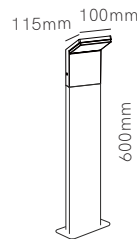

Cam 110

Technical Information

Version	Cam 60	Cam 110
Power	9W	9W
Installation	Floor	Floor
Color Temperature	3.000K / 4.000K	3.000K / 4.000K
Lumens	690 lm / 700 lm	690 lm / 700 lm
Material	Aluminium	Aluminium
Finishes	White / Black	White / Black

Code	4709 ☐ 3.000K	3751 ☐ 3.000K
	3586 ☐ 4.000K	3752 ☐ 4.000K
	4710 ☒ 3.000K	3753 ☒ 3.000K
	3590 ☒ 4.000K	3754 ☒ 4.000K

3 YEARS WARRANTY | 25.000 HOURS | IP 54 | 220/240 VAC | PF >0,7 | CRI ≥80 | 120° | 50 Hz | IK08 | +45°C / -25°C