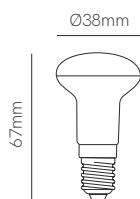

R-39

R-50

R-63

Technical Information

Version	R-39 E14	R-50 E14	R-63 E27
Power	3W	5W	8W
Color Temperature	3.000K	3.000K	3.000K
Lumens	308 lm	385 lm	660 lm
Code	592122R39-2	5920731-(N2)	592072-1
	IP 40	IP 40	IP 20

3 YEARS WARRANTY | 25.000 HOURS | 220/240 VAC | PF >0,8 | CRI ≥80 | 120° | 50/60 Hz | +40°C -20°C | 10/50