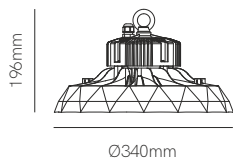

Ufo Lens Dali 100W

Ufo Lens Dali 150W

Technical Information

Version	Ufo Lens Dali 100W	Ufo Lens Dali 150W
Power	100W	150W
Installation	Surface	Surface
Color Temperature	4.000K / 5.000K	4.000K / 5.000K
Lumens	16.000 lm / 16.200 lm	24.000 lm / 24.200 lm
Material	Aluminium	Aluminium
Finishes	Black	Black
Code	4915 ■ 4.000K 4916 ■ 5.000K	4917 ■ 4.000K 4918 ■ 5.000K