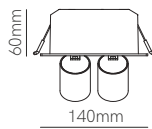

Technical Information

Version	Mini oxo square 2	Mini oxo square 4	Mini oxo square 6
Power	12W	24W	36W
Installation	Recessed	Recessed	Recessed
Color Temperature	Switch 2.700K / 3.200K / 4.000K	Switch 2.700K / 3.200K / 4.000K	Switch 2.700K / 3.200K / 4.000K
Lumens	1.200	2.400	3.600
Material	Polycarbonate	Polycarbonate	Polycarbonate
Finishes	White / Black	White / Black	White / Black
Code	5063 ☐ 5064 ☒	5065 ☐ 5066 ☒	5067 ☐ 5068 ☒

1/10

1/10

1/5

3 YEARS WARRANTY | 25.000 HOURS | IP 20 | 100/277 VAC | UGR <19 | PF >0,9 | CRI ≥80 | | 42° | 50/60 Hz | | +40°C / -20°C | CCT SWITCH