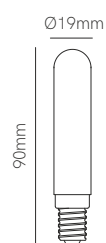

Prisma

Technical Information

Version	Shop E14	Prisma E14
Power	2W	4W
Color Temperature	3.000K	3.000K
Lumens	180 lm	340 lm
Code	3450	3474-M

3 YEARS WARRANTY | 25.000 HOURS | IP 44 | 220/240 VAC | PF >0,3 | CRI ≥80 | 360° | 50/60 Hz | +40°C / -20°C |