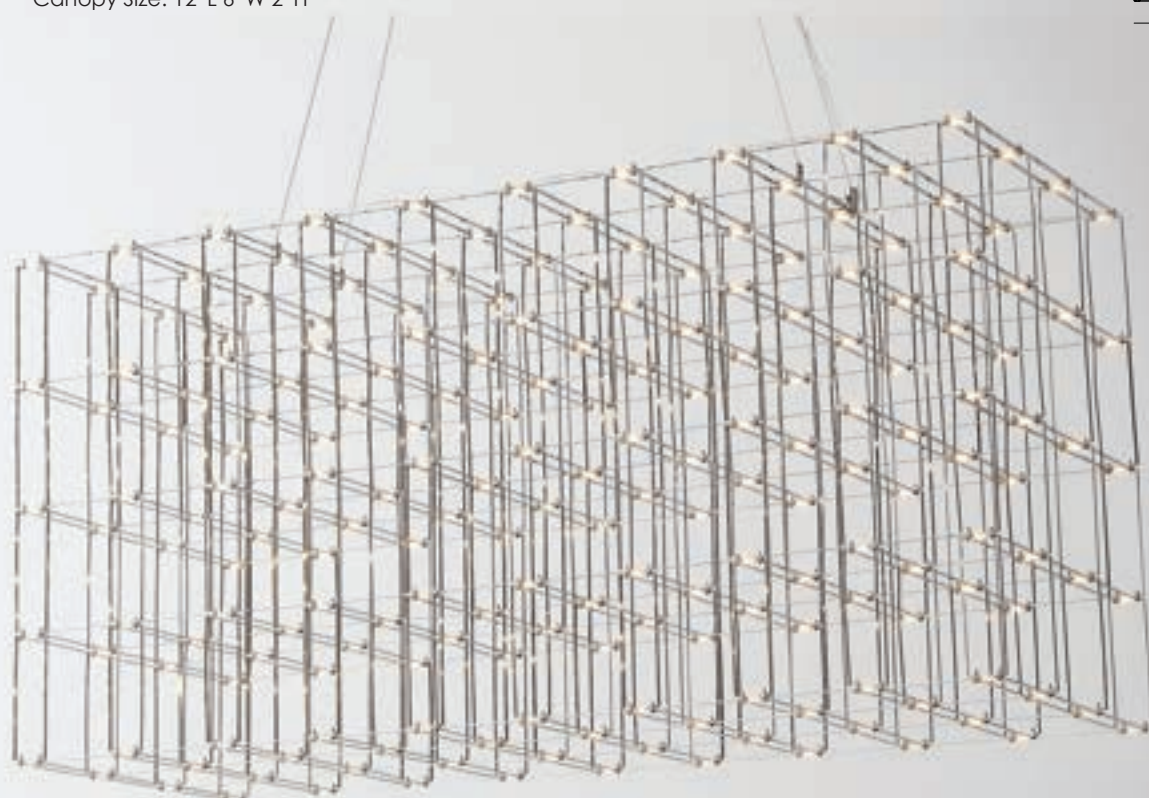

HF8148-CH
Chrome
18"W x 24"H x 48"L
124" OAH
(200) .6W LED 120W Total / 12V
3000K
Canopy Size: 12"L 6"W 2"H