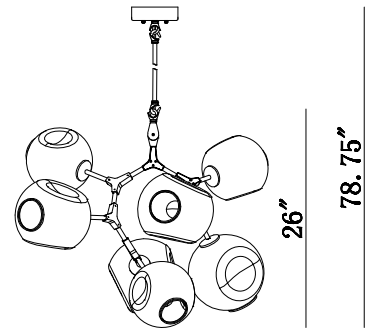

LED

BOTTEGA 198

HF8070-BB
Brushed Brass
30"W x 27.5"L x 26"H
78" OAH
(7) A-19 Base Sockets
60W Max / 120V

HF8070-DBZ
Dark Bronze
30"W x 27.5"L x 26"H
78" OAH
(7) A-19 Base Sockets
60W Max / 120V

HF8070-CH
Matte Chrome
30"W x 27.5"L x 26"H
78" OAH
(7) A-19 Base Sockets
60W Max / 120V