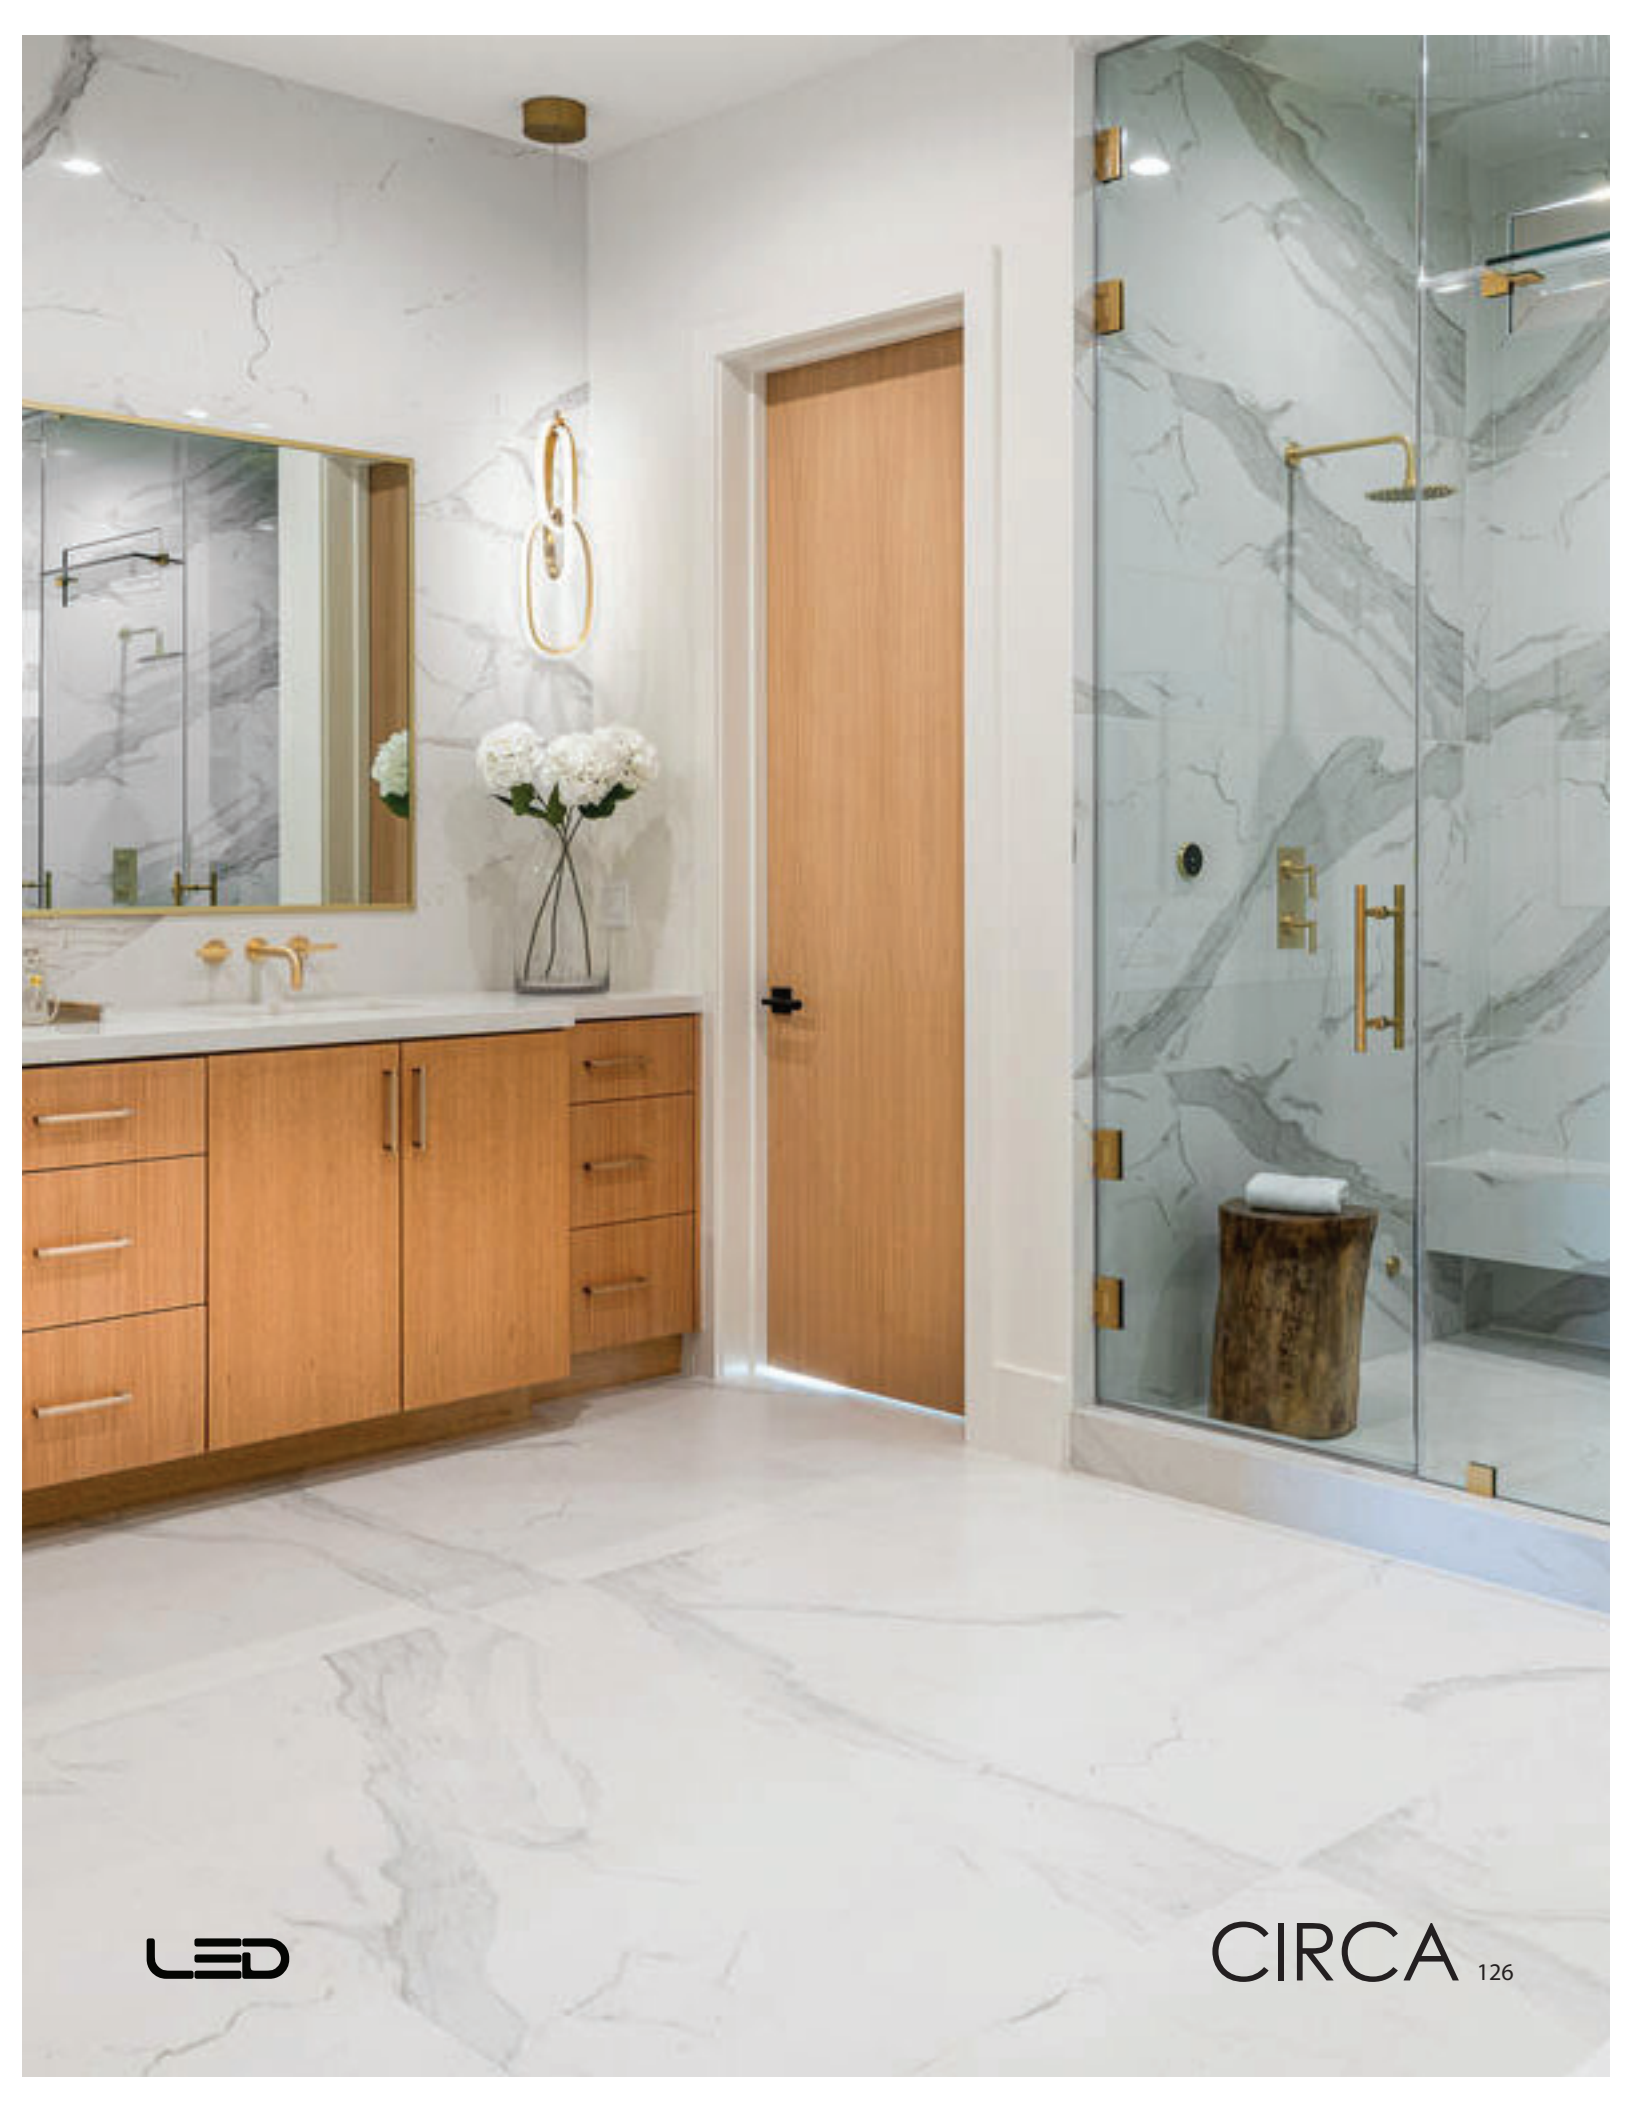

HF5021-BK
 Black
 23"L X 6" W
 OAH 156"
 CANOPY 6"W X 2 1/2" W
 26W / 120V
 980 Lumens
 3000K

HF5021-CH
 Chrome
 23"L X 6" W
 OAH 156"
 CANOPY 6"W X 2 1/2" W
 26W / 120V
 980 Lumens
 3000K

HF5021-GL
 Gold
 23"L X 6" W
 OAH 156"
 CANOPY 6"W X 2 1/2" W
 26W / 120V
 980 Lumens
 3000K