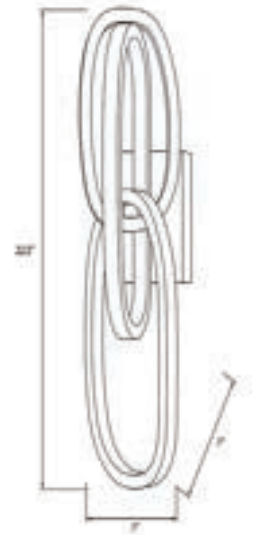

HF5022-BK
Black
7"W x 22.5"H x 7"EXT
Backplate 5"
26W / 120V
980 Lumens
3000K

HF5022-CH
Polished Chrome
7"W x 22.5"H x 7"EXT
Backplate 5"
26W / 120V
980 Lumens
3000K

HF5022-GL
Brushed Gold
7"W x 22.5"H x 7"EXT
Backplate 5"
26W / 120V
980 Lumens
3000K