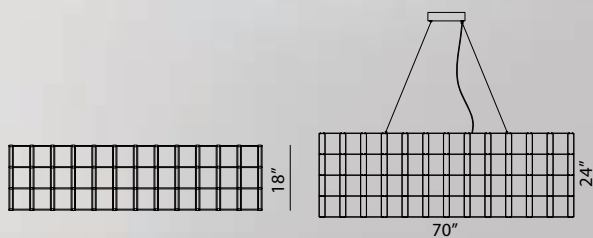

HF8148-CH
Chrome
18"W x 24"H x 48"L
124" OAH
(200) .6W LED 120W Total / 12V
3000K
Canopy Size: 12"L 6"W 2"H