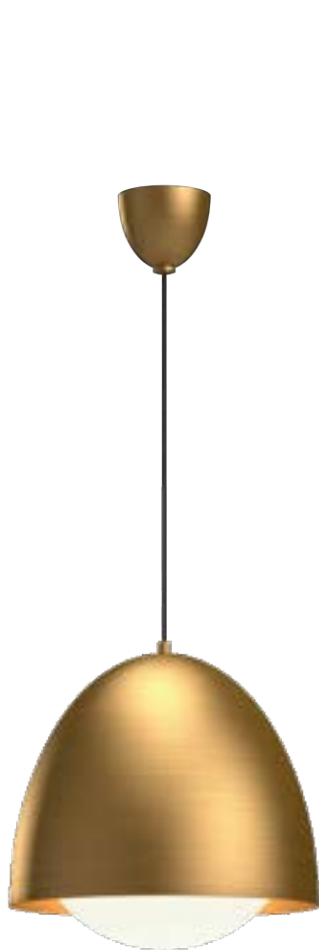

- AG - Aged Gold      ● MB - Matte Black
- OP - Opal Matte Glass

**PD529116AGOP**  
D16" x H16"

**PD529220MBOP**  
D20" x H20"

Item	Lamp	Recomm. Bulb	Voltage	Wire Length	Min. Height	Canopy Dimensions
PD529220	1 x 60W, E26	A19	120V	72" Max.	28"	D5" x H4-1/8"
PD529116	1 x 60W, E26	A19	120V	72" Max.	24"	D5" x H4-1/8"