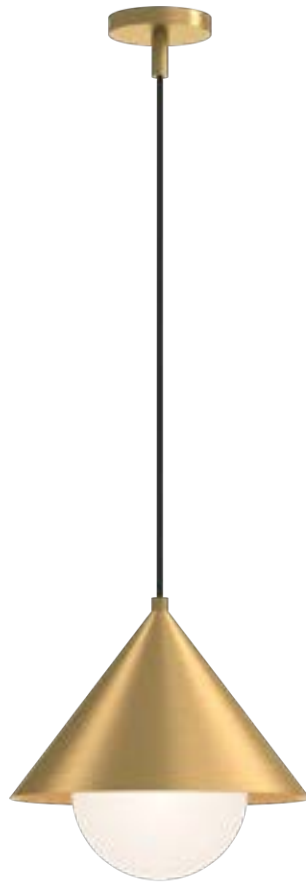

PD485214BGOP
D13-1/2" x H12-5/8"