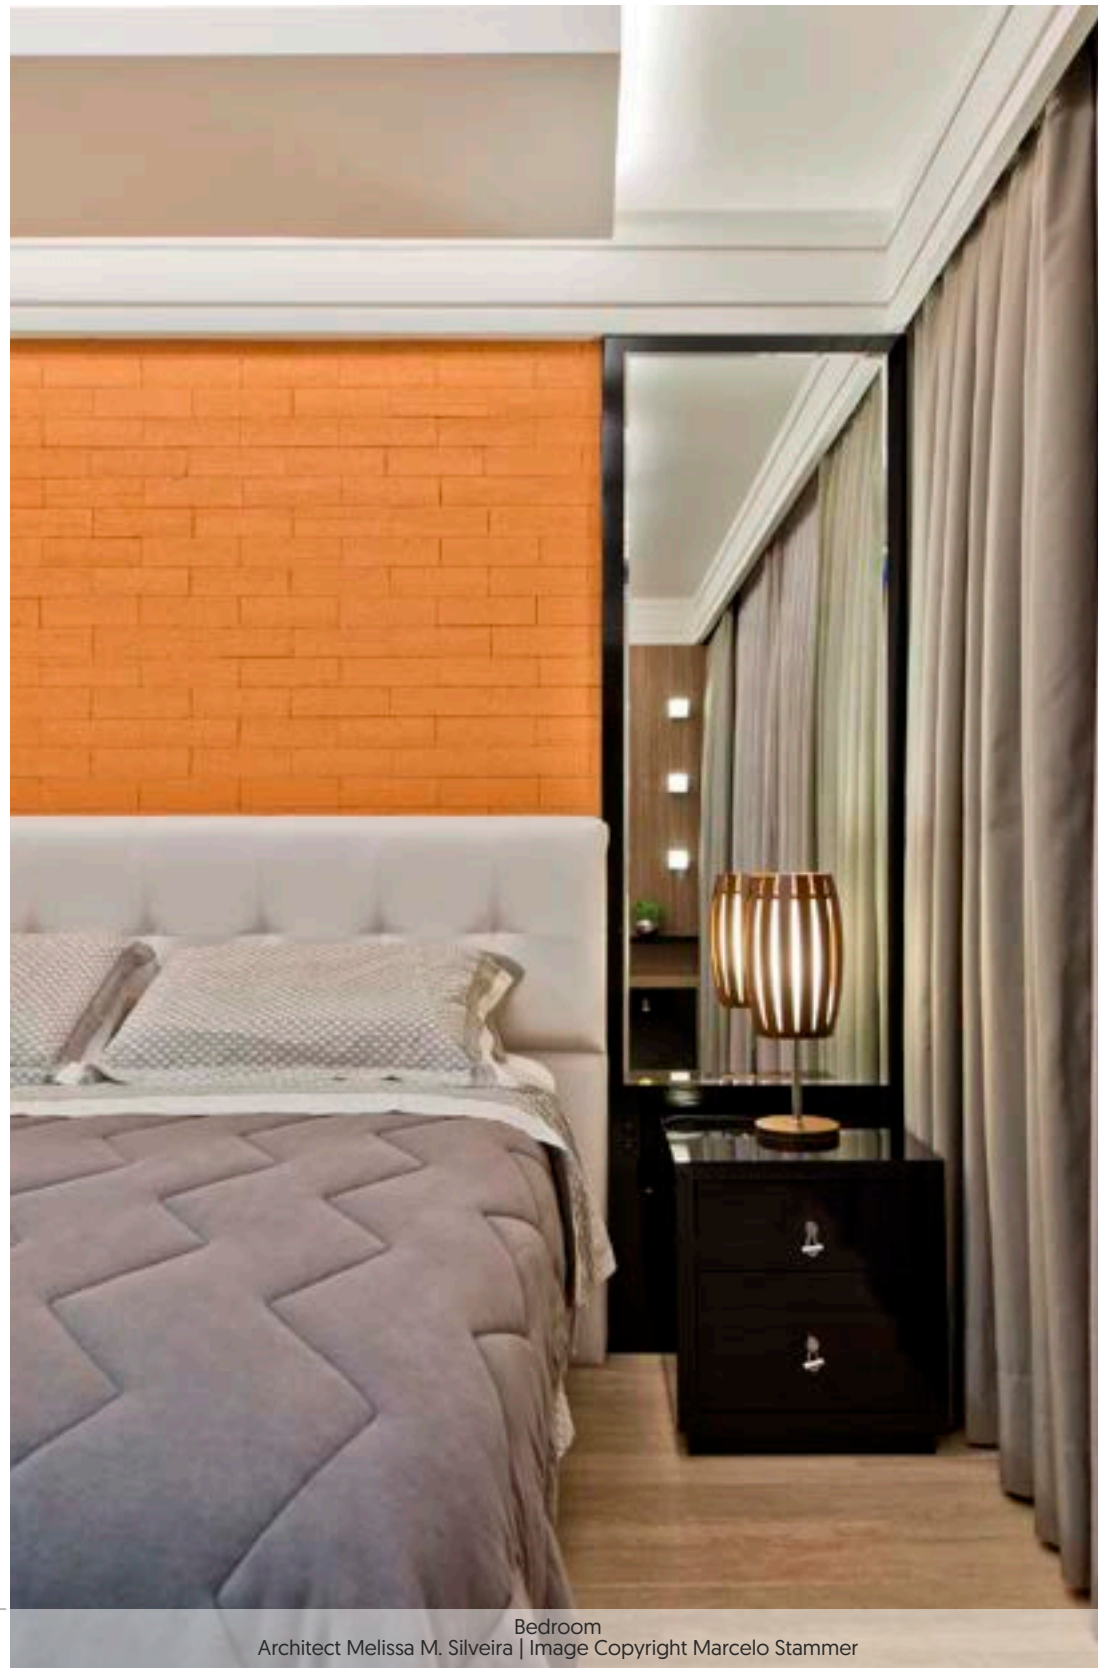

Slatted Conical Table Lamp
Ref. 7014/S (1x E-26) D.15.7" H.26"

Slatted Conical Table Lamp
Ref. 7014/M (1x E-26) D.15.7" H.25.2"

Barrel Table Lamp
Ref. 7011 (1x E-26) D.8.3" H.20.9"

Rectangular Table Lamp
Ref. 1024 (1x E-26) L.11.8" W.5.9" H.17.7"

Oval Table Lamp
Ref. 7040 (1x E-26) L.16.2" W.10.7" H.21.7"

Cylindrical Table Lamp
Ref. 145 (1x E-26) D.15.7" H.17.7"

Tripod Table Lamp
Ref. 7037 (1x E-26) D.15.7" H.27.5"

Infinite Table Lamp
Ref. 7012 (1x E-26) D.15.7" A.31.9"