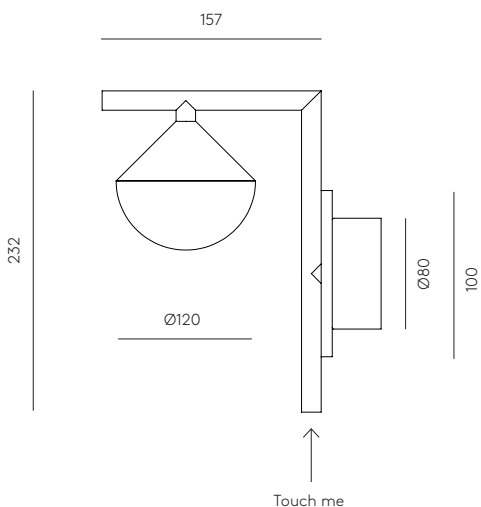

TEC

EN

MATERIALS

Steel / Marble / Glass

FINISHES

Metal: Matt black,

Details: Matt gold.

Marble: Matt black.

Glass: Optic

SPECIFICATIONS (UE)

LED Chip 7W
3000K Dimmable
24 V, 50/60 Hz
IP20, Class I

ENERGY LABEL

A ++

ES

MATERIALES

Acero / Mármol / Vidrio

ACABADOS

Metal: Negro mate,

Detalles: Oro mate.

Mármol: Negro mate.

Vidrio: Óptico

ESPECIFICACIONES (UE)

Chip LED 7W
3000K Regulable
24 V, 50/60 Hz
IP20, Clase I

CLASIFICACIÓN ENERGÉTICA

A ++